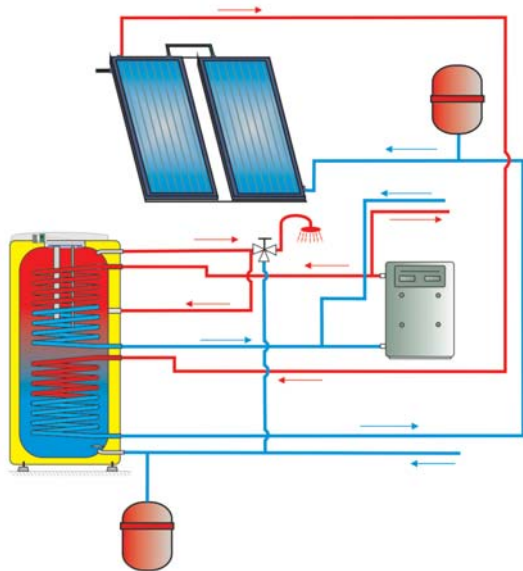

Značka DZ Dražice, která existuje již od roku 1956, je **zárukou kvality**, výkonu a hodnoty ohřívače vody.

Základem filosofie společnosti DZ Dražice je spokojenost zákazníků s našimi ohřívači vody. Právě tato spokojenost patří mezi hlavní důvody věrnosti zákazníků naší značce. Prodáme ročně kolem 170 000 ks ohřívačů.

Můžeme vám nabídnout:

- bohatý **sortiment ohřívačů vody** 5-2000 litrů
- jedinečný systém topných keramických těles
- vynikající kvalitu výrobků
- bezstarostný servis po celou dobu životnosti výrobku

certifikace

ČSN EN ISO 9001:2009	IQNet ISO 9001:2008
ČSN EN ISO 14001:2005	IQNet ISO 14001:2004
ČSN OHSAS 18001:2008	IQNet OHSAS 18001:2008

Sortiment:

- **kombinované ohřívače** (závěsné i vodorovné)
- **elektrické ohřívače** (průtokové, tlakové i beztlakové)
- **nepřímotopné ohřívače** (závěsné, vodorovné, stacionární)
- **akumulační nádrže** (s vnitřním zásobníkem i bez zásobníku)
- **solární ohřívače** (fotovoltaické i stacionární)
- **solární komplety** (ohřívače včetně kolektorů a příslušenství)
- **elektrické nástěnné kotle**
- **tepelná čerpadla**
- **příslušenství**

Připojení OKC NTRR:

Družstevní závody Dražice - strojírna s.r.o.

Dražice 69, 294 71 Benátky nad Jizerou
tel.: +420 / 326 370 990, fax: +420 / 326 370 980
e-mail: prodej@dzd.cz