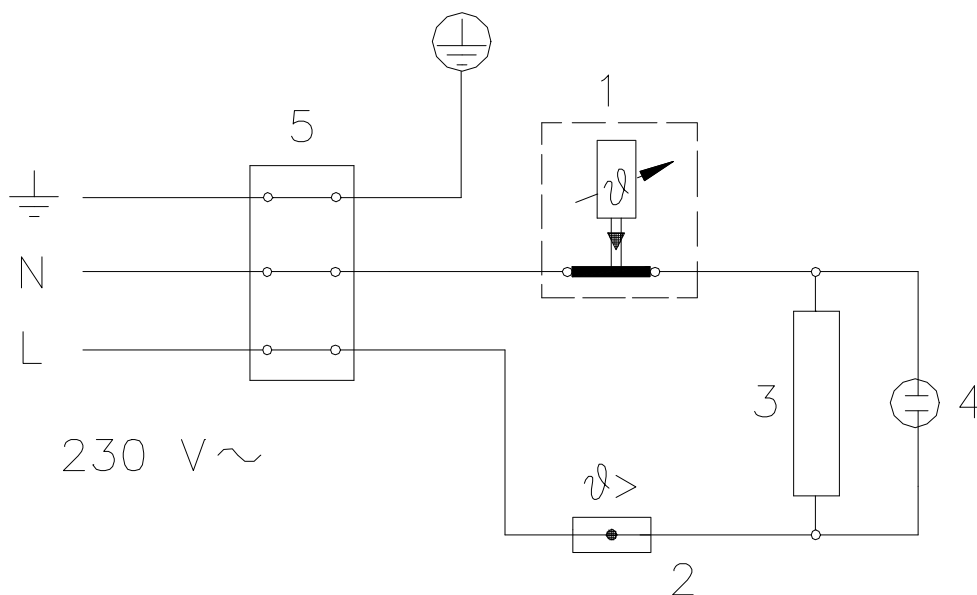

VÝROBEK: EL. OHŘÍVAČ VODY – BEZTLAKOVÝ
MODEL: BTO 10 UP
TYP: NAD ODBĚRNÉ MÍSTO
Č. VÝROBKU 105313204

POZICE	OBJ. Č.	NÁZEV ND
1	g316519	Topné těleso 2000W
2	g487155	Těsnění
3	g482028	Čočka prosvětlená červená
4	g487156	Termostat
5	g487157	Pojistka tavná
7	g580427	Světlo signalizační
8	g580411	Trubka odtoková L=338mm
11	g580421	Knoflík termostatu s pružinou
16	g580429	Držák termostatu
17	g757180	Kryt - přední
18	g300598	Kryt - zadní
19	g487160	Těsnění
21	g304966	Kotlík
22	g487147	Matice
31	g487162	Závlačka bezbečnostní
32	g580462	Spojka G 1/2
35	g580463	Spojka G 1/2 s difuzérem

VÝROBEK: EL. OHŘÍVAČ VODY – BEZTLAKOVÝ
MODEL: BTO 10 UP
TYP: NAD ODBĚRNÉ MÍSTO
Č. VÝROBKU 105313204

VÝROBEK: EL. OHŘÍVAČ VODY – BEZTLAKOVÝ
MODEL: BTO 10 UP
TYP: NAD ODBĚRNÉ MÍSTO
Č. VÝROBKU 105313204

Poznámky:

- 1 - Termoregulace
- 2 – Tepelná pojistka
- 3 – Těleso topné
- 4 – Světlo signalizační
- 5 - Svorkovnice

L - Fáze

N - Nula

⊥ - Uzemnění

VÝROBEK: EL. OHŘÍVAČ VODY – BEZTLAKOVÝ
MODEL: BTO 10 UP
TYP: NAD ODBĚRNÉ MÍSTO
Č. VÝROBKU 105313204

Poznámky:

- 1 – Uzavírací ventil
- 2 – Redukční ventil
- 3 – Zpětný ventil
- 4 – Nadpultová směšovací baterie

H – Studená voda
T – Teplá voda