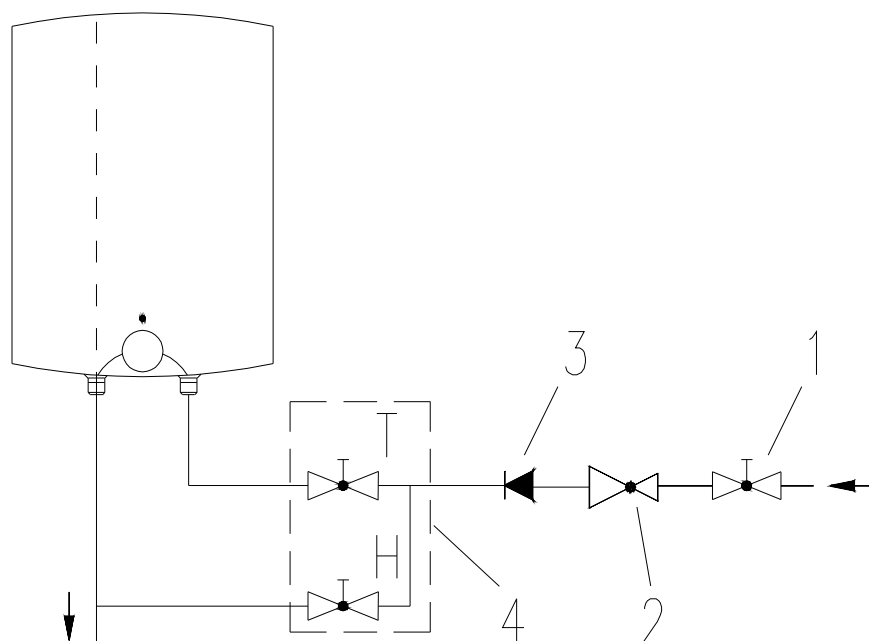

VÝROBEK: EL. OHŘÍVAČ VODY – BEZTLAKOVÝ
MODEL: BTO 10 UP
TYP: NAD ODBĚRNÉ MÍSTO
Č. VÝROBKU 105313204

VÝROBEK: EL. OHŘÍVAČ VODY – BEZTLAKOVÝ
MODEL: BTO 10 UP
TYP: NAD ODBĚRNÉ MÍSTO
Č. VÝROBKU 105313204

Poznámky:

- 1 - Termoregulace
- 2 – Tepelná pojistka
- 3 – Těleso topné
- 4 – Světlo signalizační
- 5 - Svorkovnice

L - Fáze

N - Nula

⊥ - Uzemnění

VÝROBEK: EL. OHŘÍVAČ VODY – BEZTLAKOVÝ
MODEL: BTO 10 UP
TYP: NAD ODBĚRNÉ MÍSTO
Č. VÝROBKU 105313204