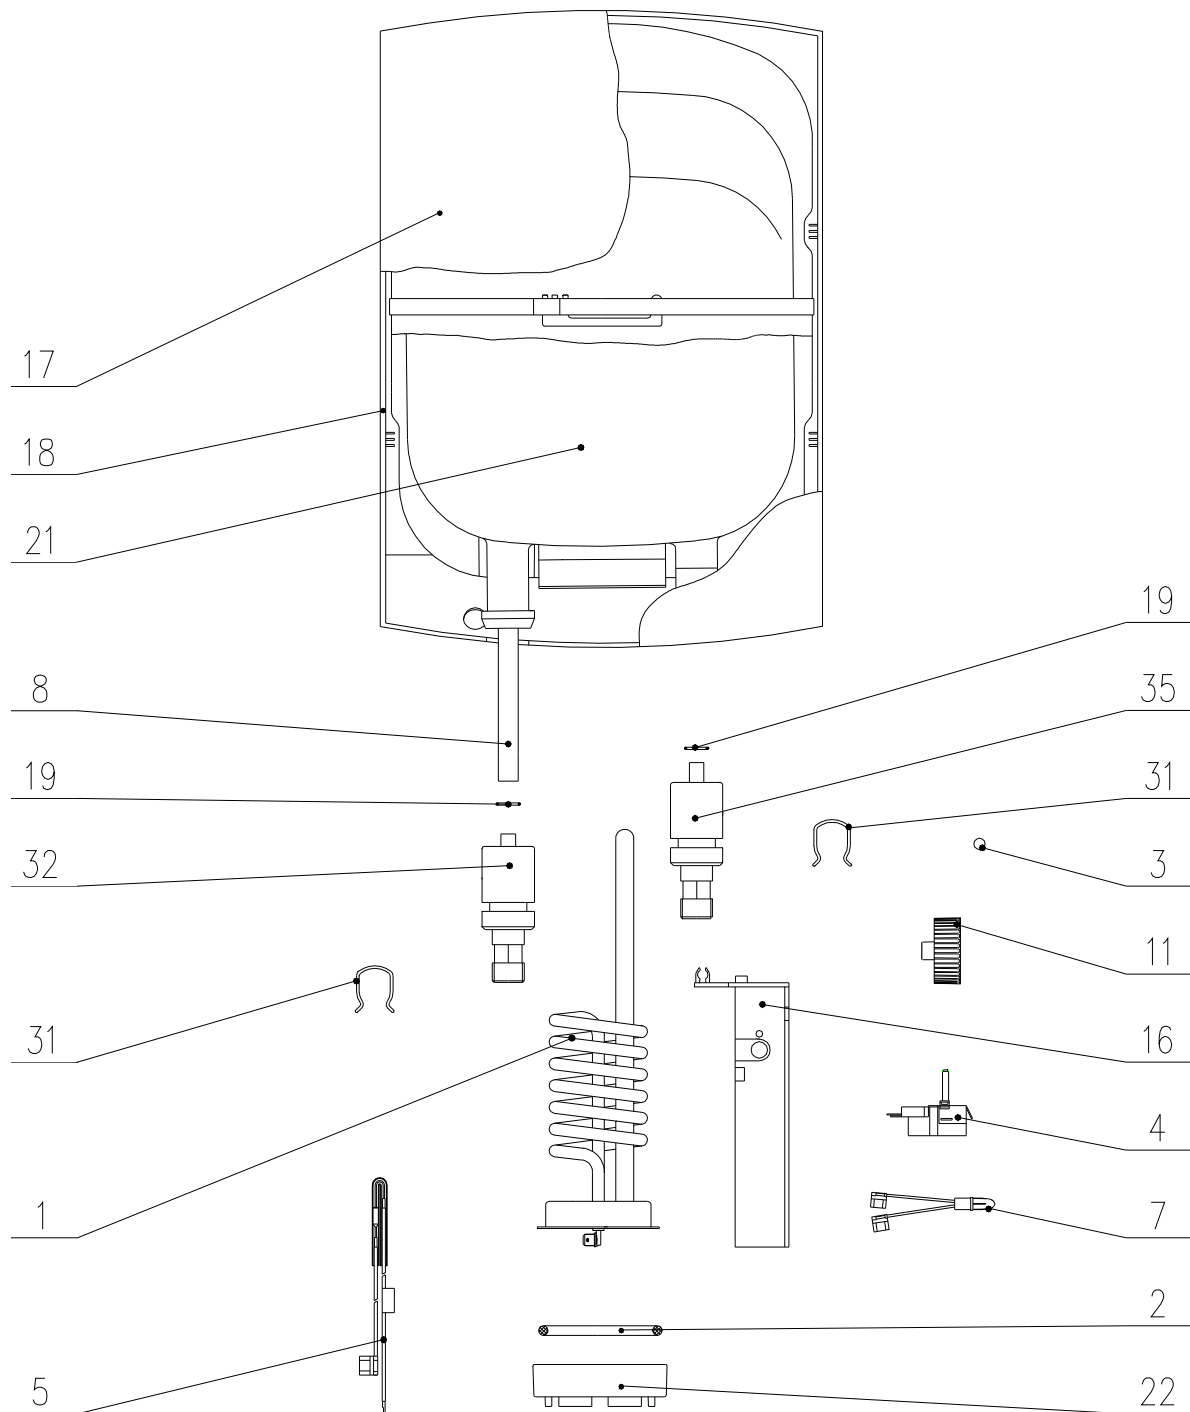

VÝROBEK: EL. OHŘÍVAČ VODY – BEZTLAKOVÝ
MODEL: BTO 10 UP
TYP: NAD ODBĚRNÉ MÍSTO
Č. VÝROBKU 105313204

POZICE	OBJ. Č.	NÁZEV ND
1	g316519	Topné těleso 2000W
2	g487155	Těsnění
3	g482028	Čočka prosvětlená červená
4	g487156	Termostat
5	g487157	Pojistka tavná
7	g580427	Světlo signalizační
8	g580411	Trubka odtoková L=338mm
11	g580421	Knoflík termostatu s pružinou
16	g580429	Držák termostatu
17	g757180	Kryt - přední
18	g300598	Kryt - zadní
19	g487160	Těsnění
21	g304966	Kotlík
22	g487147	Matice
31	g487162	Závlačka bezbečnostní
32	g580462	Spojka G 1/2
35	g580463	Spojka G 1/2 s difuzérem

VÝROBEK: EL. OHŘÍVAČ VODY – BEZTLAKOVÝ
MODEL: BTO 10 UP
TYP: NAD ODBĚRNÉ MÍSTO
Č. VÝROBKU 105313204

VÝROBEK: EL. OHŘÍVAČ VODY – BEZTLAKOVÝ
MODEL: BTO 10 UP
TYP: NAD ODBĚRNÉ MÍSTO
Č. VÝROBKU 105313204

Poznámky:

- 1 - Termoregulace
- 2 – Tepelná pojistka
- 3 – Těleso topné
- 4 – Světlo signalizační
- 5 - Svorkovnice

L - Fáze

N - Nula

⊥ - Uzemnění

VÝROBEK: EL. OHŘÍVAČ VODY – BEZTLAKOVÝ
MODEL: BTO 10 UP
TYP: NAD ODBĚRNÉ MÍSTO
Č. VÝROBKU 105313204

Poznámky:

- 1 – Uzavírací ventil
- 2 – Redukční ventil
- 3 – Zpětný ventil
- 4 – Nadpultová směšovací baterie

H – Studená voda
T – Teplá voda