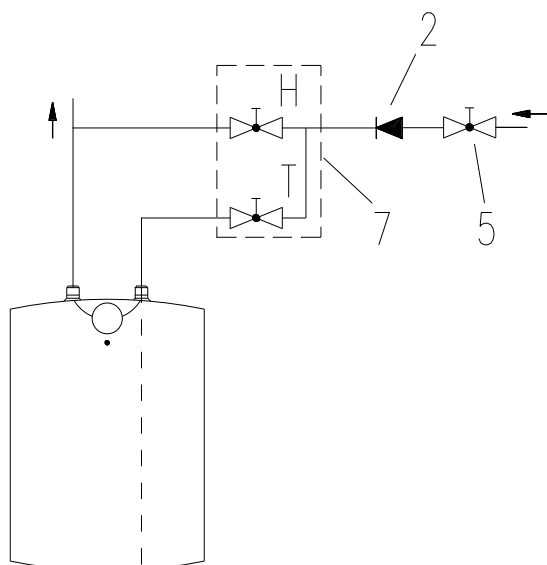

Poznámky:

- 1 – Termostat
- 2 – Pojistka bimetrická
- 3 – Těleso topné
- 4 – Světlo signalizační
- 5 – Svorkovnice

L – Fáze

N - Nula

⊥ - Uzemnění

VÝROBEK: EL. OHŘÍVAČ VODY – TLAKOVÝ
MODEL: TO 10 IN, TO 15 IN
TYP: POD ODBĚRNÝM MÍSTEM
Č.VÝROBKU: 105313207, 105313209

Otevřený (beztlakový) systém

Uzavřený (tlakový) systém

Poznámky:

- 1 – Bezpečnostní ventil
- 2 – Zpětný ventil
- 3 – Kontrolní ventil
- 4 – Tlakový redukční ventil
- 5 – Uzavírací ventil
- 6 – Kontrolní uzávěr
- 7 – Směšovací baterie
- 8 – Odtoková trubka