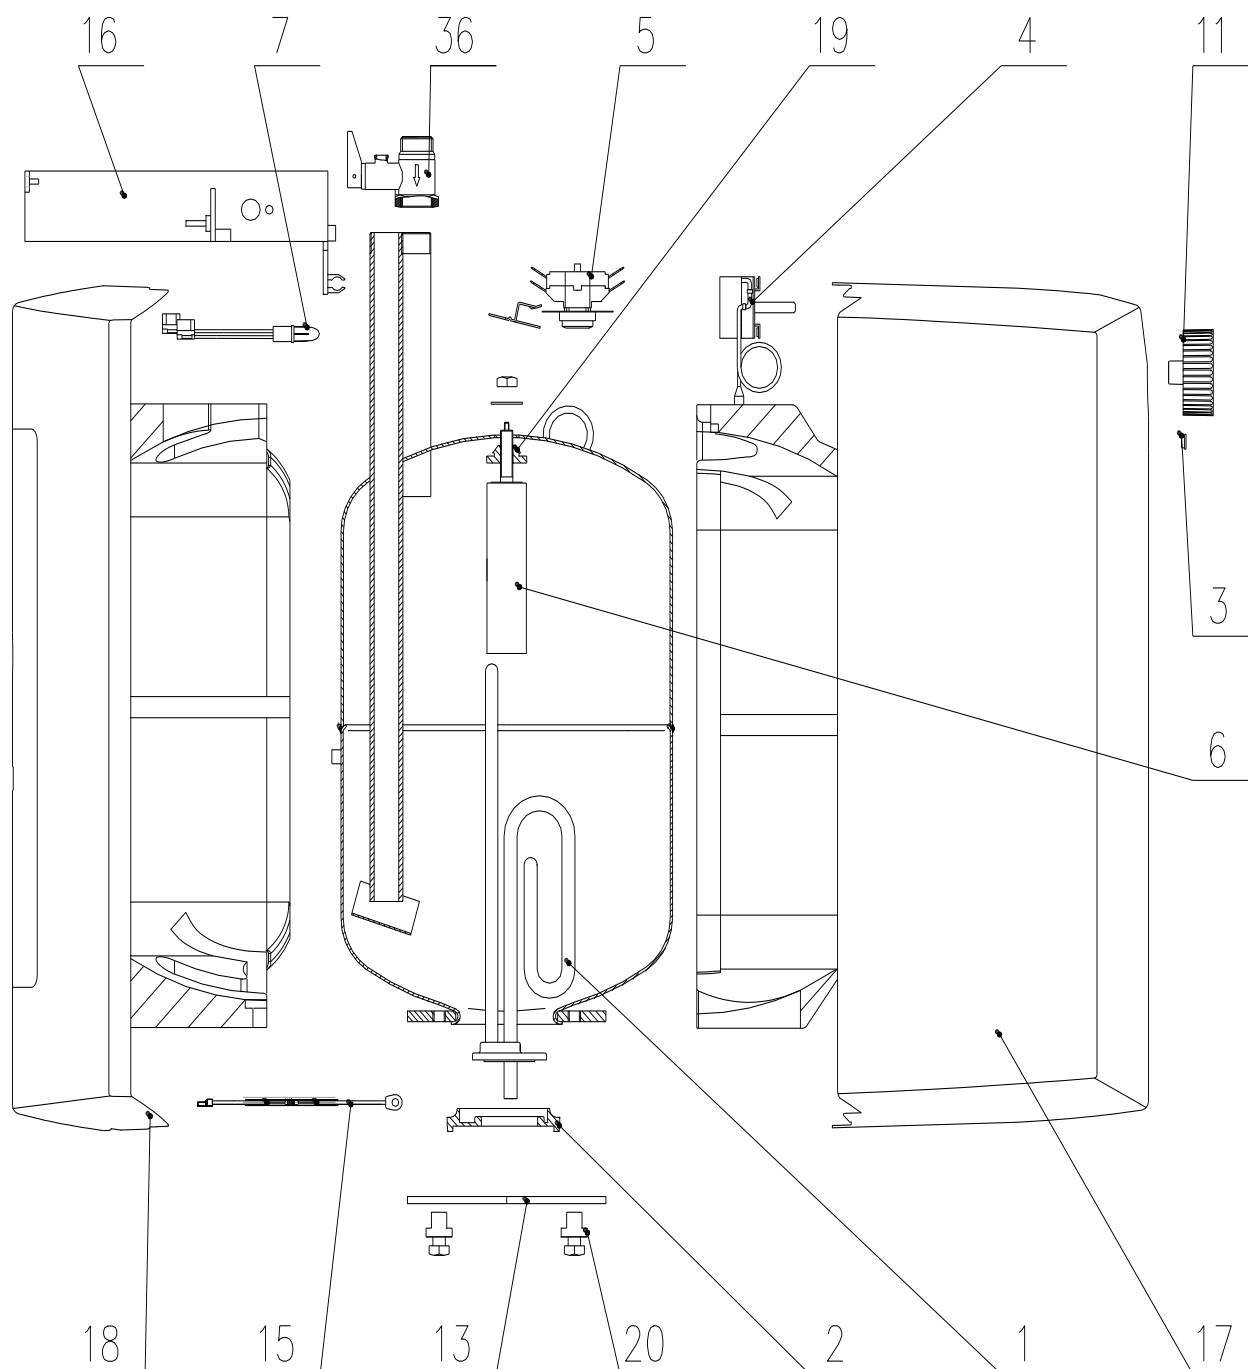

VÝROBEK: EL. OHRÍVAČ VODY – TLAKOVÝ
MODEL: TO 10 IN, TO 15 IN
TYP: POD ODBĚRNÝM MÍSTEM
Č.VÝROBKU: 105313207, 105313209

POZICE	OBJ. Č.	NÁZEV ND
1	g125652	Těleso topné 2000 W
2	g580477	Těsnění topného tělesa
3	g482028	Čočka kontrolky
4	g766682	Termostat
5	g580434	Pojistka bimetalická
6	g580433	Anoda ochranná prům.25,5 x 95 - M8
7	g580427	Světlo signalizační
11	g580430	Knoflík termostatu s pružinou
13	g580450	Příruba top. tělesa
15	g765044	Kabel zemnicí s rezistorem
16	g580429	Držák termostatu - pro TO 10 IN
16	g580423	Držák termostatu - pro TO 15 IN
17	g757181	Kryt přední - pro TO 10 IN
17	g757183	Kryt přední - pro TO 15 IN
18	g300598	Kryt zadní
19	g580425	Těsnění
20	g580449	Průchodka těsněnicí
36	g580071	Bezpečnostní ventil G 1/2 - 6 bar

Díly jsou pro oba typy shodné, kromě pozic 16 a 17.

VÝROBEK: EL. OHRÍVAČ VODY – TLAKOVÝ
MODEL: TO 10 IN, TO 15 IN
TYP: POD ODBĚRNÝM MÍSTEM
Č.VÝROBKU: 105313207, 105313209

VÝROBEK: EL. OHŘÍVAČ VODY – TLAKOVÝ
MODEL: TO 10 IN, TO 15 IN
TYP: POD ODBĚRNÝM MÍSTEM
Č.VÝROBKU: 105313207, 105313209

Poznámky:

- 1 – Termostat
- 2 – Pojistka bimetrická
- 3 – Těleso topné
- 4 – Světlo signalizační
- 5 – Svorkovnice

L – Fáze

N - Nula

⊥ - Uzemnění

VÝROBEK: EL. OHŘÍVAČ VODY – TLAKOVÝ
MODEL: TO 10 IN, TO 15 IN
TYP: POD ODBĚRNÝM MÍSTEM
Č.VÝROBKU: 105313207, 105313209

Otevřený (beztlakový) systém

Uzavřený (tlakový) systém

Poznámky:

- 1 – Bezpečnostní ventil
- 2 – Zpětný ventil
- 3 – Kontrolní ventil
- 4 – Tlakový redukční ventil
- 5 – Uzavírací ventil
- 6 – Kontrolní uzávěr
- 7 – Směšovací baterie
- 8 – Odtoková trubka