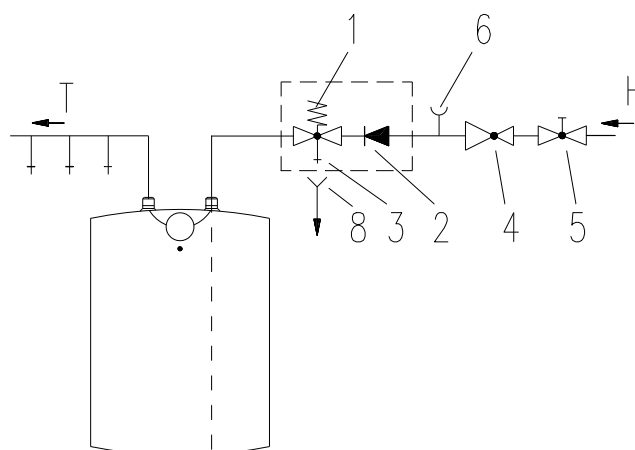

Poznámky:

- 1 – Termostat
- 2 – Pojistka bimetrická
- 3 – Těleso topné
- 4 – Světlo signalizační
- 5 – Svorkovnice

L – Fáze

N - Nula

⊥ - Uzemnění

VÝROBEK: EL. OHŘÍVAČ VODY – TLAKOVÝ
MODEL: TO 10 IN, TO 15 IN
TYP: POD ODBĚRNÝM MÍSTEM
Č.VÝROBKU: 105313207, 105313209

Otevřený (beztlakový) systém

Uzavřený (tlakový) systém

Poznámky:

- 1 – Bezpečnostní ventil
- 2 – Zpětný ventil
- 3 – Kontrolní ventil
- 4 – Tlakový redukční ventil
- 5 – Uzavírací ventil
- 6 – Kontrolní uzávěr
- 7 – Směšovací baterie
- 8 – Odtoková trubka