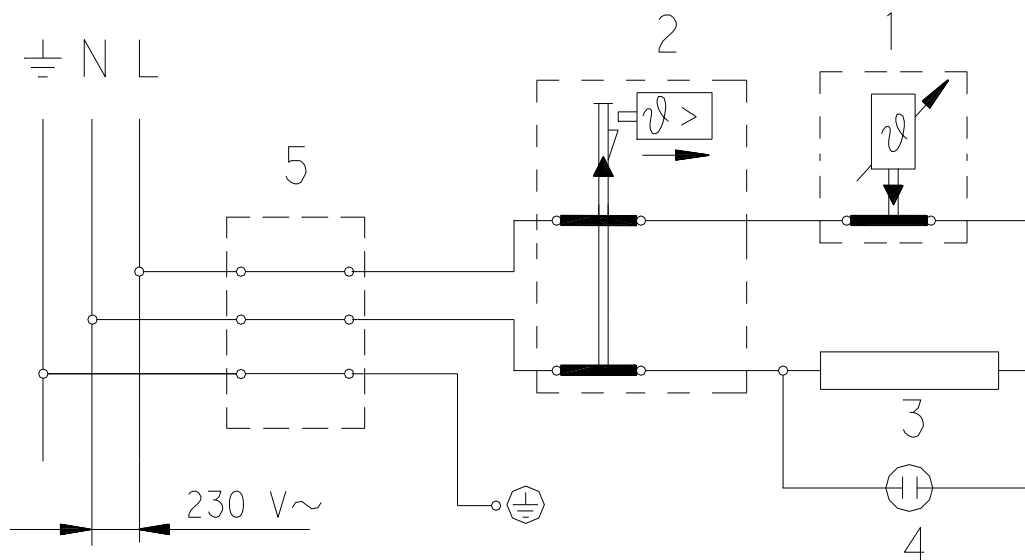

VÝROBEK: EL. OHRÍVAČ VODY – TLAKOVÝ
MODEL: TO 10 IN, TO 15 IN
TYP: POD ODBĚRNÝM MÍSTEM
Č.VÝROBKU: 105313207, 105313209

POZICE	OBJ. Č.	NÁZEV ND
1	g125652	Těleso topné 2000 W
2	g580477	Těsnění topného tělesa
3	g482028	Čočka kontrolky
4	g766682	Termostat
5	g580434	Pojistka bimetalická
6	g580433	Anoda ochranná prům.25,5 x 95 - M8
7	g580427	Světlo signalizační
11	g580430	Knoflík termostatu s pružinou
13	g580450	Příruba top. tělesa
15	g765044	Kabel zemnicí s rezistorem
16	g580429	Držák termostatu - pro TO 10 IN
16	g580423	Držák termostatu - pro TO 15 IN
17	g757181	Kryt přední - pro TO 10 IN
17	g757183	Kryt přední - pro TO 15 IN
18	g300598	Kryt zadní
19	g580425	Těsnění
20	g580449	Průchodka těsněnicí
36	g580071	Bezpečnostní ventil G 1/2 - 6 bar

Díly jsou pro oba typy shodné, kromě pozic 16 a 17.

VÝROBEK: EL. OHRÍVAČ VODY – TLAKOVÝ
MODEL: TO 10 IN, TO 15 IN
TYP: POD ODBĚRNÝM MÍSTEM
Č.VÝROBKU: 105313207, 105313209

VÝROBEK: EL. OHŘÍVAČ VODY – TLAKOVÝ
MODEL: TO 10 IN, TO 15 IN
TYP: POD ODBĚRNÝM MÍSTEM
Č.VÝROBKU: 105313207, 105313209

Poznámky:

- 1 – Termostat
- 2 – Pojistka bimetrická
- 3 – Těleso topné
- 4 – Světlo signalizační
- 5 – Svorkovnice

L – Fáze

N - Nula

⊥ - Uzemnění

VÝROBEK: EL. OHŘÍVAČ VODY – TLAKOVÝ
MODEL: TO 10 IN, TO 15 IN
TYP: POD ODBĚRNÝM MÍSTEM
Č.VÝROBKU: 105313207, 105313209