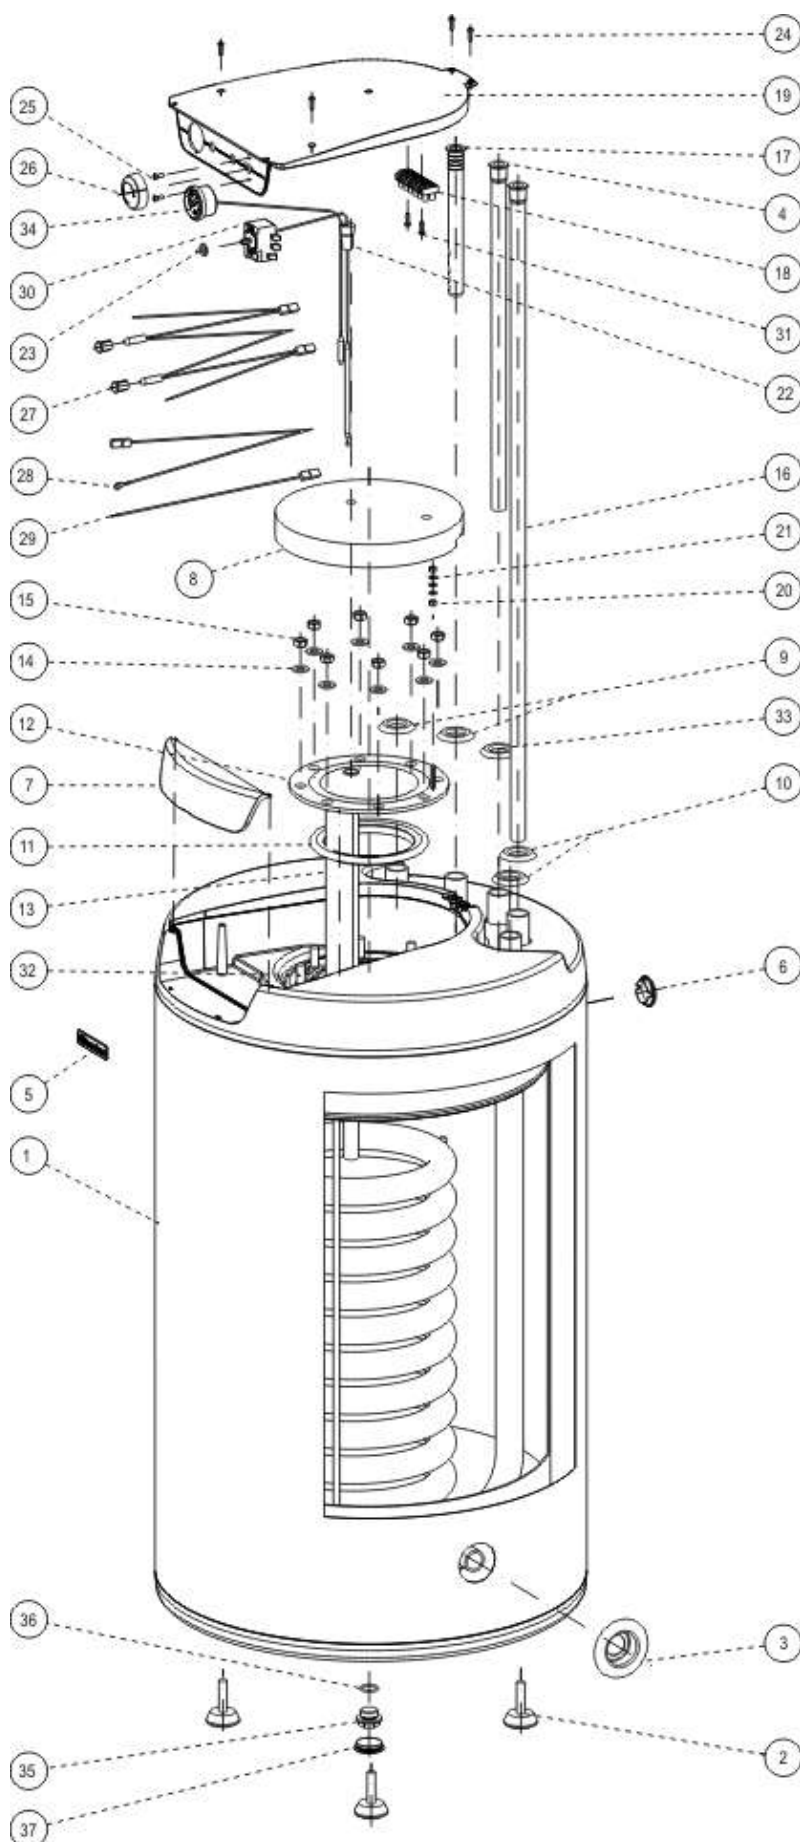

OKC 100 – 160 NTR/HV

ROZPAD – DISINTEGRATION - DIE ZERSETZUNG- ВЗРЫВНАЯ СХЕМА

OKC 100 – 160 NTR/HV

POZICE POSITION POSITION ПОЗИЦИЯ	KUSY PIECES STÜCK ШТУКИ	ČÍSLO DÍLU PART No TEILNUMMER НОМЕР ДЕТАЛИ	NÁZEV DÍLU	PART NAME	TEILBEZEICHNUNG	НАИМЕНОВАНИЕ ДЕТАЛИ
1	1	110870601	Ohřivač vody OKC 100 NTR/HV	OKC 100 NTR/HV Water Heater	Wassererwärmer OKC 100 NTR/HV	Водонагреватель OKC 100 NTR/HV
		110370601	Ohřivač vody OKC 125 NTR/HV	OKC 125 NTR/HV Water Heater	Wassererwärmer OKC 125 NTR/HV	Водонагреватель OKC 125 NTR/HV
		110670601	Ohřivač vody OKC 160 NTR/HV	OKC 160 NTR/HV Water Heater	Wassererwärmer OKC 160 NTR/HV	Водонагреватель OKC 160 NTR/HV
2	3		Šroub rektifikační M10x30	M10x30 rectifying screw	Nachstellschraube M10x30	Болт ректификационный M10x30
3	1		Víčko PP ø25	PP ø25 cap	Deckel PP ø25	Крышка ПП ø25
4	1	6321907	Trubka plastová PEX-50l ø18x2x444	PEX-50l ø18x2x444 plastic pipe	Kunststoffrohr PEX-50l ø18x2x444	Трубка пластиковая PEX-50 л ø18x2x444
5	1		Štítek DZD	DZD label	DZD-Schild	Шиток DZD
6	1		Krytka plastová vypěnění ø32	Foam plastic cover ø32	Kunststoffabdeckung Ausschäumung ø32	Крышка пластиковая пеноматериал ø32
7	1	6321887	Dvířka panelu	Panel door	Paneeeltür	Дверцы панели
	1	6321871	Dvířka panelu 160 l	160 l Panel door	Paneeeltür 160 l	Дверцы панели 160 л
8	1		Zátka izolační polystyrenová	Styrofoam insulation plug	Isolierstopfen Polystyrol	Пробка изоляционная полистирольная
9	2		Kroužek těsnící 3/4" červený	3/4" red sealing ring	Dichtungsring 3/4" rot	Кольцо уплотнительное 3/4" красное
10	2		Kroužek těsnící 3/4" modrý	3/4" blue sealing ring	Dichtungsring 3/4" blau	Кольцо уплотнительное 3/4" синее
11	1	6273113	Kroužek těsnící ø140mm s límcem	ø140mm sealing ring with collar	Dichtungsring ø140mm mit Dichtsitz	Кольцо уплотнительное ø140 мм с отворотом
12	1	2000255	Víko příruby ND 500mm 1 jímka	Flange cover ND 400 mm 1 sump	Flanschdeckel ND 500mm 1 Tauchhülse	Крышка фланца ø4 500 мм 1 гильза
13	1	6199203	Anoda ø 33x370/M8	Anode ø33x370/M8	Anode ø33x370/M8	Анод ø 33x370 /M8
14	8		Podložka rovná ø 10,5	Flat washer ø 10,5	Unterlegscheibe glatt 10,5	Шайба плоская ø10,5
15	8		Maticice šestihranná M10	M10 Hex nut	Schraubenmutter sechskantig M10	Гайка шестигранная M10
16	1	6321901	Trubka plastová PEX - ø18x2x715	PEX- ø18x2x715 plastic pipe	Kunststoffrohr PEX - ø18x2x715	Трубка пластиковая PEX - ø18x2x715
	1	6321902	Trubka plastová PEX - ø18x2x845	PEX- ø18x2x845 plastic pipe	Kunststoffrohr PEX - ø18x2x845	Трубка пластиковая PEX - ø18x2x845
17	1	6321895	Napouštěcí vložka polyamid	Polyamide filler insert	Einlassensatz Polyamid	Водозаборная вставка полиамид
18	1		Svorkovnice ERDE 6 polová	ERDE 6-pin terminal	Klemmleiste ERDE 6polig	Клеммник ERDE 6-полюсный
19	1	5321850	Víko panelu	Panel cover	Paneeeldeckel	Крышка панели
20	2		Maticice šestihranná M5	M5 Hex nut	Schraubenmutter sechskantig M5	Гайка шестигранная M5
21	3		Podložka vějířovitá ø5,3	Fan-shaped washer ø5.3	Fächerunterlegscheibe ø5,3	Шайба веерообразная ø5,3
22	1		Zátka kónická pryžová	Cone-shaped rubber stopper	Gummistopfen konisch	Пробка коническая резиновая
23	1		Těsnění hřídelky termostatu	Thermostat shaft seal	Dichtung der Thermostatwelle	Уплотнение валика термостата
24	4		Šroub do plechu 3,9x13	Sheet screw 3.9x13	Blechschaube 3,9x13	Винт для листового металла 3,9x13
25	2		Šroub pozink. M4x6	Galvanized screw M4x6	Schraube verzinkt M4x6	Винт оцинков. M4x6
26	1	6321886	Knoflík termostatu	Thermostat knob	Thermostatknopf	Кнопка термостата
27	1		Signální doutnavky	Signal lamps	Signalglühlampen	Сигнальная лампа тлеющего разряда
28	1		Vodič 2x zelenožlutý L 280, L 330	L 280, L 330 2x Green-yellow wires	Leiter 2x grün-gelb L 280, L 330	Провод 2x зелено-желтый L 280, L 330
29	1		Vodič černý L 380	Black L 380 wire	Leiter schwarz L 380	Провод черный L 380
30	1	6405617	Termostat EIKA v02	EIKA v02 Thermostat	Thermostat EIKA v02	Термостат EIKA v02
31	2		Šroub do plechu 3,9x16	Sheet screw 3.9x16	Blechschaube 3,9x16	Винт для листового металла 3,9x16
32	6		Šroub M10x25 vratový	M10x25 gate screw	Torbandschraube M10x25	Болт M10x25 воротный
	2		Šroub M10x30 vratový	M10x30 gate screw	Torbandschraube M10x30	Болт M10x30 воротный
33	1		Kroužek těsnící 3/4" černý	3/4" black sealing ring	Dichtungsring 3/4" schwarz	Кольцо уплотнительное 3/4" черное
34	1	6388308	teploměr kapilárový	capillary thermometer	Kapillarthermometer	термометр капиллярный
35	1	6309223	Zátka G1/2"	G1/2" plug	Stopfen G1/2"	Пробка G1/2"
36			Kroužek těsnící	Packing ring	Dichtungsring	Кольцо уплотнительное
37	1		Krytka plastová ø 32 nebo ø 51	Plastic cap ø 32 or ø 51	Kunststoffkappe ø 32 oder ø 51	Крышка пластиковая ø32 или ø 51
		6422509	Veníl pojistný TE-2848 3/4"	TE-2848 3/4" Relief valve	Sicherheitsventil TE-2848 3/4"	Клапан предохранительный TE-2848 3/4"