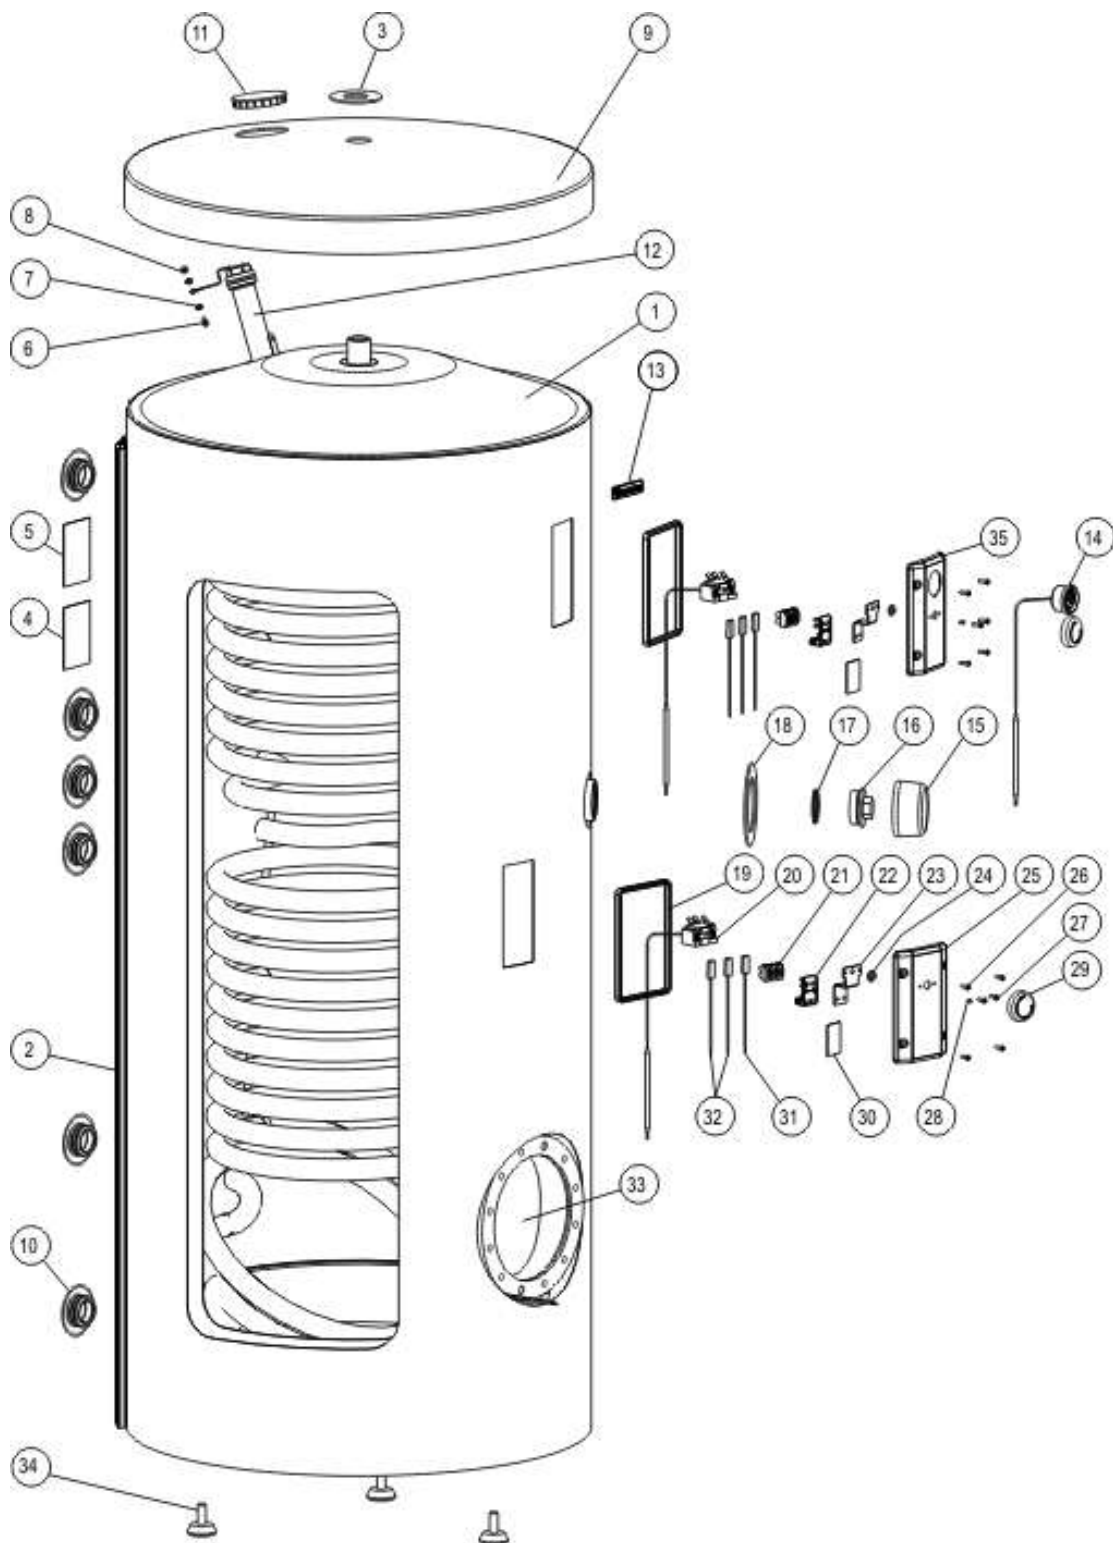

OKC 300 NTRR/BP

ROZPAD – DISINTEGRATION - DIE ZERSETZUNG- ВЗРЫВНАЯ СХЕМА

OKC 300 NTRR/BP

POZICE POSITION ПОЗИЦИЯ	KUSY PIECES STÜCK ШТУКИ	ČÍSLO DÍLU PART No TEILNUMMER НОМЕР ДЕТАЛИ	NÁZEV DÍLU	PART NAME	TEILBEZEICHNUNG	НАИМЕНОВАНИЕ ДЕТАЛИ
1	1	121090101	Ohřivač vody OKC 300 NTRR/BP	OKC 300 NTRR/BP Water Heater	Wassererwärmer OKC 300 NTRR/BP	Водонагреватель OKC 300 NTRR/BP
2	1	6137650	plášť vnější CELLA STARR 300 NTRR	CELLA STARR 300 NTRR outer casing	Außenmantel CELLA STARR 300 NTRR	обшивка внешняя CELLA STARR 300 NTRR
3	1		MP samolepka černá 35/75x3	MP black sticker 35/75x3	MP Selbstklebetikett schwarz 35/75x3	МП наклейка черная 35/75x3
4	1		Štítek rozmístění vývodů	Outlet distribution label	Schild mit Anordnung der Ausführungen	Щиток расположения выводов
5	1		Štítek výkonostní	Rating plate	Schild mit Leistungsangaben	Паспортная табличка
6	1		Šroub mosazný M5x10	M5x10 brass screw	Schraube Messing M5x10	Болт латунный M5x10
7	2		Podložka vějíř. 5,3	Fan-shaped washer 5,3	Fächerunterlegscheibe 5,3	Шайба веерообр. 5,3
8	1		Matice šestihránná M5	M5 Hex nut	Schraubenmutter sechskantig M5	Гайка шестигранная M5
9	1	6321850	Víko pláště plastové 670	Plastic 670 housing cover	Kunststoff-Manteldeckel 670	Крышка обшивки пластиковая 670
10	6		Víčko boční PP 33	PP 33 side cover	Deckel seitlich PP 33	Крышка боковая ПП 33
11	1	6321841	Krytka plastová černá 80x1,5	Black plastic cap 80x1.5	Kunststoffkappe schwarz 80x1,5	Крышка пластиковая черная 80x1,5
12	1	6199204	Anoda 33x500 / 5/4"	33x500 / 5/4" Anode	Anode 33x500 / 5/4"	Анод 33x500 / 5/4"
13	1		Štítek DZD	DZD label	DZD-Schild	Щиток DZD
14	1	6388308	teploměr kapilárový	capillary thermometer	Kapillarthermometer	термометр капиллярный
15	1	6321849	Kryt plováku pro zátku G 6/4"	Float cover for G 6/4" stopper	Schwimmerabdeckung für Stopfen G 6/4"	Кожух поплавка для пробки G 6/4"
16	1	6309211	Zátka G6/4"	G6/4" plug	Stopfen G6/4"	Пробка G6/4"
17	1	6273115	Kroužek těsnící 45x3,55	45x3.55 Packing ring	Dichtungsring 45x3,55	Кольцо уплотнительное 45x3,55
18	1		MP samolepka černá 80/120x3	MP black sticker 80/120x3	MP Selbstklebetikett schwarz 80/120x3	МП наклейка черная 80/120x3
19	1		Přůž spojovací H1218	H1218 Rubber connector	Verbindungsgummi H1218	Резина соединительная H1218
20	2	6405617	Termostat EIKA v02	EIKA v02 Thermostat	Thermostat EIKA v02	Термостат EIKA v02
21	1		Svorkovnice ELK 2EF2 3pál	ELK 2EF2 3-pin terminal box	Klemmleiste ELK 2EF2 3pol.	Клеммник ELK 2EF2 3-пол.
22	1		Držák svorkovnice BFP	BFP terminal board mount	Klemmleistenträger BFP	Держатель клеммника BFP
23	1		Nosič svorkovnice – můstek	Terminal carrier - bridge	Klemmleistenträger - Brücke	Несущий элемент клеммника – мостик
24	1		Těsnění hřídelky termostatu	Thermostat shaft seal	Dichtung der Thermostatwelle	Уплотнение валика термостата
25	1	6321853	Kryt termostatu č.4	Thermostat no.4 cover	Thermostatdeckel Nr.4	Кожух термостата № 4
26	4		Šroub do plechu 3,9x19 černěný	Blackened plate screw 3.9x19	Blechschrabe 3,9x19 geschwärzt	Винт для листового металла 3,9x19 покрашенный
27	2		Šroub pozink. M4x6	Galvanized screw M4x6	Schraube verzinkt M4x6	Винт оцинков. M4x6
28	1		Krytka plastová bílá 6,4/4x5,3	White plastic cover 6.4/4x5.3	Kunststoffkappe weiß 6,4/4x5,3	Крышка пластиковая белая 6,4/4x5,3
29	1	6321855	Knoflík termostatu černý	Black thermostat knob	Thermostatknopf schwarz	Кнопка термостата черная
30	2_6		Schéma zapojení (v pozici 17)	Wiring diagram (in position 17)	Schaltungsschema (in Pos. 17)	Схема подключения (в позиции 17)
31	1		Vodič zelenožlutý č. 10 L 115	Green-yellow wire no. 10 L 115	Leiter grün-gelb Nr. 10 L 115	Провод зелено-желтый № 10 L 115
32	2		Vodič černý č.8 L 115	L 115 black wire no.8	Leiter schwarz Nr. 8 L 115	Провод черный № 8 L 115
33	1		Instalace příruby 240 pro OKC 300 NTRR/BP	Flange installation 240 for OKC 300 NTRR/BP	Flanschinstallation 240 für OKC 300 NTRR/BP	Установка фланца 240 для OKC 300 NTRR/BP
34	3		Šroub rektifikační M12x30	M12x30 rectifying screw	Nachstellschraube M12x30	Болт ректификационный M12x30
35	1	6321847	Kryt termoregulace č.5	Thermoregulation no.5 cover	Deckel Thermoregelung Nr. 5	Кожух терморегуляции № 5