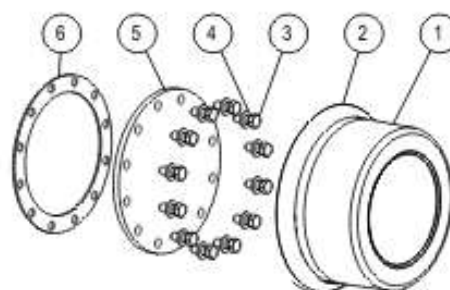

OKC 300 NTRR/BP

ROZPAD – DISINTEGRATION - DIE ZERSETZUNG- ВЗРЫВНАЯ СХЕМА

OKC 300 NTRR/BP

POZICE POSITION ПОЗИЦИЯ	KUSY PIECES STÜCK ШТУКИ	ČÍSLO DÍLU PART No TEILNUMMER НОМЕР ДЕТАЛИ	NÁZEV DÍLU	PART NAME	TEILBEZEICHNUNG	НАИМЕНОВАНИЕ ДЕТАЛИ
1	1	121090101	Ohřivač vody OKC 300 NTRR/BP	OKC 300 NTRR/BP Water Heater	Wassererwärmer OKC 300 NTRR/BP	Водонагреватель OKC 300 NTRR/BP
2	1	6137650	plášť vnější CELLA STARR 300 NTRR	CELLA STARR 300 NTRR outer casing	Außenmantel CELLA STARR 300 NTRR	обшивка внешняя CELLA STARR 300 NTRR
3	1		MP samolepka černá 35/75x3	MP black sticker 35/75x3	MP Selbstklebetikett schwarz 35/75x3	МП наклейка черная 35/75x3
4	1		Štítek rozmístění vývodů	Outlet distribution label	Schild mit Anordnung der Ausführungen	Щиток расположения выводов
5	1		Štítek výkonostní	Rating plate	Schild mit Leistungsangaben	Паспортная табличка
6	1		Šroub mosazný M5x10	M5x10 brass screw	Schraube Messing M5x10	Болт латунный M5x10
7	2		Podložka vějíř. 5,3	Fan-shaped washer 5,3	Fächerunterlegscheibe 5,3	Шайба веерообр. 5,3
8	1		Matice šestihránná M5	M5 Hex nut	Schraubenmutter sechskantig M5	Гайка шестигранная M5
9	1	6321850	Víko pláště plastové 670	Plastic 670 housing cover	Kunststoff-Manteldeckel 670	Крышка обшивки пластиковая 670
10	6		Víčko boční PP 33	PP 33 side cover	Deckel seitlich PP 33	Крышка боковая ПП 33
11	1	6321841	Krytka plastová černá 80x1,5	Black plastic cap 80x1.5	Kunststoffkappe schwarz 80x1,5	Крышка пластиковая черная 80x1,5
12	1	6199204	Anoda 33x500 / 5/4"	33x500 / 5/4" Anode	Anode 33x500 / 5/4"	Анод 33x500 / 5/4"
13	1		Štítek DZD	DZD label	DZD-Schild	Щиток DZD
14	1	6388308	teploměr kapilárový	capillary thermometer	Kapillarthermometer	термометр капиллярный
15	1	6321849	Kryt plováku pro zátku G 6/4"	Float cover for G 6/4" stopper	Schwimmerabdeckung für Stopfen G 6/4"	Кожух поплавка для пробки G 6/4"
16	1	6309211	Zátka G6/4"	G6/4" plug	Stopfen G6/4"	Пробка G6/4"
17	1	6273115	Kroužek těsnící 45x3,55	45x3.55 Packing ring	Dichtungsring 45x3,55	Кольцо уплотнительное 45x3,55
18	1		MP samolepka černá 80/120x3	MP black sticker 80/120x3	MP Selbstklebetikett schwarz 80/120x3	МП наклейка черная 80/120x3
19	1		Přůž spojovací H1218	H1218 Rubber connector	Verbindungsgummi H1218	Резина соединительная H1218
20	2	6405617	Termostat EIKA v02	EIKA v02 Thermostat	Thermostat EIKA v02	Термостат EIKA v02
21	1		Svorkovnice ELK 2EF2 3pál	ELK 2EF2 3-pin terminal box	Klemmleiste ELK 2EF2 3pol.	Клеммник ELK 2EF2 3-пол.
22	1		Držák svorkovnice BFP	BFP terminal board mount	Klemmleistenträger BFP	Держатель клеммника BFP
23	1		Nosič svorkovnice – můstek	Terminal carrier - bridge	Klemmleistenträger - Brücke	Несущий элемент клеммника – мостик
24	1		Těsnění hřídelky termostatu	Thermostat shaft seal	Dichtung der Thermostatwelle	Уплотнение валика термостата
25	1	6321853	Kryt termostatu č.4	Thermostat no.4 cover	Thermostatdeckel Nr.4	Кожух термостата № 4
26	4		Šroub do plechu 3,9x19 černěný	Blackened plate screw 3.9x19	Blechschrabe 3,9x19 geschwärzt	Винт для листового металла 3,9x19 покрашенный
27	2		Šroub pozink. M4x6	Galvanized screw M4x6	Schraube verzinkt M4x6	Винт оцинков. M4x6
28	1		Krytka plastová bílá 6,4/4x5,3	White plastic cover 6.4/4x5.3	Kunststoffkappe weiß 6,4/4x5,3	Крышка пластиковая белая 6,4/4x5,3
29	1	6321855	Knoflík termostatu černý	Black thermostat knob	Thermostatknopf schwarz	Кнопка термостата черная
30	2_6		Schéma zapojení (v pozici 17)	Wiring diagram (in position 17)	Schaltungsschema (in Pos. 17)	Схема подключения (в позиции 17)
31	1		Vodič zelenožlutý č. 10 L 115	Green-yellow wire no. 10 L 115	Leiter grün-gelb Nr. 10 L 115	Провод зелено-желтый № 10 L 115
32	2		Vodič černý č.8 L 115	L 115 black wire no.8	Leiter schwarz Nr. 8 L 115	Провод черный № 8 L 115
33	1		Instalace příruby 240 pro OKC 300 NTRR/BP	Flange installation 240 for OKC 300 NTRR/BP	Flanschinstallation 240 für OKC 300 NTRR/BP	Установка фланца 240 для OKC 300 NTRR/BP
34	3		Šroub rektifikační M12x30	M12x30 rectifying screw	Nachstellschraube M12x30	Болт ректификационный M12x30
35	1	6321847	Kryt termoregulace č.5	Thermoregulation no.5 cover	Deckel Thermoregelung Nr. 5	Кожух терморегуляции № 5