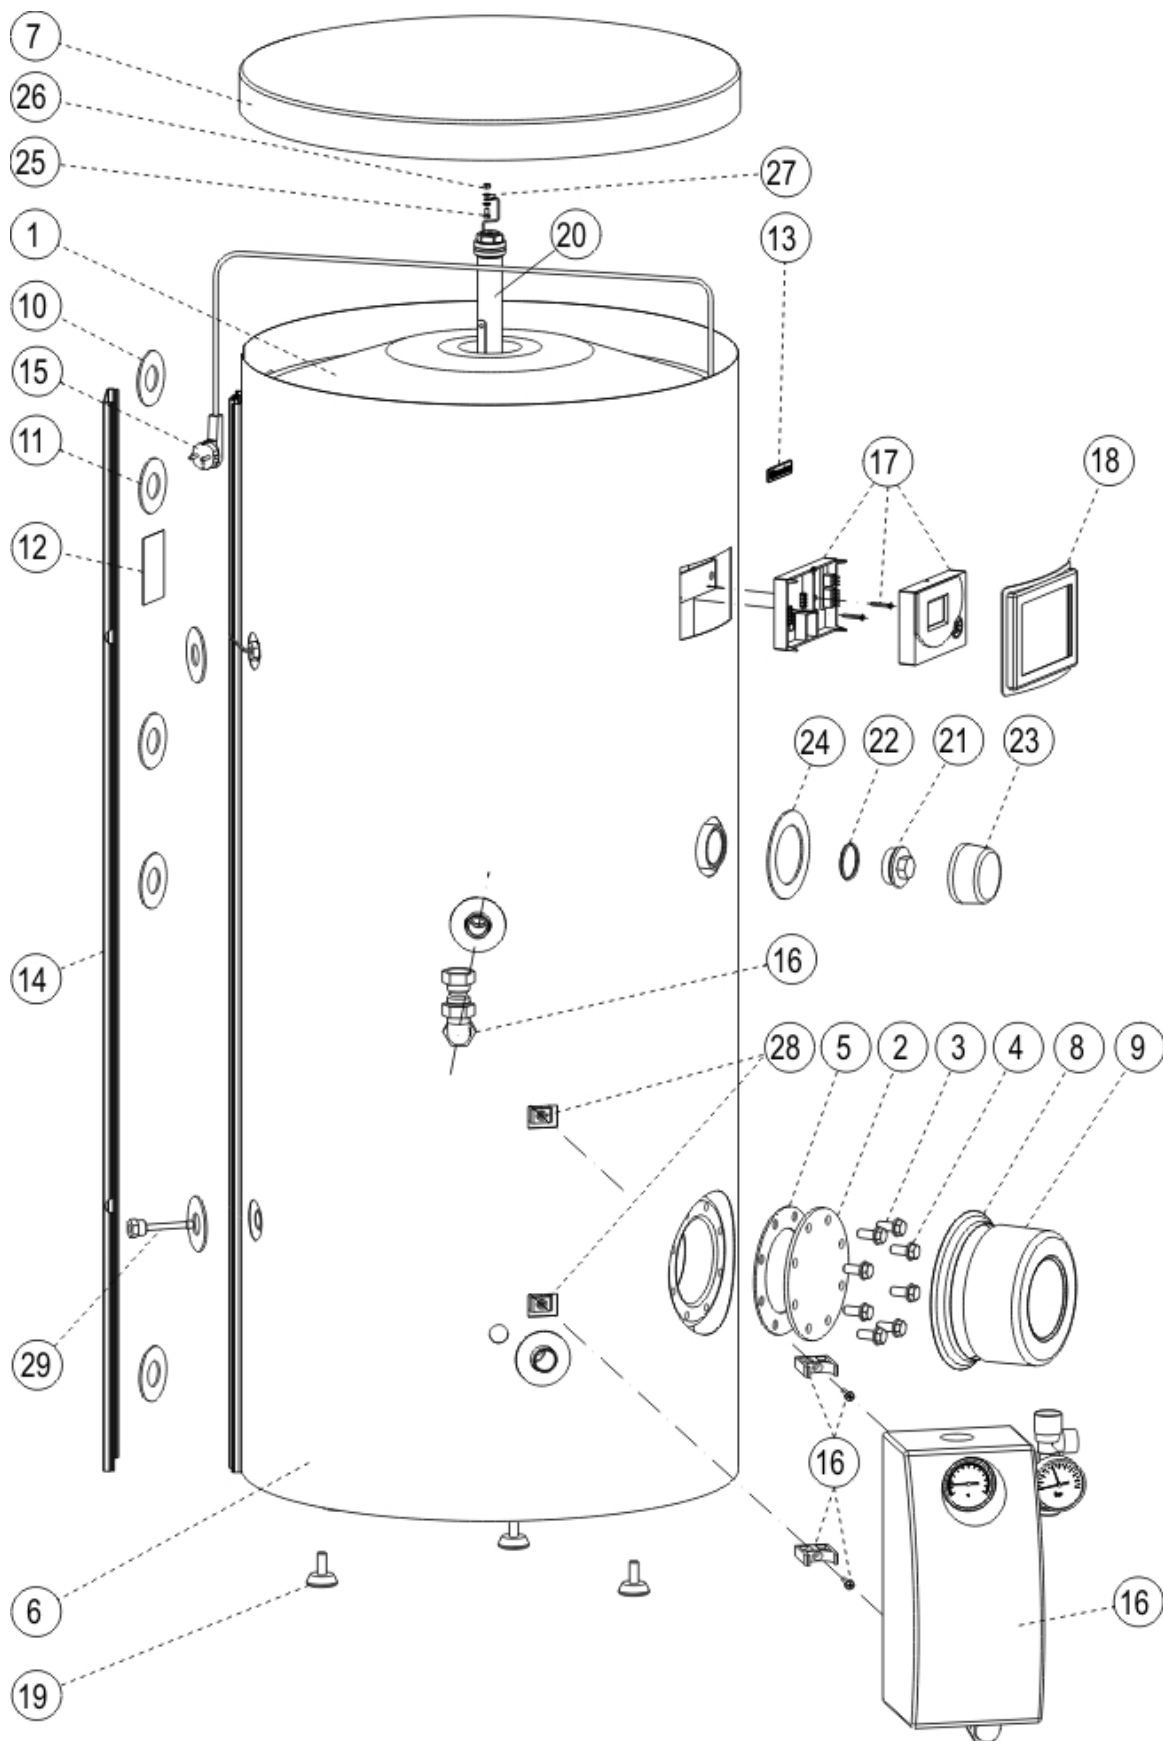

**OKC 300 NTRR/SOLAR SET**

ROZPAD – DISINTEGRATION - DIE ZERSETZUNG- ВЗРЫВНАЯ СХЕМА

**OKC 300 NTRR/SOLAR SET**

POZICE POSITION POSITION ПОЗИЦИЯ	KUSY PIECES STÜCK ШТУКИ	ČÍSLO DÍLU PART No TEILNUMMER НОМЕР ДЕТАЛИ	NÁZEV DÍLU	PART NAME	TEILBEZEICHNUNG	НАИМЕНОВАНИЕ ДЕТАЛИ
1	1	121090701	Ohřivač vody OKC 300 NTRR/ SOLAR SET	Water heater OKC 300 NTRR/SOLAR SET	Warmwasserspeicher OKC 300 NTRR/SOLAR SET	Водонагреватель OKC.300 NTRR/SOLAR SET
2	1	2000236	Víko příruby – slepá zátka ø 150	Flange lid - blind plug ø 150	Flanschdeckel – Blindstopfen ø 150	Крышка фланца – слепая заглушка ø150
3	8		Šroub M12x30 ČSN 021103.45	Screw M12x30 ČSN 021103.45	Schraube M12x30 ČSN 021103.45	Болт M12x30 ČSN 021103.45
4	8		Podložka 13 ČSN 021702.15	Washer 13 ČSN 021702.15	Scheibe 13 ČSN 021702.15	Шайба 13 ČSN 021702.15
5	1	6273108	Kroužek těsnící 115x174x3	Ring, packing 115x174x3	Dichtungsring 115x174x3	Кольцо уплотнительное 115x174x3
6	1	6137658	Plášť vnější CELLASTARR 300 NTRR/SOLAR SET	Shell, outer CELLASTARR 300 NTRR/SOLAR SET	Außenmantel CELLASTARR 300 NTRR/SOLAR SET	Обшивка внешняя CELLASTARR 300 NTRR/SOLAR SET
7	1	6321863	Víko pláště plastové ø 670	Shell lid, plastic ø 670	Kunststoffmanteldeckel ø 670	Крышка обшивки пластиковая ø670
8	1		Těsnící límec SOLAR ø 190	Sealing collar SOLAR ø 190	Dichtsitz SOLAR ø 190	Уплотнительный воротник SOLAR ø 190
9	1		Kryt příruby ø 190 SOLAR SET	Flange cover ø 190 SOLAR SET	Flanschdeckel ø 190 SOLAR SET	Кожух фланца ø 190 SOLAR SET
10	3		MP samolepka černá 30/75x3	MP self sticker, black 30/75x3	MP Selbstkleber schwarz 30/75x3	МП наклейка черная 30/75x3
11	6		MP samolepka černá 35/75x3	MP self sticker, black 35/75x3	MP Selbstkleber schwarz 35/75x3	МП наклейка черная 35/75x3
12	1		Štítek výkonostní 92x62mm	Rating plate 92x62mm	Leistungsschild 92x62mm	Щиток мощности 92x62mm
13	1		Štítek DZD	DZD plate	Schild DZD	Щиток DZD
14	1		Vložka (boční výztuha) sada SOLARSET	Insert (side stiffener) SOLARSET set	Einsatz (Seitenstrebe) Satz SOLARSET	Вставка (боковой элемент жесткости) комплект SOLARSET
15	1		Flexo šňůra	Flexo cord	Flexo Schnur	Флекси провод
16	1	6422520	Čerpadlový okruh Regusol/130-1684378	Pump circuit Regusol/130-1684378	Pumpenkreislauf Regusol/130-1684378	Насосный контур Regusol/130-1684378
17	1	6422528	Řídicí jednotka ESR21 – R3	Control unit ESR21 – R3	Steuereinheit ESR21 – R3	Блок управления ESR21 – R3
18	1		Rámeček řídicí jednotky solar	Control unit frame solar	Rahmen der Steuereinheit Solar	Рамка блока управления solar
19	3	6309008	Šroub rektifikační M12x30	Screw, adjusting M12x30	Justierschraube M12x30	Болт ректификационный M12x30
20	1	6199204	Anoda (IT) 33x500/ 5/4"	Anode (IT) 33x500/ 5/4"	Anode (IT) 33x500/ 5/4"	Анод (IT) 33x500/ 5/4"
21	1	6309211	Zátka G6/4"	Plug G6/4"	Stopfen G6/4"	Заглушка G6/4"
22	1	6273115	Kroužek těsnící 45x3,55	Ring, packing 45x3.55	Dichtungsring 45x3,55	Кольцо уплотнительное 45x3,55
23	1	6321849	Kryt plováku pro zátku 6/4"	Plug float cover 6/4"	Schwimmerdeckel für Stopfen 6/4"	Кожух поплавка для заглушки 6/4"
24	1		MP samolepka černá 80/120x3	MP self sticker, black 80/120x3	MP Selbstkleber schwarz 80/120x3	МП наклейка черная 80/120x3
25	1		Šroub mosazný M5x10 ČSN 021103.80	Screw, brass M5x10 ČSN 021103.80	Messingschraube M5x10 ČSN 021103.80	Болт латунный M5x10 ČSN 021103.80
26	1		Matice M5 ČSN 021401.45	Nut M5 ČSN 021401.45	Mutter M5 ČSN 021401.45	Гайка M5 ČSN 021401.45
27	3		Podložka vějíř. 5,3 ČSN 021745.05	Washer, fan type 5.3 ČSN 021745.05	Fächerscheibe 5,3 ČSN 021745.05	Шайба веерообраз. 5,3 ČSN 021745.05
28	2		Matice nýtovací M8	Nut, riveting M8	Nietmutter M8	Гайка заклепочная M8
29	2	6422524	Jímka mosazná G 1/2"	Well, brass G 1/2"	Messingtauchhülse G 1/2"	Гильза латунная G 1/2"