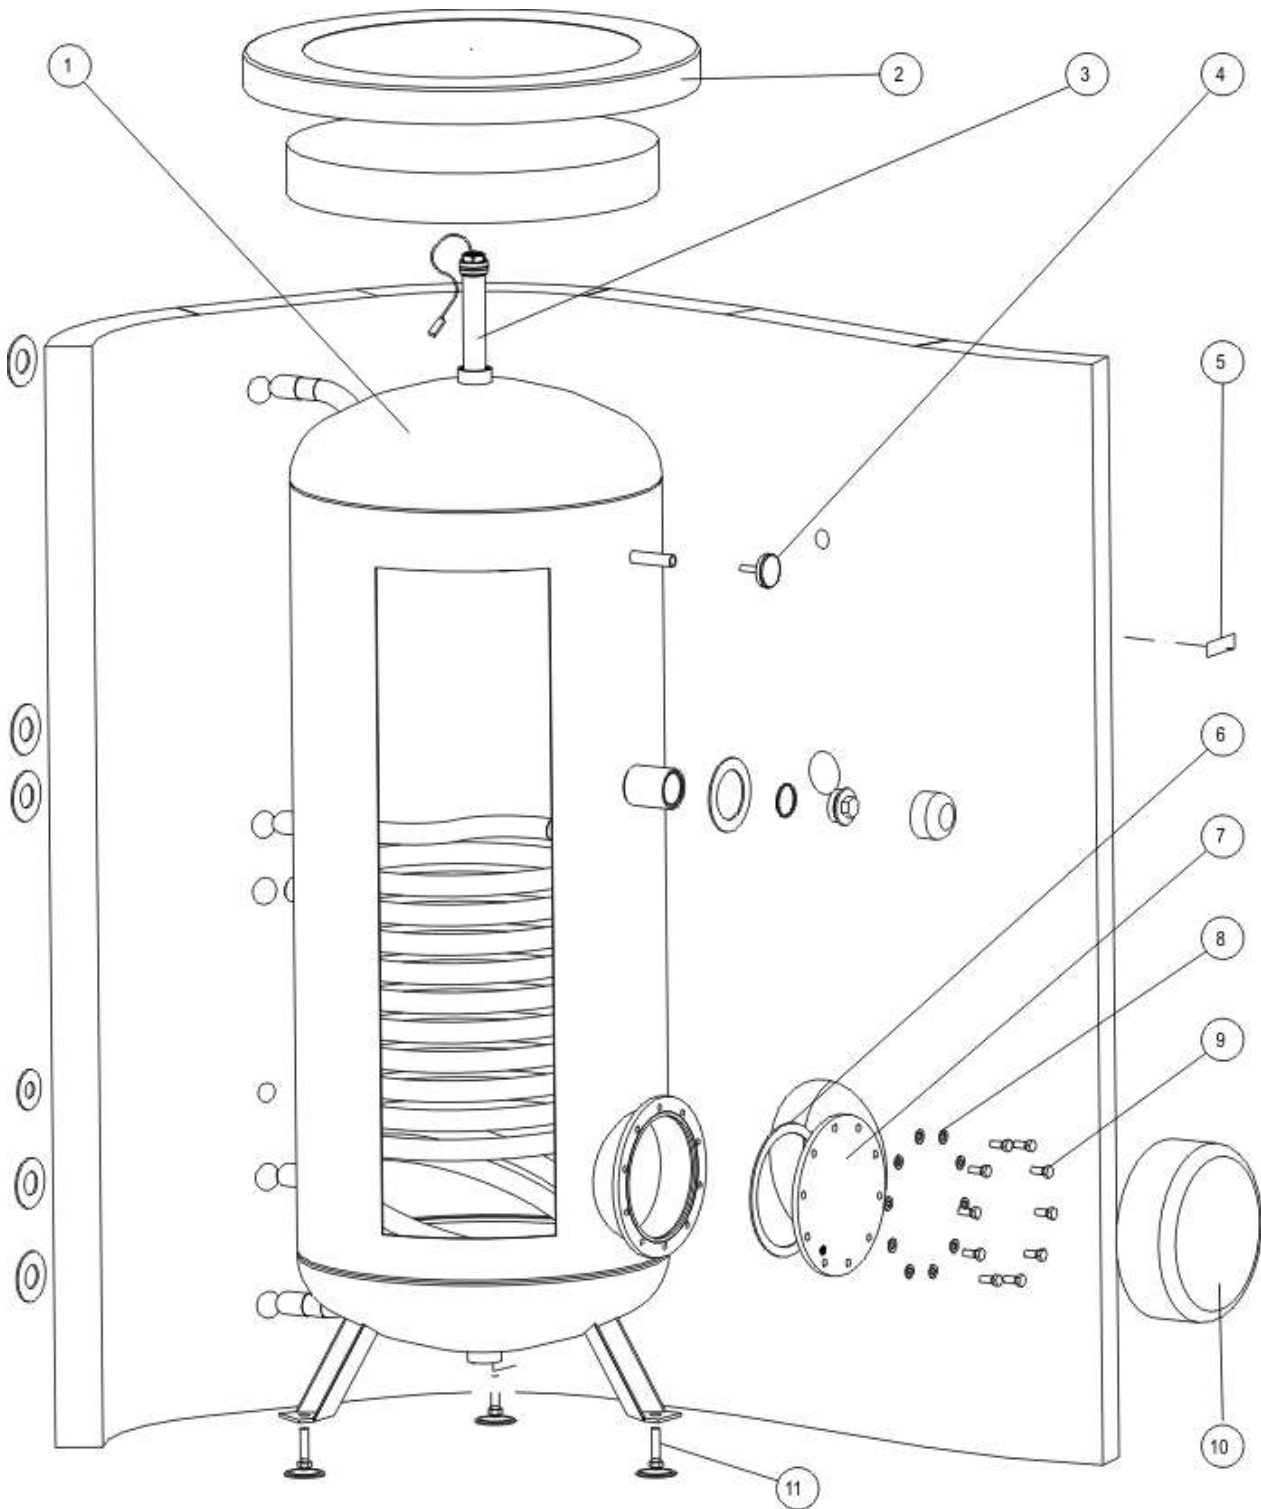

OKC 750 – 1000 NTR/1 MPa

ROZPAD – DISINTEGRATION - DIE ZERSETZUNG- ВЗРЫВНАЯ СХЕМА

OKC 750 – 1000 NTR/1 MPa

POZICE POSITION POSITION ПОЗИЦИЯ	KUSY PIECES STÜCK ШТУКИ	ČÍSLO DÍLU PART No TEILNUMMER НОМЕР ДЕТАЛИ	NÁZEV DÍLU	PART NAME	TEILBEZEICHNUNG	НАИМЕНОВАНИЕ ДЕТАЛИ
1	1	105513018	Ohřivač vody OKC 750 NTR / 1MPa	OKC 750 NTR / 1 MPa Water Heater	Wassererwärmer OKC 750 NTR / 1MPa	Водонагреватель OKC 750 NTR / 1MPa
		105513019	Ohřivač vody OKC 1000 NTR / 1MPa	OKC 1000 NTR / 1 MPa Water Heater	Wassererwärmer OKC 1000 NTR / 1MPa	Водонагреватель OKC 1000 NTR / 1MPa
2	1		Víko pláště plastové ø 910 x 1010	Plastic ø 900 x 1010 housing cover	Kunststoff-Manteldeckel ø 910 x 1010	Крышка обшивки пластиковая 910 x 1010
3	1	6199213	Anoda ND 33x1060 (G 1 1/4")	33x1060 (G 1 1/4") anode	Anode ND 33x1060 (G 1 1/4")	Анод з/ч 33x1060 (G 1 1/4")
		6199214	Anoda ND 33x1250 (G 1 1/4")	33x1250 (G 1 1/4") anode	Anode ND 33x1250 (G 1 1/4")	Анод з/ч 33x1250 (G 1 1/4")
4	1	100641400	Teploměr Bimetalický pro 1MPa	Bimetallic thermometer for 1MPa	Bimetall-Thermometer für 1MPa	Термометр биметаллический для 1 МПа
5	1		Štítek	Label	Schild	Щиток
6	1	100641303	Kroužek těsnící ø 180 pro 750-1000	ø 180 Packing ring for 750-1000	Dichtungsring ø 180 für 750-1000	750-1000
7	1		Víko příruby ND slepá zátka pro 750-1000	Flange cover ND blind plug for 750-1000	Flanschdeckel ND Blindkappe für 750-1000	Крышка фланца з/ч пробка-заглушка для 750-1000
8	10		Podložka rovná ø 10,5	Flat washer ø 10.5	Unterlegscheibe glatt 10,5	Шайба плоская ø10,5
9	10		Šroub M10x25	M10x25 screw	Schraube M10x25	Болт M10x25
10	1		Kryt příruby Plastový 750-1000	Plastic flange cover 750-1000	Flanschdeckel Kunststoff 750-1000	Кожух фланца пластиковый 750-1000
11	3		Šroub rektifikační M12x30 (nožička)	M12x30 (foot) rectifying screw	Stellschraube M12x30 (Fuß)	Болт ректификационный M12x30 (стержень)
	1		Izolace kompletní 750 NTR	750 NTR insulation set	Isolierung komplett 750 NTR	Изоляция комплектная 750 NTR
			Izolace kompletní 1000 NTR	1000 NTR insulation set	Isolierung komplett 1000 NTR	Изоляция комплектная 1000 NTR