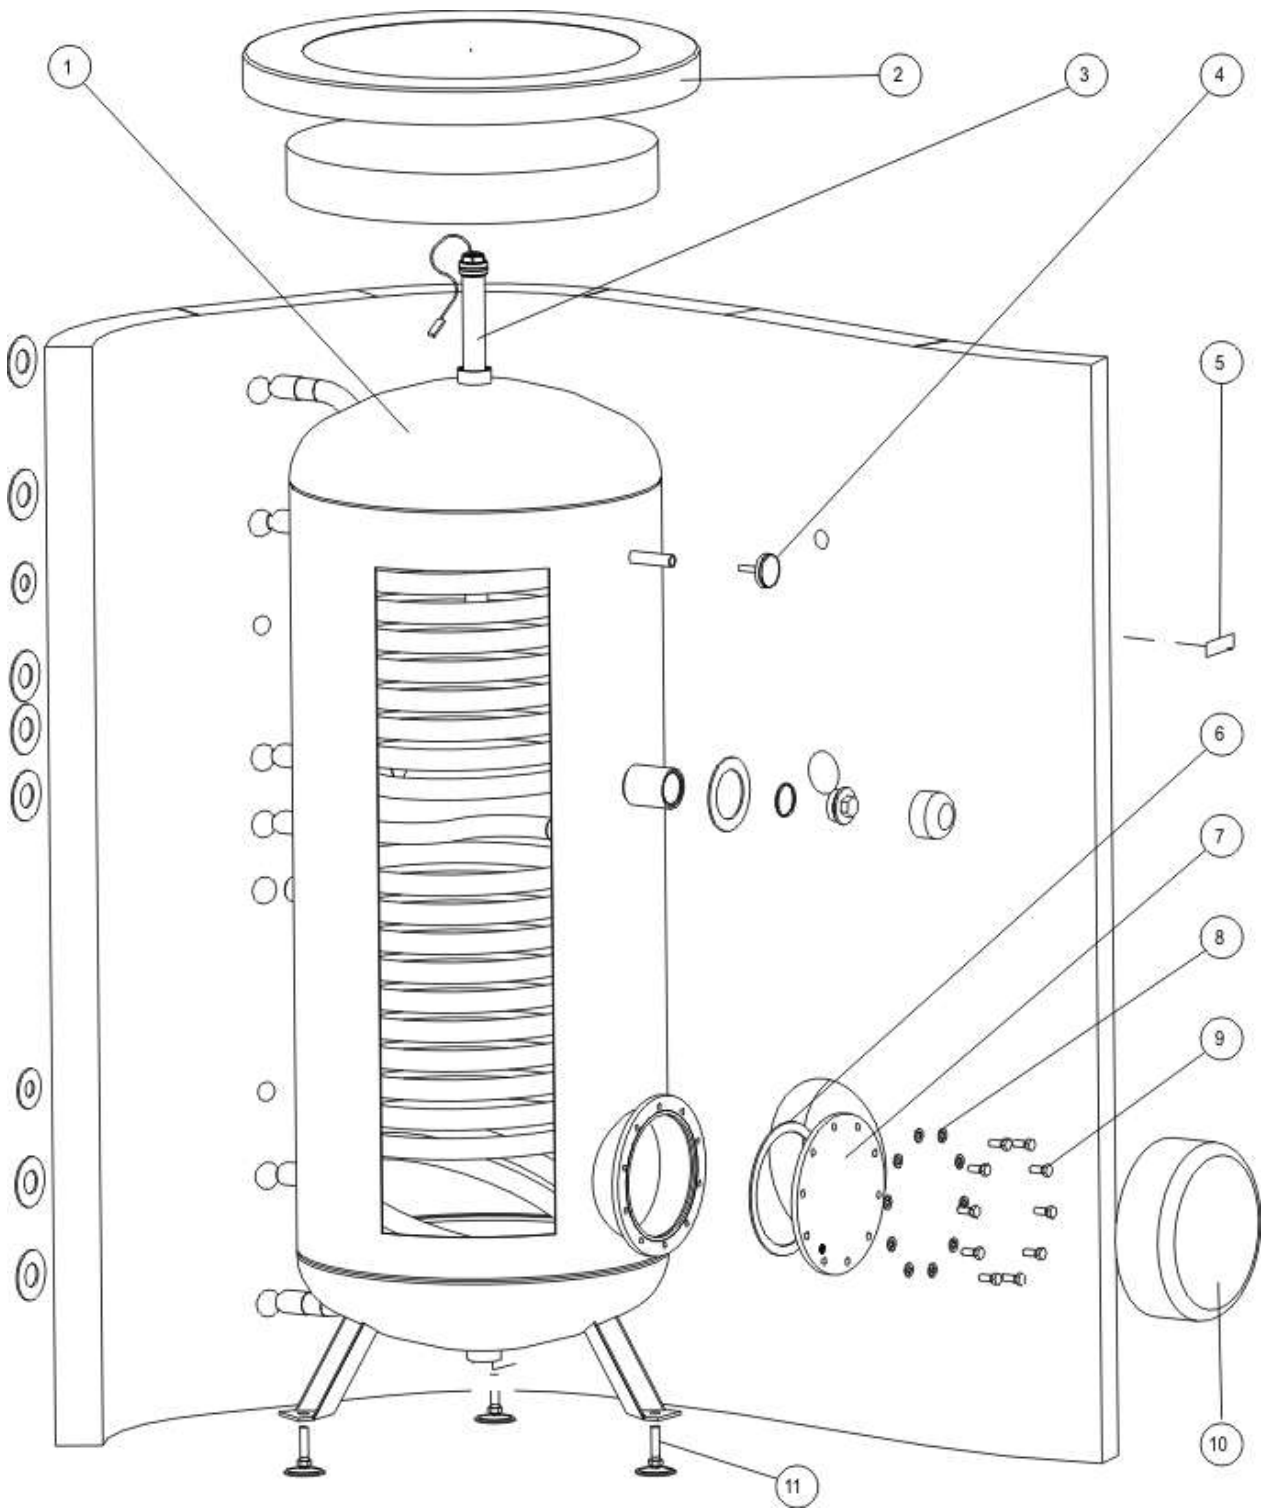

OKC 750 – 1000 NTRR/1 MPa

ROZPAD – DISINTEGRATION - DIE ZERSETZUNG- ВЗРЫВНАЯ СХЕМА

OKC 750 – 1000 NTRR/1 MPa

POZICE POSITION POSITION ПОЗИЦИЯ	KUSY PIECES STÜCK ШТУКИ	ČÍSLO DÍLU PART No TEILNUMMER НОМЕР ДЕТАЛИ	NÁZEV DÍLU	PART NAME	TEILBEZEICHNUNG	НАИМЕНОВАНИЕ ДЕТАЛИ
1	1	105513024	Ohříváč vody OKC 750 NTRR / 1MPa	OKC 750 NTRR / 1 MPa Water Heater	Wassererwärmer OKC 750 NTRR / 1MPa	Водонагреватель OKC 750 NTRR / 1MPa
		105513025	Ohříváč vody OKC 1000 NTRR / 1MPa	OKC 1000 NTRR / 1 MPa Water Heater	Wassererwärmer OKC 1000 NTRR / 1MPa	Водонагреватель OKC 1000 NTRR / 1MPa
2			Víko pláště plastové ø 910 x 1010	Plastic ø 900 x 1010 housing cover	Kunststoff-Manteldeckel ø 910 x 1010	Крышка обшивки пластиковая 910 x 1010
3	1	6199213	Anoda ND 33x1060 (G 1 1/4")	33x1060 (G 1 1/4") anode	Anode ND 33x1060 (G 1 1/4")	Анод з/ч 33x1060 (G 1 1/4")
		6199214	Anoda ND 33x1250 (G 1 1/4")	33x1250 (G 1 1/4") anode	Anode ND 33x1250 (G 1 1/4")	Анод з/ч 33x1250 (G 1 1/4")
4	1	100641400	Teploměr Bimetalický pro 1MPa	Bimetallic thermometer for 1MPa	Bimetall-Thermometer für 1MPa	Термометр биметаллический для 1 МПа
5	1		Štítek	Label	Schild	Щиток
6	1	100641303	Kroužek těsnící ø 180 pro 750-1000	ø 180 Packing ring for 750-1000	Dichtungsring ø 180 für 750-1000	Кольцо уплотнительное ø 180 для 750-1000
7	1		Víko příruby ND slepá zátka pro 750-1000	Flange cover ND blind plug for 750-1000	Flanschdeckel ND Blindkappe für 750-1000	Крышка фланца з/ч пробка-заглушка для 750-1000
8	10		Podložka rovná ø 10,5	Flat washer ø 10.5	Unterlegscheibe glatt 10,5	Шайба плоская ø10,5
9	10		Šroub M10x25	M10x25 screw	Schraube M10x25	Болт M10x25
10			Kryt příruby Plastový 750-1000	Plastic flange cover 750-1000	Flanschdeckel Kunststoff 750-1000	Кожух фланца пластиковый 750-1000
11	3		Šroub rektifikační M12x30 (nožička)	M12x30 (foot) rectifying screw	Stellschraube M12x30 (Fuß)	Болт ректификационный M12x30 (стержень)
	1		Izolace kompletní 750 NTRR	750 NTRR insulation set	Isolierung komplett 750 NTRR	Изоляция комплектная 750 NTRR
			Izolace kompletní 1000 NTRR	1000 NTRR insulation set	Isolierung komplett 1000 NTRR	Изоляция комплектная 1000 NTRR