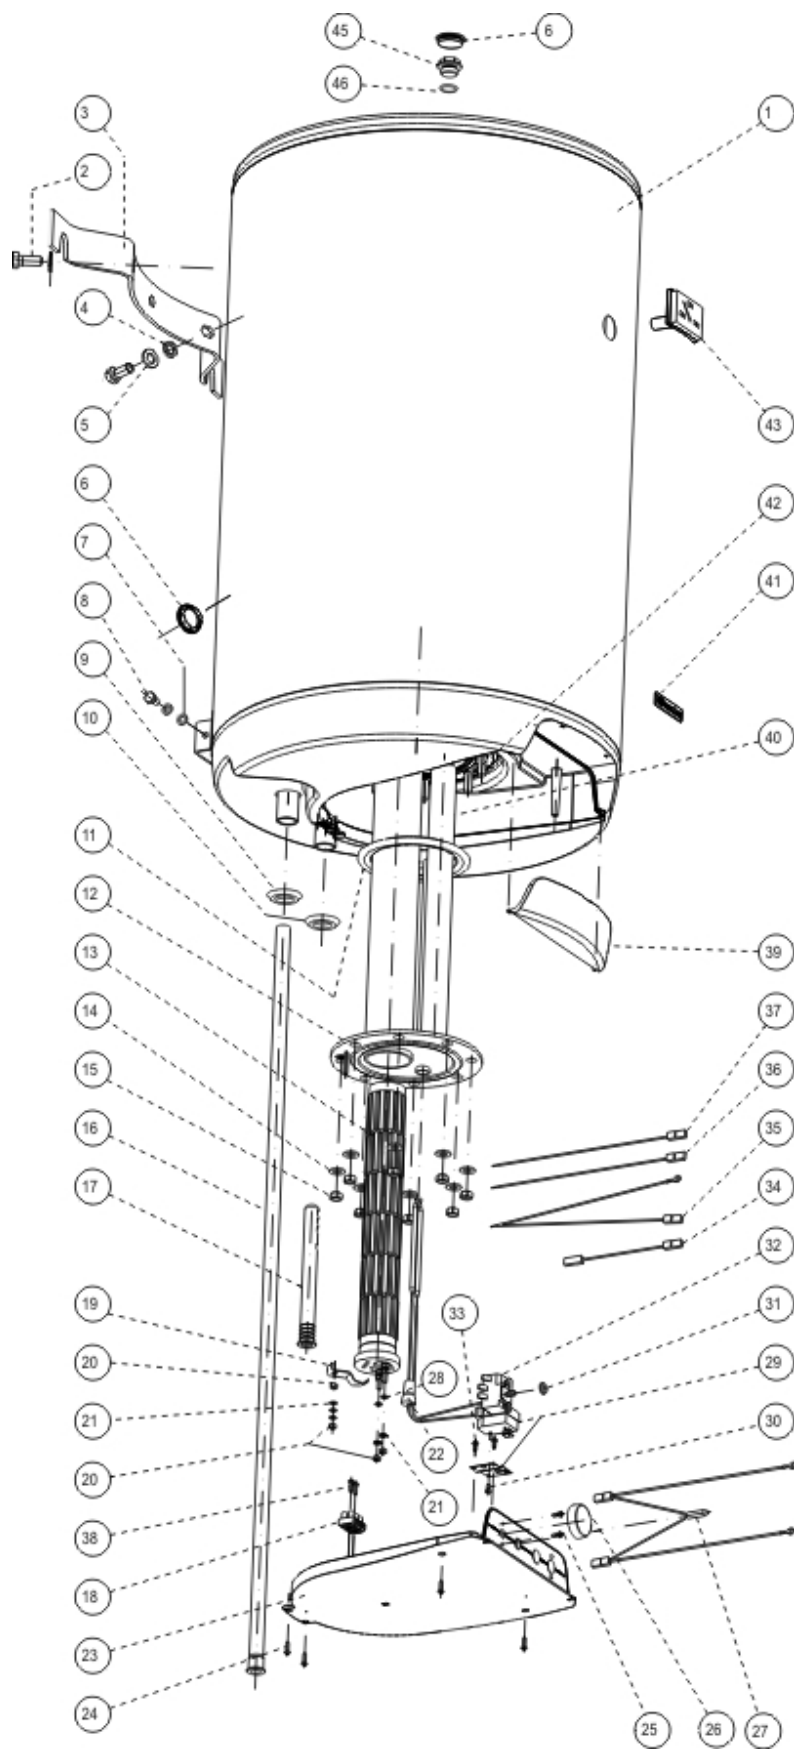

**OKCE 50 - 125**

ROZPAD – DISINTEGRATION - DIE ZERSETZUNG- ВЗРЫВНАЯ СХЕМА

**OKCE 50 - 125**

POZICE POSITION ПОЗИЦИЯ	KUSY PIECES ШТУКИ	ČÍSLO DÍLU PART No TEILNUMMER НОМЕР ДЕТАЛИ	NÁZEV DÍLU	PART NAME	TEILBEZEICHNUNG	НАИМЕНОВАНИЕ ДЕТАЛИ
1	1	110510801	Ohřivač vody OKCE 50	Water heater OKCE 50	Warmwasserspeicher OKCE 50	Водонагреватель OKCE 50
		110110801	Ohřivač vody OKCE 80	Water heater OKCE 80	Warmwasserspeicher OKCE 80	Водонагреватель OKCE 80
		110810801	Ohřivač vody OKCE 100	Water heater OKCE 100	Warmwasserspeicher OKCE 100	Водонагреватель OKCE 100
		110310801	Ohřivač vody OKCE 125	Water heater OKCE 125	Warmwasserspeicher OKCE 125	Водонагреватель OKCE 125
2	2		Šroub M12x30	Screw M12x30	Schraube M12x30	Болт M12x30
3	1	102000700	Závěs nízký 450x25 horní bez závitů	Hinge, low 450x25 upper, no thread	Niedere Aufhängung 450x25 obere ohne Gewinde	Подвесной элемент низкий 450x25 верхний без резьбы
4	1		Podložka vějířovitá ø13	Washer, fan type ø 13	Fächerscheibe ø13	Шайба веерообразная Ø 13
5	2		Podložka rovná ø13	Washer, straight ø 13	Gerade Scheibe ø13	Шайба плоская Ø 13
6	1		Krytka plastová vypěnění ø32 bílá	Cap, plastic, foam-filled ø32 white	Kunststoffkappe, Aufschäumen ø32 weiß	Крышка пластиковая запенения Ø32 белая
7	2		Podložka vějířovitá ø8,4	Washer, fan type ø 8.4	Fächerscheibe ø8,4	Шайба веерообразная Ø8,4
8	1		Šroub mosazný M8x16	Screw, brass M8x16	Messingschraube M8x16	Болт латунный M8x16
9	1		Kroužek těsnící 3/4" červený	Ring, packing 3/4" red	Dichtungsring 3/4" rot	Кольцо уплотнительное 3/4" красное
10	1		Kroužek těsnící 3/4" modrý	Ring, packing 3/4" blue	Dichtungsring 3/4" blau	Кольцо уплотнительное 3/4" синее
11	1	6273113	Kroužek těsnící ø140mm s límcem	Ring, packing ø140mm with collar	Dichtungsring ø140mm mit Kragen	Кольцо уплотнительное Ø140мм с отворотом
12	1	2000250	Víko příruby ND 400mm 2 jímky	Flange lid SP 400mm 2 wells	Flanschdeckel ND 400mm 2 Tauchhülsen	Крышка фланца запчасть 400 мм 2 гильзы
13	1	3342000ND	Topné těleso 2000W/0,7 – 48x6Gl.	Heating element 2000W/0,7 – 48x6Gl.	Heizkörper 2000W/0,7 – 48x6Gl.	Нагревательный элемент 2000Вт/0,7 – 48х6эл.
14	8		Podložka rovná ø 10,5	Washer, straight ø 10.5	Gerade Scheibe ø10,5	Шайба плоская Ø 10,5
15	8		Matice šestihranná M10	Nut hexagonal M10	Sechskantmutter M10	Гайка шестигранная M10
16	1	6321900	Trůbka plastová PEX-50I ø18x2x525	Tube, plastic PEX-50I ø18x2x525	Kunststoffrohr PEX-50I ø18x2x525	Трубка пластиковая PEX-50I Ø18x2x525
		6321901	Trůbka plastová PEX-80I ø18x2x715	Tube, plastic PEX-80I ø18x2x715	Kunststoffrohr PEX-80I ø18x2x715	Трубка пластиковая PEX-80I Ø18x2x715
		6321902	Trůbka plastová PEX-100I ø18x2x845	Tube, plastic PEX-100I ø18x2x845	Kunststoffrohr PEX-100I ø18x2x845	Трубка пластиковая PEX-100I Ø18x2x845
		6321903	Trůbka plastová PEX-125I ø18x2x1010	Tube, plastic PEX-125I ø18x2x1010	Kunststoffrohr PEX-125I ø18x2x1010	Трубка пластиковая PEX-125I Ø18x2x1010
17	1	6321895	Napouštěcí vložka polyamid	Filling insert, polyamide	Einlasseinsatz Polyamid	Впускная вставка полиамидная
18	1		Svorkovnice ELK 2EF2	Terminal board ELK 2EF2	Klemmleiste ELK 2EF2	Клеммник ELK 2EF2
19	1		Úchytka topného tělesa	Heating element fixture	Heizkörperträger	Крепление нагревательного элемента
20	4		Matice šestihranná M5	Nut hexagonal M5	Sechskantmutter M5	Гайка шестигранная M5
21	6		Podložka vějířovitá ø5,3	Washer, fan type ø 5.3	Fächerscheibe ø5,3	Шайба веерообразная Ø5,3
22	1		Zátka kónická pryžová	Plug, conical, rubber	Konischer Gummistopfen	Заглушка коническая резиновая
23	1	6321870	Víko panelu	Panel lid	Paneeldeckel	Крышка панели
24	5		Šroub do plechu 3,9x13	Sheet metal screw 3,9x13	Blechschrabe 3,9x13	Винт для жести 3,9x13
25	1		Šroub pozink. M4x6	Screw, zinc plated M4x6	Verzinkte Schraube M4x6	Винт оцинкованный M4x6
26	2	6321886	Knoflík termostatu	Thermostat knob	Thermostatkopf	Кнопка термостата
27	1	Pos. 50	Signální doutnavka	Signal glow lamp	Signalglimmlampe	Сигнальная лампочка тлеющего разряда
28	1		Podložka rovná ø 5,3	Washer, straight ø 5.3	Gerade Scheibe ø5,3	Шайба плоская Ø 5,3
29	1	6541907	Tepelná pojistka	Thermal fuse	Wärmesicherung	Тепловой предохранитель
30	1		Šroub pozink. M4x6	Screw, zinc plated M4x6	Verzinkte Schraube M4x6	Винт оцинкованный M4x6
31	1		Těsnění hřídelky termostatu	Thermostat shaft seal	Thermostatwellendichtung	Уплотнение валика термостата
32	1	6405616	Termostat EIKA v01	Thermostat EIKA v01	Thermostat EIKA v01	Термостат EIKA v01
33	2		Šroub do plechu 3,9x9,5	Sheet metal screw 3,9x9,5	Blechschrabe 3,9x9,5	Винт для жести 3,9x9,5
34	1	Pos. 50	Vodič černý č.5 L 145	Conductor, black No 5 L 145	Leiter schwarz Nr.5 L 145	Провод черный №5 L 145
35	1		Vodič 2x zelenožlutý L 280, L 330	Conductor 2x, green-yellow L 280, L 330	Leiter 2x grün/gelb L 280, L 330	Провод 2x зелено-желтый L 280, L 330
36	1		Vodič černý č. 23 L 380	Conductor, black No 23 L 380	Leiter schwarz Nr. 23 L 380	Провод черный № 23 L 380
37	1		Vodič modrý č.24 L 380	Conductor, blue No 24 L 380	Leiter blau Nr. 24 L 380	Провод синий №24 L 380
38	2		Šroub do plechu 3,9x16	Sheet metal screw 3,9x16	Blechschrabe 3,9x16	Винт для жести 3,9x16
39	1	6321887	Dvířka panelu	Panel door	Paneeltür	Дверцы панели
40	1	6199202	Anoda ø 33x200/M8 (OKCE 50,80,100 I)	Anode ø 33x200/M8 (OKCE 50,80,100 I)	Anode ø 33x200/M8 (OKCE 50,80,100 I)	Анод Ø 33x200/M8 (OKCE 50,80,100 л)
		6199201	Anoda ø 26x465/M8 (OKCE 125 I)	Anode ø 26x465/M8 (OKCE 125 I)	Anode ø 26x465/M8 (OKCE 125 I)	Анод Ø 26x465/M8 (OKCE 125 л)
41	1		Štítek DZD	DZD plate	Schild DZD	Щиток DZD
42	6		Šroub M10x25 vratový	Bolt M10x25, coach	Torbandschraube M10x25	Болт M10x25 воротный
	2		Šroub M10x30 vratový	Bolt M10x30, coach	Torbandschraube M10x30	Болт M10x30 воротный
43	1	6388304	Teploměr dotykový BT-218 C7	Thermometer, touch BT-218 C7	Berührungsthermometer BT-218 C7	Термометр контактный BT-218 C7
45	1	6309223	Zátka G1/2"	Plug G1/2"	Stopfen G1/2"	Заглушка G1/2"
46	1	3321019ND	Kroužek těsnící	Packing ring	Dichtungsring	Кольцо уплотнительное
	1		Kryt elektro kompletní	Electro guard, complete	Abdeckung der Elektroinstallation kompl.	Кожух электрo комплектный
50	1	5341001	Sada vodičů	Set of conductors	Leitungssatz	Комплект проводов