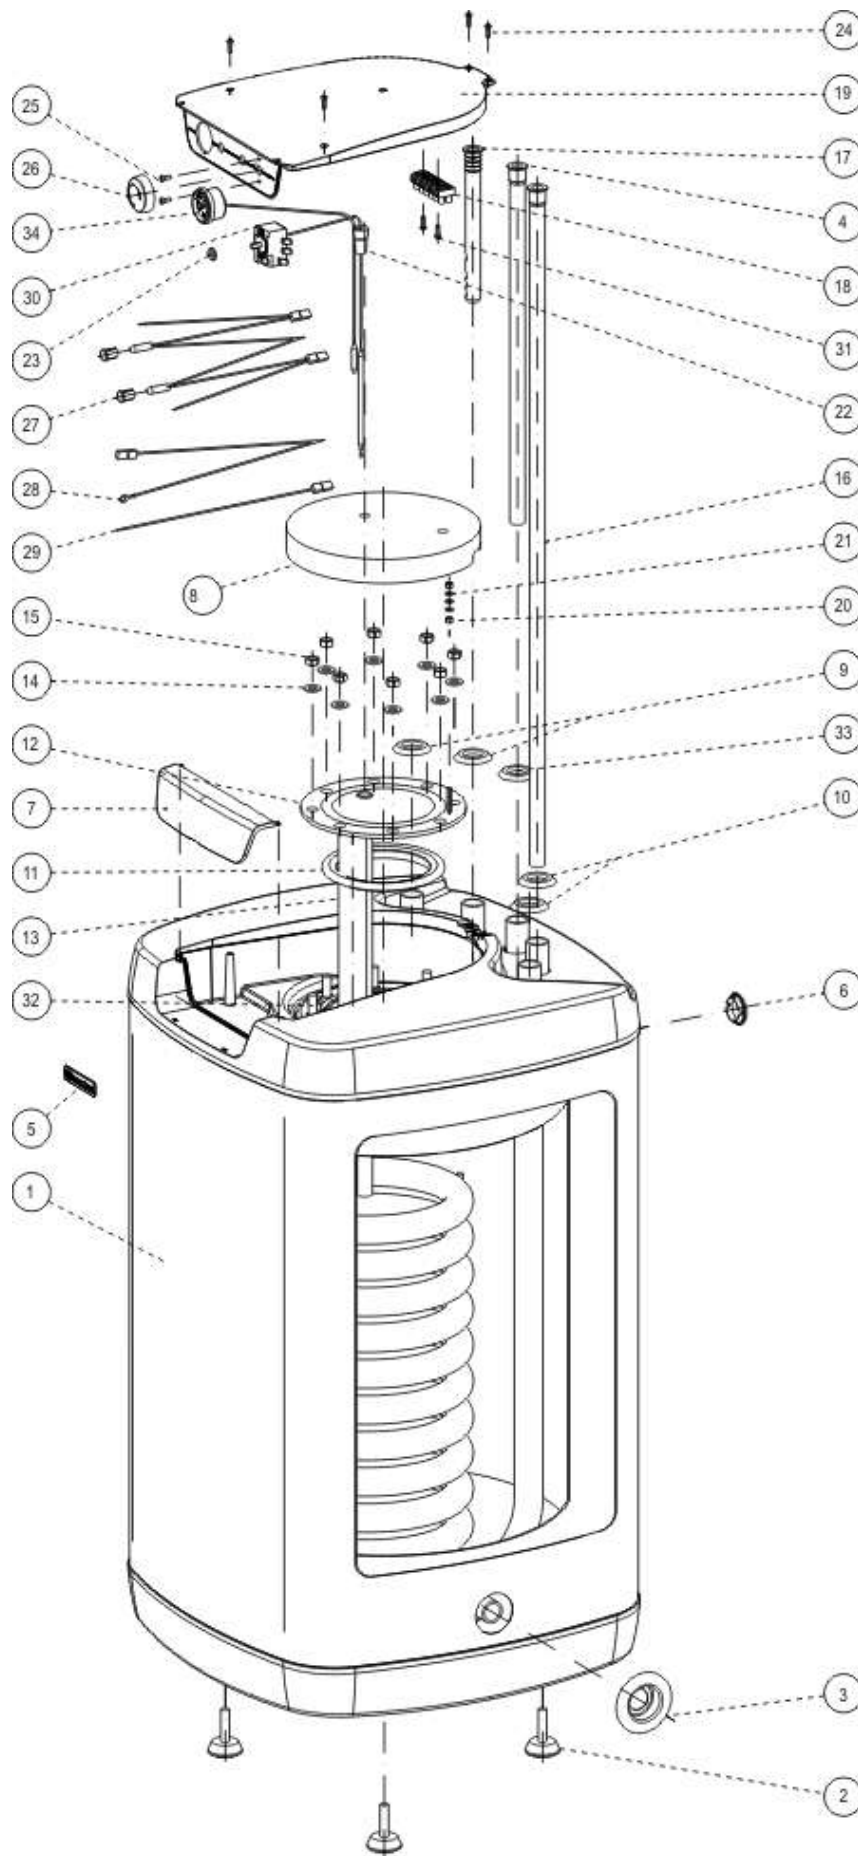

OKH 100 – 125 NTR/HV

ROZPAD – DISINTEGRATION - DIE ZERSETZUNG- ВЗРЫВНАЯ СХЕМА

OKH 100 – 125 NTR/HV

POZICE POSITION POSITION ПОЗИЦИЯ	KUSY PIECES STÜCK ШТУКИ	ČÍSLO DÍLU PART No TEILNUMMER НОМЕР ДЕТАЛИ	NÁZEV DÍLU	PART NAME	TEILBEZEICHNUNG	НАИМЕНОВАНИЕ ДЕТАЛИ
1	1	140870601	Ohřívač vody OKH 100 NTR/HV	OKH 100 NTR/HV Water Heater	Wassererwärmer OKH 100 NTR/HV	Водонагреватель OKS 100 NTR/HV
		140370601	Ohřívač vody OKH 125 NTR/HV	OKH 125 NTR/HV Water Heater	Wassererwärmer OKH 125 NTR/HV	Водонагреватель OKS 125 NTR/HV
2	3		Šroub rektifikační M10x30	M10x30 rectifying screw	Nachstellschraube M10x30	Болт ректификационный M10x30
3	1		Víčko PP ø25	PP ø25 cap	Deckel PP ø25	Крышка ПП ø25
4	1	6321907	Trubka plastová PEX-50l ø18x2x444	PEX-50l ø18x2x444 plastic pipe	Kunststoffrohr PEX-50l ø18x2x444	Трубка пластиковая PEX-50 л ø18x2x444
5	1		Štítek DZD	DZD label	DZD-Schild	Щиток DZD
6	1		Krytka plastová vypěnění ø32	Foam plastic cover ø32	Kunststoffabdeckung Ausschaumung ø32	Крышка пластиковая пеноматериал ø32
7	1	6321871	Dvířka panelu	Panel door	Peneeltür	Дверцы панели
8	1		Zátka izolační polystyrenová	Styrofoam insulation plug	Isolierstopfen Polystyrol	Заглушка изоляционная полистирольная
9	2		Kroužek těsnící 3/4" červený	3/4" red sealing ring	Dichtungsring 3/4" rot	Кольцо уплотнительное 3/4" красное
10	2		Kroužek těsnící 3/4" modrý	3/4" blue sealing ring	Dichtungsring 3/4" blau	Кольцо уплотнительное 3/4" синее
11	1	6273113	Kroužek těsnící ø140mm s límcem	ø140mm sealing ring with collar	Dichtungsring ø140mm mit Dichtsitz	Кольцо уплотнительное ø140 мм с отверстием
12	1	2000255	Víko příruby ND 500mm 1 jímka	Flange cover ND 400 mm 1 sump	Flanschdeckel ND 500mm 1 Tauchhülse	Крышка фланца ø/ч 500 мм 1 гильза
13	1	6199203	Anoda ø 33x370/M8	Anode ø33x370/M8	Anode ø33x370/M8	Анод ø 33x370 /M8
14	8		Podložka rovná ø 10,5	Flat washer ø 10.5	Unterlegscheibe glatt 10,5	Шайба плоская ø10,5
15	8		Matice šestihránná M10	M10 Hex nut	Schraubenmutter sechskantig M10	Гайка шестигранная M10
16	1	6321901	Trubka plastová PEX - ø18x2x715	PEX- ø18x2x715 plastic pipe	Kunststoffrohr PEX - ø18x2x715	Трубка пластиковая PEX – ø18x2x715
	1	6321902	Trubka plastová PEX - ø18x2x845	PEX- ø18x2x845 plastic pipe	Kunststoffrohr PEX - ø18x2x845	Трубка пластиковая PEX – ø18x2x845
17	1	6321895	Napouštěcí vložka polyamid	Polyamide filler insert	Napouštěcí vložka polyamid	Водозаборная вставка полиамид
18	1		Svorkovnice ERDE 6 polová	ERDE 6-pin terminal	Klemmleiste ERDE 6polig	Клеммник ERDE 6-полюсный
19	1	5321850	Víko panelu	Panel cover	Paneeldeckel	Крышка панели
20	2		Matice šestihránná M5	M5 Hex nut	Matice šestihránná M5	Гайка шестигранная M5
21	3		Podložka vějířovitá ø5,3	Fan-shaped washer ø5.3	Fächerunterlegscheibe ø5,3	Шайба веерообразная ø5,3
22	1		Zátka kónická pryžová	Cone-shaped rubber stopper	Gummistopfen konisch	Пробка коническая резиновая
23	1		Těsnění hřídelky termostatu	Thermostat shaft seal	Dichtung der Thermostatwelle	Уплотнение валика термостата
24	4		Šroub do plechu 3,9x13	Sheet screw 3.9x13	Blechschrabe 3,9x13	Винт для листового металла 3,9x13
25	2		Šroub pozink. M4x6	Galvanized screw M4x6	Schraube verzinkt M4x6	Винт оцинков. M4x6
26	1	6321886	Knoflík termostatu	Thermostat knob	Thermostatknopf	Кнопка термостата
27	1		Signální doutnavka	Signal lamp	Signalglimmlampe	Сигнальная лампа тлеющего разряда
28	1		Vodič 2x zelenožlutý L 280, L 330	L 280, L 330 2x Green-yellow wires	Leiter 2x grün-gelb L 280, L 330	Провод 2x зелено-желтый L 280, L 330
29	1		Vodič černý L 380	Black L 380 wire	Leiter schwarz L 380	Провод черный L 380
30	1	6405617	Termostat EIKA v02	EIKA v02 Thermostat	Thermostat EIKA v02	Термостат EIKA v02
31	2		Šroub do plechu 3,9x16	Sheet screw 3.9x16	Blechschrabe 3,9x16	Винт для листового металла 3,9x16
32	6		Šroub M10x25 vratový	M10x25 gate screw	Torbandschraube M10x25	Болт M10x25 воротный
	2		Šroub M10x30 vratový	M10x30 gate screw	Torbandschraube M10x30	Болт M10x30 воротный
33	1		Kroužek těsnící 3/4" černý	3/4" black sealing ring	Dichtungsring 3/4" schwarz	Кольцо уплотнительное 3/4" черное
34	1	6388308	teploměr kapilárový	capillary thermometer	Kapillarthermometer	термометр капиллярный
		6422509	Veníl pojistný TE-2848 3/4"	TE-2848 3/4" Relief valve	Sicherheitsventil TE-2848 3/4"	Клапан предохранительный TE-2848 3/4"