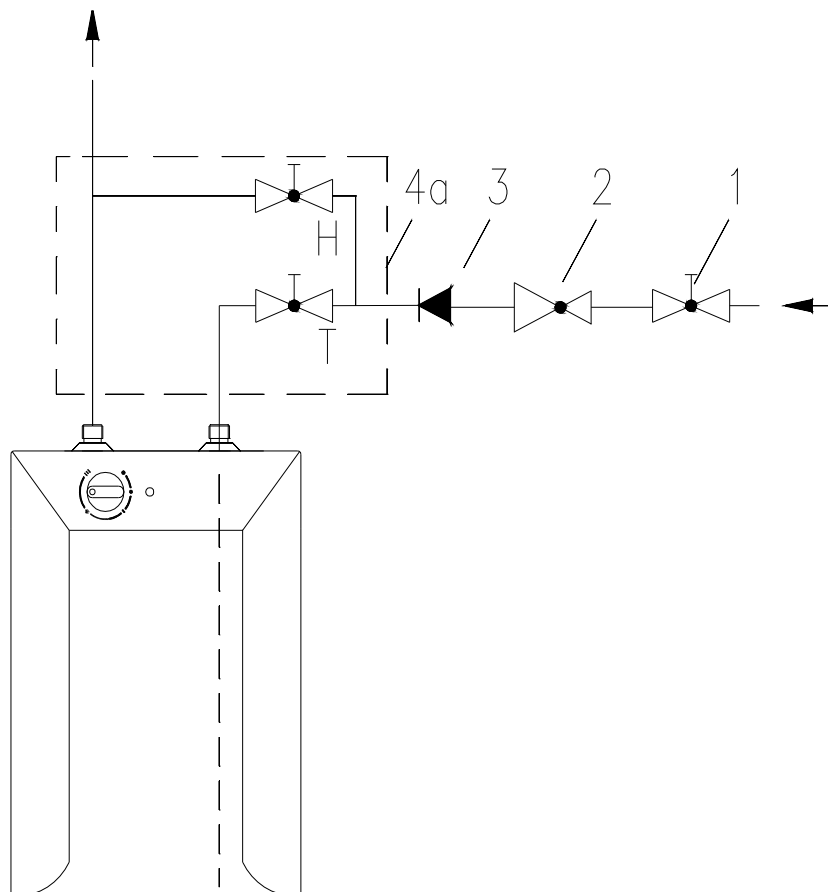

Poznámky:

- 1 - Termoregulace
- 2 – Tepelná pojistka
- 3 – Těleso topné
- 4 – Světlo signalizační
- 5 - Svorkovnice

L - Fáze

N - Nula

⏏ - Uzemnění

VÝROBEK: EL. OHŘÍVAČ VODY – BEZTLAKOVÝ
MODEL: BTO 5 IN
TYP: **POD ODBĚRNÉ MÍSTO**
Č.VÝROBKU: 105313201