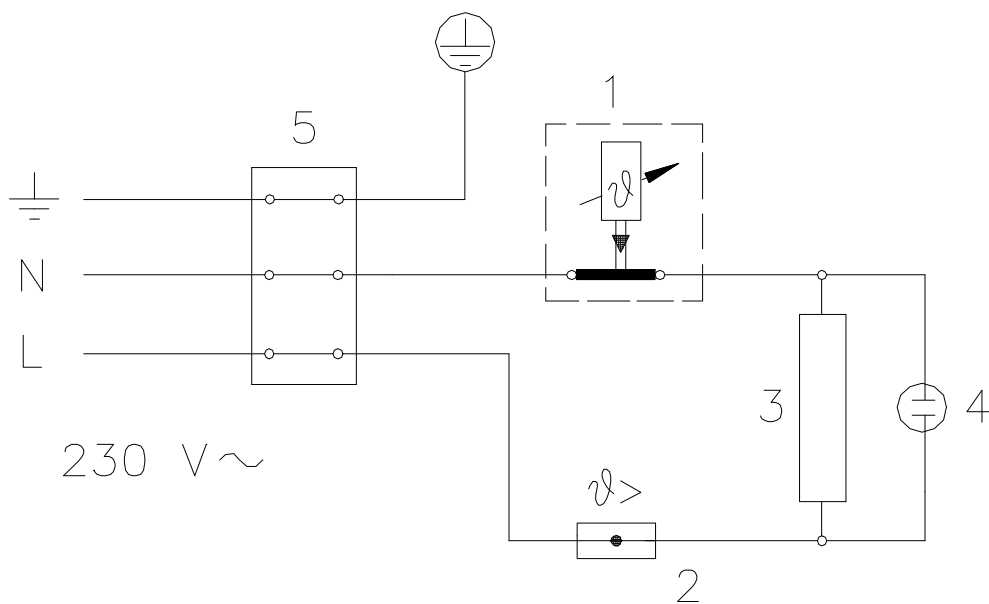

VÝROBEK: EL. OHŘÍVAČ VODY – BEZTLAKOVÝ
MODEL: BTO 5 IN
TYP:

POD ODBĚRNÉ MÍSTO

Č.VÝROBKU: 105313201

POZICE	OBJ. Č.	NÁZEV ND
1	g316519	Topné těleso 2000W
2	g487155	Těsnění
3	g482028	Čočka prosvětlená červená
4	g487156	Termostat
5	g487165	Pojistka tavná
7	g580409	Světlo signalizační
8	g487167	Trubka přívodní
11	g487227	Knoflík termostatu s pružinou
16	g487206	Držák termostatu
17	g308269	Kryt - přední
18	g307530	Kryt - zadní
19	g487160	Těsnění
21	g307525	Kotlík
22	g487147	Matice
31	g487162	Závlačka bezbečnostní
32	g580465	Spojka G 3/8
35	g487204	Difuzér

VÝROBEK: EL. OHŘÍVAČ VODY – BEZTLAKOVÝ
MODEL: BTO 5 IN
TYP: POD ODBĚRNÉ MÍSTO
Č.VÝROBKU: 105313201

VÝROBEK: EL. OHŘÍVAČ VODY – BEZTLAKOVÝ
MODEL: BTO 5 IN
TYP: **POD ODBĚRNÉ MÍSTO**
Č.VÝROBKU: 105313201

Poznámky:

- 1 - Termoregulace
- 2 – Tepelná pojistka
- 3 – Těleso topné
- 4 – Světlo signalizační
- 5 - Svorkovnice

L - Fáze

N - Nula

⏏ - Uzemnění

VÝROBEK: EL. OHŘÍVAČ VODY – BEZTLAKOVÝ
MODEL: BTO 5 IN
TYP: **POD ODBĚRNÉ MÍSTO**
Č.VÝROBKU: 105313201