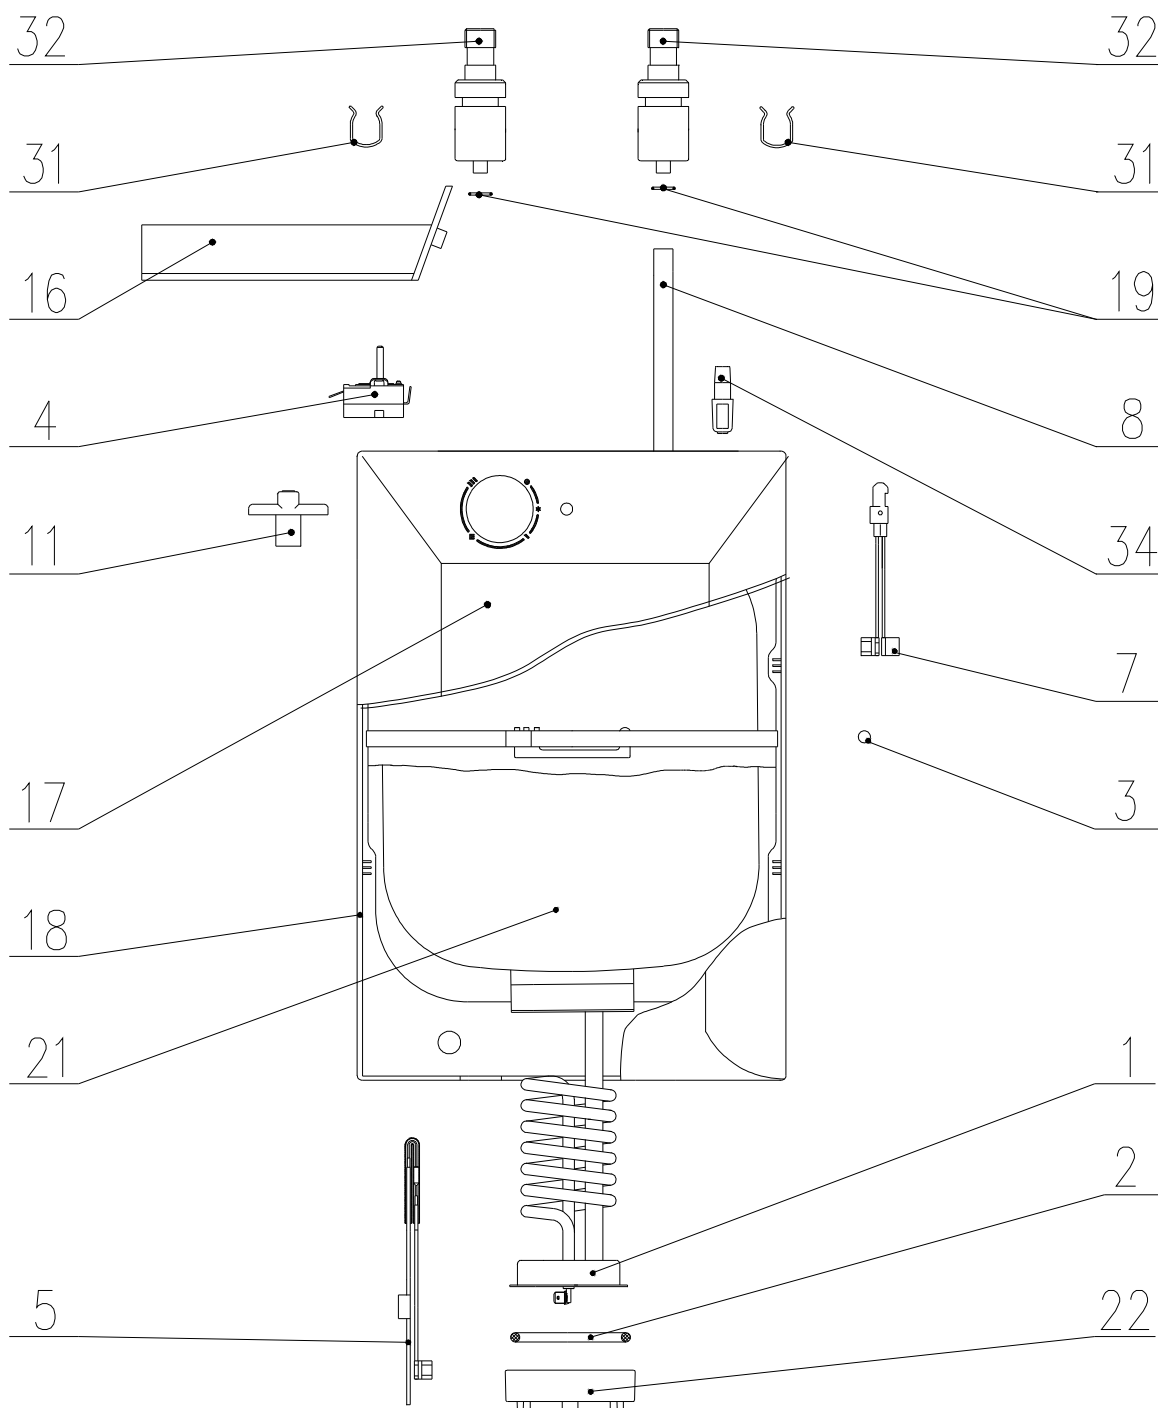

VÝROBEK: EL. OHŘÍVAČ VODY – BEZTLAKOVÝ
MODEL: BTO 5 IN
TYP:

POD ODBĚRNÉ MÍSTO

Č.VÝROBKU: 105313201

POZICE	OBJ. Č.	NÁZEV ND
1	g316519	Topné těleso 2000W
2	g487155	Těsnění
3	g482028	Čočka prosvětlená červená
4	g487156	Termostat
5	g487165	Pojistka tavná
7	g580409	Světlo signalizační
8	g487167	Trubka přívodní
11	g487227	Knoflík termostatu s pružinou
16	g487206	Držák termostatu
17	g308269	Kryt - přední
18	g307530	Kryt - zadní
19	g487160	Těsnění
21	g307525	Kotlík
22	g487147	Matice
31	g487162	Závlačka bezbečnostní
32	g580465	Spojka G 3/8
35	g487204	Difuzér

VÝROBEK: EL. OHŘÍVAČ VODY – BEZTLAKOVÝ
MODEL: BTO 5 IN
TYP: POD ODBĚRNÉ MÍSTO
Č.VÝROBKU: 105313201

VÝROBEK: EL. OHŘÍVAČ VODY – BEZTLAKOVÝ
MODEL: BTO 5 IN
TYP: **POD ODBĚRNÉ MÍSTO**
Č.VÝROBKU: 105313201

Poznámky:

- 1 - Termoregulace
- 2 – Tepelná pojistka
- 3 – Těleso topné
- 4 – Světlo signalizační
- 5 - Svorkovnice

L - Fáze

N - Nula

⏏ - Uzemnění

VÝROBEK: EL. OHŘÍVAČ VODY – BEZTLAKOVÝ
MODEL: BTO 5 IN
TYP: **POD ODBĚRNÉ MÍSTO**
Č.VÝROBKU: 105313201

Poznámky:

- 1 – Uzavírací ventil
- 2 – Redukční ventil
- 3 – Zpětný ventil
- 4 – Nadpultová směšovací baterie

H – Studená voda
T – Teplá voda