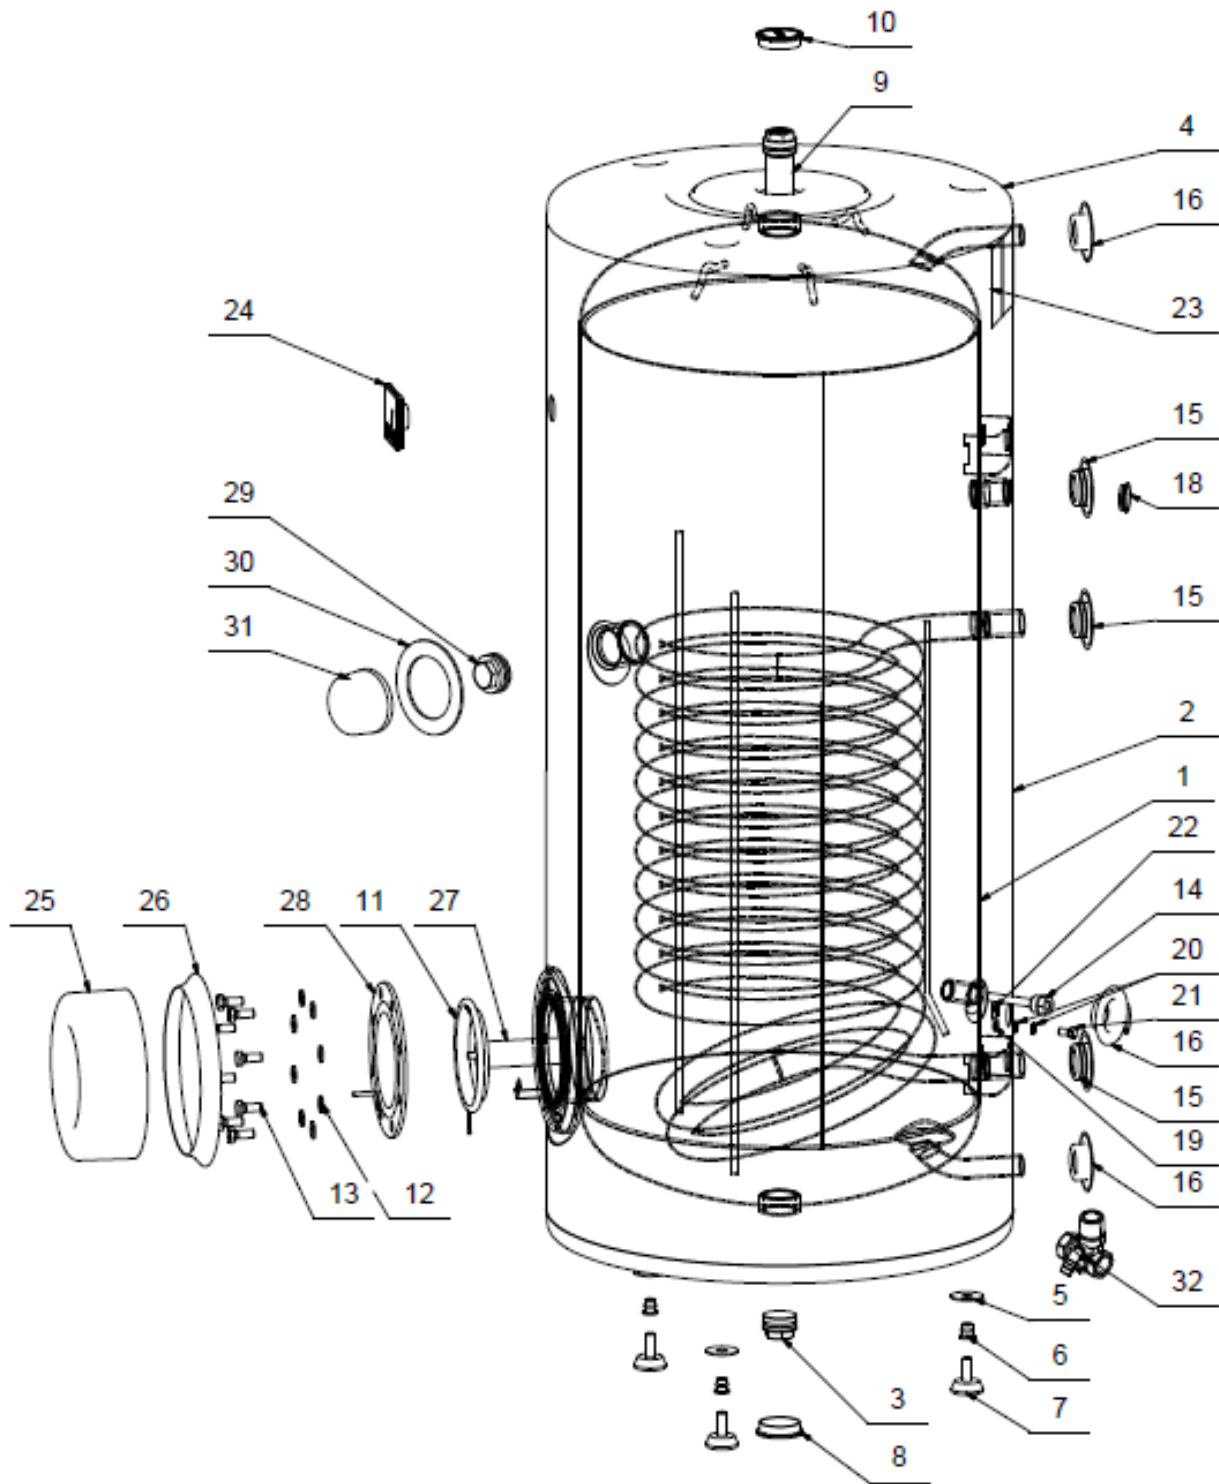

OKC 200 NTR/BP

Pozice	Ks	Typové číslo	CZ	ENG	GER	RUS
1	1	110770101	Ohřívač vody OKC 200 NTR/BP	OKC 200 NTR/BP water heater	Warmwasserspeicher OKC 200 NTR/BP	ВОДОНАГРЕВАТЕЛЬ ОКС 200 NTR/ВР
2	1		Plášť vnější lakovaný	External cover painted	Speicheraussenmantel lackiert	КОЖУХ ВНЕШНИЙ ЛАКИРОВАННЫЙ
3	1		Zátka	Plug	Stöpsel	ЗАГЛУШКА
4	2		Víko pláště horní	Housing lid - upper	Manteldeckel oben	КРЫШКА ОБОЛОЧКИ ВЕРХНЯЯ
5	6		Podložka	Pad	Scheibe	ШАЙБА
6	3		Matice nýtovací M10	Rivet nut M10	Nietmutter M10	ГАЙКА КЛЕПАЛЬНАЯ М10
7	3	6309004	Šroub rektifikační	Rectification screw	Justierschraube	БОЛТ РЕКТИФИКАЦИОННЫЙ
8	1		Zátka plastového víka	Plastic lid plug	Stopfen des Kunststoffdeckels	ПРОБКА ПЛАСТИКОВОЙ КРЫШКИ
9	1	6199219	Anoda 33 x 450 / G 5/4"	Anode 33 x 450 / G 5/4"	Anode 33 x 450 / G 5/4"	АНОД 33 x 450 / G 5/4"
10	1		Zátka plastového víka	Plastic lid plug	Stopfen des Kunststoffdeckels	ПРОБКА ПЛАСТИКОВОЙ КРЫШКИ
11	1	6273127	Kroužek těsnící	Sealing ring	Dichtring	УПЛОТНИТЕЛЬНОЕ КОЛЬЦО
12	8		Podložky rovné pozink	Galv. flat pads	Beilagscheibe verzinkt	ШАЙБА ПЛОСКАЯ ОЦИНКОВАННАЯ
13	8		Šroub pozink	Galv. screw	Schraube verzinkt	ВИНТ ОЦИНКОВАННЫЙ
14	1	6422542	Jímka	Reservoir	Sammelbehälter	ПАТРОН
15	3		Víčko boční černé	Side cover black	Seitenkappe schwarz	КРЫШКА БОКОВАЯ ЧЕРНАЯ
16	3		Víčko boční černé	Side cover black	Seitenkappe schwarz	КРЫШКА БОКОВАЯ ЧЕРНАЯ
17	1		Tepelná izolace	Insulation	Wärmedämmung	ТЕПЛОИЗОЛЯЦИЯ
18	2		Krytka plastová	Plastic cover	Kunststoffkappe	КРЫШКА ПЛАСТМАСОВАЯ
19	1		Matice nýtovací	Rivet nut	Nietmutter	ГАЙКА КЛЕПАЛЬНАЯ
20	2		Podložka vějířová pozink	Galv. serrated pad	Sicherheits-unterlegscheibe verzinkt	ШАЙБА ВЕЕРНАЯ ОЦИНКОВАННАЯ
21	1		Šroub mosazný M8x16	M8x16 brass screw	Messingschraube M8x16	ВИНТ ЛАТУННЫЙ М8x16
22	1		Štítek	Label	Schild	ЩИТОК
23	2		Štítek	Label	Schild	ЩИТОК
24	1	6388315	Indikátor teploty	Temperature indicator	Temperaturindikator	ИНДИКАТОР ТЕМПЕРАТУРЫ
25	1	6321998	Kryt elektroinstalace	Cover of electroinstall.	Elektroinstallationsabdeckung	КРЫШКА ЭЛЕКТРОПРОВОДКИ
26	1		Těsnící límec	Sealing collar	Dichtungskragen	УПЛОТНИТЕЛЬНЫЙ ВОРОТНИК
27	1	6199202	Anoda 33 x 200/M8	Anode 33 x 200/M8	Anode 33 x 200/M8	АНОД 33 x 200/M8
28	1	2000232	Víko příruby	Cover of flange	Flanschdeckel	КРЫШКА ФЛАНЦА
29	1	6309254	Zátka	Plug	Stöpsel	ЗАГЛУШКА
30	1		MP samolepka černá	MP self-adhesive sticker - black	MP Aufkleber schwarz	MP НАКЛЕЙКА ЧЕРНАЯ
31	1	6321849	Kryt	Cover	Abdeckung	КРЫШКА
32	1	6422509	Pojistný ventil	Safety valve	Sicherheitsventil	ПРЕДОХРАНИТЕЛЬНЫЙ КЛАПАН