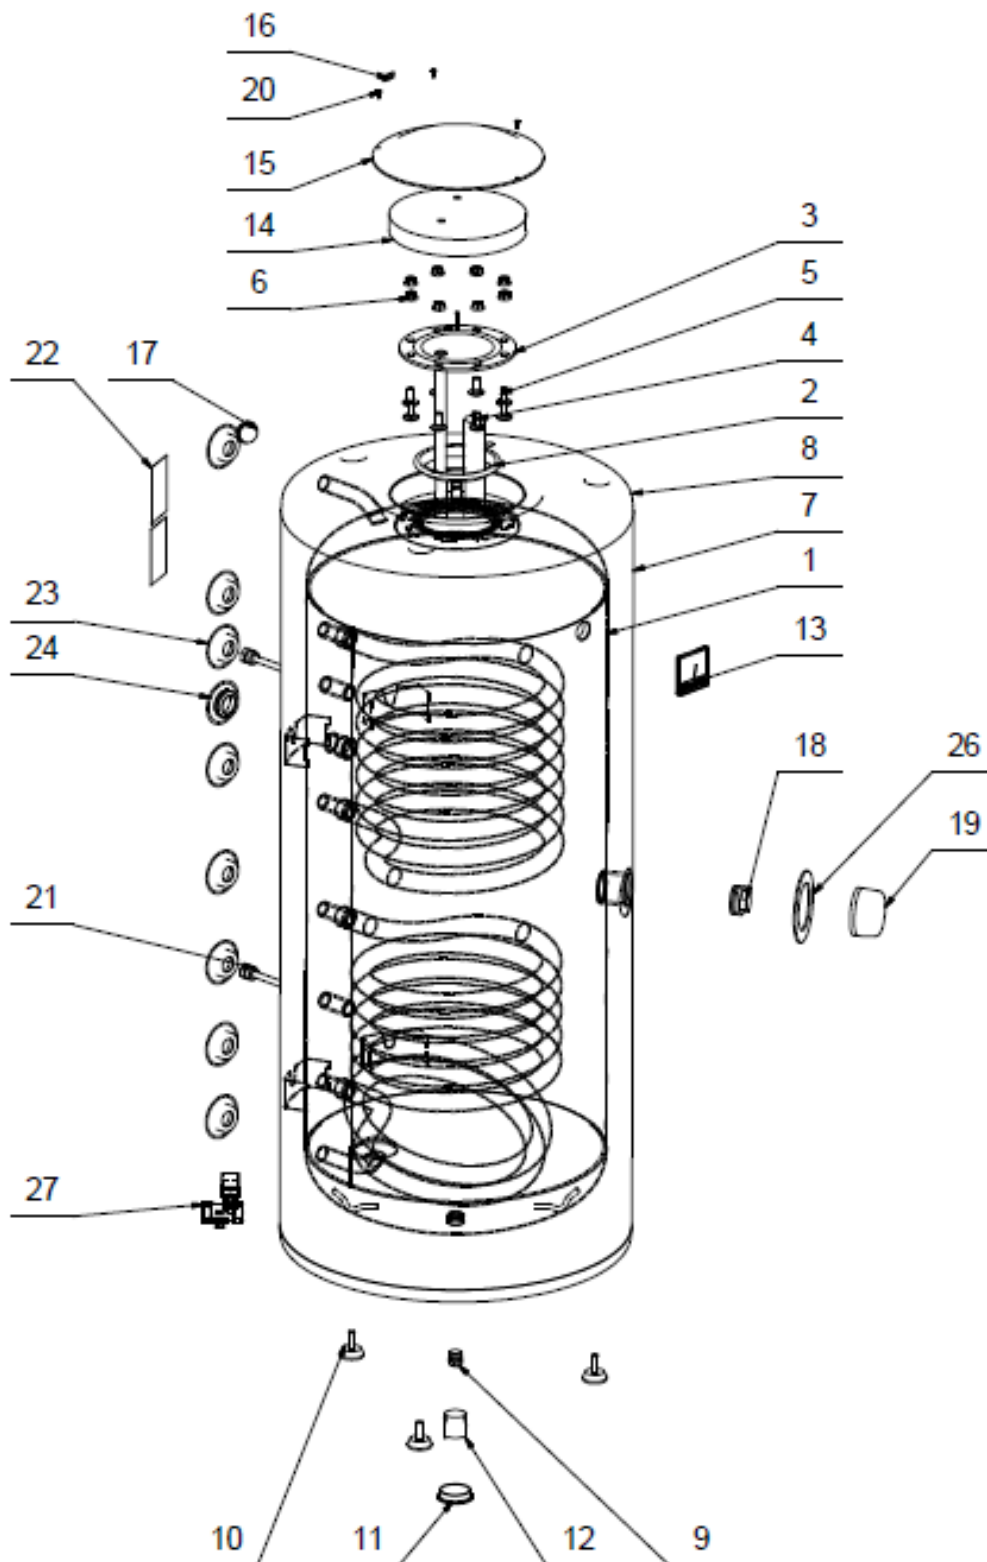

OKC 200 NTRR/SOL

Pozice	Ks	Typové číslo	CZ	ENG	GER	RUS
1	1	110791301	Ohříváč vody OKC 200 NTRR/SOL	OKC 200 NTRR/SOL water heater	Warmwasserspeicher OKC 200 NTRR/SOL	ВОДОНАГРЕВАТЕЛЬ ОКС 200 NTRR/SOL
2	1	6273127	Kroužek těsnící	Sealing ring	Dichtring	УПЛОТНИТЕЛЬНОЕ КОЛЬЦО
3	1	2000255	Víko příruby	Cover of flange	Flanschdeckel	КРЫШКА ФЛАНЦА
4	1	6199203	Anoda 33 x 370/M8	Anode 33 x 370/M8	Anode 33 x 370/M8	АНОД 33 x 370/M8
5	8		Šroub vratový pozink	Galv. gate screw	Torschraube verzinkt	ВИНТ ОЦИНКОВАННЫЙ
6	8		Matice přírubová pozink	Galv. flange nut	Flanschmutter verzinkt	ГАЙКА ФЛАНЦЕВАЯ ОЦИНКОВАННАЯ
7	1		Plášť vnější lakovaný	External cover painted	Speicheraussenmantel lackiert	КОЖУХ ВНЕШНИЙ ЛАКИРОВАННЫЙ
8	2		Víko pláště horní	Housing lid - upper	Manteldeckel oben	КРЫШКА ОБОЛОЧКИ ВЕРХНЯЯ
9	1		Zátka	Plug	Stöpsel	ЗАГЛУШКА
10	3	6309004	Šroub rektifikační	Rectification screw	Justierschraube	БОЛТ РЕКТИФИКАЦИОННЫЙ
11	1		Zátka plastového víka	Plastic lid plug	Stopfen des Kunststoffdeckels	ПРОБКА ПЛАСТИКОВОЙ КРЫШКИ
12	1		Zátka plastového víka	Plastic lid plug	Stopfen des Kunststoffdeckels	ПРОБКА ПЛАСТИКОВОЙ КРЫШКИ
13	1	6388315	Indikátor teploty	Temperature indicator	Temperaturindikator	ИНДИКАТОР ТЕМПЕРАТУРЫ
14	1		Zátka izolační SOL	Insulation plug SOL	Isolationsstöpsel SOL	ЗАГЛУШКА ИЗОЛИРУЮЩАЯ SOL
15	1	6321864	Kryt eko černý	Eco cover, black	Öko-Abdeckung schwarz	КРЫШКА ЕКО ЧЕРНАЯ
16	1		Kabelová průchodka	Cable gland	Kabeltülle	КАБЕЛЬНАЯ ВТУЛКА
17	1		Krytka plastová	Plastic cover	Kunststoffkappe	КРЫШКА ПЛАСТМАСОВАЯ
18	1		Zátka	Plug	Stöpsel	ЗАГЛУШКА
19	1	6321849	Kryt	Cover	Abdeckung	КРЫШКА
20	3		Šroub do plechu pozink	Galv. sheet metal screw	Blechschrabe verzinkt	ВИНТ ДЛЯ МЕТАЛЛА ОЦИНКОВАННЫЙ
21	2	6422542	Jímka	Reservoir	Sammelbehälter	ПАТРОН
22	2		Štítek	Label	Schild	ЩИТОК
23	8		Víčko boční černé	Side cover black	Seitenkappe schwarz	КРЫШКА БОКОВАЯ ЧЕРНАЯ
24	1		Víčko boční černé	Side cover black	Seitenkappe schwarz	КРЫШКА БОКОВАЯ ЧЕРНАЯ
25	1		Tepelná izolace	Insulation	Wärmedämmung	ТЕПЛОИЗОЛЯЦИЯ
26	1		MP samolepka černá	MP self-adhesive sticker - black	MP Aufkleber schwarz	МР НАКЛЕЙКА ЧЕРНАЯ
27	1	6422509	Pojistný ventil	Safety valve	Sicherheitsventil	ПРЕДОХРАНИТЕЛЬНЫЙ КЛАПАН