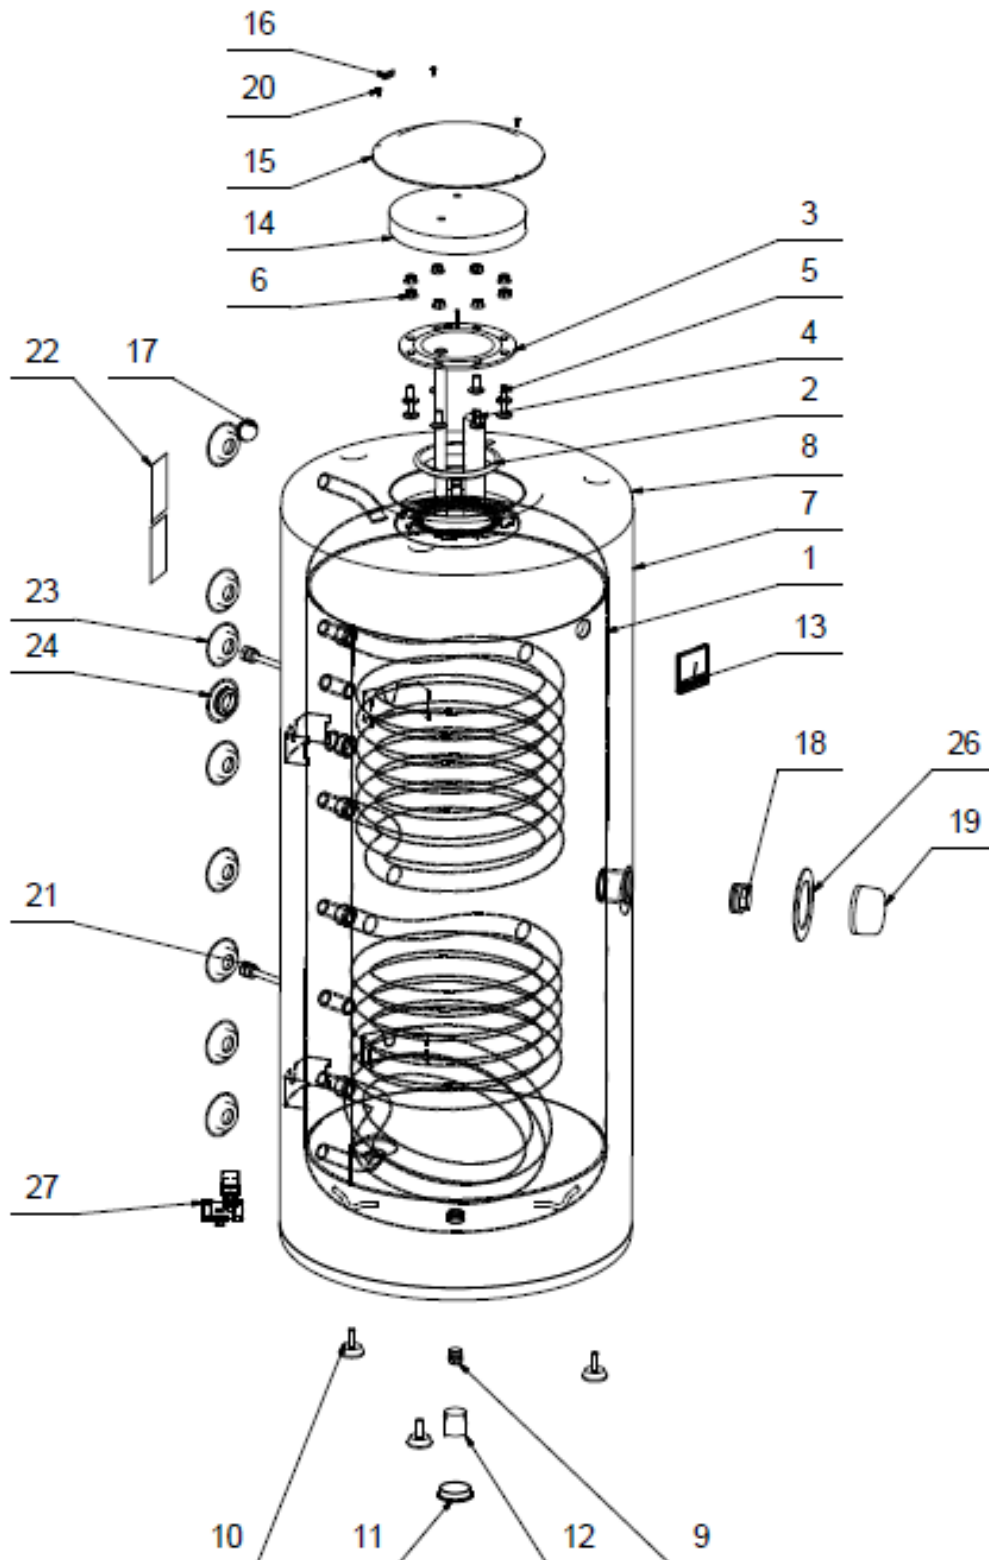

### OKC 200 NTRR/SOL

Pozice	Ks	Typové číslo	CZ	ENG	GER	RUS
1	1	110791301	Ohřívač vody OKC 200 NTRR/SOL	OKC 200 NTRR/SOL water heater	Warmwasserspeicher OKC 200 NTRR/SOL	ВОДОНАГРЕВАТЕЛЬ ОКС 200 NTRR/SOL
2	1	6273127	Kroužek těsnící	Sealing ring	Dichtring	УПЛОТНИТЕЛЬНОЕ КОЛЬЦО
3	1	2000255	Víko příruby	Cover of flange	Flanschdeckel	КРЫШКА ФЛАНЦА
4	1	6199203	Anoda 33 x 370/M8	Anode 33 x 370/M8	Anode 33 x 370/M8	АНОД 33 x 370/M8
5	8		Šroub vratový pozink	Galv. gate screw	Torschraube verzinkt	ВИНТ ОЦИНКОВАННЫЙ
6	8		Matice přírubová pozink	Galv. flange nut	Flanschmutter verzinkt	ГАЙКА ФЛАНЦЕВАЯ ОЦИНКОВАННАЯ
7	1		Plášť vnější lakovaný	External cover painted	Speicheraussenmantel lackiert	КОЖУХ ВНЕШНИЙ ЛАКИРОВАННЫЙ
8	2		Víko pláště horní	Housing lid - upper	Manteldeckel oben	КРЫШКА ОБОЛОЧКИ ВЕРХНЯЯ
9	1		Zátka	Plug	Stöpsel	ЗАГЛУШКА
10	3	6309004	Šroub rektifikační	Rectification screw	Justierschraube	БОЛТ РЕКТИФИКАЦИОННЫЙ
11	1		Zátka plastového víka	Plastic lid plug	Stopfen des Kunststoffdeckels	ПРОБКА ПЛАСТИКОВОЙ КРЫШКИ
12	1		Zátka plastového víka	Plastic lid plug	Stopfen des Kunststoffdeckels	ПРОБКА ПЛАСТИКОВОЙ КРЫШКИ
13	1	6388315	Indikátor teploty	Temperature indicator	Temperaturindikator	ИНДИКАТОР ТЕМПЕРАТУРЫ
14	1		Zátka izolační SOL	Insulation plug SOL	Isolationsstöpsel SOL	ЗАГЛУШКА ИЗОЛИРУЮЩАЯ SOL
15	1	6321864	Kryt eko černý	Eco cover, black	Öko-Abdeckung schwarz	КРЫШКА ЕКО ЧЕРНАЯ
16	1		Kabelová průchodka	Cable gland	Kabeltülle	КАБЕЛЬНАЯ ВТУЛКА
17	1		Krytka plastová	Plastic cover	Kunststoffkappe	КРЫШКА ПЛАСТМАСОВАЯ
18	1		Zátka	Plug	Stöpsel	ЗАГЛУШКА
19	1	6321849	Kryt	Cover	Abdeckung	КРЫШКА
20	3		Šroub do plechu pozink	Galv. sheet metal screw	Blechschaube verzinkt	ВИНТ ДЛЯ МЕТАЛЛА ОЦИНКОВАННЫЙ
21	2	6422542	Jímka	Reservoir	Sammelbehälter	ПАТРОН
22	2		Štítek	Label	Schild	ЩИТОК
23	8		Víčko boční černé	Side cover black	Seitenkappe schwarz	КРЫШКА БОКОВАЯ ЧЕРНАЯ
24	1		Víčko boční černé	Side cover black	Seitenkappe schwarz	КРЫШКА БОКОВАЯ ЧЕРНАЯ
25	1		Tepelná izolace	Insulation	Wärmedämmung	ТЕПЛОИЗОЛЯЦИЯ
26	1		MP samolepka černá	MP self-adhesive sticker - black	MP Aufkleber schwarz	МР НАКЛЕЙКА ЧЕРНАЯ
27	1	6422509	Pojistný ventil	Safety valve	Sicherheitsventil	ПРЕДОХРАНИТЕЛЬНЫЙ КЛАПАН