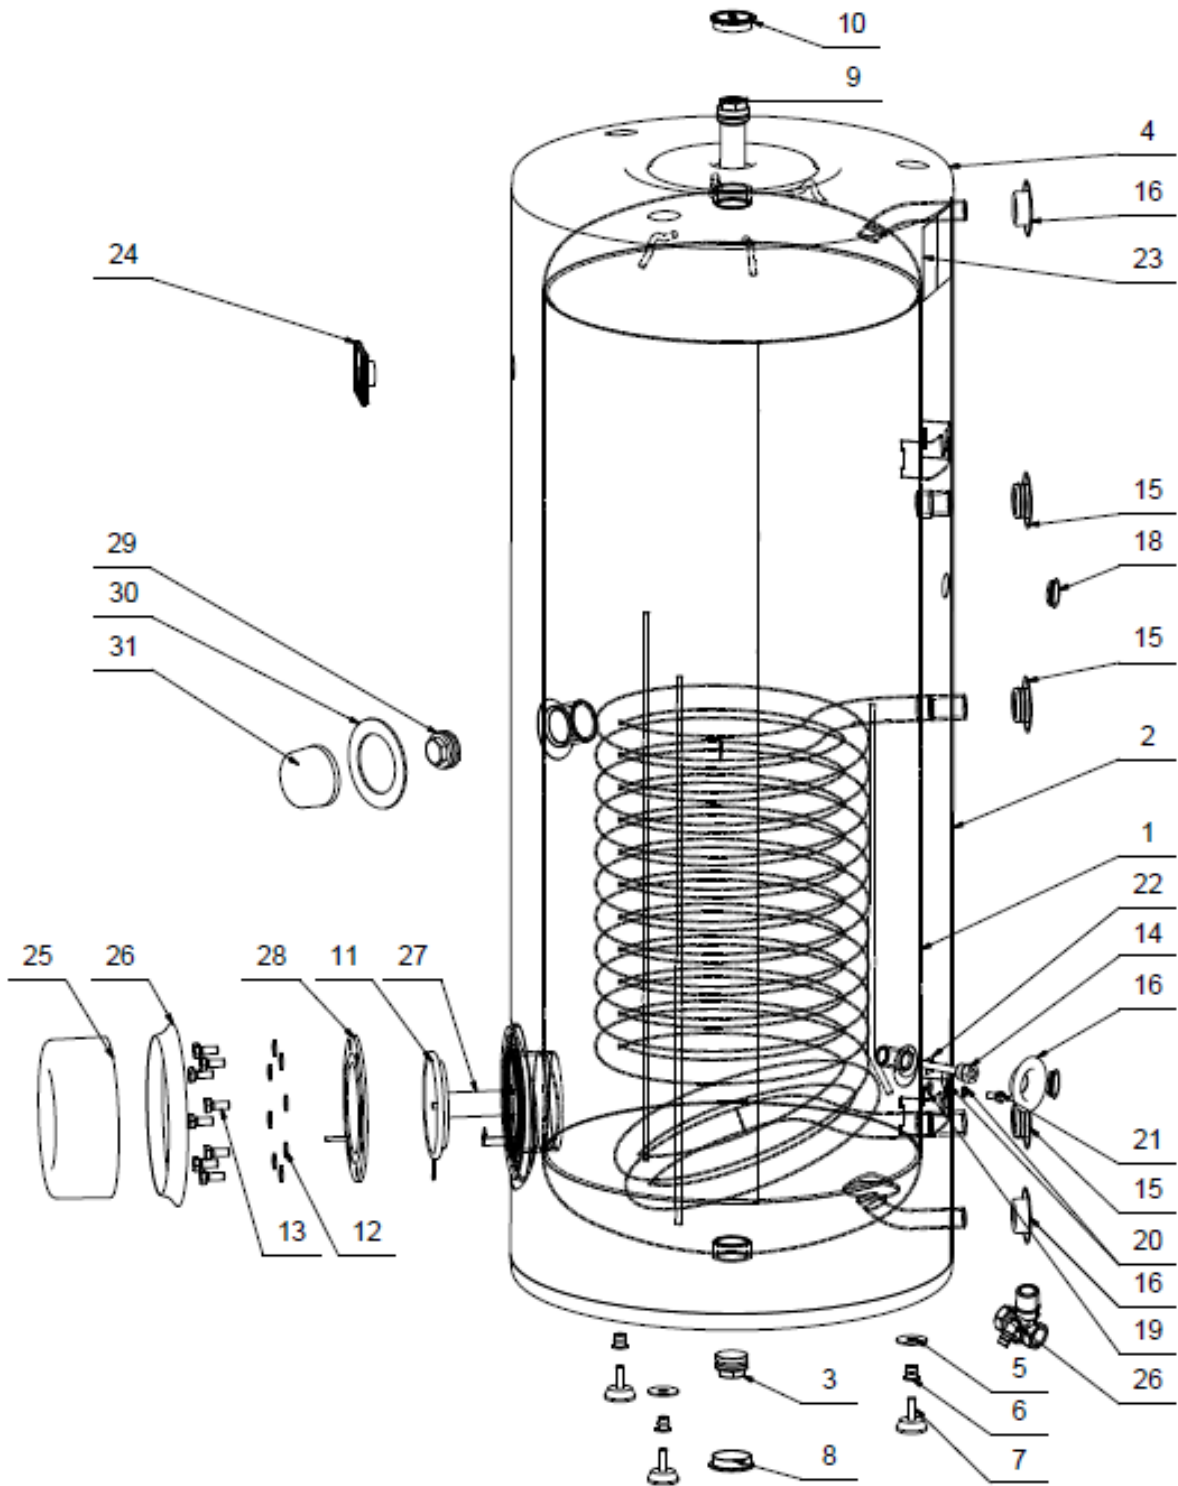

OKC 250 NTR/BP

Pozice	Ks	Typové číslo	CZ	ENG	GER	RUS
1	1	110970101	Ohřívač vody OKC 250 NTR/BP	OKC 250 NTR/BP water heater	Warmwasserspeicher OKC 250 NTR/BP	ВОДОНАГРЕВАТЕЛЬ OKC 250 NTR/BP
2	1		Plášť vnější lakovaný	External cover painted	Speicheraussenmantel lakiert	КОЖУХ ВНЕШНИЙ ЛАКИРОВАНЫЙ
3	1		Zátka	Plug	Stöpsel	ЗАГЛУШКА
4	2		Víko pláště horní	Housing lid - upper	Manteldeckel oben	КРЫШКА ОБОЛОЧКИ ВЕРХНЯЯ
5	6		Podložka	Pad	Scheibe	ШАЙБА
6	3		Matice nýtovací M10	Rivet nut M10	Nietmutter M10	ГАЙКА КЛЕПАЛЬНАЯ M10
7	3	6309004	Šroub rektifikační	Rectification screw	Justierschraube	БОЛТ РЕКТИФИКАЦИОННЫЙ
8	1		Zátka plastového víka	Plastic lid plug	Stopfen des Kunststoffdeckels	ПРОБКА ПЛАСТИКОВОЙ КРЫШКИ
9	1	6199219	Anoda 33 x 450 / G 5/4"	Anode 33 x 450 / G 5/4"	Anode 33 x 450 / G 5/4"	АНОД 33 x 450 / G 5/4"
10	1		Zátka plastového víka	Plastic lid plug	Stopfen des Kunststoffdeckels	ПРОБКА ПЛАСТИКОВОЙ КРЫШКИ
11	1	6273127	Kroužek těsnící	Sealing ring	Dichtring	УПЛОТНИТЕЛЬНОЕ КОЛЬЦО
12	8		Podložky rovné pozink	Galv. flat pads	Beilagscheibe verzinkt	ШАЙБА ПЛОСКАЯ ОЦИНКОВАННАЯ
13	8		Šroub pozink	Galv. screw	Schraube verzinkt	ВИНТ ОЦИНКОВАННЫЙ
14	1	6422542	Jímka	Reservoir	Sammelbehälter	ПАТРОН
15	3		Víčko boční černé	Side cover black	Seitenkappe schwarz	КРЫШКА БОКОВАЯ ЧЕРНАЯ
16	3		Víčko boční černé	Side cover black	Seitenkappe schwarz	КРЫШКА БОКОВАЯ ЧЕРНАЯ
17	1		Tepelná izolace	Insulation	Wärmedämmung	ТЕПЛОИЗОЛЯЦИЯ
18	2		Krytka plastová	Plastic cover	Kunststoffkappe	КРЫШКА ПЛАСТМАСОВАЯ
19	1		Matice nýtovací	Rivet nut	Nietmutter	ГАЙКА КЛЕПАЛЬНАЯ
20	2		Podložka vějířová pozink	Galv. serrated pad	Sicherheits-unterlegscheibe verzinkt	ШАЙБА ВЕЕРНАЯ ОЦИНКОВАННАЯ
21	1		Šroub mosazný M8x16	M8x16 brass screw	Messingschraube M8x16	ВИНТ ЛАТУННЫЙ M8x16
22	1		Štítek	Label	Schild	ЩИТОК
23	2		Štítek	Label	Schild	ЩИТОК
24	1	6388315	Indikátor teploty	Temperature indicator	Temperaturindikator	ИНДИКАТОР ТЕМПЕРАТУРЫ
25	1	6321998	Kryt elektroinstalace	Cover of electroinstall.	Elektroinstallationsabdeckung	КРЫШКА ЭЛЕКТРОПРОВОДКИ
26	1		Těsnící límec	Sealing collar	Dichtungskragen	УПЛОТНИТЕЛЬНЫЙ ВОРОТНИК
27	1	6199202	Anoda 33 x 200/M8	Anode 33 x 200/M8	Anode 33 x 200/M8	АНОД 33 x 200/M8
28	1	2000232	Víko příruby	Cover of flange	Flanschdeckel	КРЫШКА ФЛАНЦА
29	1	6309254	Zátka	Plug	Stöpsel	ЗАГЛУШКА
30	1		MP samolepka černá	MP self-adhesive sticker - black	MP Aufkleber schwarz	MP НАКЛЕЙКА ЧЕРНАЯ
31	1	6321849	Kryt	Cover	Abdeckung	КРЫШКА
32	1	6422509	Pojistný ventil	Safety valve	Sicherheitsventil	ПРЕДОХРАНИТЕЛЬНЫЙ КЛАПАН