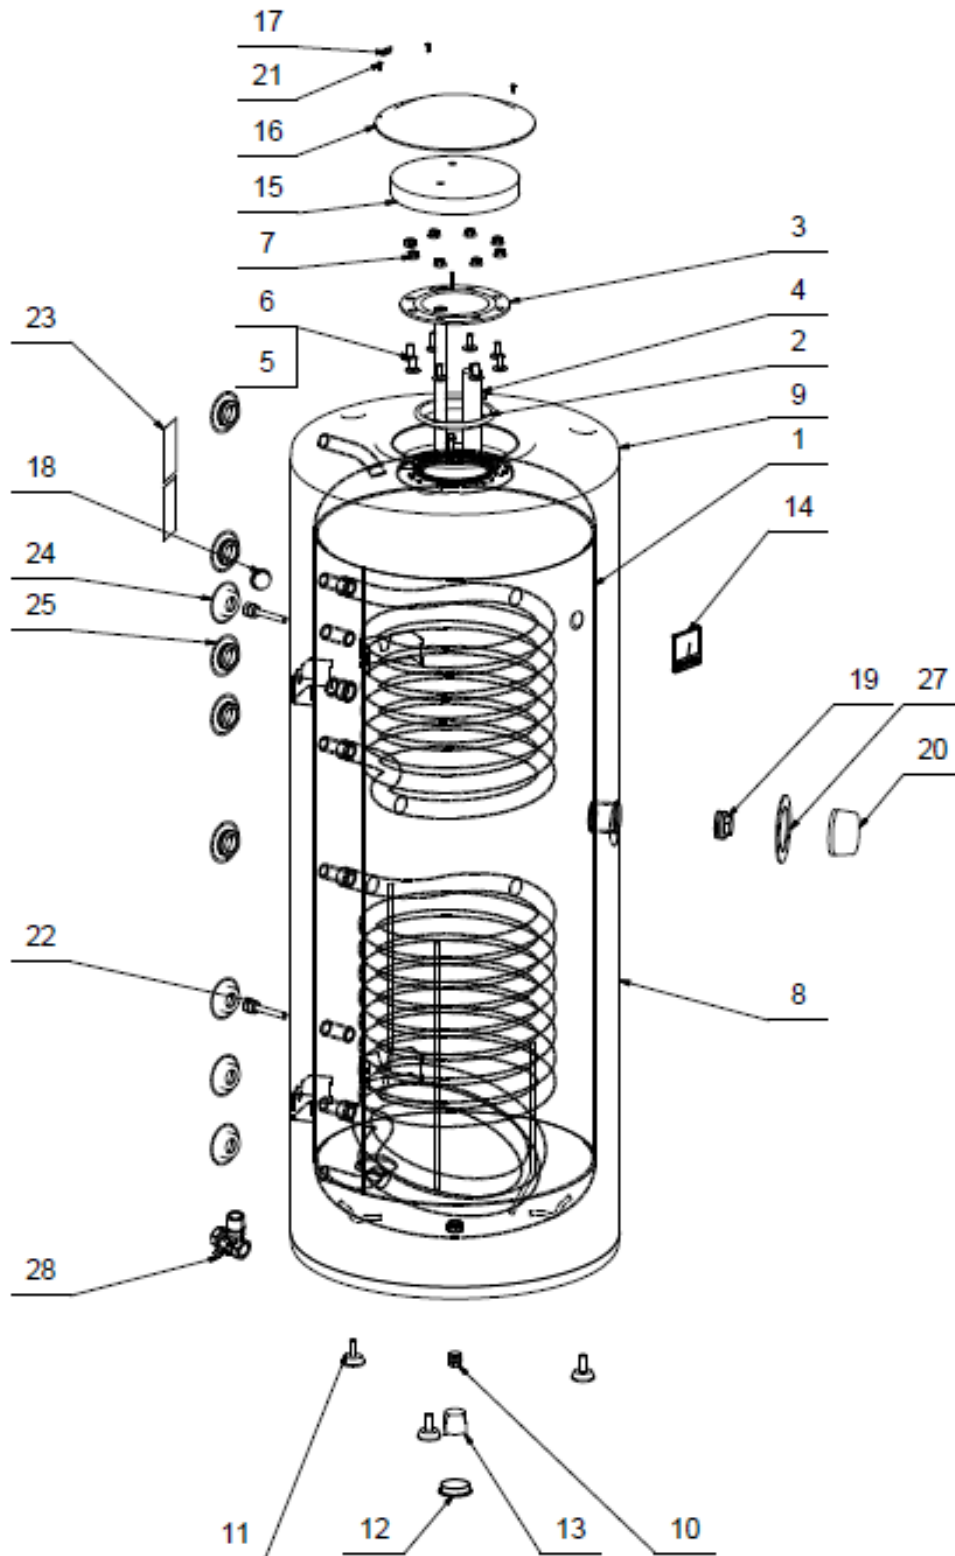

OKC 250 NTRR/SOL

Pozice	Ks	Typové číslo	CZ	ENG	GER	RUS
1	1	110991301	Ohřívač vody OKC 250 NTRR/SOL	OKC 250 NTRR/SOL water heater	Warmwasserspeicher OKC 250 NTRR/SOL	ВОДОНАГРЕВАТЕЛЬ ОКC 250 NTRR/SOL
2	1	6273127	Kroužek těsnící	Sealing ring	Dichtring	УПЛОТНИТЕЛЬНОЕ КОЛЬЦО
3	1	2000255	Víko příruby	Cover of flange	Flanschdeckel	КРЫШКА ФЛАНЦА
4	1	6199203	Anoda 33 x 370/M8	Anode 33 x 370/M8	Anode 33 x 370/M8	АНОД 33 x 370/M8
5	1		Šroub vratový pozink	Galv. gate screw	Torschraube verzinkt	ВИНТ ОЦИНКОВАННЫЙ
6	7		Šroub vratový pozink	Galv. gate screw	Torschraube verzinkt	ВИНТ ОЦИНКОВАННЫЙ
7	8		Matice přírubová pozink	Galv. flange nut	Flanschmutter verzinkt	ГАЙКА ФЛАНЦЕВАЯ ОЦИНКОВАННАЯ
8	1		Plášť vnější lakovaný	External cover painted	Speicheraussenmantel lackiert	КОЖУХ ВНЕШНИЙ ЛАКИРОВАННЫЙ
9	2		Víko pláště horní	Housing lid - upper	Manteldeckel oben	КРЫШКА ОБОЛОЧКИ ВЕРХНЯЯ
10	1		Zátka	Plug	Stöpsel	ЗАГЛУШКА
11	3	6309004	Šroub rektifikační	Rectification screw	Justierschraube	БОЛТ РЕКТИФИКАЦИОННЫЙ
12	1		Zátka plastového víka	Plastic lid plug	Stopfen des Kunststoffdeckels	ПРОБКА ПЛАСТИКОВОЙ КРЫШКИ
13	1		Zátka plastového víka	Plastic lid plug	Stopfen des Kunststoffdeckels	ПРОБКА ПЛАСТИКОВОЙ КРЫШКИ
14	1	6388315	Indikátor teploty	Temperature indicator	Temperaturindikator	ИНДИКАТОР ТЕМПЕРАТУРЫ
15	1		Zátka izolační SOL	Insulation plug SOL	Isolationsstöpsel SOL	ЗАГЛУШКА ИЗОЛИРУЮЩАЯ SOL
16	1	6321864	Kryt eko černý	Eco cover, black	Öko-Abdeckung schwarz	КРЫШКА ЕКО ЧЕРНАЯ
17	1		Kabelová průchodka	Cable gland	Kabeltülle	КАБЕЛЬНАЯ ВТУЛКА
18	1		Krytka plastová	Plastic cover	Kunststoffkappe	КРЫШКА ПЛАСТМАСОВАЯ
19	1		Zátka	Plug	Stöpsel	ЗАГЛУШКА
20	1	6321849	Kryt	Cover	Abdeckung	КРЫШКА
21	3		Šroub do plechu pozink	Galv. sheet metal screw	Blechschrabe verzinkt	ВИНТ ДЛЯ МЕТАЛЛА ОЦИНКОВАННЫЙ
22	2	6422542	Jímka	Reservoir	Sammelbehälter	ПАТРОН
23	2		Štítek	Label	Schild	ЩИТОК
24	4		Víčko boční černé	Side cover black	Seitenkappe schwarz	КРЫШКА БОКОВАЯ ЧЕРНАЯ
25	5		Víčko boční černé	Side cover black	Seitenkappe schwarz	КРЫШКА БОКОВАЯ ЧЕРНАЯ
26	1		Tepelná izolace	Insulation	Wärmedämmung	ТЕПЛОИЗОЛЯЦИЯ
27	1		MP samolepka černá	MP self-adhesive sticker - black	MP Aufkleber schwarz	МР НАКЛЕЙКА ЧЕРНАЯ
28	1	6422509	Pojistný ventil	Safety valve	Sicherheitsventil	ПРЕДОХРАНИТЕЛЬНЫЙ КЛАПАН