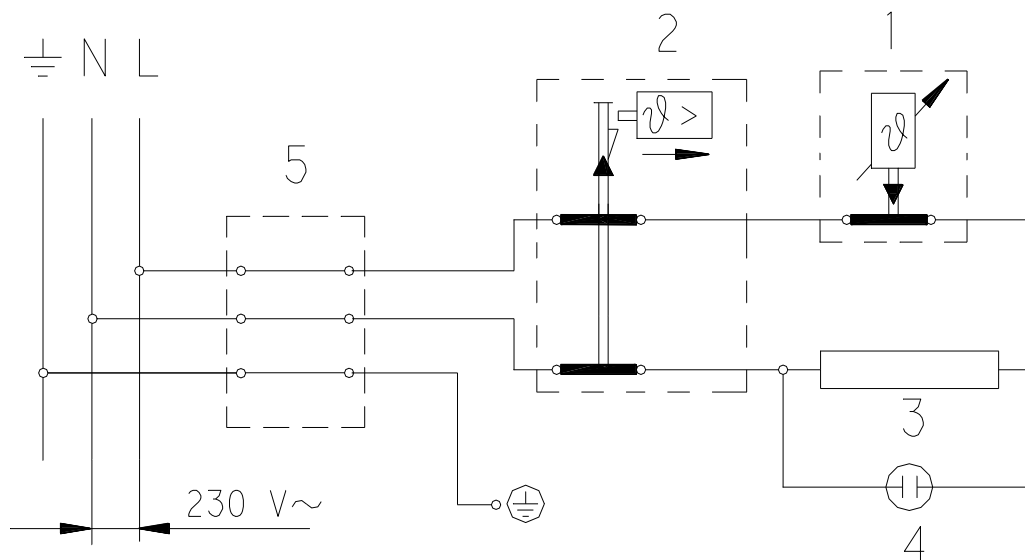

VÝROBEK: EL. OHRÍVAČ VODY – TLAKOVÝ
MODEL: TO 10 UP, TO 15 UP
TYP: NAD ODBĚRNÉ MÍSTO
Č.VÝROBKU: 105313206, 105313208

POZICE	OBJ. Č.	NÁZEV ND
1	g125652	Těleso topné 2000 W
2	g580477	Těsnění topného tělesa
3	g482028	Čočka kontrolky
4	g766682	Termostat
5	g580434	Pojistka bimetalická
6	g580433	Anoda ochranná prům.25,5 x 95 - M8
7	g580420	Světlo signalizační
11	g580421	Knoflík termostatu s pružinou
13	g580450	Příruba top. tělesa
15	g765044	Kabel zemnicí s rezistorem
16	g580429	Držák termostatu - pro TO 10 UP
16	g580423	Držák termostatu - pro TO 15 UP
17	g757180	Kryt přední - pro TO 10 UP
17	g757182	Kryt přední - pro TO 15 UP
18	g300598	Kryt zadní
19	g580425	Těsnění
20	g580449	Průchodka těsněnicí
36	g580071	Bezpečnostní ventil G 1/2 - 6 bar

Díly jsou pro oba typy shodné, kromě pozic 16 a 17.

VÝROBEK: EL. OHRÍVAČ VODY – TLAKOVÝ
MODEL: TO 10 UP, TO 15 UP
TYP: NAD ODBĚRNÉ MÍSTO
Č.VÝROBKU: 105313206, 105313208

VÝROBEK: EL. OHŘÍVAČ VODY – TLAKOVÝ
MODEL: TO 10 UP, TO 15 UP
TYP: NAD ODBĚRNÉ MÍSTO
Č.VÝROBKU: 105313206, 105313208

Poznámky:

- 1 – Termostat
- 2 – Pojistka bimetalická
- 3 – Těleso topné
- 4 – Světlo signalizační
- 5 – Svorkovnice

L – Fáze

N - Nula

⊥ - Uzemnění

VÝROBEK: EL. OHŘÍVAČ VODY – TLAKOVÝ
MODEL: TO 10 UP, TO 15 UP
TYP: NAD ODBĚRNÉ MÍSTO
Č.VÝROBKU: 105313206, 105313208