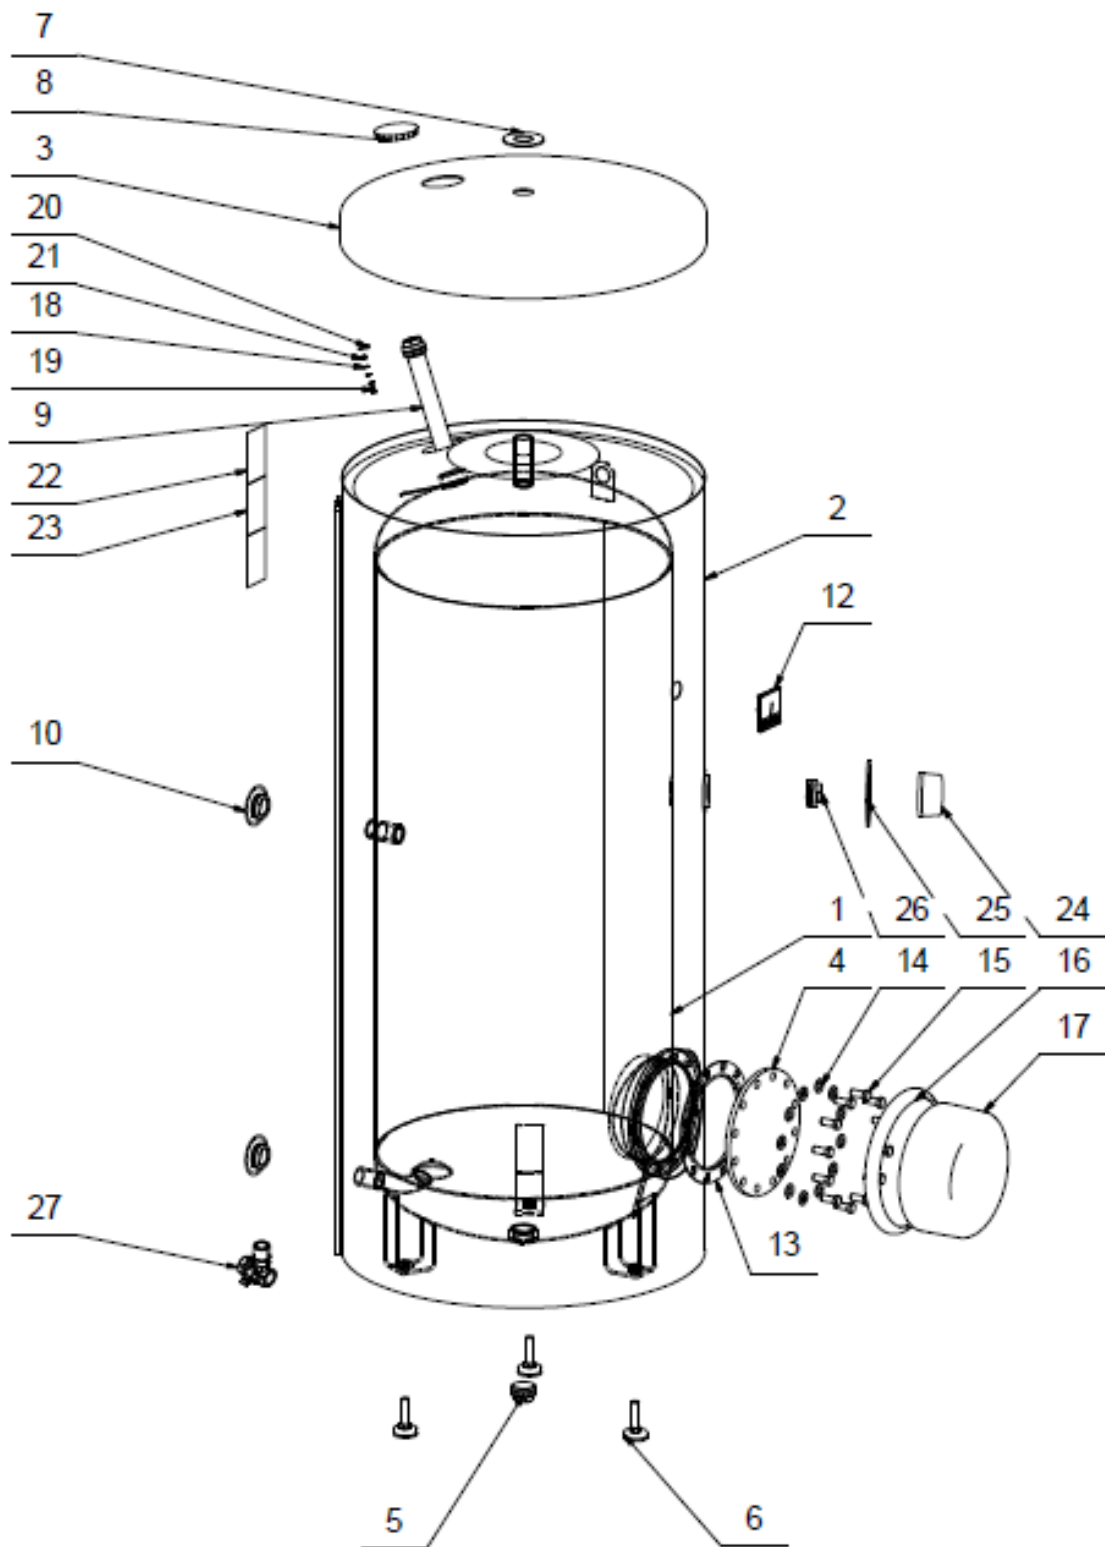

### OKCE 300 S

Pozice	Ks	Typové číslo	CZ	ENG	GER	RUS
1	1	121011501	Ohřívač vody OKCE 300 S	OKCE 300 S water heater	Warmwasserspeicher OKCE 300 S	ВОДОНАГРЕВАТЕЛЬ ОКСЕ 300 S
2	1	6137713	Plášť vnější	External cover	Speicheraussenmantel	КОЖУХ ВНЕШНИЙ
3	1	6321850	Víko pláště	Housing lid	Manteldeckel	КРЫШКА ОБОЛОЧКИ
4	1	2000240	Víko příruby	Cover of flange	Flanschdeckel	КРЫШКА ФЛАНЦА
5	1		Zátka	Plug	Stöpsel	ЗАГЛУШКА
6	3	6309026	Šroub rektifikační	Rectification screw	Justierschraube	БОЛТ РЕКТИФИКАЦИОННЫЙ
7	1		MP samolepka černá	MP self-adhesive sticker - black	MP Aufkleber schwarz	MP НАКЛЕЙКА ЧЕРНАЯ
8	1		Krytka plastová černá	Plastic cover - black	Kunststoffkappe schwarz	КРЫШКА ПЛАСТМАСОВАЯ ЧЕРНАЯ
9	1	6199208	Anoda 33 x 450 / G 5/4"	Anode 33 x 450 / G 5/4"	Anode 33 x 450 / G 5/4"	АНОД 33 x 450 / G 5/4"
10	2		Víčko boční černé	Side cover black	Seitenkappe schwarz	КРЫШКА БОКОВАЯ ЧЕРНАЯ
11	1		Tepelná izolace	Insulation	Wärmedämmung	ТЕПЛОИЗОЛЯЦИЯ
12	1	6388315	Indikátor teploty	Temperature indicator	Temperaturindikator	ИНДИКАТОР ТЕМПЕРАТУРЫ
13	1	6273129	Kroužek těsnící	Sealing ring	Dichtring	УПЛОТНИТЕЛЬНОЕ КОЛЬЦО
14	12		Podložky rovné pozink	Galv. flat pads	Beilagscheibe verzinkt	ШАЙБА ПЛОСКАЯ ОЦИНКОВАННАЯ
15	12		Šroub pozink	Galv. screw	Schraube verzinkt	ВИНТ ОЦИНКОВАННЫЙ
16	1		Těsnící límec	Sealing collar	Dichtungskragen	УПЛОТНИТЕЛЬНЫЙ ВОРОТНИК
17	1	6321874	Kryt příruby	Cover of flange	Flanschgehäuse	КРЫШКА ФЛАНЦА
18	3		Podložka vějířová pozink	Galv. serrated pad	Sicherheits-unterlegscheibe verzinkt	ШАЙБА ВЕЕРНАЯ ОЦИНКОВАННАЯ
19	1		Šroub mosazný	Brass screw	Messingschraube	ВИНТ ЛАТУННЫЙ
20	1		Vodič zelenožlutý č. 16	Green-yellow conductor no. 16	Leiter grün-gelb Nr. 16	ПРОВОД ЖЕЛТО-ЗЕЛЕНÝ № 16
21	1		Matice šestihřanná pozink	Galv. hex nut	Sechskantmutter verzinkt	ГАЙКА ШЕСТИГРАННАЯ ОЦИНКОВАННАЯ
22	1		Štítek	Label	Schild	ЩИТОК
23	2		Štítek	Label	Schild	ЩИТОК
24	1		Kryt	Cover	Abdeckung	КРЫШКА
25	1		MP samolepka černá	MP self-adhesive sticker - black	MP Aufkleber schwarz	MP НАКЛЕЙКА ЧЕРНАЯ
26	1		Zátka	Plug	Stöpsel	ЗАГЛУШКА
27	*	6422509	Pojistný ventil	Safety valve	Sicherheitsventil	ПРЕДОХРАНИТЕЛЬНЫЙ КЛАПАН
			* není součástí balení. Možno dokoupit.	* is not the part of the packing. It is possible to buy as a spare part.	* ist nicht enthalten. Bestellung möglich.	* НЕ ЯВЛЯЕТСЯ ЧАСТЬЮ УПАКОВКИ. МОЖНО КУПИТЬ КАК ЗАПЧАСТЬ.