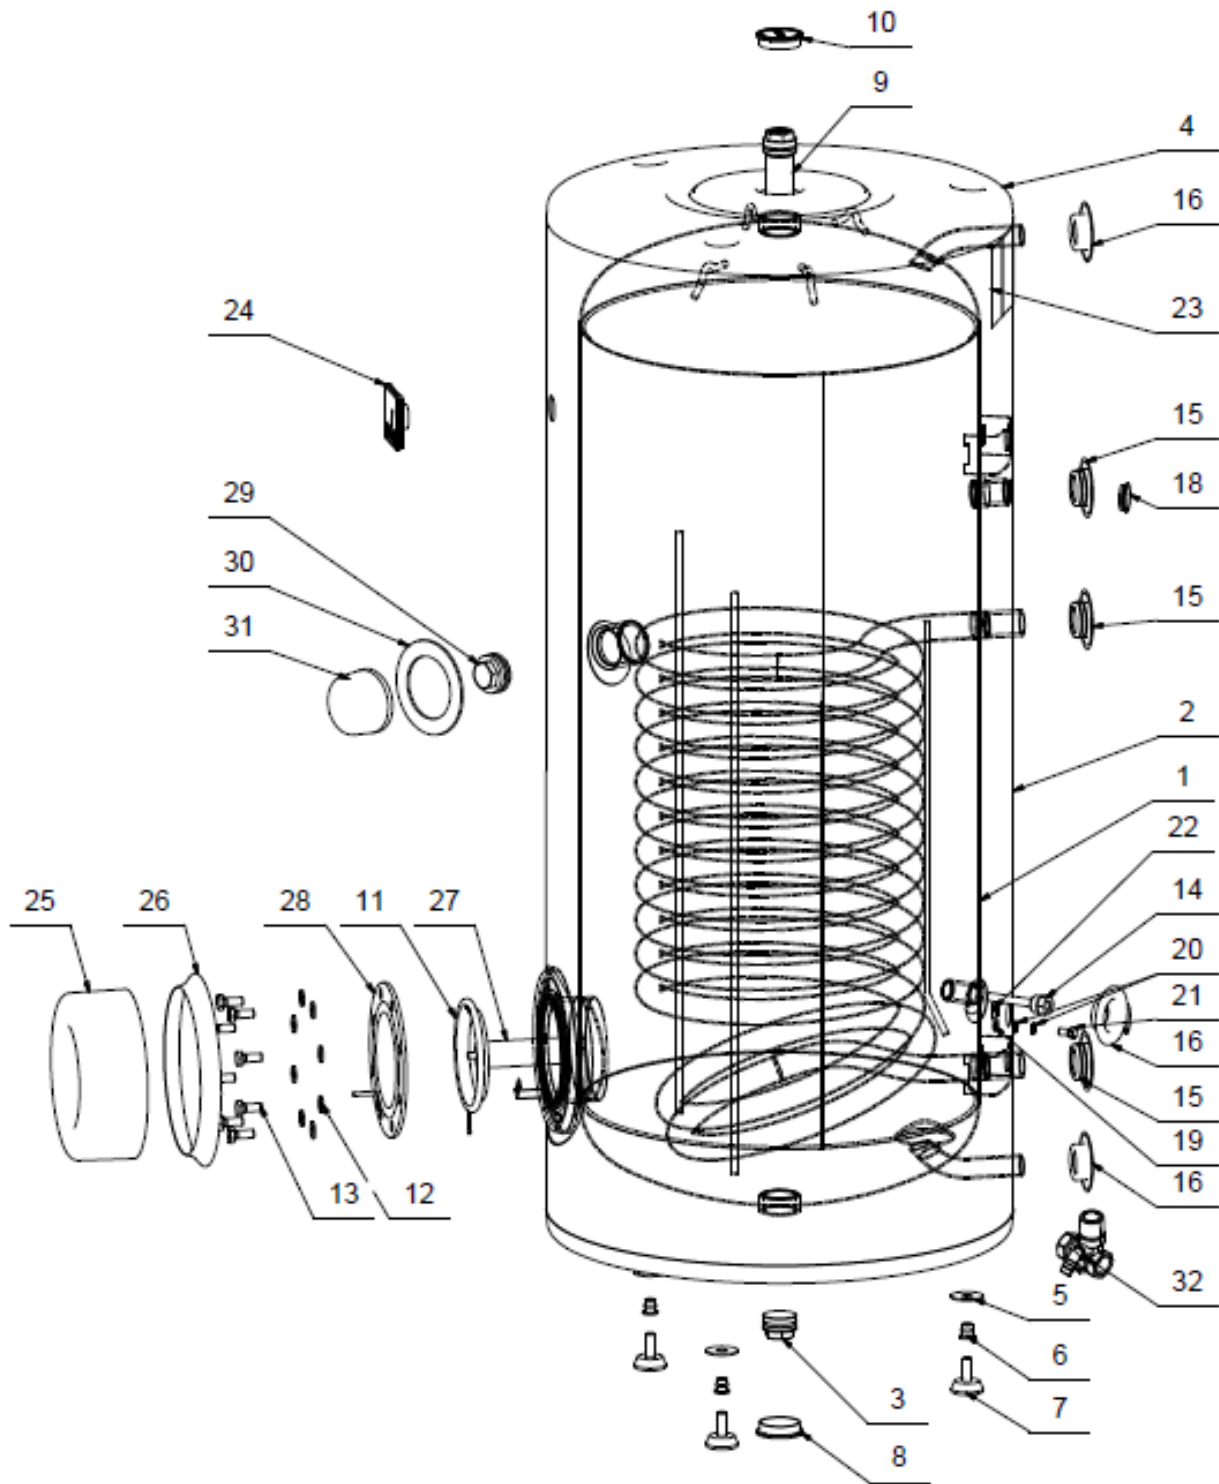

OKC 200 NTR/BP

Pozice	Ks	Typové číslo	CZ	ENG	GER	RUS
1	1	110770101	Ohřívač vody OKC 200 NTR/BP	OKC 200 NTR/BP water heater	Warmwasserspeicher OKC 200 NTR/BP	ВОДОНАГРЕВАТЕЛЬ ОКС 200 NTR/ВР
2	1		Plášť vnější lakovaný	External cover painted	Speicheraussenmantel lackiert	КОЖУХ ВНЕШНИЙ ЛАКИРОВАННЫЙ
3	1		Zátka	Plug	Stöpsel	ЗАГЛУШКА
4	2		Víko pláště horní	Housing lid - upper	Manteldeckel oben	КРЫШКА ОБОЛОЧКИ ВЕРХНЯЯ
5	6		Podložka	Pad	Scheibe	ШАЙБА
6	3		Matice nýtovací M10	Rivet nut M10	Nietmutter M10	ГАЙКА КЛЕПАЛЬНАЯ M10
7	3	6309004	Šroub rektifikační	Rectification screw	Justierschraube	БОЛТ РЕКТИФИКАЦИОННЫЙ
8	1		Zátka plastového víka	Plastic lid plug	Stopfen des Kunststoffdeckels	ПРОБКА ПЛАСТИКОВОЙ КРЫШКИ
9	1	6199219	Anoda 33 x 450 / G 5/4"	Anode 33 x 450 / G 5/4"	Anode 33 x 450 / G 5/4"	АНОД 33 x 450 / G 5/4"
10	1		Zátka plastového víka	Plastic lid plug	Stopfen des Kunststoffdeckels	ПРОБКА ПЛАСТИКОВОЙ КРЫШКИ
11	1	6273127	Kroužek těsnící	Sealing ring	Dichtring	УПЛОТНИТЕЛЬНОЕ КОЛЬЦО
12	8		Podložky rovné pozink	Galv. flat pads	Beilagscheibe verzinkt	ШАЙБА ПЛОСКАЯ ОЦИНКОВАННАЯ
13	8		Šroub pozink	Galv. screw	Schraube verzinkt	ВИНТ ОЦИНКОВАННЫЙ
14	1	6422542	Jímka	Reservoir	Sammelbehälter	ПАТРОН
15	3		Víčko boční černé	Side cover black	Seitenkappe schwarz	КРЫШКА БОКОВАЯ ЧЕРНАЯ
16	3		Víčko boční černé	Side cover black	Seitenkappe schwarz	КРЫШКА БОКОВАЯ ЧЕРНАЯ
17	1		Tepelná izolace	Insulation	Wärmedämmung	ТЕПЛОИЗОЛЯЦИЯ
18	2		Krytka plastová	Plastic cover	Kunststoffkappe	КРЫШКА ПЛАСТМАСОВАЯ
19	1		Matice nýtovací	Rivet nut	Nietmutter	ГАЙКА КЛЕПАЛЬНАЯ
20	2		Podložka vějířová pozink	Galv. serrated pad	Sicherheits-unterlegscheibe verzinkt	ШАЙБА ВЕЕРНАЯ ОЦИНКОВАННАЯ
21	1		Šroub mosazný M8x16	M8x16 brass screw	Messingschraube M8x16	ВИНТ ЛАТУННЫЙ M8x16
22	1		Štítek	Label	Schild	ЩИТОК
23	2		Štítek	Label	Schild	ЩИТОК
24	1	6388315	Indikátor teploty	Temperature indicator	Temperaturindikator	ИНДИКАТОР ТЕМПЕРАТУРЫ
25	1	6321998	Kryt elektroinstalace	Cover of electroinstall.	Elektroinstallationsabdeckung	КРЫШКА ЭЛЕКТРОПРОВОДКИ
26	1		Těsnící límec	Sealing collar	Dichtungskragen	УПЛОТНИТЕЛЬНЫЙ ВОРОТНИК
27	1	6199202	Anoda 33 x 200/M8	Anode 33 x 200/M8	Anode 33 x 200/M8	АНОД 33 x 200/M8
28	1	2000232	Víko příruby	Cover of flange	Flanschdeckel	КРЫШКА ФЛАНЦА
29	1	6309254	Zátka	Plug	Stöpsel	ЗАГЛУШКА
30	1		MP samolepka černá	MP self-adhesive sticker - black	MP Aufkleber schwarz	MP НАКЛЕЙКА ЧЕРНАЯ
31	1	6321849	Kryt	Cover	Abdeckung	КРЫШКА
32	1	6422509	Pojistný ventil	Safety valve	Sicherheitsventil	ПРЕДОХРАНИТЕЛЬНЫЙ КЛАПАН