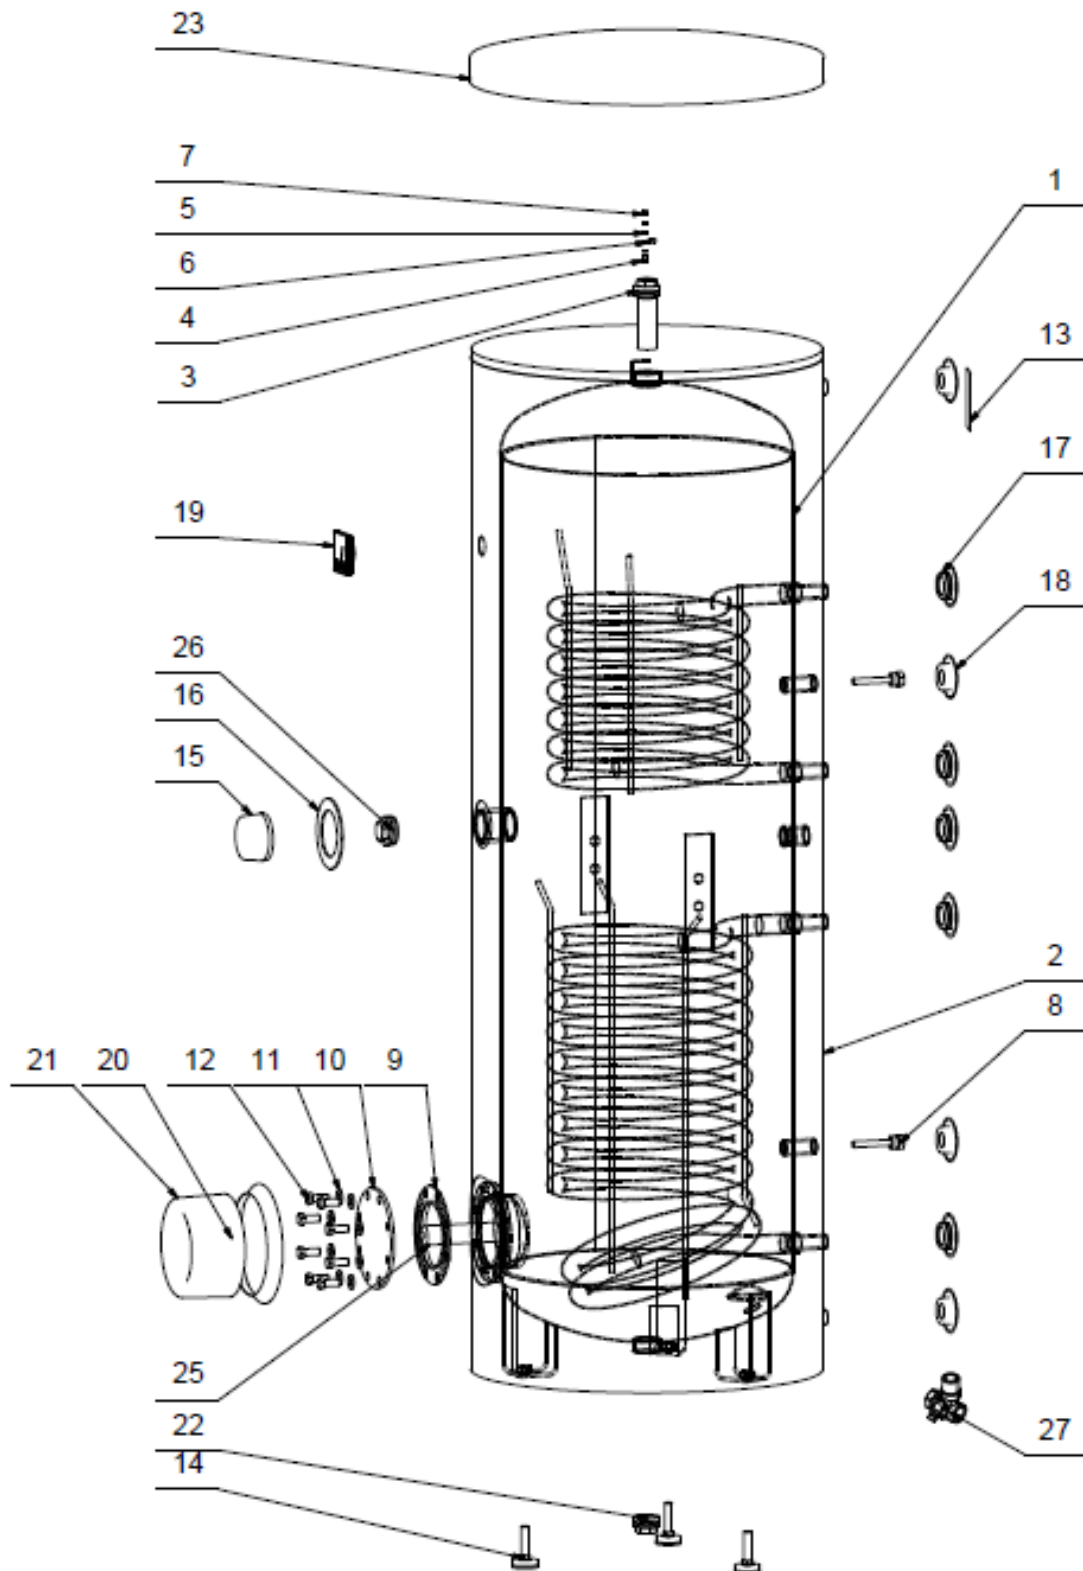

### OKC 300 NTRR/SOL

Pozice	Ks	Typové číslo	CZ	ENG	GER	RUS
1	1	121091301	Ohříváč vody OKC 300 NTRR/SOL	OKC 300 NTRR/SOL water heater	Warmwasserspeicher OKC 300 NTRR/SOL	ВОДОНАГРЕВАТЕЛЬ OKC 300 NTRR/SOL
2	1		Plášť vnější	External cover	Speicheraussenmantel	КОЖУХ ВНЕШНИЙ
3	1	6199208	Anoda 33 x 450 / G 5/4"	Anode 33 x 450 / G 5/4"	Anode 33 x 450 / G 5/4"	АНОД 33 x 450 / G 5/4"
4	1		Šroub mosazný	Brass screw	Messingschraube	ВИНТ ЛАТУННЫЙ
5	3		Podložka vějířová pozink	Galv. serrated pad	Sicherheits-unterlegscheibe verzinkt	ШАЙБА ВЕЕРНАЯ ОЦИНКОВАННАЯ
6	1		Vodič zelenožlutý č. 33	Green-yellow conductor no. 33	Leiter grün-gelb Nr. 33	ПРОВОД ЖЕЛТО-ЗЕЛЕНÝ № 33
7	1		Matice šestihřanná pozink	Galv. hex nut	Sechskantmutter verzinkt	ГАЙКА ШЕСТИГРАННАЯ ОЦИНКОВАННАЯ
8	2	6422542	Jímka	Reservoir	Sammelbehälter	ПАТРОН
9	1	6273128	Kroužek těsnící	Sealing ring	Dichtring	УПЛОТНИТЕЛЬНОЕ КОЛЬЦО
10	1	2000281	Víko příruby	Cover of flange	Flanschdeckel	КРЫШКА ФЛАНЦА
11	8		Podložky rovné pozink	Galv. flat pads	Beilagscheibe verzinkt	ШАЙБА ПЛОСКАЯ ОЦИНКОВАННАЯ
12	8		Šroub pozink	Galv. screw	Schraube verzinkt	ВИНТ ОЦИНКОВАННЫЙ
13	1		Štítek	Label	Schild	ЩИТОК
14	3	6309026	Šroub rektifikační	Rectification screw	Justierschraube	БОЛТ РЕКТИФИКАЦИОННЫЙ
15	1		Kryt	Cover	Abdeckung	КРЫШКА
16	1		MP samolepka černá	MP self-adhesive sticker - black	MP Aufkleber schwarz	MP НАКЛЕЙКА ЧЕРНАЯ
17	5		Víčko boční černé	Side cover black	Seitenkappe schwarz	КРЫШКА БОКОВАЯ ЧЕРНАЯ
18	4		Víčko boční černé	Side cover black	Seitenkappe schwarz	КРЫШКА БОКОВАЯ ЧЕРНАЯ
19	1	6388315	Indikátor teploty	Temperature indicator	Temperaturindikator	ИНДИКАТОР ТЕМПЕРАТУРЫ
20	1		Těsnící límec	Sealing collar	Dichtungskragen	УПЛОТНИТЕЛЬНЫЙ ВОРОТНИК
21	1	6321891	Kryt příruby	Cover of flange	Flanschgehäuse	КРЫШКА ФЛАНЦА
22	1		Zátka	Plug	Stöpsel	ЗАГЛУШКА
23	1	6321899	Víko pláště	Housing lid	Manteldeckel	КРЫШКА ОБОЛОЧКИ
24	1		Tepelná izolace	Insulation	Wärmedämmung	ТЕПЛОИЗОЛЯЦИЯ
25	1	6199203	Anoda 33 x 370/M8	Anode 33 x 370/M8	Anode 33 x 370/M8	АНОД 33 x 370/M8
26	1		Zátka	Plug	Stöpsel	ЗАГЛУШКА
27	1	6422509	Pojistný ventil	Safety valve	Sicherheitsventil	ПРЕДОХРАНИТЕЛЬНЫЙ КЛАПАН