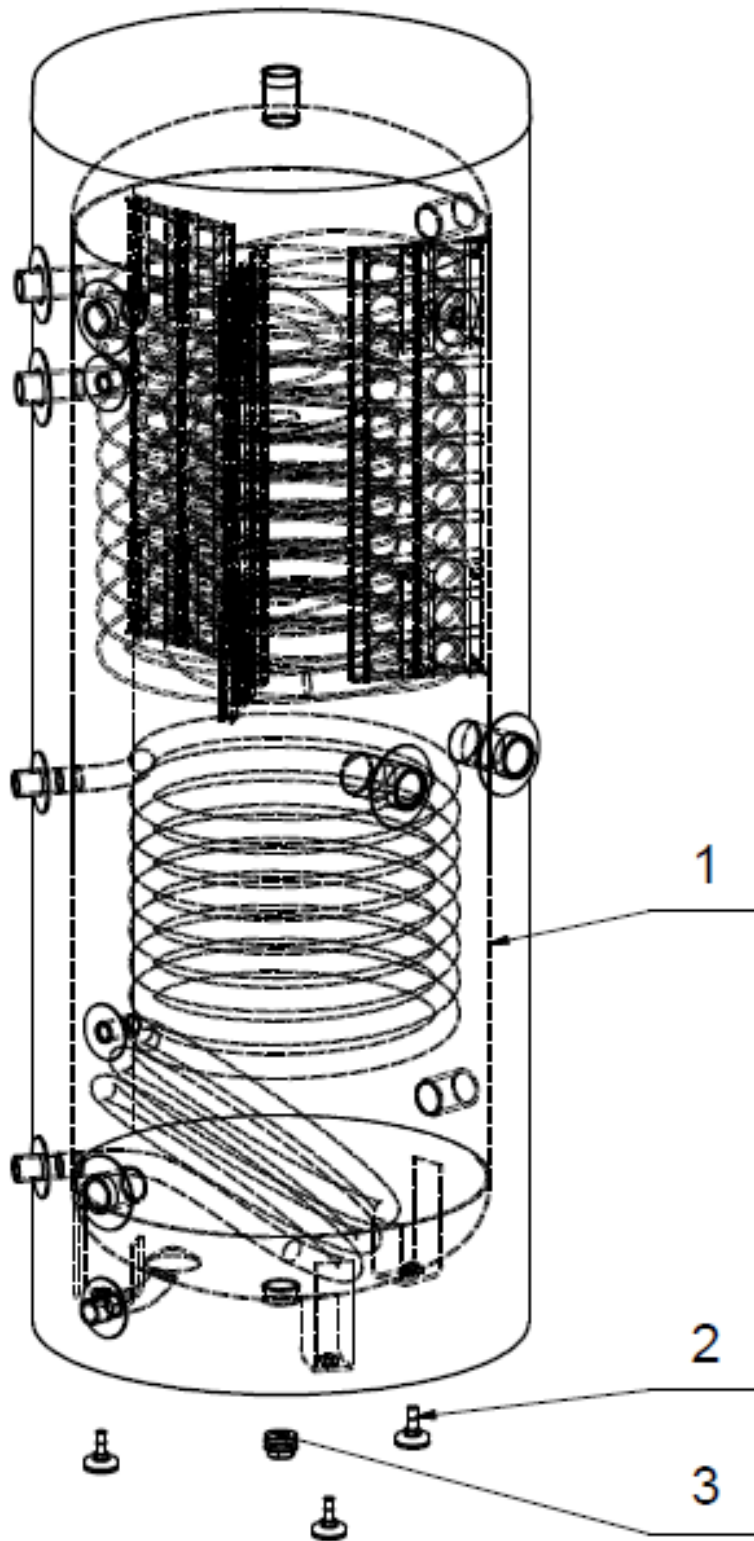

NADO 300/20 v6

Pozice	Ks	Typové číslo	CZ	ENG	GER	RUS
1	1	121080398	Akumulační nádrž NADO 300/20 v6	Storage tank NADO 300/20 v6	Pufferspeicher NADO 300/20 v6	АККУМУЛИРУЮЩИЕ БАКИ NADO 300/20 v6
2	3	6309008	Šroub rektifikační M12 x 30	Rectification screw M12 x 30	Justierschraube M12 x 30	БОЛТ РЕКТИФИКАЦИОННЫЙ M12 x 30
3	1		Zátka	Plug	Stöpsel	ЗАГЛУШКА