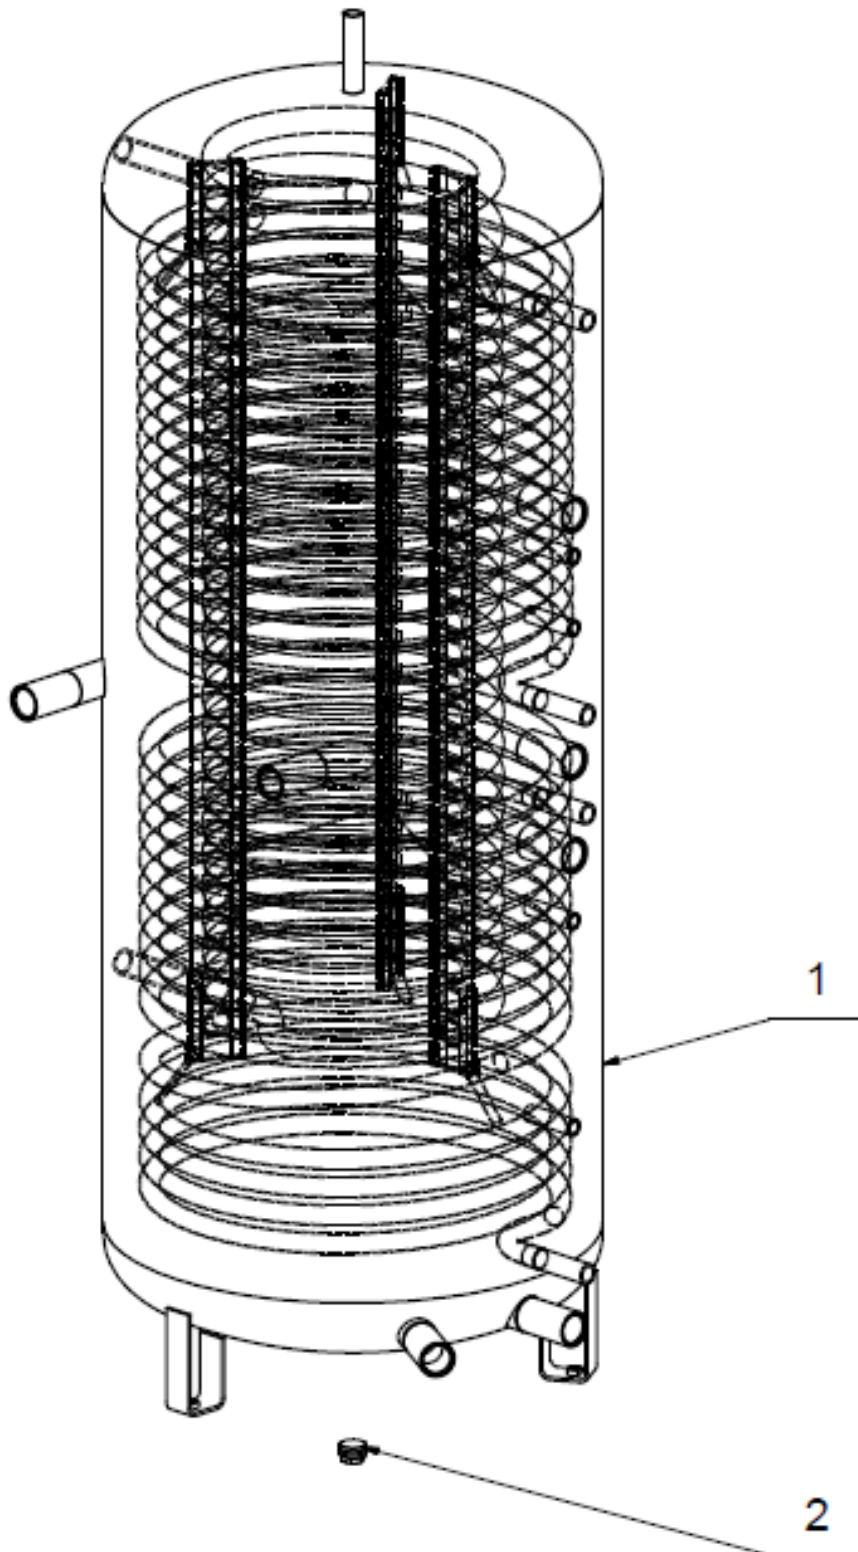

NADO 1000/35 v9

Pozice	Ks	Typové číslo	CZ	ENG	GER	RUS
1	1	121780333	Akumulační nádrž NADO 1000/35 v9	Storage tank NADO 1000/35 v9	Pufferspeicher NADO 1000/35 v9	АККУМУЛИРУЮЩИЕ БАКИ NADO 1000/35 v9
2	1		Zátka	Plug	Stöpsel	ЗАГЛУШКА