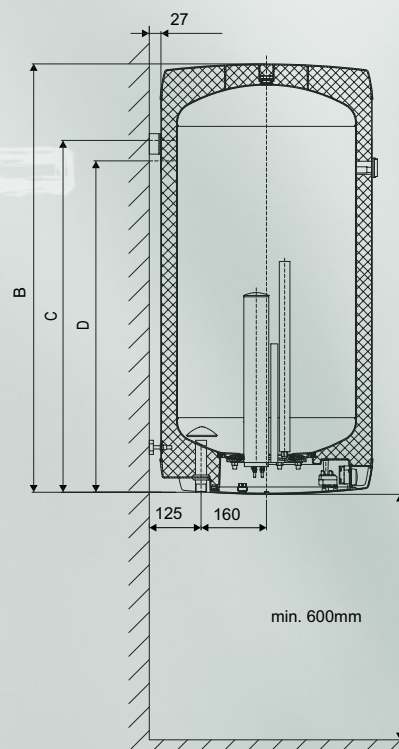

OHŘÍVAČE VODY ZÁSOBNÍKOVÉ ELEKTRICKÉ PRO SVISLOU MONTÁŽ D-LUX ŘADY OKHE 80, 100, 125, 160

Zásobníkový ohřivač vody ELEKTRICKÝ pro svislou montáž

- 1 Indikátor teploty
- 2 Jímka topného tělesa
- 3 **SUCHÉ KERAMICKÉ TOPNÉ TĚLESO**
- 4 Provozní termostat s vnějším ovládním
Bezpečnostní termostat
- 5 Kryt elektroinstalace
- 6 Napouštěcí trubka studené vody
- 7 Stavěcí šroub
- 8 Jímka provozního a bezpečnostního termostatu
- 9 Vypouštěcí trubka teplé vody
- 10 Mg anoda
- 11 Ocelová smaltovaná nádoba
- 12 Polyuretanová bezfreonová izolace
- 13 Plášť ohřivače

Volitelná výška závěsu C nebo D
2 kotvení šrouby

Typ	OKHE 80	OKHE 100	OKHE 125	OKHE 160
A	742	887	1052	1237
B*	737	882	1047	1232
C	610	700	850	1050
D	560	650	800	1000

*Výška od horní hrany ohřivače ke konci trubek vstupu a výstupu vody.