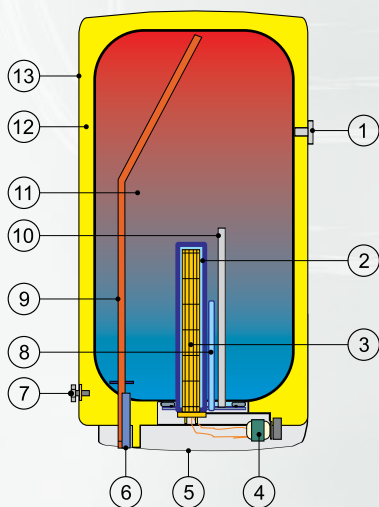

elektrické zásobníkové ohřívače vody D-LUX

- nový design

- velmi nízké
tepelné ztráty

- volitelná výška
závěsů

- regulace svislosti
ohřívače

- zablokování
nastavené teploty

OKHE 80 • 100 • 125 • 160
ohřívače vody

OHŘÍVAČE VODY ZÁSOBNÍKOVÉ ELEKTRICKÉ PRO SVISLOU MONTÁŽ D-LUX ŘADY OKHE 80, 100, 125, 160

Zásobníkový ohřivač vody ELEKTRICKÝ pro svislou montáž

- 1 Indikátor teploty
- 2 Jímka topného tělesa
- 3 **SUCHÉ KERAMICKÉ TOPNÉ TĚLESO**
- 4 Provozní termostat s vnějším ovládním
Bezpečnostní termostat
- 5 Kryt elektroinstalace
- 6 Napouštěcí trubka studené vody
- 7 Stavěcí šroub
- 8 Jímka provozního a bezpečnostního termostatu
- 9 Vypouštěcí trubka teplé vody
- 10 Mg anoda
- 11 Ocelová smaltovaná nádoba
- 12 Polyuretanová bezfreonová izolace
- 13 Plášť ohřivače

Volitelná výška závěsu C nebo D
2 kotvení šrouby

Typ	OKHE 80	OKHE 100	OKHE 125	OKHE 160
A	742	887	1052	1237
B*	737	882	1047	1232
C	610	700	850	1050
D	560	650	800	1000

*Výška od horní hrany ohřivače ke konci trubek vstupu a výstupu vody.

Díky zvýšené síle tepelné izolace (průměrně 55 mm) mají ohřivače velmi nízké tepelné ztráty, což je řadí do třídy B energetické účinnosti.

Typ		OKHE 80	OKHE 100	OKHE 125	OKHE 160
Objem	l	80	100	125	155
Jmenovitý přetlak	MPa	0,6	0,6	0,6	0,6
Napětí	V	230	230	230	230
Příkon	W	2000	2000	2000	2000
Elektrické krytí		IP 45			
Výška ohřivače	mm	742	887	1052	1237
Šířka ohřivače	mm	520	520	520	520
Max. hmotnost bez vody	kg	44	50	58	67
Doba ohřevu el. en. z 10°C na 60°C	hod	2,5	3	3,8	5
Tepelné ztráty / třída ener. účinnosti	kWh/24h	0,55 / B	0,7 / B	0,87 / B	1,05 / B