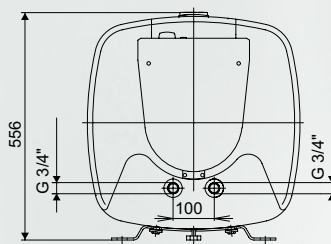

Volitelná výška závěsu C nebo D
2 kotvení šrouby

Typ	OKHE 80	OKHE 100	OKHE 125	OKHE 160
A	742	887	1052	1237
B*	737	882	1047	1232
C	610	700	850	1050
D	560	650	800	1000

*Výška od horní hrany ohřivače ke konci trubek vstupu a výstupu vody.