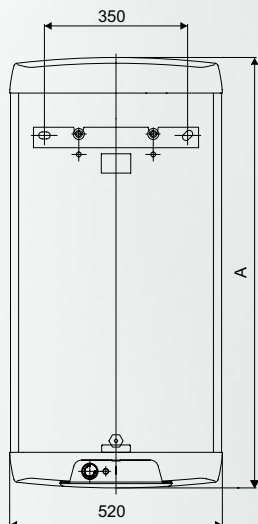

OHŘÍVAČE VODY ZÁSOBNÍKOVÉ ELEKTRICKÉ PRO SVISLOU MONTÁŽ D-LUX ŘADY OKHE 80, 100, 125, 160

Zásobníkový ohřivač vody ELEKTRICKÝ pro svislou montáž

- 1 Indikátor teploty
- 2 Jímka topného tělesa
- 3 **SUCHÉ KERAMICKÉ TOPNÉ TĚLESO**
- 4 Provozní termostat s vnějším ovládním
Bezpečnostní termostat
- 5 Kryt elektroinstalace
- 6 Napouštěcí trubka studené vody
- 7 Stavěcí šroub
- 8 Jímka provozního a bezpečnostního termostatu
- 9 Vypouštěcí trubka teplé vody
- 10 Mg anoda
- 11 Ocelová smaltovaná nádoba
- 12 Polyuretanová bezfreonová izolace
- 13 Plášť ohřivače

Volitelná výška závěsu C nebo D
2 kotvení šrouby

Typ	OKHE 80	OKHE 100	OKHE 125	OKHE 160
A	742	887	1052	1237
B*	737	882	1047	1232
C	610	700	850	1050
D	560	650	800	1000

*Výška od horní hrany ohřivače ke konci trubek vstupu a výstupu vody.