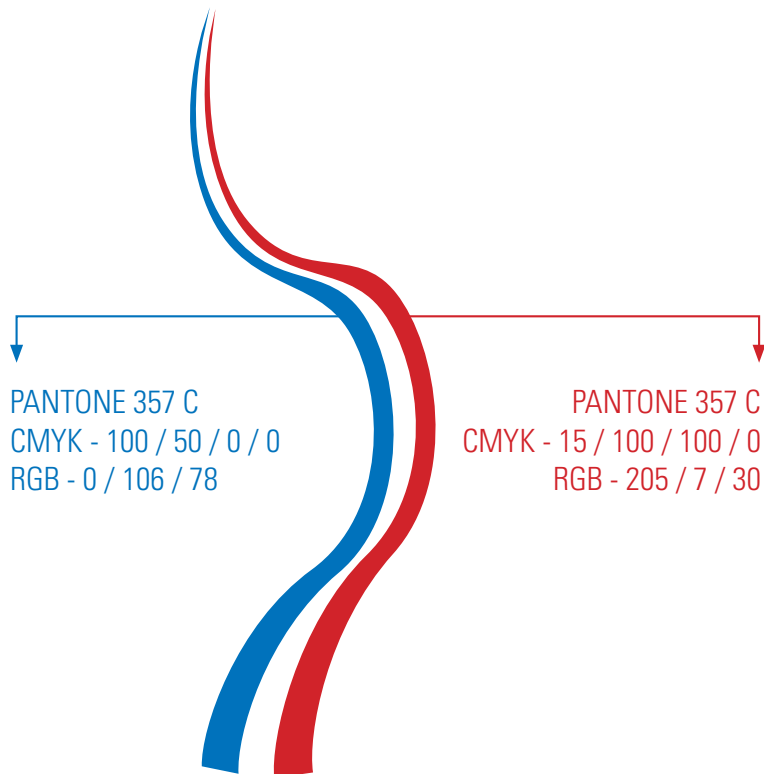

■ Minimální velikost loga

■ Logo DZD NIBE – verze 2

- Barevná pozitivní verze loga

- Barevná negativní verze loga

- Černobílá pozitivní verze loga

- Černobílá negativní verze loga

■ Barevnost

Nibe - vínová

PANTONE 187 C

CMYK - 20 / 100 / 100 / 0

RGB - 168 / 21 / 36

web - # A81524

NCR - 2080-R

■ Logo DZD

- Barevná pozitivní verze loga

- Barevná negativní verze loga

- Černobílá pozitivní verze loga

- Černobílá negativní verze loga

Používané grafické prvky

Barevná specifikace:

Příklady použití:

Věděli jste, že vhodné zvolený ohřivač vody vám ušetří až 35 % nákladů za energii?