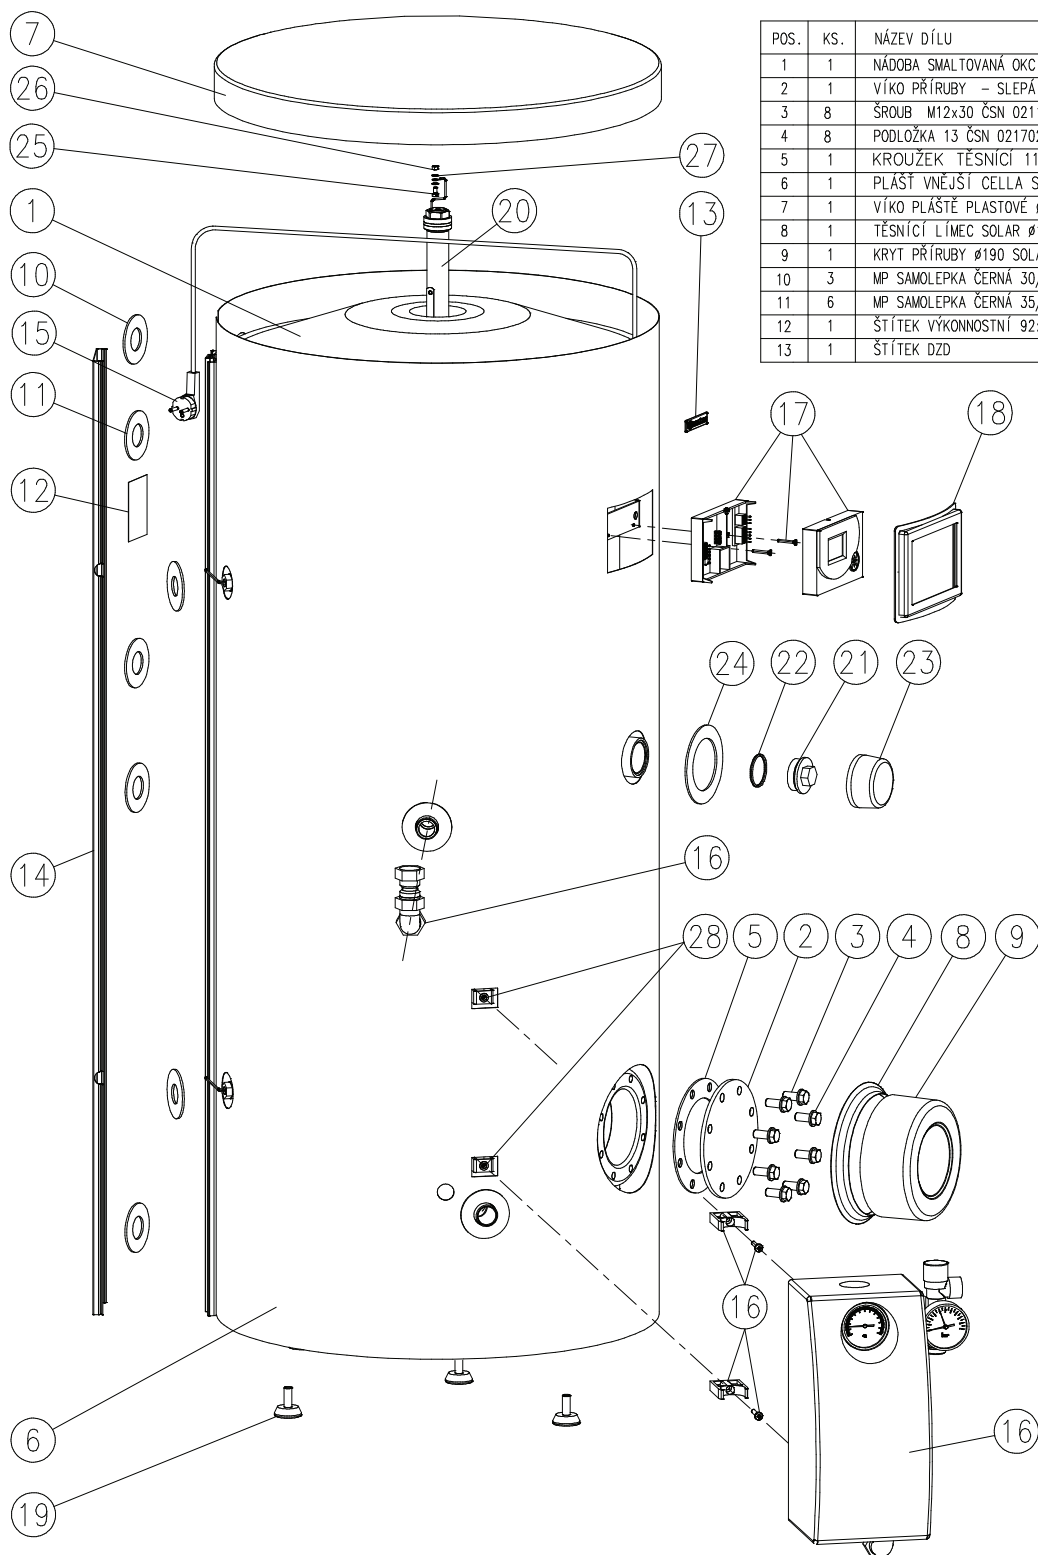

POS.	KS.	NÁZEV DÍLU	ČÍSLO DÍLU
1	1	NÁDOBA SMALTOVANÁ OKC 300 NTR / SOLAR	2000121
2	1	VÍKO PŘÍRUBY - SLEPÁ ZÁTKA Ø150	2000236
3	8	ŠROUB M12x30 ČSN 021103.45	6309002
4	8	PODLŮŽKA 13 ČSN 021702.15	6311206
5	1	KROUŽEK TĚSNÍČÍ 115x174x3	6273108
6	1	PLÁŠT VNĚJŠÍ CELLA STARR 300 NTR/SOLAR SET	6137658
7	1	VÍKO PLÁŠTĚ PLASTOVÉ Ø670	6321863
8	1	TĚSNÍČÍ LÍMEC SOLAR Ø190	5273202
9	1	KRYT PŘÍRUBY Ø190 SOLARSET	6321891
10	3	MP SAMOLEPKA ČERNÁ 30/75x3	6321866
11	4	MP SAMOLEPKA ČERNÁ 35/75x3	6321840
12	1	ŠTÍTEK VÝKONNOSTNÍ 92x62mm	6735409
13	1	ŠTÍTEK DZD	6735407

14	1	VLOŽKA (BOČNÍ VÝZTUHA) SADA SOLARSET	6283113
15	1	FLEXO ŠNŮRA	6341451
16	1	ČERPADLOVÝ OKRUH REGUSOL/130-1684378	6422520
17	1	ŘÍDÍČÍ JEDNOTKA ESR21 - R3	6422528
18	1	RÁMEČEK ŘÍDÍČÍ JEDNOTKY SOLAR	6321896
19	3	ŠROUB REKTIFIKAČNÍ M12x30	6309008
20	1	ANODA (IT) 33x500/ 5/4"	6199204
21	1	ZÁTKA G 6/4"	6309211
22	1	KROUŽEK TĚSNÍČÍ 45x3,55	6273115
23	1	KRYT PLOVÁKU PRO ZÁTKU 6/4"	6321849
24	1	MP SAMOLEPKA ČERNÁ 80/120x3	6321867
25	1	ŠROUB MOSAZNÝ M5x10 ČSN 021103.80	6309803
26	1	MATICE M5 ČSN 021401.45	6311101
27	3	PODLŮŽKA VĚJÍŘ. 5,3 ČSN 021745.05	6311208
28	2	MATICE NÝTOVACÍ M8 6311111	6311101

POS.	KS.	NÁZEV DÍLU	ČÍSLO DÍLU
1	1	NÁDOBA SMALTOVANÁ OKC 300 NTRR / SOLAR	2000122
2	1	VÍKO PŘÍRUBY - SLEPÁ ZÁTKA Ø150	2000236
3	8	ŠROUB M12x30 ČSN 021103.45	6309002
4	8	PODLOŽKA 13 ČSN 021702.15	6311206
5	1	KROUŽEK TĚSNICÍ 115x174x3	6273108
6	1	PLÁŠT VNEJŠÍ CELLA STARR 300 NTRR/SOLAR SET	6137658
7	1	VÍKO PLÁŠTĚ PLASTOVÉ Ø670	6321863
8	1	TĚSNICÍ LÍMEC SOLAR Ø190	5273202
9	1	KRYT PŘÍRUBY Ø190 SOLARSET	6321891
10	3	MP SAMOLEPKA ČERNÁ 30/75x3	6321866
11	6	MP SAMOLEPKA ČERNÁ 35/75x3	6321840
12	1	ŠTÍTEK VÝKONNOSTNÍ 92x62mm	6735409
13	1	ŠTÍTEK DZD	6735407