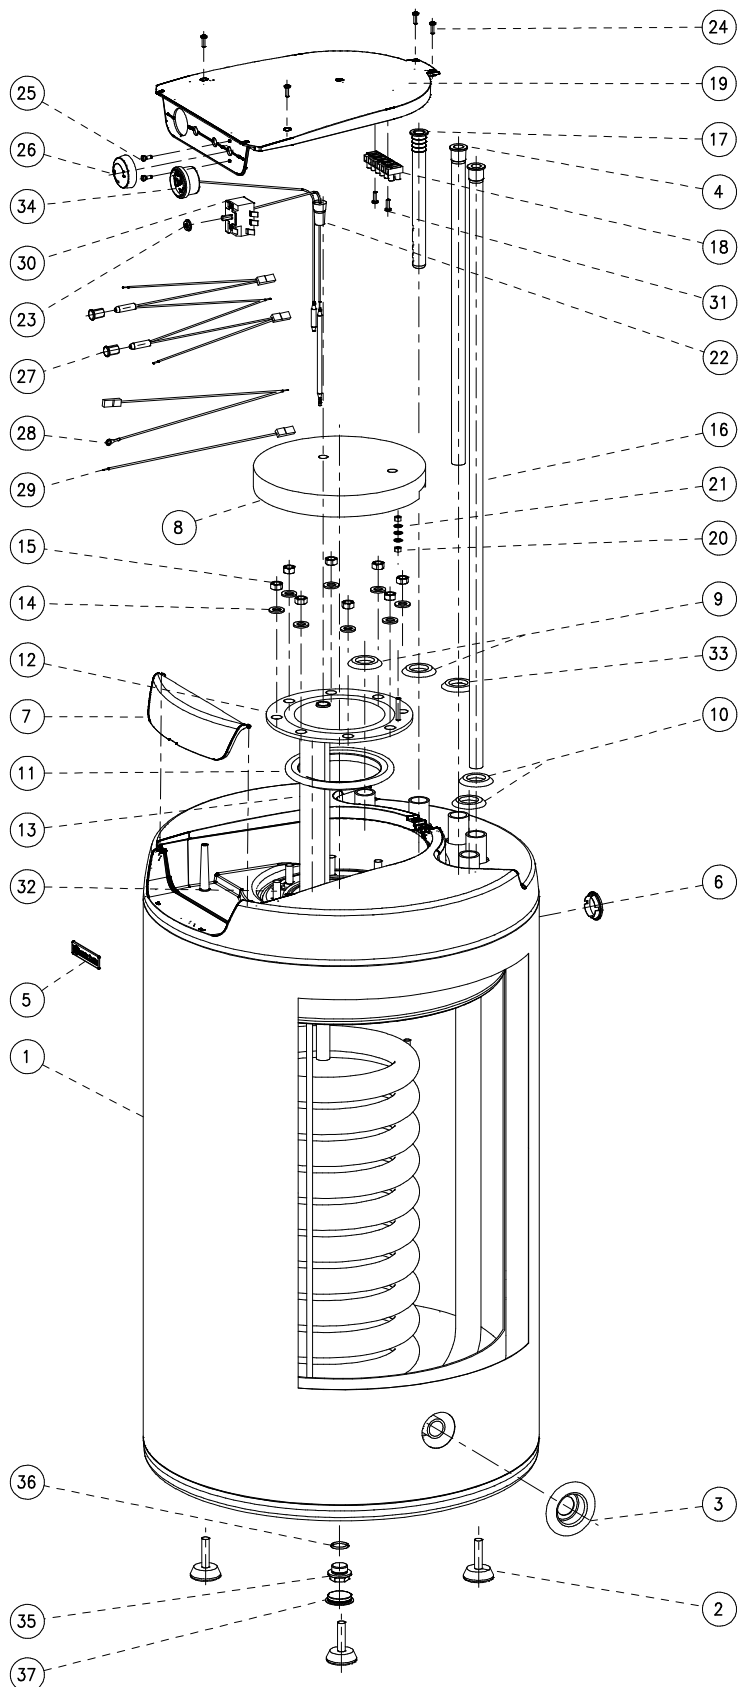

obrázek 2: ELEKTROINSTALACE

POS.	KS.	NÁZEV DÍLU	ČÍSLO DÍLU
1	1	ohříváč vody OKC 100 NTR/HV	110870601
		ohříváč vody OKC 125 NTR/HV	110370601
		ohříváč vody OKC 160 NTR/HV	110670601
2	3	šroub rektifikační M10x30	6309002
3	1	víčko boční PP ø 25	6321805
4	1	trubka plastová PEX ø18x2 x 444	6321907
5	1	štítek DZD	6735407
6	1	krytka plastová vypnění ø32	6321826
7	1	dvířka panelu	6321887
		dvířka panelu OKH (pro 160L)	6321871
8	1	zátku izolační polystyrenová	6283106
9	2	kroužek těsnicí 3/4" červený	6273102
10	2	kroužek těsnicí 3/4" modrý	6273100
11	1	kroužek těsnicí ø140mm s límcem	6273113
12	1	víko příruby ND 500mm 1 jímka	2000255
13	1	Anoda 33x370/M8	6199203
14	8	podložka rovná ø10,5	6311204
15	8	matice šestihřanná M10	6311105
16	1	trubka plastová PEX- ø18x2x715	6321901
		trubka plastová PEX- ø18x2x845	6321902
17	1	napouštěcí vložka polyamid.	6321895
18	1	svarkovnice ERDE 6 pálová	6345610
19	1	víko panelu	5321850
20	2	matice šestihřanná M5	6311101
21	3	podložka vějířovitá ø5,3	6311208
22	1	zátku kónická pryžová	6321885
23	1	těsnění hřídely termostatu	6273110
24	4	šroub do plechu 3,9x13	6309300
25	2	šroub pozink. M4x6	6309201
26	1	knoflík termostatu	6321886
27	1	signální doutnavky	6347505
28	1	vodič 2x zelenožlutý L 280, L 330	6341428
		vodič černý L 280	6341400
30	1	termostat EIKA v02	6405617
31	2	šroub do plechu 3,9x16	6309303
32	6	šroub M10x25 vratový	6309200
		šroub M10x30 vratový	6309003
33	1	kroužek těsnicí 3/4" černý	6273119
34	1	teploměr kapilárový	6388308
35	1	zátku G 1/2"	6309206
36	1	kroužek těsnicí 18x2,5	6273120
37	1	krytka plastová ø 32	6321826