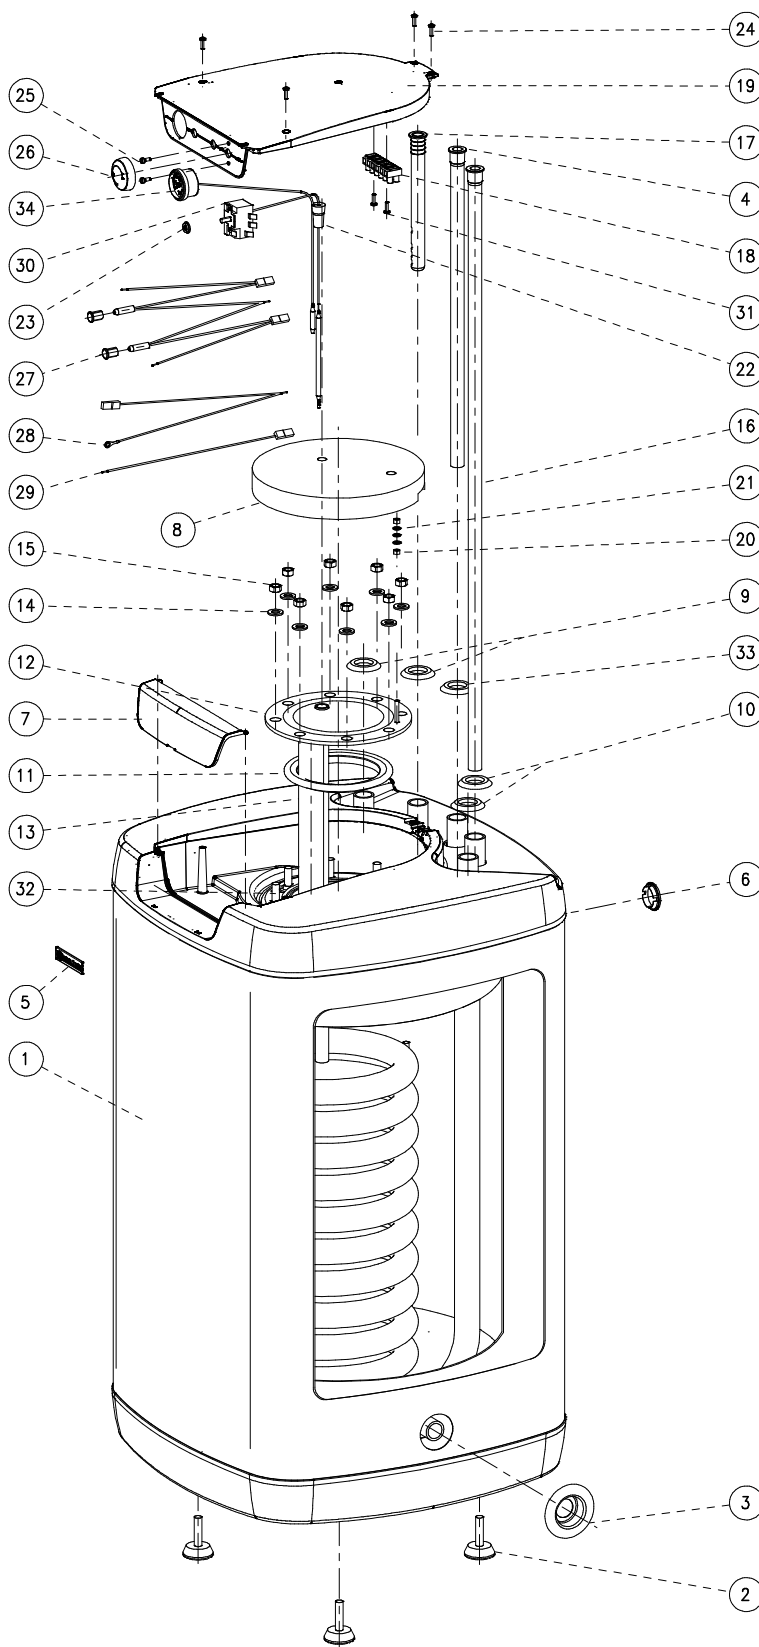

POS.	KS.	NÁZEV DÍLU	ČÍSLO DÍLU
1	1	ohřívač vody OKH 100 NTR/HV	140870601
		ohřívač vody OKH 125 NTR/HV	140370601
2	3	šroub rektifikační M10x30	6309002
3	1	víčko boční ø 25	6321805
4	1	trubka plastová PEX ø18x2 x 444	6321907
5	1	štítek DZD	6735407
6	1	krytka plastová vypěnění ø32	6321826
7	1	dvířka panelu	6321871
8	1	zátku izolační polystyrenová	6283106
9	2	kroužek těsnicí 3/4" červený	6273102
10	2	kroužek těsnicí 3/4" modrý	6273100
11	1	kroužek těsnicí ø140mm s límcem	6273113
12	1	víko příruby ND 500mm 1 jímka	2000255
13	1	Anoda 33x370/M8 OKH 100, 125 NTR/HV	6199203
14	8	podložka rovná ø10,5	6311204
15	8	matice šestihranná M10	6311105
16	1	trubka plastová PEX ø18x2x715	6321901
		trubka plastová PEX ø18x2x845	6321902
17	1	napouštěcí vložka polyamid.	6321895
18	1	svorkovnice ERDE 6 pólová	6345610
19	1	víko panelu	5321850
20	2	matice šestihranná M5	6311101
21	3	podložka vějířovitá ø5,3	6311208
22	1	zátku kónická pryžová	6321885
23	1	těsnění hřídelky termostatu	6273110
24	4	šroub do plechu 3,9x13	6309300
25	2	šroub pozink. M4x6	6309201
26	1	knoflík termostatu	6321886
27	1	signální doutnavky	6347505
28	1	vodič 2x zelenožlutý L 280, L 330	6341428
29	1	vodič černý L 280	6341400
30	1	termostat EIKA v02	6405617
31	2	šroub do plechu 3,9x16	6309303
32	6	šroub M10x25 vratový	6309200
	2	šroub M10x30 vratový	6309003
33	1	kroužek těsnicí 3/4" černý	6273119
34	1	teploměr kapilárový	6388308