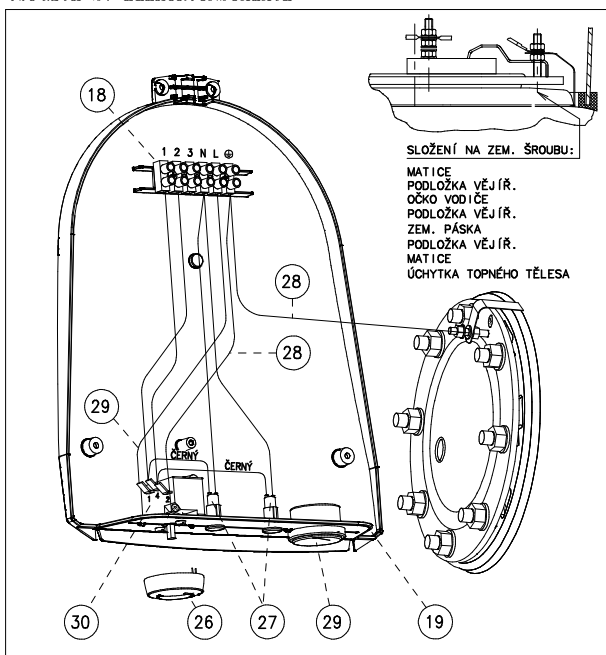

POS.	KS.	NÁZEV DÍLU	ČÍSLO DÍLU
1	1	ohřívač vody OKH 100 NTR/HV	140870601
		ohřívač vody OKH 125 NTR/HV	140370601
2	3	šroub rektifikační M10x30	6309002
3	1	víčko boční ø 25	6321805
4	1	trubka plastová PEX ø18x2 x 444	6321907
5	1	štítek DZD	6735407
6	1	krytka plastová vypěnění ø32	6321826
7	1	dvířka panelu	6321871
8	1	zátku izolační polystyrenová	6283106
9	2	kroužek těsnicí 3/4" červený	6273102
10	2	kroužek těsnicí 3/4" modrý	6273100
11	1	kroužek těsnicí ø140mm s límcem	6273113
12	1	víko příruby ND 500mm 1 jímka	2000255
13	1	Anoda 33x370/M8 OKH 100, 125 NTR/HV	6199203
14	8	podložka rovná ø10,5	6311204
15	8	matice šestihranná M10	6311105
16	1	trubka plastová PEX ø18x2x715	6321901
		trubka plastová PEX ø18x2x845	6321902
17	1	napouštěcí vložka polyamid.	6321895
18	1	svorkovnice ERDE 6 pólová	6345610
19	1	víko panelu	5321850
20	2	matice šestihranná M5	6311101
21	3	podložka vějířovitá ø5,3	6311208
22	1	zátku kónická pryžová	6321885
23	1	těsnění hřídelky termostatu	6273110
24	4	šroub do plechu 3,9x13	6309300
25	2	šroub pozink. M4x6	6309201
26	1	knoflík termostatu	6321886
27	1	signální doutnavky	6347505
28	1	vodič 2x zelenožlutý L 280, L 330	6341428
29	1	vodič černý L 280	6341400
30	1	termostat EIKA v02	6405617
31	2	šroub do plechu 3,9x16	6309303
32	6	šroub M10x25 vratový	6309200
	2	šroub M10x30 vratový	6309003
33	1	kroužek těsnicí 3/4" černý	6273119
34	1	teploměr kapilárový	6388308