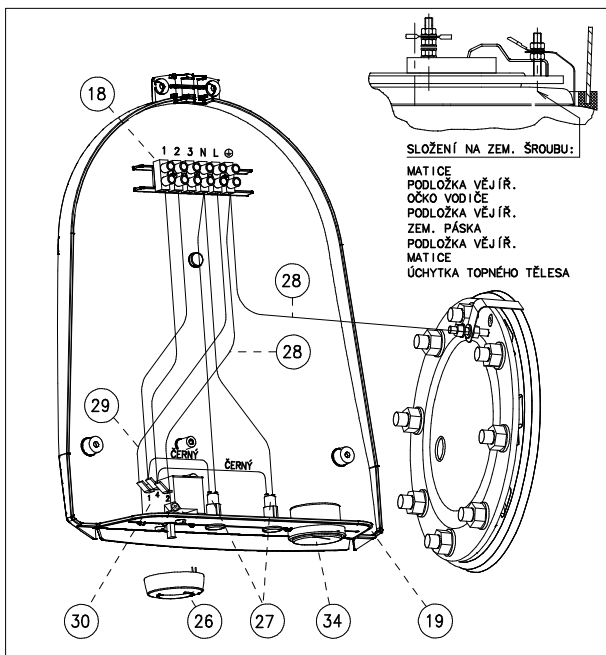

obrázek 2: ELEKTROINSTALACE

POS.	KS.	NÁZEV DÍLU	ČÍSLO DÍLU
1	1	ohříváč vody OKC 100 NTR/HV	110870601
		ohříváč vody OKC 125 NTR/HV	110370601
		ohříváč vody OKC 160 NTR/HV	110670601
2	3	šroub rektifikační M10x30	6309002
3	1	víčko boční PP ø 25	6321805
4	1	trubka plastová PEX ø18x2 x 444	6321907
5	1	štítek DZD	6735407
6	1	krytka plastová vypnění ø32	6321826
7	1	dvířka panelu	6321887
		dvířka panelu OKH (pro 160L)	6321871
8	1	zátku izolační polystyrenová	6283106
9	2	kroužek těsnicí 3/4" červený	6273102
10	2	kroužek těsnicí 3/4" modrý	6273100
11	1	kroužek těsnicí ø140mm s límcem	6273113
12	1	víko příruby ND 500mm 1 jímka	2000255
13	1	Anoda 33x370/M8	6199203
14	8	podložka rovná ø10,5	6311204
15	8	matice šestihřanná M10	6311105
16	1	trubka plastová PEX- ø18x2x715	6321901
		trubka plastová PEX- ø18x2x845	6321902
17	1	napouštěcí vložka polyamid.	6321895
18	1	svarkovnice ERDE 6 pálová	6345610
19	1	víko panelu	5321850
20	2	matice šestihřanná M5	6311101
21	3	podložka vějířovitá ø5,3	6311208
22	1	zátku kónická pryžová	6321885
23	1	těsnění hřídely termostatu	6273110
24	4	šroub do plechu 3,9x13	6309300
25	2	šroub pozink. M4x6	6309201
26	1	knoflík termostatu	6321886
27	1	signální doutnavky	6347505
28	1	vodič 2x zelenožlutý L 280, L 330	6341428
		vodič černý L 280	6341400
30	1	termostat EIKA v02	6405617
31	2	šroub do plechu 3,9x16	6309303
32	6	šroub M10x25 vratový	6309200
		šroub M10x30 vratový	6309003
33	1	kroužek těsnicí 3/4" černý	6273119
34	1	teploměr kapilárový	6388308
35	1	zátku G 1/2"	6309206
36	1	kroužek těsnicí 18x2,5	6273120
37	1	krytka plastová ø 32	6321826