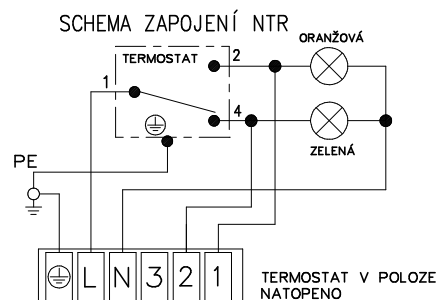

obrázek 2: ELEKTROINSTALACE

POS.	KS.	NÁZEV DÍLU	ČÍSLO DÍLU
1	1	ohřívač vody OKH 100 NTR/HV	140870601
		ohřívač vody OKH 125 NTR/HV	140370601
2	3	šroub rektifikační M10x30	6309002
3	1	víčko boční ø 25	6321805
4	1	trubka plastová PEX ø18x2 x 444	6321907
5	1	štítek DZD	6735407
6	1	krytka plastová vypěnění ø32	6321826
7	1	dvířka panelu	6321871
8	1	zátku izolační polystyrenová	6283106
9	2	kroužek těsnicí 3/4" červený	6273102
10	2	kroužek těsnicí 3/4" modrý	6273100
11	1	kroužek těsnicí ø140mm s límcem	6273113
12	1	víko příruby ND 500mm 1 jímka	2000255
13	1	Anoda 33x370/M8 OKH 100, 125 NTR/HV	6199203
14	8	podložka rovná ø10,5	6311204
15	8	matice šestihranná M10	6311105
16	1	trubka plastová PEX ø18x2x715	6321901
		trubka plastová PEX ø18x2x845	6321902
17	1	napouštěcí vložka polyamid.	6321895
18	1	svorkovnice ERDE 6 pólová	6345610
19	1	víko panelu	5321850
20	2	matice šestihranná M5	6311101
21	3	podložka vějířovitá ø5,3	6311208
22	1	zátku kónická pryžová	6321885
23	1	těsnění hřídelky termostatu	6273110
24	4	šroub do plechu 3,9x13	6309300
25	2	šroub pozink. M4x6	6309201
26	1	knoflík termostatu	6321886
27	1	signální doutnavky	6347505
28	1	vodič 2x zelenožlutý L 280, L 330	6341428
29	1	vodič černý L 280	6341400
30	1	termostat EIKA v02	6405617
31	2	šroub do plechu 3,9x16	6309303
32	6	šroub M10x25 vratový	6309200
	2	šroub M10x30 vratový	6309003
33	1	kroužek těsnicí 3/4" černý	6273119
34	1	teploměr kapilárový	6388308