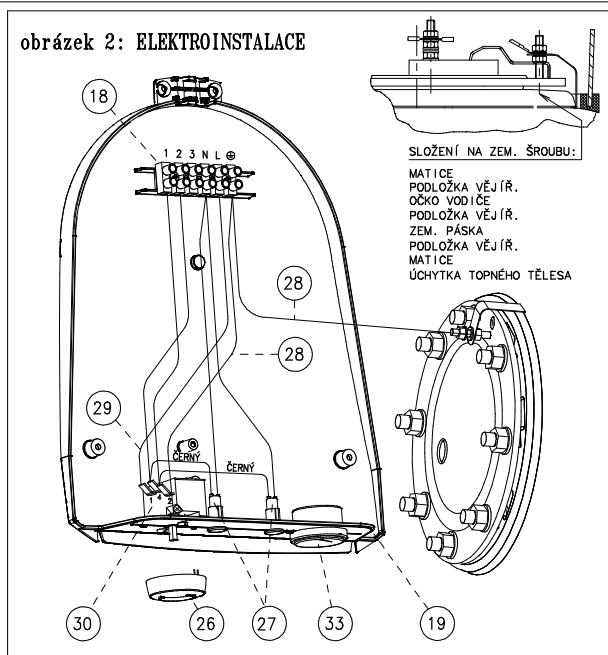

obrázek 2: ELEKTROINSTALACE

POS.	KS.	NÁZEV DÍLU	ČÍSLO DÍLU
1	1	ohříváč vody OKC 100 NTR	110870801
		ohříváč vody OKC 125 NTR	110370801
		ohříváč vody OKC 160 NTR	110670801
2	3	šroub rektifikační M10x30	6309002
3	1	vičko boční ø 25	6321805
4	3	vičko boční ø 33	6321804
5	1	štítek DZD	6735407
6	2	krytka plastová ø32 (vypěnění)	6321826
7	1	dvířka panelu	6321887
8	1	zátku izolační polystyrenová	6283106
9	1	kroužek těsnící 3/4" červený	6273102
10	1	kroužek těsnící 3/4" modrý	6273100
11	1	kroužek těsnící ø140mm s límcem	6273113
12	1	víko příruby ND 500mm 1 jímka	2000251
13	1	Anoda 33x370/M8	6199203
14	8	podložka rovná ø10,5	6311204
15	8	matice šestihranná M10	6311105
16	1	trubka plastová PEX- ø18x2x715	6321901
		trubka plastová PEX- ø18x2x845	6321902
		trubka plastová PEX- ø18x2x1010	6321903
17	1	napouštěcí vložka polyamid.	6321895
18	1	svorkovnice ERDE 6 pólová	6345610
19	1	víko panelu	5321850
20	2	matice šestihranná M5	6311101
21	3	podložka vějířovitá ø5,3	6311208
22	1	zátku kónická pryžová	6321885
23	1	těsnění hřídelky termostatu	6273110
24	4	šroub do plechu 3,9x13	6309300
25	2	šroub pozink. M4x6	6309201
26	1	knoflík termostatu	6321886
27	1	signální doutnavky	6347505
28	1	vodič 2x zelenožlutý L 280, L 330	6341428
29	1	vodič černý L 280	6341400
30	1	termostat EIKA v02	6405617
31	2	šroub do plechu 3,9x16	6309303
32	6	šroub M10x25 vratový	6309200
	2	šroub M10x30 vratový	6309003
33	1	teploměr kapilárový	6388308
34	1	zátku G 1/2"	6309206
35	1	kroužek těsnící 18x2,5	6273120