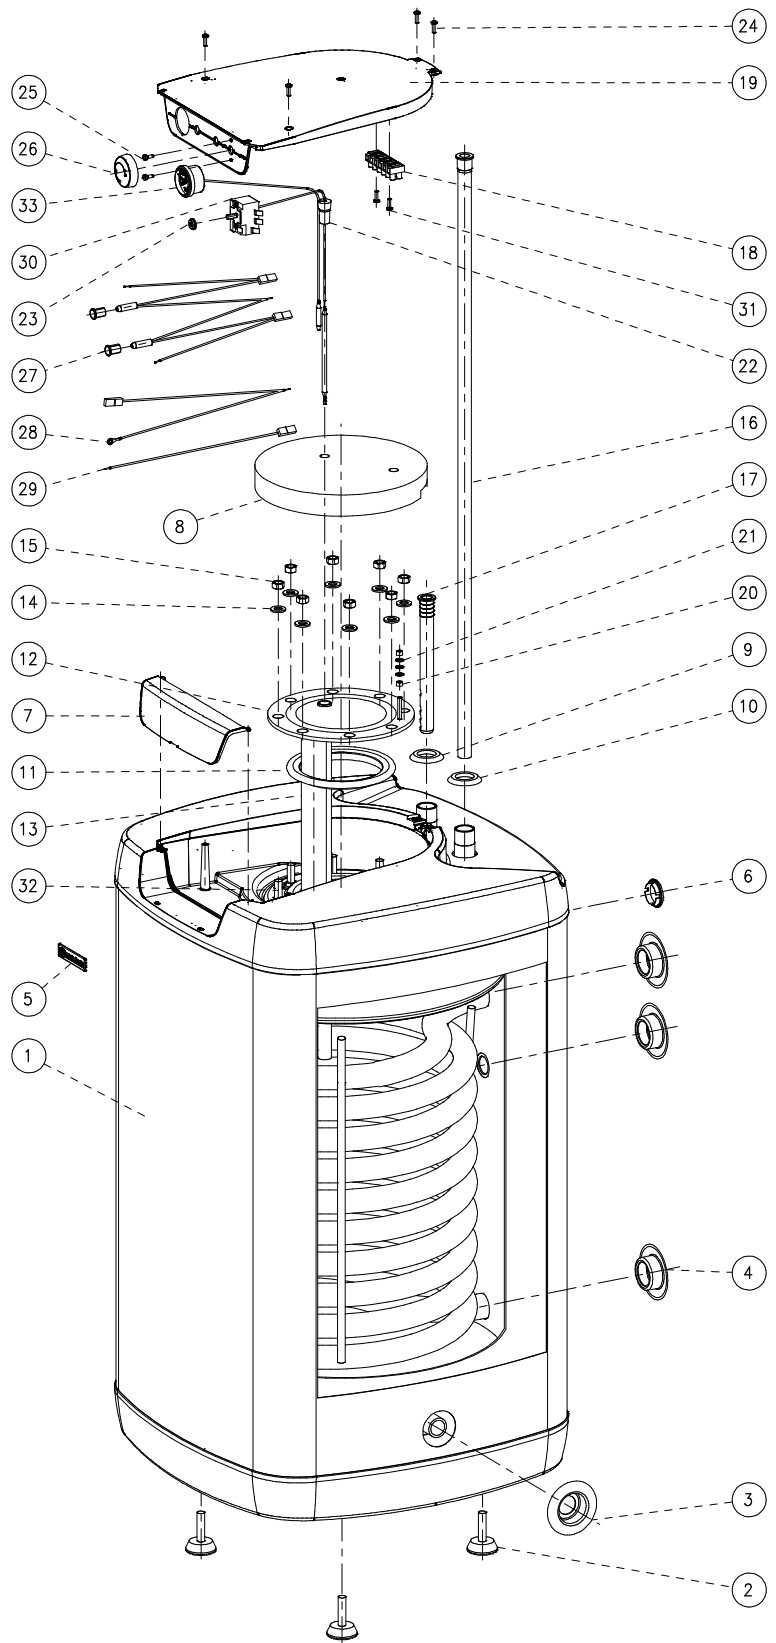

obrázek 2: ELEKTROINSTALACE

POS.	KS.	NÁZEV DÍLU	ČÍSLO DÍLU
1	1	ohříváč vody OKH 100 NTR	140870801
		ohříváč vody OKH 125 NTR	140370801
		ohříváč vody OKH 160 NTR	140670801
2	3	šroub rektifikační M10x30	6309002
3	1	víčko boční ø 25	6321805
4	3	víčko boční ø 33	6321804
5	1	štítek DZD	6735407
6	1	krytka plastová vypnění ø32	6321826
7	1	dvířka panelu	6321871
8	1	zátku izolační polystyrenová	6283106
9	1	kroužek těsnicí 3/4" červený	6273102
10	1	kroužek těsnicí 3/4" modrý	6273100
11	1	kroužek těsnicí ø140mm s límcem	6273113
12	1	víko příruby ND 500mm 1 jímka	2000255
13	1	Anoda 33x370/M8	6199203
14	8	podložka rovná ø10,5	6311204
15	8	matice šestihránná M10	6311105
16	1	trubka plastová PEX- ø18x2x715	6321901
		trubka plastová PEX- ø18x2x845	6321902
		trubka plastová PEX- ø18x2x1010	6321903
17	1	napouštěcí vložka polyamid.	6321895
18	1	svorkovnice ERDE 6 pólová	6345610
19	1	víko panelu	5321850
20	2	matice šestihránná M5	6311101
21	3	podložka vějířovitá ø5,3	6311208
22	1	zátku kónická pryžová	6321885
23	1	těsnění hřídelky termostatu	6273110
24	4	šroub do plechu 3,9x13	6309300
25	2	šroub pozink. M4x6	6309201
26	1	knoflík termostatu	6321886
27	1	signální doutnavky	6347505
28	1	vodič 2x zelenožlutý L 280, L 330	6341428
29	1	vodič černý L 280	6341400
30	1	termostat EIKA v02	6405617
31	2	šroub do plechu 3,9x16	6309303
32	6	šroub M10x25 vratový	6309200
	2	šroub M10x30 vratový	6309003
33	1	teploměr kapilárový	6388308