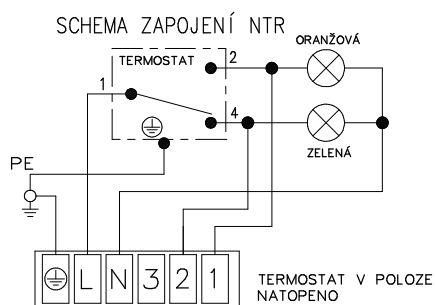

obrázek 2: ELEKTROINSTALACE

POS.	KS.	NÁZEV DÍLU	ČÍSLO DÍLU
1	1	ohříváč vody OKC 100 NTR	110870801
		ohříváč vody OKC 125 NTR	110370801
		ohříváč vody OKC 160 NTR	110670801
2	3	šroub rektifikační M10x30	6309002
3	1	vičko boční ø 25	6321805
4	3	vičko boční ø 33	6321804
5	1	štítek DZD	6735407
6	2	krytka plastová ø32 (vypěnění)	6321826
7	1	dvířka panelu	6321887
8	1	zátku izolační polystyrenová	6283106
9	1	kroužek těsnící 3/4" červený	6273102
10	1	kroužek těsnící 3/4" modrý	6273100
11	1	kroužek těsnící ø140mm s límcem	6273113
12	1	víko příruby ND 500mm 1 jímka	2000251
13	1	Anoda 33x370/M8	6199203
14	8	podložka rovná ø10,5	6311204
15	8	matice šestihranná M10	6311105
16	1	trubka plastová PEX- ø18x2x715	6321901
		trubka plastová PEX- ø18x2x845	6321902
		trubka plastová PEX- ø18x2x1010	6321903
17	1	napouštěcí vložka polyamid.	6321895
18	1	svorkovnice ERDE 6 pólová	6345610
19	1	víko panelu	5321850
20	2	matice šestihranná M5	6311101
21	3	podložka vějířovitá ø5,3	6311208
22	1	zátku kónická pryžová	6321885
23	1	těsnění hřídelky termostatu	6273110
24	4	šroub do plechu 3,9x13	6309300
25	2	šroub pozink. M4x6	6309201
26	1	knoflík termostatu	6321886
27	1	signální doutnavky	6347505
28	1	vodič 2x zelenožlutý L 280, L 330	6341428
29	1	vodič černý L 280	6341400
30	1	termostat EIKA v02	6405617
31	2	šroub do plechu 3,9x16	6309303
32	6	šroub M10x25 vratový	6309200
	2	šroub M10x30 vratový	6309003
33	1	teploměr kapilárový	6388308
34	1	zátku G 1/2"	6309206
35	1	kroužek těsnící 18x2,5	6273120