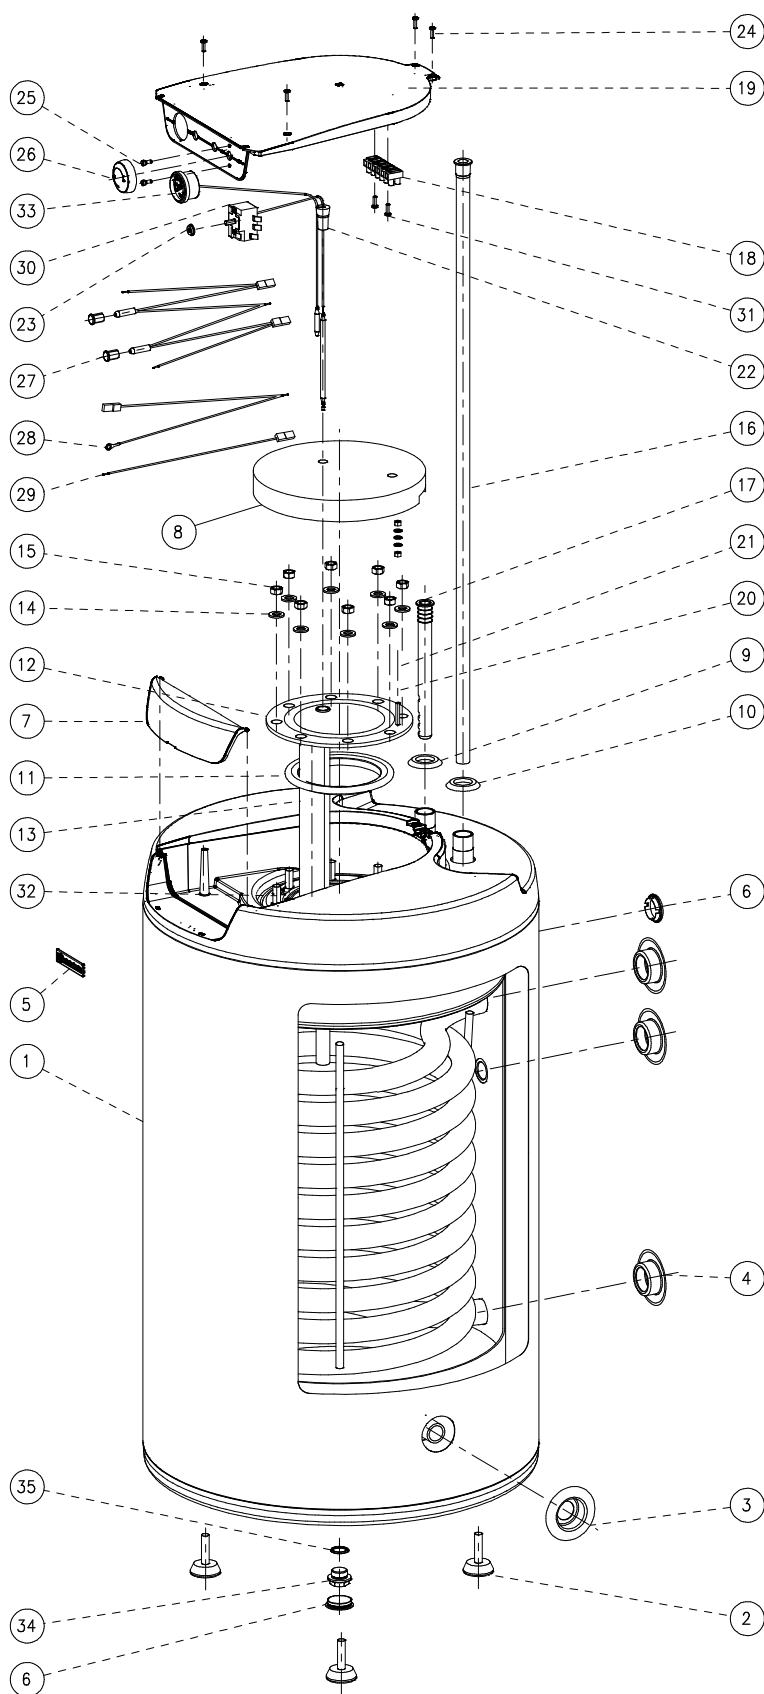

obrázek 2: ELEKTROINSTALACE

POS.	KS.	NÁZEV DÍLU	ČÍSLO DÍLU
1	1	ohříváč vody OKC 100 NTR	110870801
		ohříváč vody OKC 125 NTR	110370801
		ohříváč vody OKC 160 NTR	110670801
2	3	šroub rektifikační M10x30	6309002
3	1	vičko boční ø 25	6321805
4	3	vičko boční ø 33	6321804
5	1	štítek DZD	6735407
6	2	krytka plastová ø32 (vypěnění)	6321826
7	1	dvířka panelu	6321887
8	1	zátku izolační polystyrenová	6283106
9	1	kroužek těsnící 3/4" červený	6273102
10	1	kroužek těsnící 3/4" modrý	6273100
11	1	kroužek těsnící ø140mm s límcem	6273113
12	1	víko příruby ND 500mm 1 jímka	2000251
13	1	Anoda 33x370/M8	6199203
14	8	podložka rovná ø10,5	6311204
15	8	matice šestihranná M10	6311105
16	1	trubka plastová PEX- ø18x2x715	6321901
		trubka plastová PEX- ø18x2x845	6321902
		trubka plastová PEX- ø18x2x1010	6321903
17	1	napouštěcí vložka polyamid.	6321895
18	1	svorkovnice ERDE 6 pólová	6345610
19	1	víko panelu	5321850
20	2	matice šestihranná M5	6311101
21	3	podložka vějířovitá ø5,3	6311208
22	1	zátku kónická pryžová	6321885
23	1	těsnění hřídelky termostatu	6273110
24	4	šroub do plechu 3,9x13	6309300
25	2	šroub pozink. M4x6	6309201
26	1	knoflík termostatu	6321886
27	1	signální doutnavky	6347505
28	1	vodič 2x zelenožlutý L 280, L 330	6341428
29	1	vodič černý L 280	6341400
30	1	termostat EIKA v02	6405617
31	2	šroub do plechu 3,9x16	6309303
32	6	šroub M10x25 vratový	6309200
	2	šroub M10x30 vratový	6309003
33	1	teploměr kapilárový	6388308
34	1	zátku G 1/2"	6309206
35	1	kroužek těsnící 18x2,5	6273120