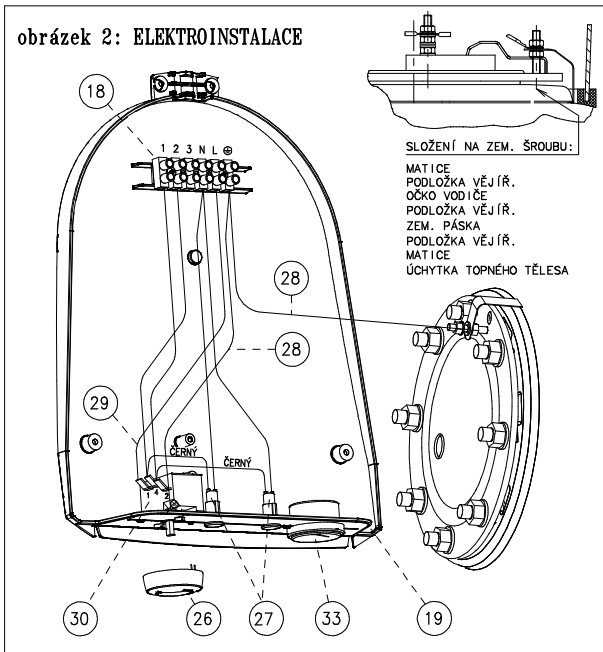

obrázek 2: ELEKTROINSTALACE

POS.	KS.	NÁZEV DÍLU	ČÍSLO DÍLU
1	1	ohříváč vody OKH 100 NTR	140870801
		ohříváč vody OKH 125 NTR	140370801
		ohříváč vody OKH 160 NTR	140670801
2	3	šroub rektifikační M10x30	6309002
3	1	víčko boční ø 25	6321805
4	3	víčko boční ø 33	6321804
5	1	štítek DZD	6735407
6	1	krytka plastová vypnění ø32	6321826
7	1	dvířka panelu	6321871
8	1	zátku izolační polystyrenová	6283106
9	1	kroužek těsnicí 3/4" červený	6273102
10	1	kroužek těsnicí 3/4" modrý	6273100
11	1	kroužek těsnicí ø140mm s límcem	6273113
12	1	víko příruby ND 500mm 1 jímka	2000255
13	1	Anoda 33x370/M8	6199203
14	8	podložka rovná ø10,5	6311204
15	8	matice šestihránná M10	6311105
16	1	trubka plastová PEX- ø18x2x715	6321901
		trubka plastová PEX- ø18x2x845	6321902
		trubka plastová PEX- ø18x2x1010	6321903
17	1	napouštěcí vložka polyamid.	6321895
18	1	svorkovnice ERDE 6 pólová	6345610
19	1	víko panelu	5321850
20	2	matice šestihránná M5	6311101
21	3	podložka vějířovitá ø5,3	6311208
22	1	zátku kónická pryžová	6321885
23	1	těsnění hřídelky termostatu	6273110
24	4	šroub do plechu 3,9x13	6309300
25	2	šroub pozink. M4x6	6309201
26	1	knoflík termostatu	6321886
27	1	signální doutnavky	6347505
28	1	vodič 2x zelenožlutý L 280, L 330	6341428
29	1	vodič černý L 280	6341400
30	1	termostat EIKA v02	6405617
31	2	šroub do plechu 3,9x16	6309303
32	6	šroub M10x25 vratový	6309200
	2	šroub M10x30 vratový	6309003
33	1	teploměr kapilárový	6388308