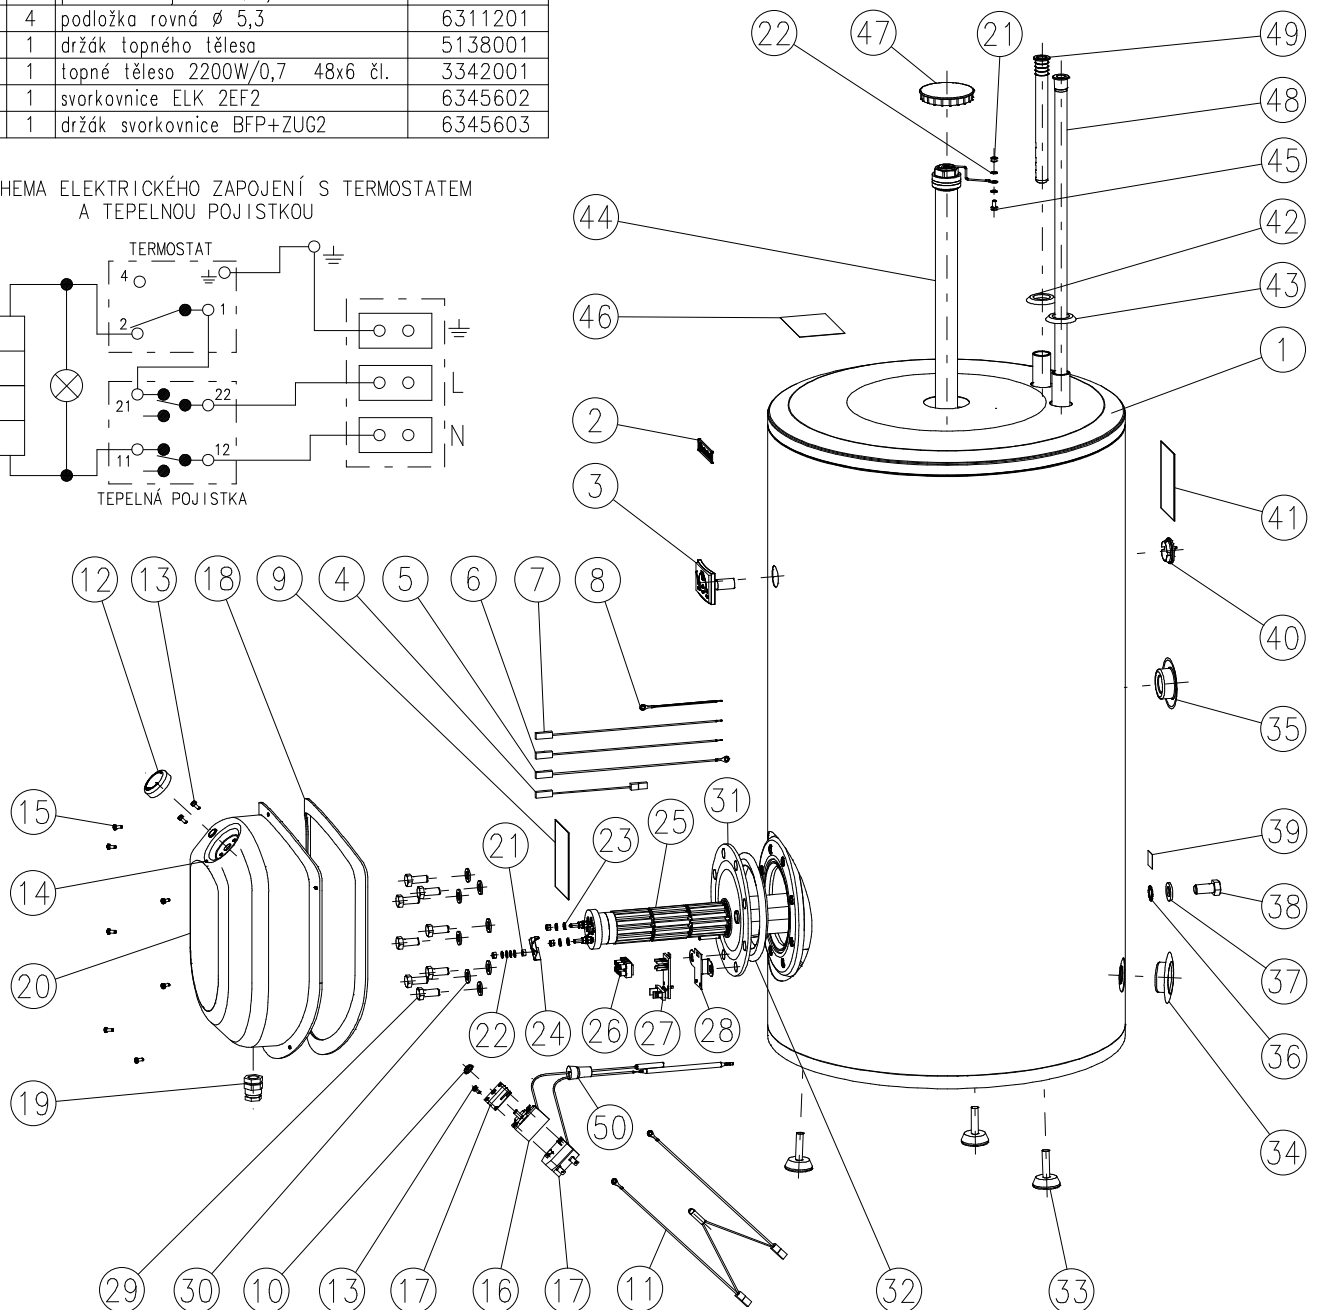

28	1	nosič svorkovnice OKC	5137020
29	8	šroub pozink. M10x25	6309213
30	8	podložka rovná ø 10,5	6311204
31	1	víko příruby ND 400mm 2 jímky	2000250
32	1	kroužek těsnící ø140mm s límcem	6273113
33	3	šroub rektifikační M10x25	6309004
34	1	víčko boční PP ø26	6321805
35	1	víčko boční PP ø33	6321804
36	1	podložka vějířovitá ø13	6311211
37	1	podložka mosazná ø13	6311222
38	1	šroub M12x30	6309002
39	1	štítek uzemnění	6735405
40	1	krytka plastová vypěnění ø32 bílá	6321808
41	1	štítek rozmístění vývodů	6735411
42	1	kroužek těsnící 3/4" červený	6273102
43	1	kroužek těsnící 3/4" modrý	6273100
44	1	Anoda 33x450 / 5/4"	6199208
45	1	šroub mosazný M5x10	6309803
46	1	štítek výkonnostní	6735409
47	1	krytka plastová 80x4,5	6321841
48	1	trubka plastová PEX-1001 ø18x2x845	6321902
		trubka plastová PEX-1251 ø18x2x1010	6321903
49	1	napouštěcí vložka polyamid.	6321895
50	1	zátka kónická pryžová	6321885

SCHEMA ELEKTRICKÉHO ZAPOJENÍ S TERMOSTATEM A TEPELNOU POJISTKOU