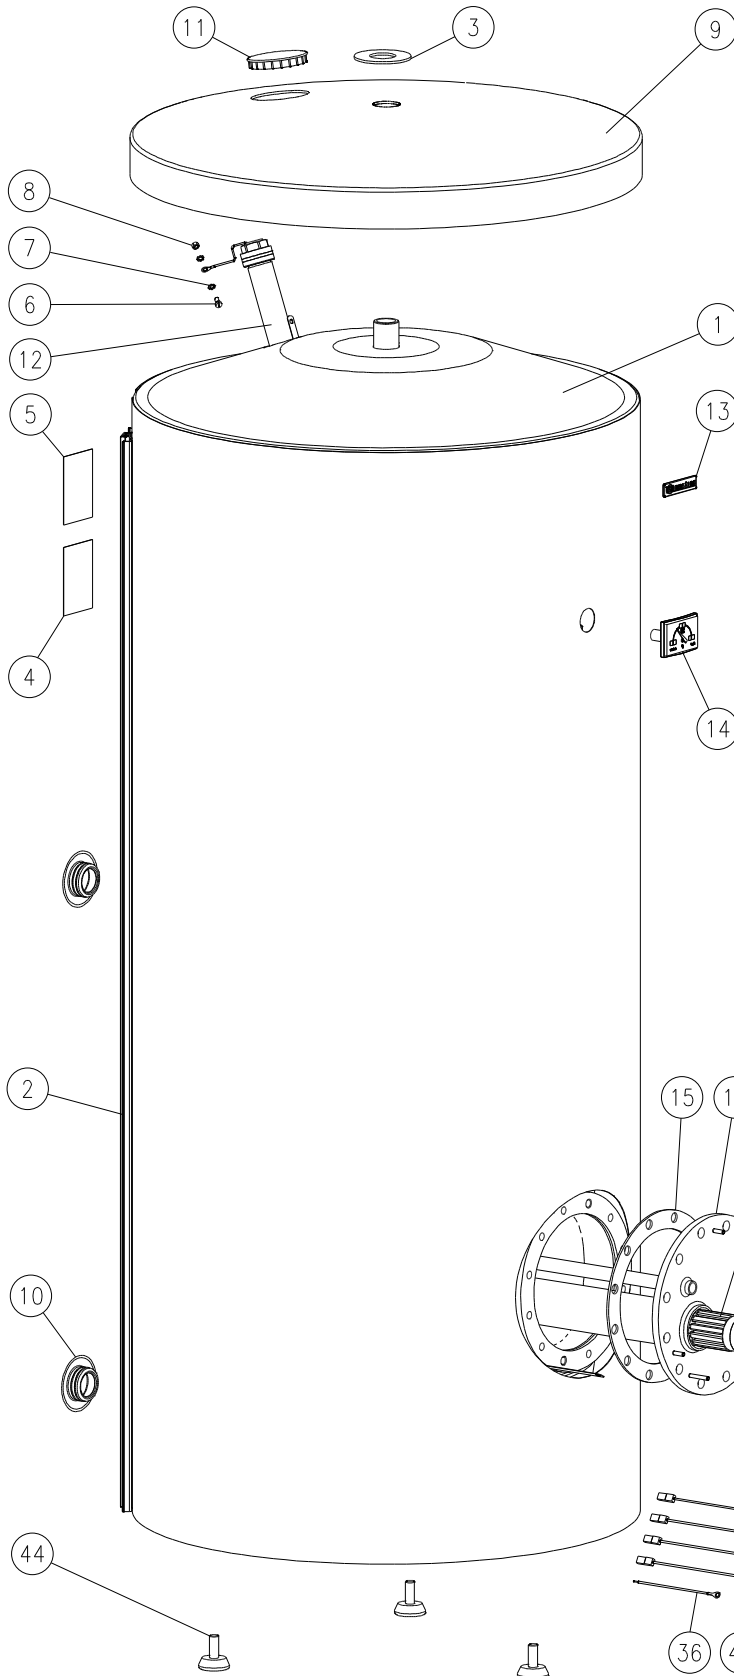

SCHEMA ELEKTRICKÉHO ZAPOJENÍ PRO 2,2 kW

POS.	KS.	NÁZEV DÍLU	ČÍSLO DÍLU
1	1	ohříváč vody OKCE 300 S/2,2 kW	121011101
2	1	plášť vnější CELLA STARR 300 S	6137652
3	1	MP samolepka černá 35/75x3	6321840
4	1	štítek rozmístění vývodů	6735411
5	1	štítek výkonostní	6735409
6	1	šroub mosazný M5x10	6309803
7	7	podložka vějířovitá Ø5,3	6311208
8	8	matice šestihorná M5	6311101
9	1	víko pláště plastové Ø 670	6321850
10	2	víčko boční PP Ø33	6321804
11	1	krytka plastová černá 80x1,5	6321841
12	1	Anoda 33x500 / 5/4"	6199204
13	1	štítek DZD	6735407
14	1	teploměr dotykový BT-218 C7	6388301
15	1	kroužek těsnící Ø230x180x3	6273114
16	1	víko příruby	2000242
17	1	topné těleso 2200W/0,7 48x7 čl.	3342013
18	15	podložka rovná Ø 5,3	6311201
19	1	termostat KR 11. DR1	6405613
20	1	tep. pojistka KNIP 8823 s držákem	6541900
21	1	těsnění hřídelky termostatu	6273110
22	1	signální doutnavka	6347504
23	1	těsnící límec TPK 210/12	5273201
24	3	šroub pozink. M4x6	6309201
25	1	knoflík termostatu černý	6321855
26	1	krytka plastová bílá 6,4/4x5,3	6321854
27	1	kryt elektroinstalace	6321890
28	1	kabelová průchodka Pg 16	6345703
29	1	schema zapojení	6735411
30	1	svorkovnice ELK 2EF2 3 pólová	6345602
31	1	držák svorkovnice BFP+ZUG2	6345603
32	12	šroub M12x30	6309002
33	12	podložka rovná Ø13	6311206
34	1	nosič svorkovnice	5137023
35	1	držák topného tělesa	5138001
36	1	vodič zelenožlutý č.7 L 115	6341406
37	1	vodič zelenožlutý č.6 L 280	6341405
38	1	vodič černý č.1 L 280	6341400
39	1	vodič modrý č.2 L 280	6341403
40	1	vodič černý č.5 L 145	6341402
41	3	spojovací tyčka M5	6309010
42	3	matice uzavřená M5	6311116
43	3	podložka 5,3 černěná	6311213
44	3	šroub rektifikační M12x30	6309008