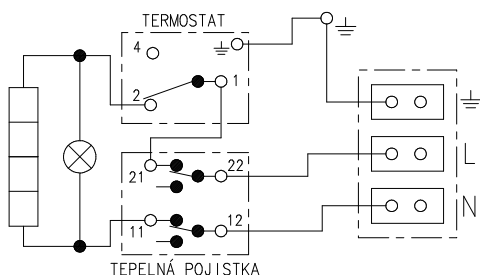

27	1	držák svorkovnice BFP+ZUG2	6345603
28	1	nosič svorkovnice OKC	5137020
29	8	šroub pozink. M10x25	6309213
30	8	podložka rovná ø 10,5	6311204
31	1	víko příruby 400mm 2 jímky	2000210
32	1	kroužek těsnící ø140mm s límcem	6273113
33	3	šroub rektifikační M10x25	6309004
34	2	víčko boční PP ø25	6321805
35	1	víčko boční PP ø33	6321804
36	2	podložka vějířovitá ø8,4	6311209
37	2	zátka plastového víka	6321795
38	1	šroub mosazný M8x16	6309800
39	1	štítek uzemnění	6735405
40	1	krytka plastová vypěnění ø32	6321826
41	1	štítek rozmístění vývodů	6735492
42	1	Anoda 33x450 / 5/4" 160, 200L	6199219
		Anoda 33x500 / 5/4" 250L	6199220
43	1	štítek výkonnostní	6735492
44	1	zátka kónická pryžová	6321885

SCHEMA ELEKTRICKÉHO ZAPOJENÍ S TERMOSTATEM A TEPELNOU POJISTKOU