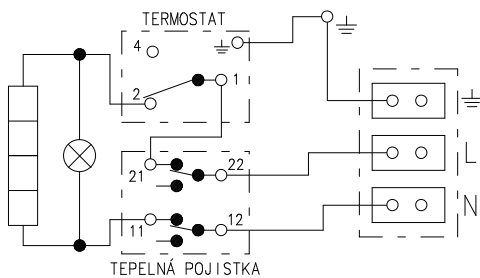

28	1	nosič svorkovnice OKC	5137020
29	8	šroub pozink. M10x25	6309213
30	8	podložka rovná ø 10,5	6311204
31	1	víko příruby ND 400mm 2 jímky	2000250
32	1	kroužek těsnící ø140mm s límcem	6273113
33	3	šroub rektifikační M10x25	6309004
34	1	víčko boční PP ø26	6321805
35	1	víčko boční PP ø33	6321804
36	1	podložka vějířovitá ø13	6311211
37	1	podložka mosazná ø13	6311222
38	1	šroub M12x30	6309002
39	1	štítek uzemnění	6735405
40	1	krytka plastová vypěnění ø32 bílá	6321808
41	1	štítek rozmístění vývodů	6735411
42	1	kroužek těsnící 3/4" červený	6273102
43	1	kroužek těsnící 3/4" modrý	6273100
44	1	Anoda 33x450 / 5/4"	6199208
45	1	šroub mosazný M5x10	6309803
46	1	štítek výkonnostní	6735409
47	1	krytka plastová 80x4,5	6321841
48	1	trubka plastová PEX-1001 ø18x2x845	6321902
		trubka plastová PEX-1251 ø18x2x1010	6321903
49	1	napouštěcí vložka polyamid.	6321895
50	1	zátka kónická pryžová	6321885

SCHEMA ELEKTRICKÉHO ZAPOJENÍ S TERMOSTATEM A TEPELNOU POJISTKOU