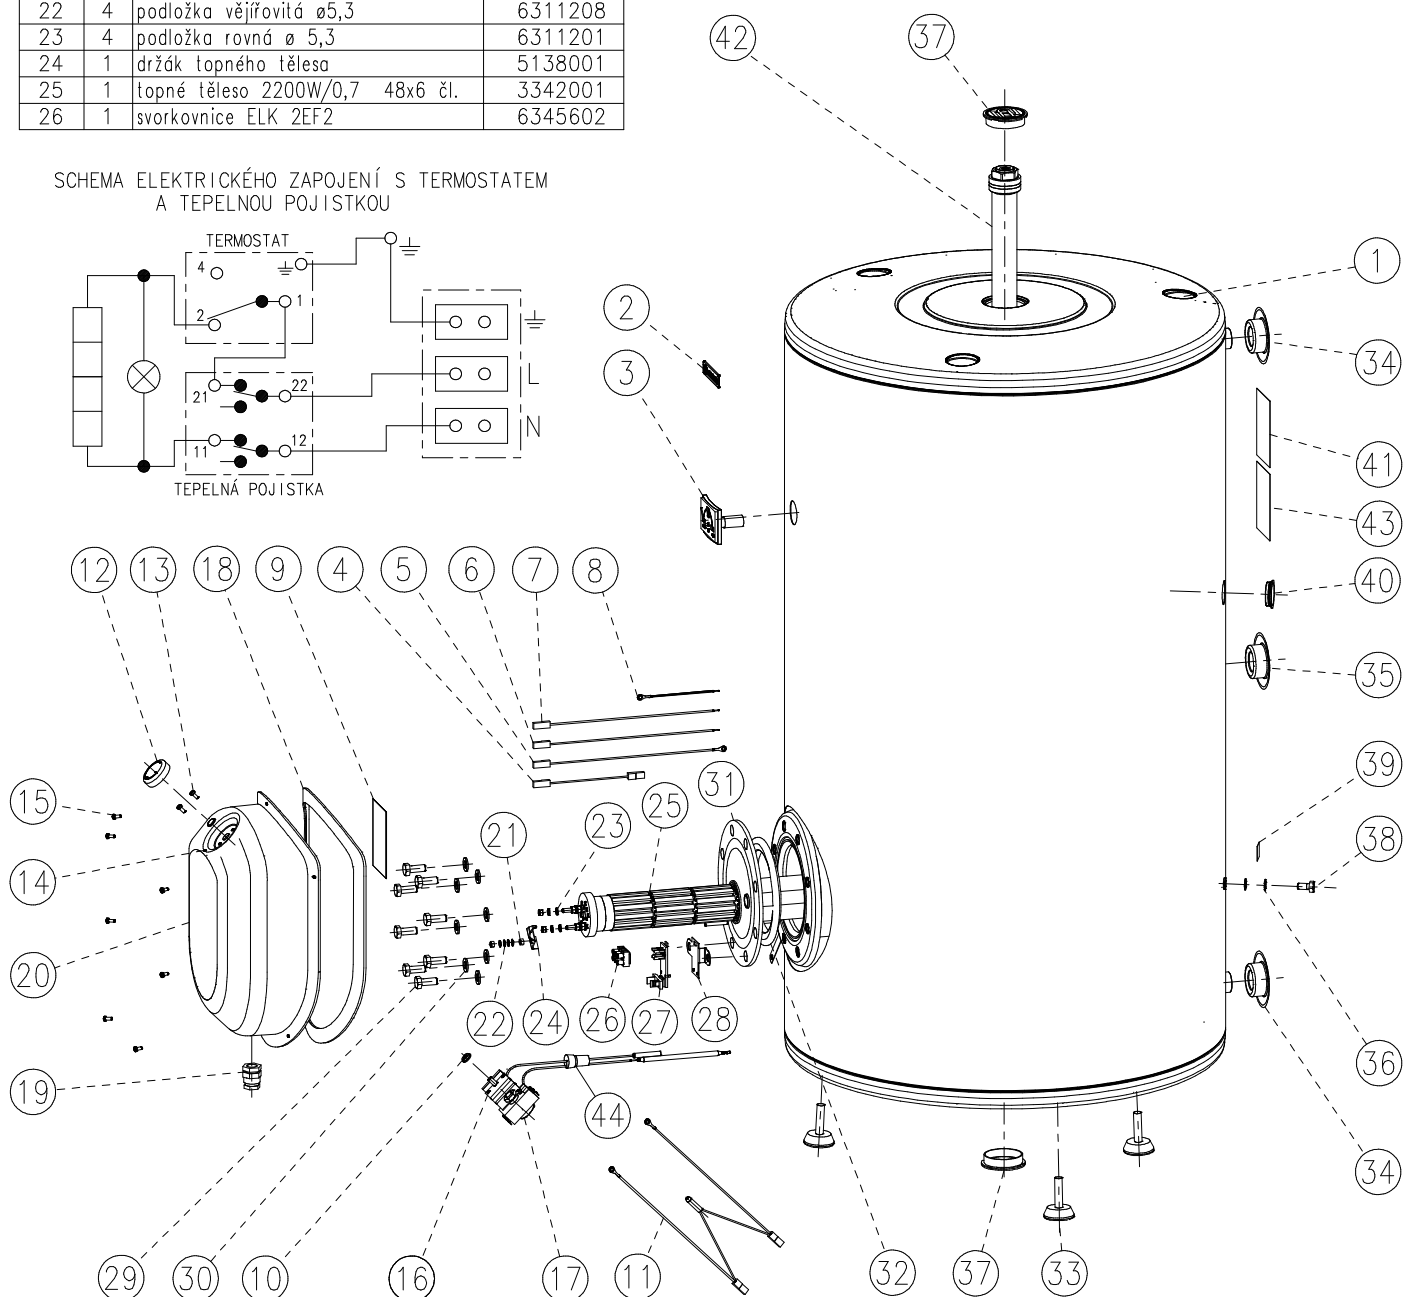

27	1	držák svorkovnice BFP+ZUG2	6345603
28	1	nosič svorkovnice OKC	5137020
29	8	šroub pozink. M10x25	6309213
30	8	podložka rovná ø 10,5	6311204
31	1	víko příruby 400mm 2 jímky	2000210
32	1	kroužek těsnící ø140mm s límcem	6273113
33	3	šroub rektifikační M10x25	6309004
34	2	víčko boční PP ø25	6321805
35	1	víčko boční PP ø33	6321804
36	2	podložka vějířovitá ø8,4	6311209
37	2	zátka plastového víka	6321795
38	1	šroub mosazný M8x16	6309800
39	1	štítek uzemnění	6735405
40	1	krytka plastová vypěnění ø32	6321826
41	1	štítek rozmístění vývodů	6735492
42	1	Anoda 33x450 / 5/4" 160, 200L	6199219
		Anoda 33x500 / 5/4" 250L	6199220
43	1	štítek výkonnostní	6735492
44	1	zátka kónická pryžová	6321885

SCHEMA ELEKTRICKÉHO ZAPOJENÍ S TERMOSTATEM A TEPELNOU POJISTKOU