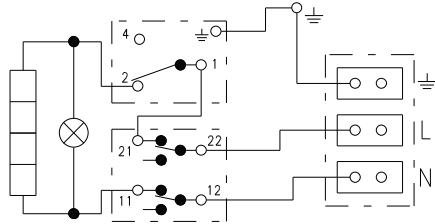

SCHEMA ELEKTRICKÉHO ZAPOJENÍ PRO 2,2 kW

POS.	KS.	NÁZEV DÍLU	ČÍSLO DÍLU
1	1	ohříváč vody OKCE 300 S/2,2 kW	121011101
2	1	plášť vnější CELLA STARR 300 S	6137652
3	1	MP samolepka černá 35/75x3	6321840
4	1	štítek rozmístění vývodů	6735411
5	1	štítek výkonostní	6735409
6	1	šroub mosazný M5x10	6309803
7	7	podložka vějířovitá Ø5,3	6311208
8	8	matice šestihorná M5	6311101
9	1	víko pláště plastové Ø 670	6321850
10	2	víčko boční PP Ø33	6321804
11	1	krytka plastová černá 80x1,5	6321841
12	1	Anoda 33x500 / 5/4"	6199204
13	1	štítek DZD	6735407
14	1	teploměr dotykový BT-218 C7	6388301
15	1	kroužek těsnící Ø230x180x3	6273114
16	1	víko příruby	2000242
17	1	topné těleso 2200W/0,7 48x7 čl.	3342013
18	15	podložka rovná Ø 5,3	6311201
19	1	termostat KR 11. DR1	6405613
20	1	tep. pojistka KNIP 8823 s držákem	6541900
21	1	těsnění hřídelky termostatu	6273110
22	1	signální doutnavka	6347504
23	1	těsnící límec TPK 210/12	5273201
24	3	šroub pozink. M4x6	6309201
25	1	knoflík termostatu černý	6321855
26	1	krytka plastová bílá 6,4/4x5,3	6321854
27	1	kryt elektroinstalace	6321890
28	1	kabelová průchodka Pg 16	6345703
29	1	schema zapojení	6735411
30	1	svorkovnice ELK 2EF2 3 pólová	6345602
31	1	držák svorkovnice BFP+ZUG2	6345603
32	12	šroub M12x30	6309002
33	12	podložka rovná Ø13	6311206
34	1	nosič svorkovnice	5137023
35	1	držák topného tělesa	5138001
36	1	vodič zelenožlutý č.7 L 115	6341406
37	1	vodič zelenožlutý č.6 L 280	6341405
38	1	vodič černý č.1 L 280	6341400
39	1	vodič modrý č.2 L 280	6341403
40	1	vodič černý č.5 L 145	6341402
41	3	spojovací tyčka M5	6309010
42	3	matice uzavřená M5	6311116
43	3	podložka 5,3 černěná	6311213
44	3	šroub rektifikační M12x30	6309008