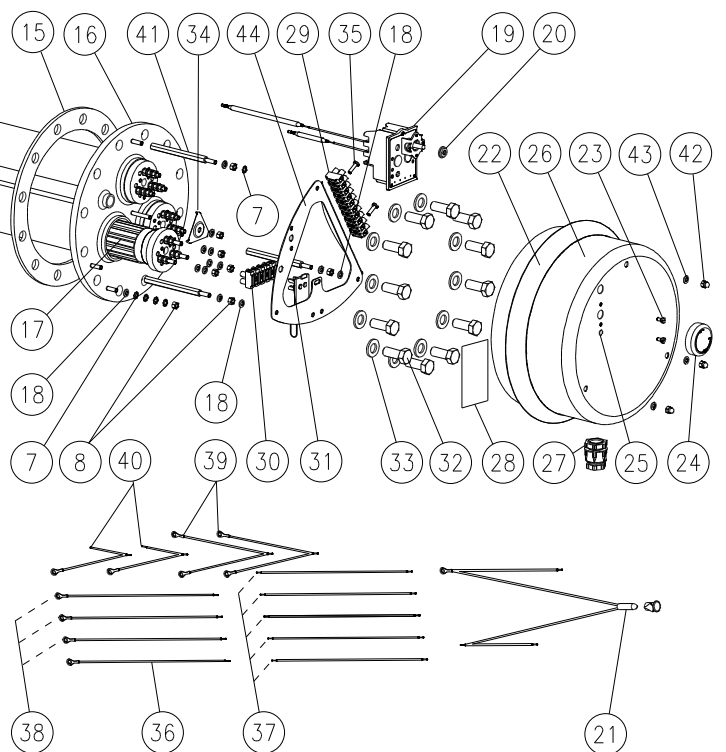

POS.	KS.	NÁZEV DÍLU	ČÍSLO DÍLU
1	1	ohříváč vody OKCE 300 S/3-6 kW	12101201
2	1	plášť vnější CELLA STARR 300 S	6137652
3	1	MP samolepka černá 35/75x3	6321840
4	1	štítek rozmístění vývodů	6735411
5	1	štítek výkonostní	6735409
6	1	šroub mosazný M5x10	6309803
7	7	podložka vějířovitá Ø5,3	6311208
8	15	matice šestihranná M5	6311101
9	1	víko pláště plastové Ø 670	6321850
10	2	víčko boční PP Ø33	6321804
11	1	krytka plastová černá 80x1,5	6321841
12	1	Anoda 33x500 / 5/4"	6199204
13	1	štítek DZD	6735407
14	1	teploměr dotykový BT-218 C7	6388301
15	1	kroužek těsnící Ø230x180x3	6273114
16	1	víko příruby	2000241
17	3	topné těleso 2200W-400V/0,7 48x7	3342010
18	25	podložka rovná Ø 5,3	6311201
19	1	termostat BTS 80039 COTHERM	6405608
20	1	těsnění hřídelky termostatu	6273110
21	1	signální doutnavka	6347506
22	1	těsnící límec TPK 210/12	5273201
23	2	šroub pozink. M4x6	6309201
24	1	knoflík termostatu černý	6321856
25	1	krytka plastová bílá 6,4/4x5,3	6321854
26	1	kryt elektroizolace	6321890
27	1	kabelová průchodka Pg 16	6345703
28	1	schema zapojení	6735411
29	1	svorkovnice ELK 2EF2 10 pólová	6345606
30	1	svorkovnice ELK 2EF2 5 P ROSS	6345607
31	1	držák svorkovnice BFP+ZUG2	6345603
32	12	šroub M12x30	6309002
33	12	podložka rovná Ø13	6311206
34	1	držák topných těles	5138002
35	2	šroub do plechu 3,9x19	6309307
36	1	vodič zelenožlutý č. 22 L 280	6341421
37	5	vodič černý č.18 L 280	6341417
38	3	vodič černý č.19 L 280	6341418
39	2	vodič černý+černý č.20 140+140	6341419
40	2	vodič černý+černý č.21 115+60	6341420
41	3	spojovací tyčka M5	6309010
42	3	matice uzavřená M5	6311116
43	3	podložka 5,3 černěná	6311213
44	1	spojovací plech	5138003
45	3	šroub rektifikační M12x30	6309008