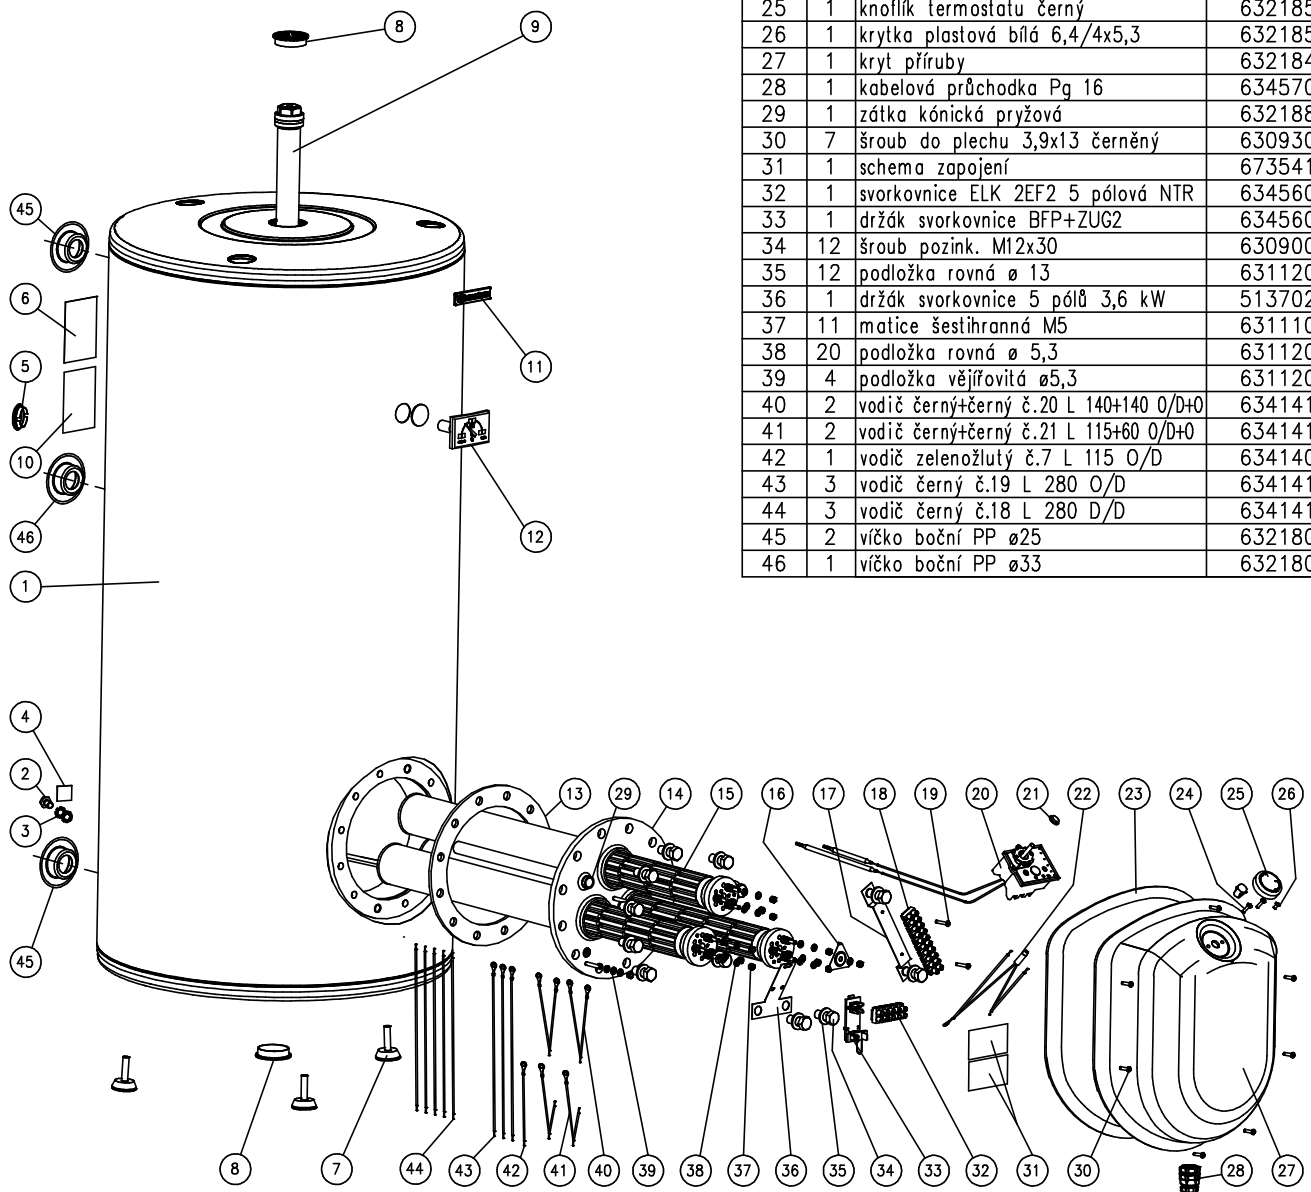

POS.	KS.	NÁZEV DÍLU	ČÍSLO DÍLU
1	1	ohříváč vody OKCE 160 S/3-6 kW	110611201
		ohříváč vody OKCE 200 S/3-6 kW	110711201
		ohříváč vody OKCE 250 S/3-6 kW	110911201
2	1	šroub mosazný M8x16	6309800
3	2	podložka vějířovitá ø8,4	6311209
4	1	štítek uzemnění	6735405
5	1	krytka plastová vypnění ø32	6321826
6	1	štítek výkonostní	6735492
7	3	šroub rektifikační M10x25	6309004
8	2	zátky plastového víka	6321795
9	1	Anoda 33x450 / 5/4" 160, 200L	6199219
		Anoda 33x500 / 5/4" 250L	6199220
10	1	štítek rozmístění vývodů	6735492
11	1	štítek DZD	6735407
12	1	teploměr dotykový BT-218 C7A	5388304
13	1	kroužek těsnicí ø235+12x ø14	3273114
14	1	víko příruby ø240-450 3x top. jímka	2000241
15	3	topné těleso 400V 2000W/0,7 48x7 čl.	3342010
16	1	úchytky topných těles	5138002
17	1	nosič svorkovnice 10 pólů 3-6 kW	5137022
18	1	svorkovnice ELK 2EF2 10 pólová	6345606
19	2	šroub do plechu 3,9x19 černěný	6309307
20	1	termostat BTS 80039 Cotherm s poj.	6405605
21	1	těsnění hřídelky termostatu	6273110
22	1	signální doutnavka SL 656	6347506
23	1	pryž spojovací H 783	6273203
24	2	šroub pozink. M4x8	6309215
25	1	knoflík termostatu černý	6321855
26	1	krytka plastová bílá 6,4/4x5,3	6321854
27	1	kryt příruby	6321845
28	1	kabelová průchodka Pg 16	6345703
29	1	zátky kónická pryžová	6321885
30	7	šroub do plechu 3,9x13 černěný	6309308
31	1	schema zapojení	6735411
32	1	svorkovnice ELK 2EF2 5 pólová NTR	6345607
33	1	držák svorkovnice BFP+ZUG2	6345603
34	12	šroub pozink. M12x30	6309002
35	12	podložka rovná ø 13	6311206
36	1	držák svorkovnice 5 pólů 3,6 kW	5137022
37	11	matice šestihránná M5	6311101
38	20	podložka rovná ø 5,3	6311201
39	4	podložka vějířovitá ø5,3	6311208
40	2	vodič černý+černý č.20 L 140+140 O/D+0	6341419
41	2	vodič černý+černý č.21 L 115+60 O/D+0	6341419
42	1	vodič zelenožlutý č.7 L 115 O/D	6341406
43	3	vodič černý č.19 L 280 O/D	6341418
44	3	vodič černý č.18 L 280 D/D	6341417
45	2	víčko boční PP ø25	6321805
46	1	víčko boční PP ø33	6321804