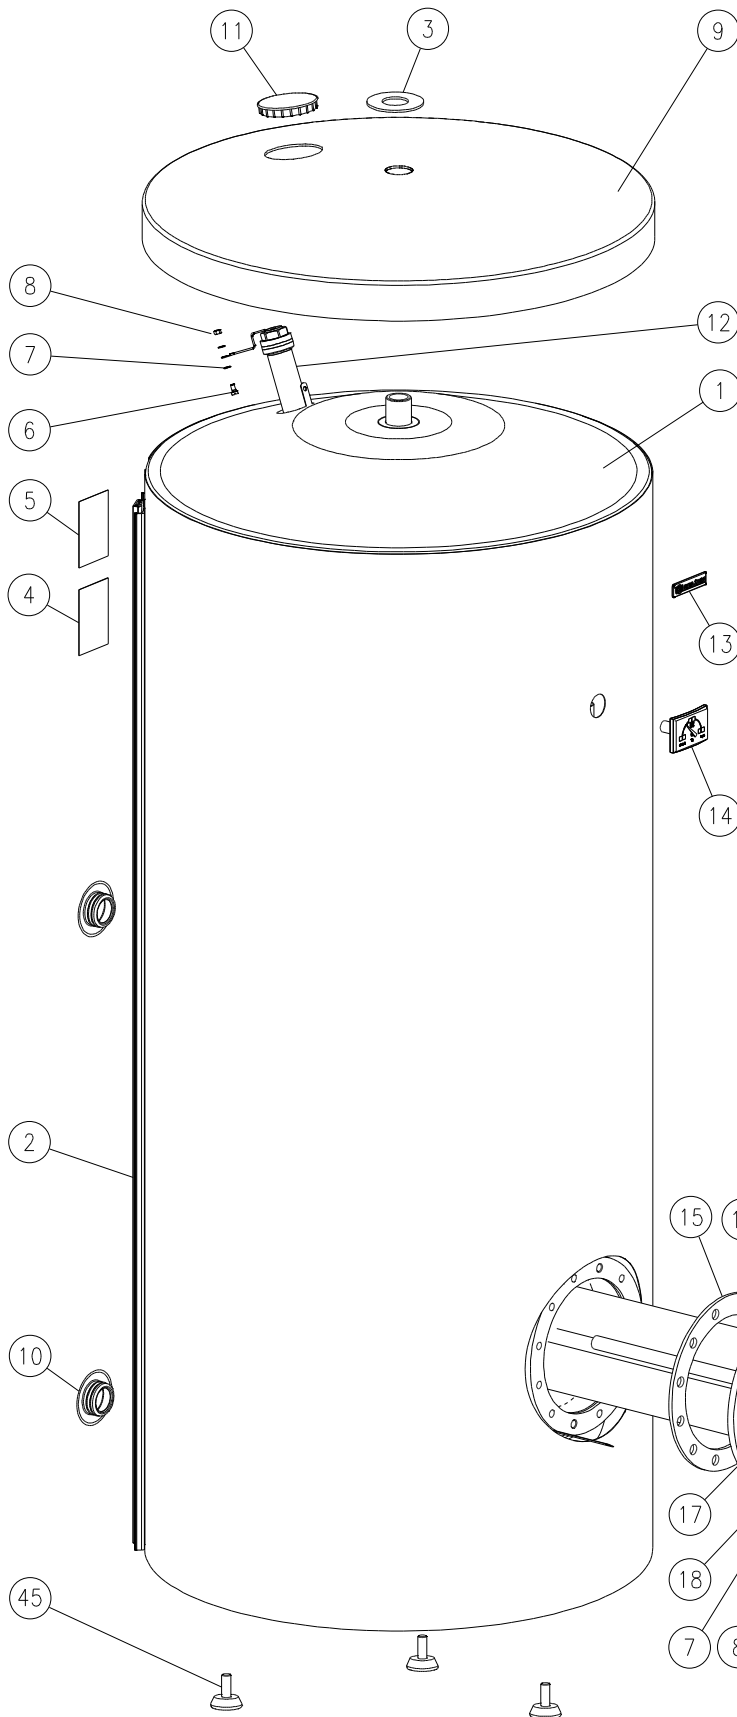

POS.	KS.	NÁZEV DÍLU	ČÍSLO DÍLU
1	1	ohříváč vody OKCE 160 S/3-6 kW	110611201
		ohříváč vody OKCE 200 S/3-6 kW	110711201
		ohříváč vody OKCE 250 S/3-6 kW	110911201
2	1	šroub mosazný M8x16	6309800
3	2	podložka vějířovitá ø8,4	6311209
4	1	štítek uzemnění	6735405
5	1	krytka plastová vypnění ø32	6321826
6	1	štítek výkonostní	6735492
7	3	šroub rektifikační M10x25	6309004
8	2	zátky plastového víka	6321795
9	1	Anoda 33x450 / 5/4" 160, 200L	6199219
		Anoda 33x500 / 5/4" 250L	6199220
10	1	štítek rozmístění vývodů	6735492
11	1	štítek DZD	6735407
12	1	teploměr dotykový BT-218 C7A	5388304
13	1	kroužek těsnicí ø235+12x ø14	3273114
14	1	víko příruby ø240-450 3x top. jímka	2000241
15	3	topné těleso 400V 2000W/0,7 48x7 čl.	3342010
16	1	úchytky topných těles	5138002
17	1	nosič svorkovnice 10 pólů 3-6 kW	5137022
18	1	svorkovnice ELK 2EF2 10 pólová	6345606
19	2	šroub do plechu 3,9x19 černěný	6309307
20	1	termostat BTS 80039 Cotherm s poj.	6405605
21	1	těsnění hřídelky termostatu	6273110
22	1	signální doutnavka SL 656	6347506
23	1	pryž spojovací H 783	6273203
24	2	šroub pozink. M4x8	6309215
25	1	knoflík termostatu černý	6321855
26	1	krytka plastová bílá 6,4/4x5,3	6321854
27	1	kryt příruby	6321845
28	1	kabelová průchodka Pg 16	6345703
29	1	zátky kónická pryžová	6321885
30	7	šroub do plechu 3,9x13 černěný	6309308
31	1	schema zapojení	6735411
32	1	svorkovnice ELK 2EF2 5 pólová NTR	6345607
33	1	držák svorkovnice BFP+ZUG2	6345603
34	12	šroub pozink. M12x30	6309002
35	12	podložka rovná ø 13	6311206
36	1	držák svorkovnice 5 pólů 3,6 kW	5137022
37	11	matice šestihránná M5	6311101
38	20	podložka rovná ø 5,3	6311201
39	4	podložka vějířovitá ø5,3	6311208
40	2	vodič černý+černý č.20 L 140+140 O/D+0	6341419
41	2	vodič černý+černý č.21 L 115+60 O/D+0	6341419
42	1	vodič zelenožlutý č.7 L 115 O/D	6341406
43	3	vodič černý č.19 L 280 O/D	6341418
44	3	vodič černý č.18 L 280 D/D	6341417
45	2	víčko boční PP ø25	6321805
46	1	víčko boční PP ø33	6321804