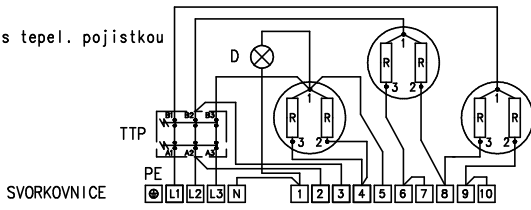

SCHEMA EL. ZAPOJENÍ PRO 3 - 6 kW R=1kW

R...topná tělesa

TTP...termostat s tepel. pojistkou

R...doutnavka

3kW 1 PE - N AC 230 / 50 Hz

3kW 2 PE - N AC 400 / 50 Hz

4kW 3 PE - N AC 400 / 50 Hz

6kW 3 PE - N AC 400 / 50 Hz