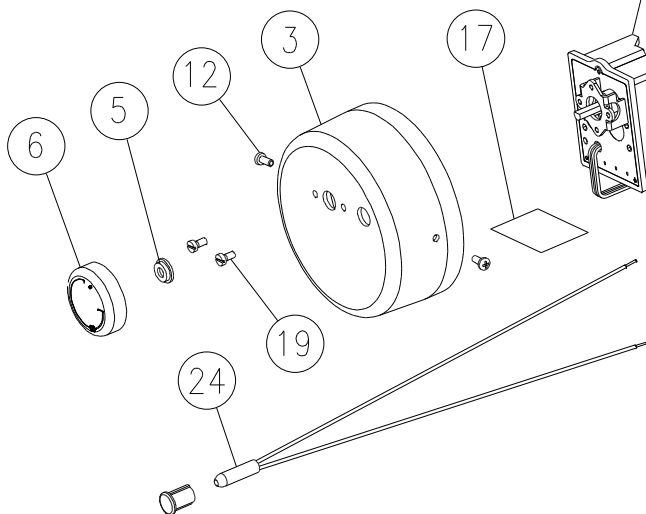

SCHEMA ZAPOJENÍ: TJ 6/4" - 3,3kW, R= 1,1kW
3,3 až 6kW
TJ 6/4" - 3,75kW, R= 1,25kW
TJ 6/4" - 4,5kW, R= 1,5kW
TJ 6/4" - 6kW, R= 2kW

USPOŘÁDÁNÍ OCHR. POSPOJENÍ:

ŠROUB M4x6
PODLOŽKA VĚJÍŘOVITÁ
KABELOVÉ OKO POZICE