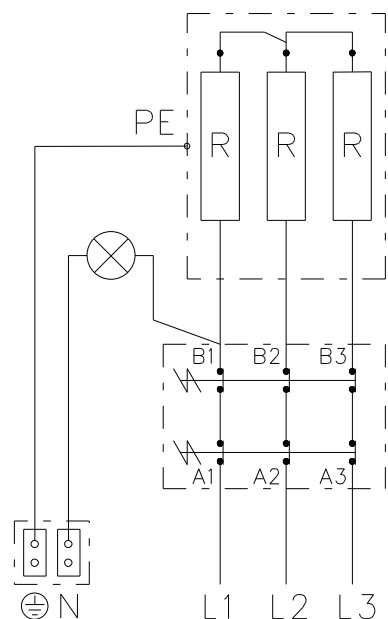

SCHEMA ZAPOJENÍ: TJ 6/4" - 3,3kW, R= 1,1kW
3,3 až 6kW
TJ 6/4" - 3,75kW, R= 1,25kW
TJ 6/4" - 4,5kW, R= 1,5kW
TJ 6/4" - 6kW, R= 2kW

USPOŘÁDÁNÍ OCHR. POSPOJENÍ:

ŠROUB M4x6
PODLOŽKA VĚJÍŘOVITÁ
KABELOVÉ OKO POZICE