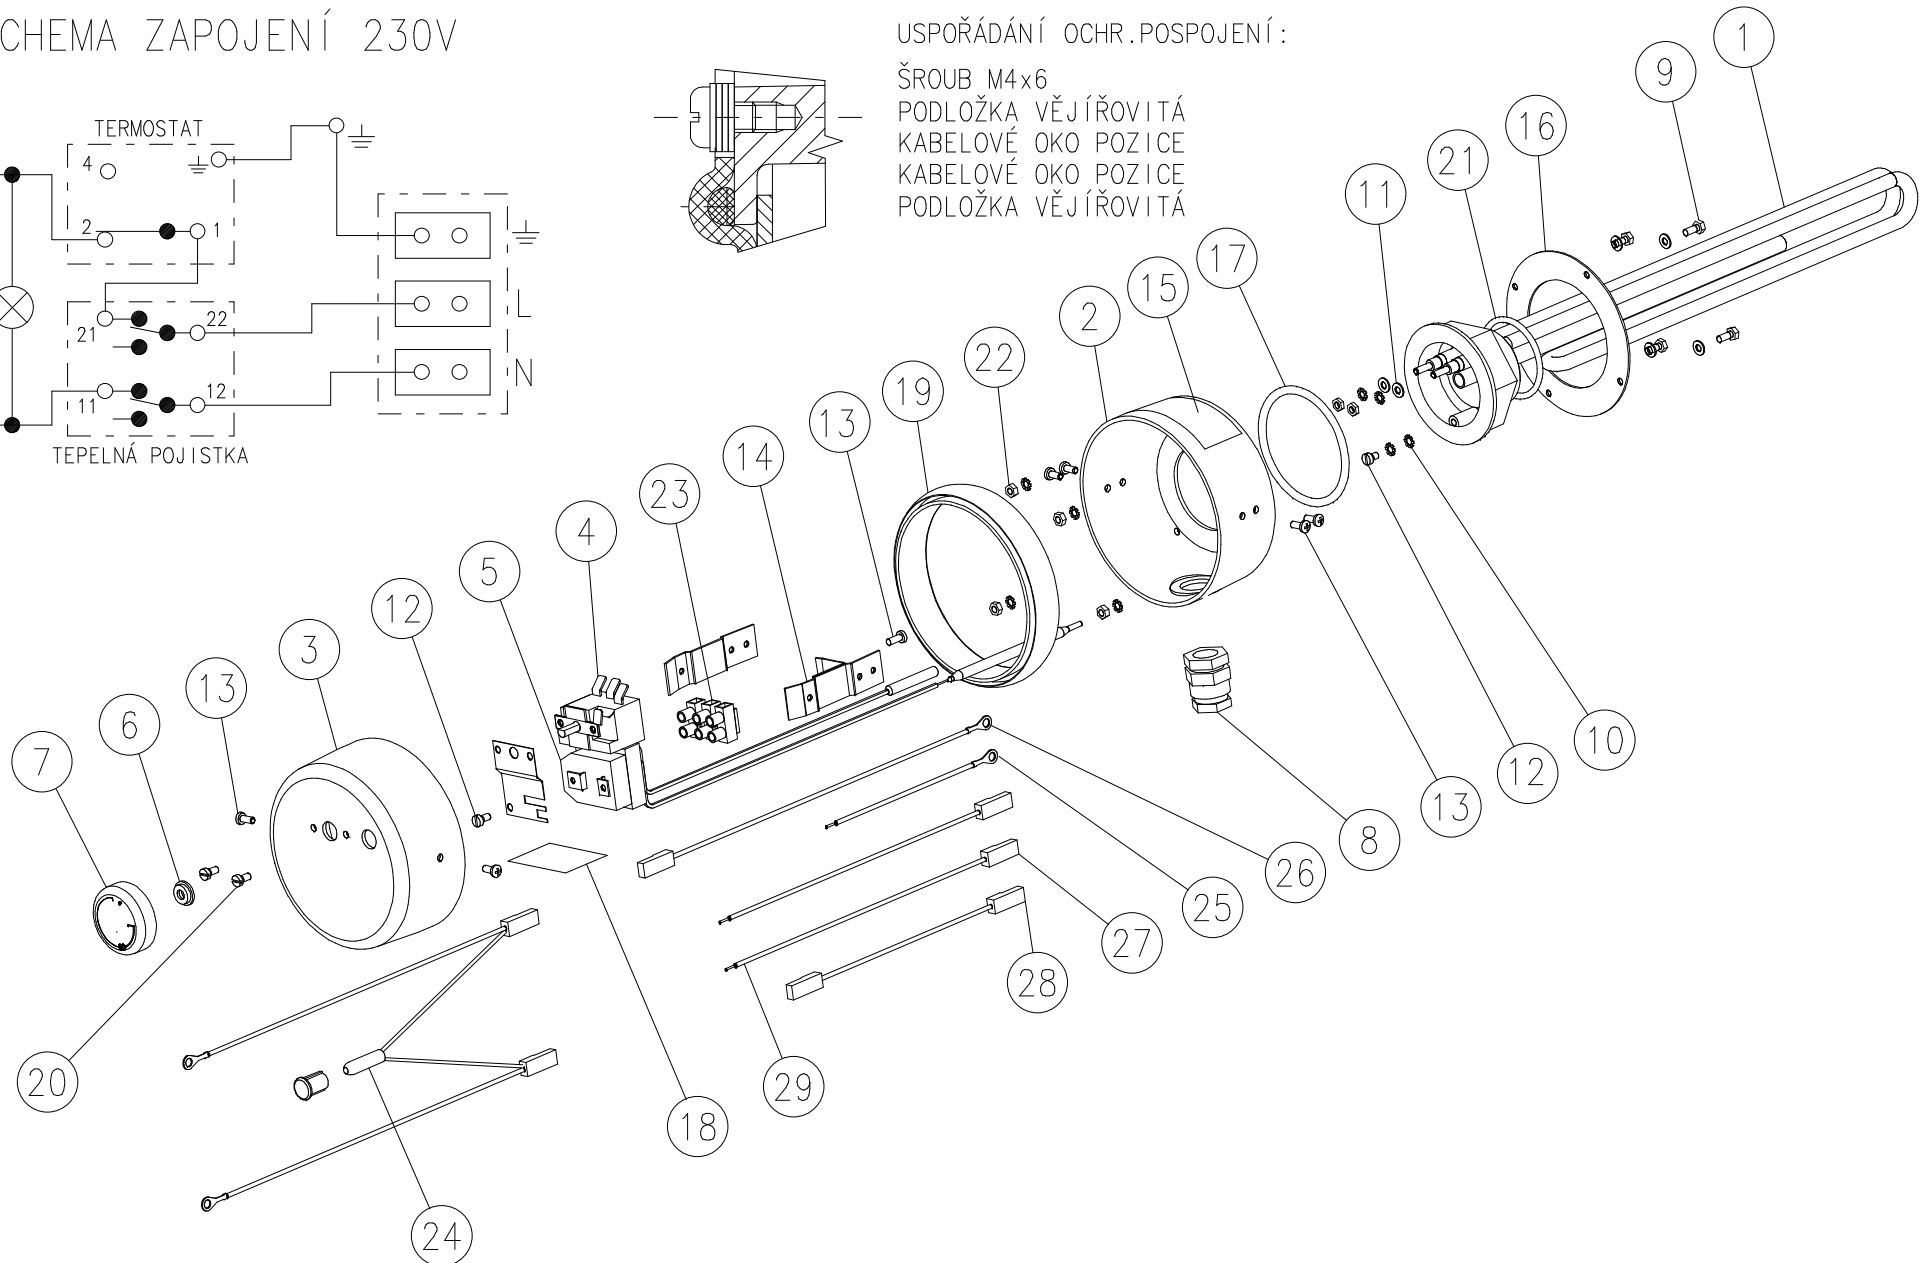

SCHEMA ZAPOJENÍ 230V

USPOŘÁDÁNÍ OCHR. POSPOJENÍ:

ŠROUB M4x6
 PODLOŽKA VĚJÍŘOVITÁ
 KABELOVÉ OKO POZICE
 KABELOVÉ OKO POZICE
 PODLOŽKA VĚJÍŘOVITÁ

1	TOPNÉ TĚLESO G 6/4" - 2 kW/230V L= 350mm	6541513	1	*
1	TOPNÉ TĚLESO G 6/4" - 2,5 kW/230V L= 360mm	6541510		
1	KRYT TOPNÉHO TĚLESA - MISKA	6321851	2	
1	KRYT TOPNÉHO TĚLESA - VÍKO	6321848	3	
1	TERMOSTAT KR.11 DR1 METRA	6405613	4	
1	TEPELNÁ POJISTKA S DRŽÁKEM KNTP 8823 METRA	5541900	5	
1	TĚSNĚNÍ HŘÍDELKY TERMOSTATU	6273110	6	*
1	KNOFLÍK TERMOSTATU ČERNÝ	6321855	7	*
1	KABELOVÁ PRŮCHODKA Pg 13,5	6345702	8	
4	ŠROUB M4x12	6309007	9	
8	PODLOŽKA VĚJÍŘOVITÁ 4,3	6311215	10	
4	PODLOŽKA ROVNÁ 4,3	6311214	11	
2	ŠROUB POZINK M4x6	6309201	12	
7	ŠROUB DO PL. 3,9x9	6309308	13	
2	SPOJNÍK	5137041	14	
1	ŠTÍTEK VÝKONNOSTNÍ 65x35	6735416	15	
1	MEZIKRUŽÍ TĚLESA	5137060	16	
1	TĚSNÍCÍ ŠŇŮRA Ø 5	6273204	17	
1	SCHEMA ZAPOJENÍ	6735411	18	
1	PRYŽ SPOJOVACÍ	6273201	19	
2	ŠROUB M4x8	6309215	20	
1	TĚSNÍCÍ KROUŽEK 45x3,55	6273115	21	
6	MATICE M4	6311112	22	
1	SVORKOVNICE EKL 2EF2 PA 3 POL	6345602	23	
1	SIGNÁLNÍ DOUTNAVKA	6347504	24	
1	VODIČ ZELENOŽLUTÝ č. 7 L 115mm	6341406	25	
1	VODIČ ZELENOŽLUTÝ č. 6 L 280mm	6341405	26	
1	VODIČ ČERNÝ č. 12 L 210mm	6341411	27	
1	VODIČ ČERNÝ č. 5 L 145mm	6341402	28	
1	VODIČ MODRÝ č. 13 L 210mm	6341412	29	

* Běžné náhradní díly, některé další díly se prodávají v sadách

SCHEMA ZAPOJENÍ: TJ 6/4" - 3,3kW, R= 1,1kW
 3,3 až 6kW
 TJ 6/4" - 3,75kW, R= 1,25kW
 TJ 6/4" - 4,5kW, R= 1,5kW
 TJ 6/4" - 6kW, R= 2kW

USPOŘÁDÁNÍ OCHR. POSPOJENÍ: