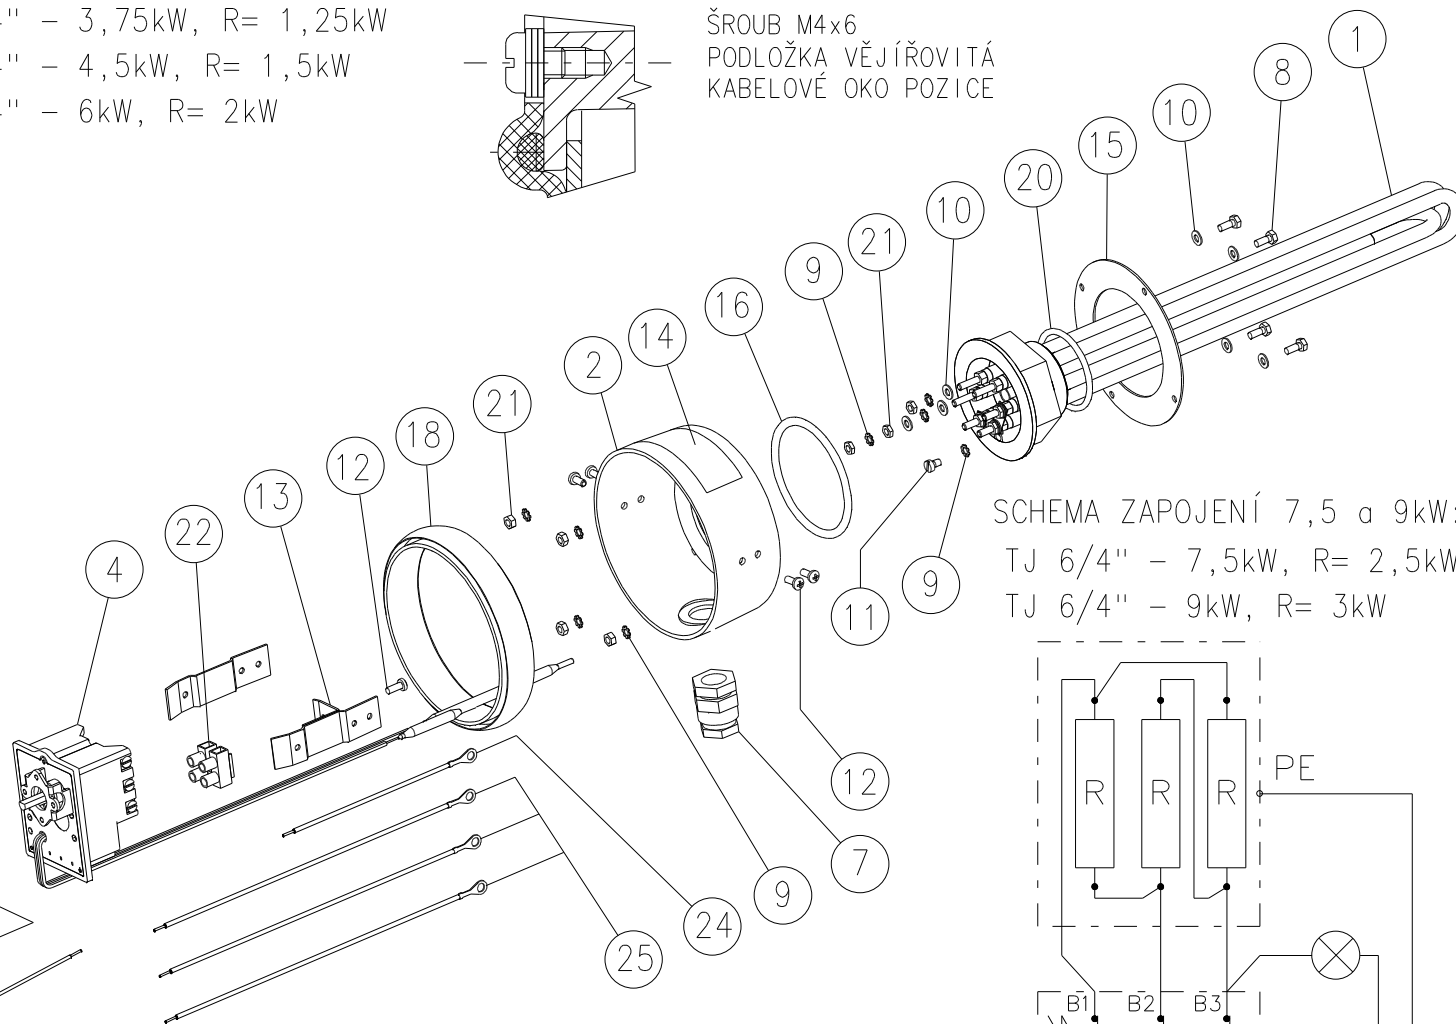

SCHEMA ZAPOJENÍ: TJ 6/4" - 3,3kW, R= 1,1kW
3,3 až 6kW
TJ 6/4" - 3,75kW, R= 1,25kW
TJ 6/4" - 4,5kW, R= 1,5kW
TJ 6/4" - 6kW, R= 2kW

USPOŘÁDÁNÍ OCHR. POSPOJENÍ:

ŠROUB M4x6
PODLOŽKA VĚJÍŘOVITÁ
KABELOVÉ OKO POZICE

1	TOPNÉ TĚLESO G 6/4" - 3,3 kW/230V L= 330mm	6541512	1	*
1	TOPNÉ TĚLESO G 6/4" - 3,75 kW/3x230V L= 350mm	6541514		*
1	TOPNÉ TĚLESO G 6/4" - 4,5 kW/3x230V L= 400mm	6541511		*
1	TOPNÉ TĚLESO G 6/4" - 6 kW/3x230V L= 520mm	6541515		*
1	TOPNÉ TĚLESO G 6/4" - 7,5 kW/3x230V L= 580mm	6541516		*
1	TOPNÉ TĚLESO G 6/4" - 9 kW/3x230V L= 610mm	6541517		*
1	KRYT TOPNÉHO TĚLESA - MISKA	6321851	2	
1	KRYT TOPNÉHO TĚLESA - VÍKO	6321848	3	
1	TERMOSTAT COTHERM BTS 80039	6405605	4	*
1	TĚSNĚNÍ HŘÍDELKY TERMOSTATU	6273110	5	
1	KNOFLÍK TERMOSTATU ČERNÝ	6321855	6	
1	KABELOVÁ PRŮCHODKA Pg 13,5	6345702	7	
4	ŠROUB M4x12	6309007	8	
8	PODLOŽKA VĚJÍŘOVITÁ 4,3	6311215	9	
7	PODLOŽKA ROVNÁ 4,3	6311214	10	
1	ŠROUB POZINK M4x6	6309201	11	
7	ŠROUB DO PL. 3,9x9	6309308	12	
2	SPOJNÍK	5137041	13	
1	ŠTÍTEK VÝKONNOSTNÍ 65x35	6735416	14	
1	MEZIKRUŽÍ TĚLESA	5137060	15	
1	TĚSNÍCÍ ŠŇŮRA Ø 5	6273204	16	
1	SCHEMA ZAPOJENÍ	6735411	17	
1	PRYŽ SPOJOVACÍ	6273201	18	
2	ŠROUB M4x8	6309215	19	
1	TĚSNÍCÍ KROUŽEK 45x3,55	6273115	20	
7	MATICE M4	6311112	21	
1	SVORKOVNICE EKL 2EF2 PA 2 POL	6345608	22	
1	SIGNÁLNÍ DOUTNAVKA	6347507	23	
1	VODIČ ZELENOŽLUTÝ č. 7 L 115mm	6341406	24	
3	VODIČ ČERNÝ č. 11 L 210mm	6341410	25	

* Běžné náhradní díly, některé další díly se prodávají v sadách