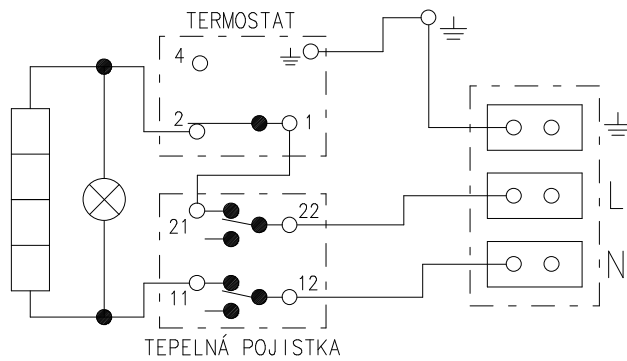

SCHEMA ZAPOJENÍ 230V

USPOŘÁDÁNÍ OCHR. POSPOJENÍ:

ŠROUB M4x6
 PODLOŽKA VĚJÍŘOVITÁ
 KABELOVÉ OKO POZICE
 KABELOVÉ OKO POZICE
 PODLOŽKA VĚJÍŘOVITÁ

1	TOPNÉ TĚLESO G 6/4" - 2 kW/230V L= 350mm	6541513	1	*
1	TOPNÉ TĚLESO G 6/4" - 2,5 kW/230V L= 360mm	6541510		
1	KRYT TOPNÉHO TĚLESA - MISKA	6321851	2	
1	KRYT TOPNÉHO TĚLESA - VÍKO	6321848	3	
1	TERMOSTAT KR.11 DR1 METRA	6405613	4	
1	TEPELNÁ POJISTKA S DRŽÁKEM KNTP 8823 METRA	5541900	5	
1	TĚSNĚNÍ HŘÍDELKY TERMOSTATU	6273110	6	*
1	KNOFLÍK TERMOSTATU ČERNÝ	6321855	7	*
1	KABELOVÁ PRŮCHODKA Pg 13,5	6345702	8	
4	ŠROUB M4x12	6309007	9	
8	PODLOŽKA VĚJÍŘOVITÁ 4,3	6311215	10	
4	PODLOŽKA ROVNÁ 4,3	6311214	11	
2	ŠROUB POZINK M4x6	6309201	12	
7	ŠROUB DO PL. 3,9x9	6309308	13	
2	SPOJNÍK	5137041	14	
1	ŠTÍTEK VÝKONNOSTNÍ 65x35	6735416	15	
1	MEZIKRUŽÍ TĚLESA	5137060	16	
1	TĚSNÍCÍ ŠŇŮRA Ø 5	6273204	17	
1	SCHEMA ZAPOJENÍ	6735411	18	
1	PRYŽ SPOJOVACÍ	6273201	19	
2	ŠROUB M4x8	6309215	20	
1	TĚSNÍCÍ KROUŽEK 45x3,55	6273115	21	
6	MATICE M4	6311112	22	
1	SVORKOVNICE EKL 2EF2 PA 3 POL	6345602	23	
1	SIGNÁLNÍ DOUTNAVKA	6347504	24	
1	VODIČ ZELENOŽLUTÝ č. 7 L 115mm	6341406	25	
1	VODIČ ZELENOŽLUTÝ č. 6 L 280mm	6341405	26	
1	VODIČ ČERNÝ č. 12 L 210mm	6341411	27	
1	VODIČ ČERNÝ č. 5 L 145mm	6341402	28	
1	VODIČ MODRÝ č. 13 L 210mm	6341412	29	

* Běžné náhradní díly, některé další díly se prodávají v sadách

SCHEMA ZAPOJENÍ: TJ 6/4" - 3,3kW, R= 1,1kW
 3,3 až 6kW
 TJ 6/4" - 3,75kW, R= 1,25kW
 TJ 6/4" - 4,5kW, R= 1,5kW
 TJ 6/4" - 6kW, R= 2kW

USPOŘÁDÁNÍ OCHR. POSPOJENÍ: