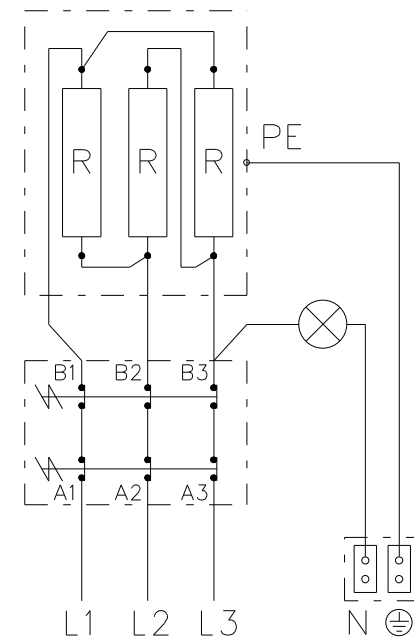

* Běžné náhradní díly, některé další díly se prodávají v sadách

SCHEMA ZAPOJENÍ: TJ 6/4" - 3,3kW, R= 1,1kW
 3,3 až 6kW
 TJ 6/4" - 3,75kW, R= 1,25kW
 TJ 6/4" - 4,5kW, R= 1,5kW
 TJ 6/4" - 6kW, R= 2kW

USPOŘÁDÁNÍ OCHR. POSPOJENÍ:

ŠROUB M4x6
 PODLOŽKA VĚJÍŘOVITÁ
 KABELOVÉ OKO POZICE

SCHEMA ZAPOJENÍ 7,5 a 9kW:
 TJ 6/4" - 7,5kW, R= 2,5kW
 TJ 6/4" - 9kW, R= 3kW

1	TOPNÉ TĚLESO G 6/4" - 3,3 kW/230V L= 330mm	6541512	1	*
1	TOPNÉ TĚLESO G 6/4" - 3,75 kW/3x230V L= 350mm	6541514		*
1	TOPNÉ TĚLESO G 6/4" - 4,5 kW/3x230V L= 400mm	6541511		*
1	TOPNÉ TĚLESO G 6/4" - 6 kW/3x230V L= 520mm	6541515		*
1	TOPNÉ TĚLESO G 6/4" - 7,5 kW/3x230V L= 580mm	6541516		*
1	TOPNÉ TĚLESO G 6/4" - 9 kW/3x230V L= 610mm	6541517		*
1	KRYT TOPNÉHO TĚLESA - MISKA	6321851	2	
1	KRYT TOPNÉHO TĚLESA - VÍKO	6321848	3	
1	TERMOSTAT COTHERM BTS 80039	6405605	4	*
1	TĚSNĚNÍ HŘÍDELKY TERMOSTATU	6273110	5	
1	KNOFLÍK TERMOSTATU ČERNÝ	6321855	6	
1	KABELOVÁ PRŮCHODKA Pg 13,5	6345702	7	
4	ŠROUB M4x12	6309007	8	
8	PODLOŽKA VĚJÍŘOVITÁ 4,3	6311215	9	
7	PODLOŽKA ROVNÁ 4,3	6311214	10	
1	ŠROUB POZINK M4x6	6309201	11	
7	ŠROUB DO PL. 3,9x9	6309308	12	
2	SPOJNÍK	5137041	13	
1	ŠTÍTEK VÝKONNOSTNÍ 65x35	6735416	14	
1	MEZIKRUŽÍ TĚLESA	5137060	15	
1	TĚSNÍCÍ ŠŇŮRA Ø 5	6273204	16	
1	SCHEMA ZAPOJENÍ	6735411	17	
1	PRYŽ SPOJOVACÍ	6273201	18	
2	ŠROUB M4x8	6309215	19	
1	TĚSNÍCÍ KROUŽEK 45x3,55	6273115	20	
7	MATICE M4	6311112	21	
1	SVORKOVNICE EKL 2EF2 PA 2 POL	6345608	22	
1	SIGNÁLNÍ DOUTNAVKA	6347507	23	
1	VODIČ ZELENOŽLUTÝ č. 7 L 115mm	6341406	24	
3	VODIČ ČERNÝ č. 11 L 210mm	6341410	25	