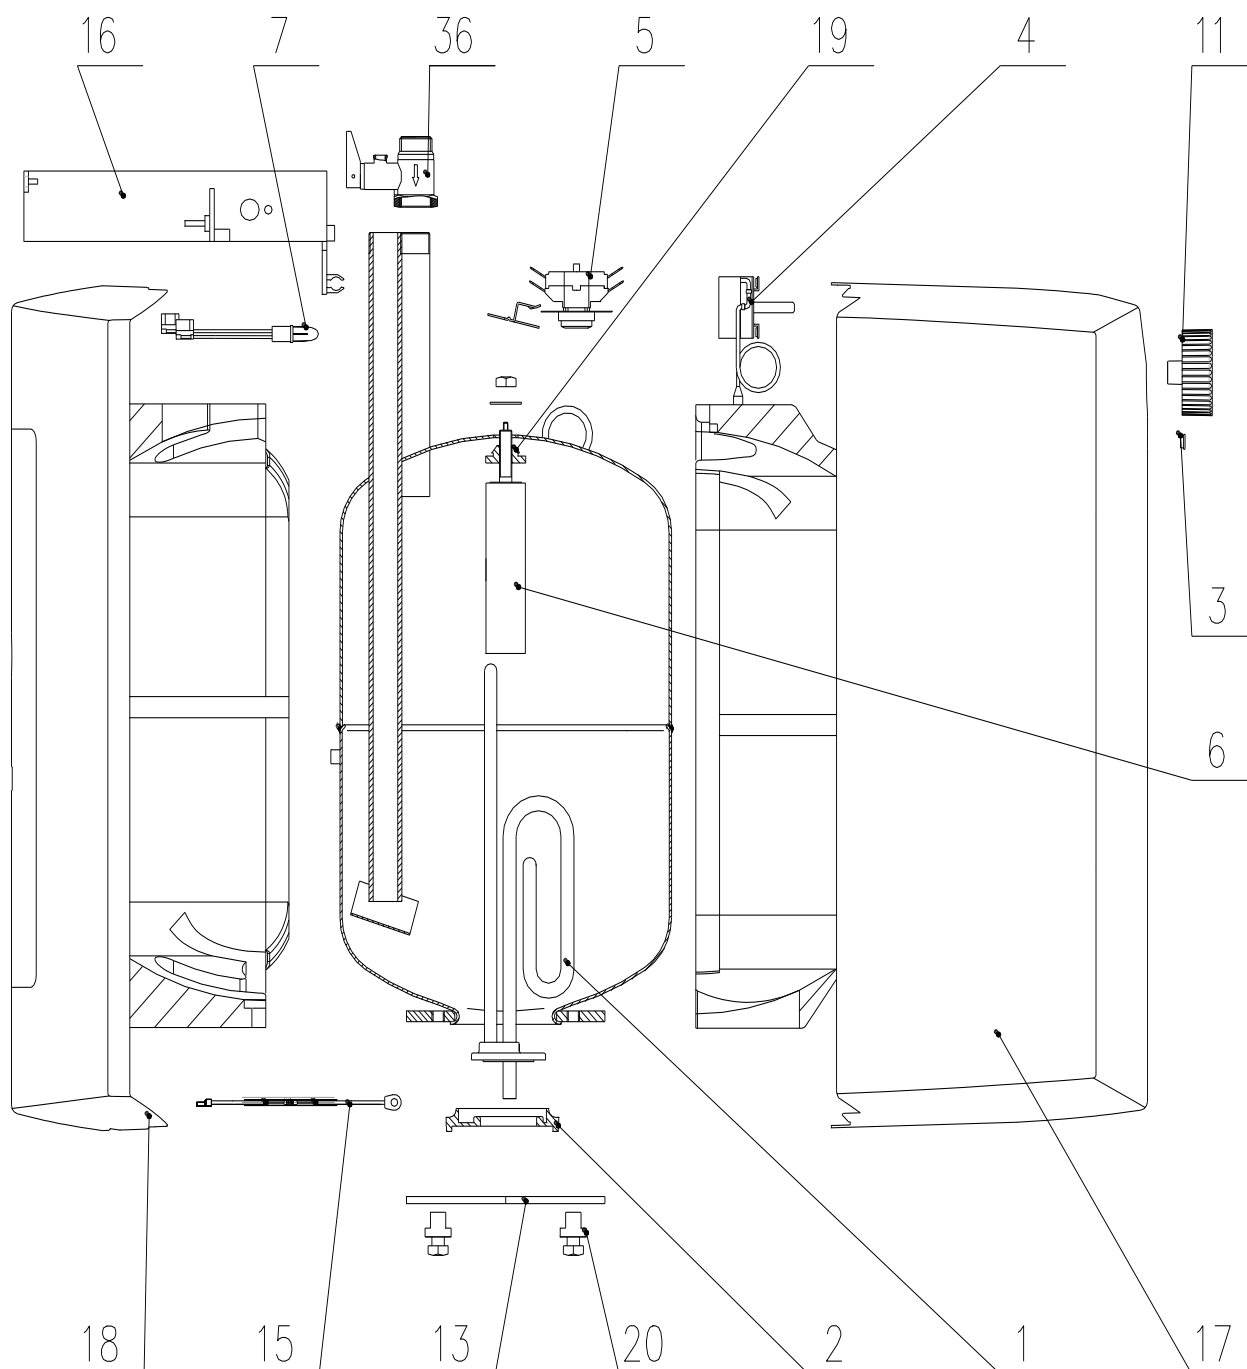

VÝROBEK: EL. OHRÍVAČ VODY – TLAKOVÝ
MODEL: TO 10 IN, TO 15 IN
TYP: POD ODBĚRNÝM MÍSTEM
Č.VÝROBKU: 105313207, 105313209

POZICE	OBJ. Č.	NÁZEV ND
1	g125652	Těleso topné 2000 W
2	g580477	Těsnění topného tělesa
3	g482028	Čočka kontrolky
4	g580428	Termostat
5	g580434	Pojistka bimetalická
6	g580433	Anoda ochranná prům.25,5 x 95 - M8
7	g580427	Světlo signalizační
11	g580430	Knoflík termostatu s pružinou
13	g580450	Příruba top. tělesa
15	g765044	Kabel zemnicí s rezistorem
16	g580429	Držák termostatu - pro TO 10 IN
16	g580423	Držák termostatu - pro TO 15 IN
17	g757181	Kryt přední - pro TO 10 IN
17	g757183	Kryt přední - pro TO 15 IN
18	g580432	Kryt zadní
19	g580425	Těsnění
20	g580449	Průchodka těsněnicí
36	g580071	Bezpečnostní ventil G 1/2 - 6 bar

Díly jsou pro oba typy shodné, kromě pozic 16 a 17.

VÝROBEK: EL. OHRÍVAČ VODY – TLAKOVÝ
MODEL: TO 10 IN, TO 15 IN
TYP: POD ODBĚRNÝM MÍSTEM
Č.VÝROBKU: 105313207, 105313209

VÝROBEK: EL. OHŘÍVAČ VODY – TLAKOVÝ
MODEL: TO 10 IN, TO 15 IN
TYP: POD ODBĚRNÝM MÍSTEM
Č.VÝROBKU: 105313207, 105313209

Poznámky:

- 1 – Termostat
- 2 – Pojistka bimetrická
- 3 – Těleso topné
- 4 – Světlo signalizační
- 5 – Svorkovnice

L – Fáze

N - Nula

⏏ - Uzemnění

VÝROBEK: EL. OHŘÍVAČ VODY – TLAKOVÝ
MODEL: TO 10 IN, TO 15 IN
TYP: POD ODBĚRNÝM MÍSTEM
Č.VÝROBKU: 105313207, 105313209

Uzavřený (tlakový) systém

Otevřený (beztlakový) systém

Poznámky:

- 1 – Bezpečnostní ventil
- 2 – Zpětný ventil
- 3 – Kontrolní ventil
- 4 – Tlakový redukční ventil
- 5 – Uzavírací ventil
- 6 – Kontrolní uzávěr
- 7 – Směšovací baterie
- 8 – odtoková trubka