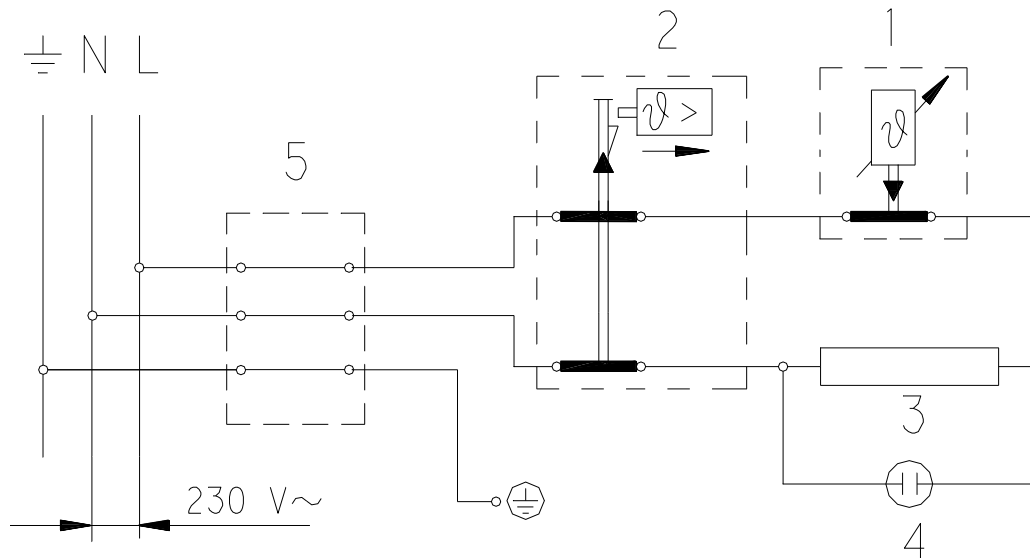

VÝROBEK: EL. OHRÍVAČ VODY – TLAKOVÝ
MODEL: TO 10 IN, TO 15 IN
TYP: POD ODBĚRNÝM MÍSTEM
Č.VÝROBKU: 105313207, 105313209

POZICE	OBJ. Č.	NÁZEV ND
1	g125652	Těleso topné 2000 W
2	g580477	Těsnění topného tělesa
3	g482028	Čočka kontrolky
4	g580428	Termostat
5	g580434	Pojistka bimetalická
6	g580433	Anoda ochranná prům.25,5 x 95 - M8
7	g580427	Světlo signalizační
11	g580430	Knoflík termostatu s pružinou
13	g580450	Příruba top. tělesa
15	g765044	Kabel zemnicí s rezistorem
16	g580429	Držák termostatu - pro TO 10 IN
16	g580423	Držák termostatu - pro TO 15 IN
17	g757181	Kryt přední - pro TO 10 IN
17	g757183	Kryt přední - pro TO 15 IN
18	g580432	Kryt zadní
19	g580425	Těsnění
20	g580449	Průchodka těsněnicí
36	g580071	Bezpečnostní ventil G 1/2 - 6 bar

Díly jsou pro oba typy shodné, kromě pozic 16 a 17.

VÝROBEK: EL. OHRÍVAČ VODY – TLAKOVÝ
MODEL: TO 10 IN, TO 15 IN
TYP: POD ODBĚRNÝM MÍSTEM
Č.VÝROBKU: 105313207, 105313209

VÝROBEK: EL. OHŘÍVAČ VODY – TLAKOVÝ
MODEL: TO 10 IN, TO 15 IN
TYP: POD ODBĚRNÝM MÍSTEM
Č.VÝROBKU: 105313207, 105313209

Poznámky:

- 1 – Termostat
- 2 – Pojistka bimetrická
- 3 – Těleso topné
- 4 – Světlo signalizační
- 5 – Svorkovnice

L – Fáze

N - Nula

⏏ - Uzemnění

VÝROBEK: EL. OHŘÍVAČ VODY – TLAKOVÝ
MODEL: TO 10 IN, TO 15 IN
TYP: POD ODBĚRNÝM MÍSTEM
Č.VÝROBKU: 105313207, 105313209