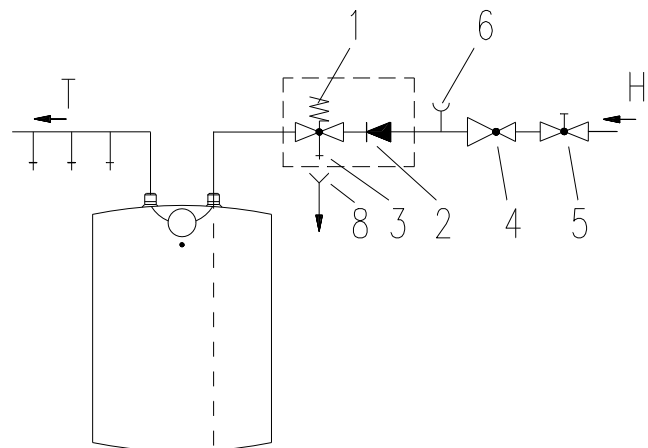

Poznámky:

- 1 – Termostat
- 2 – Pojistka bimetrická
- 3 – Těleso topné
- 4 – Světlo signalizační
- 5 – Svorkovnice

L – Fáze

N - Nula

⏏ - Uzemnění

VÝROBEK: EL. OHŘÍVAČ VODY – TLAKOVÝ
MODEL: TO 10 IN, TO 15 IN
TYP: POD ODBĚRNÝM MÍSTEM
Č.VÝROBKU: 105313207, 105313209

Uzavřený (tlakový) systém

Otevřený (beztlakový) systém

Poznámky:

- 1 – Bezpečnostní ventil
- 2 – Zpětný ventil
- 3 – Kontrolní ventil
- 4 – Tlakový redukční ventil
- 5 – Uzavírací ventil
- 6 – Kontrolní uzávěr
- 7 – Směšovací baterie
- 8 – odtoková trubka