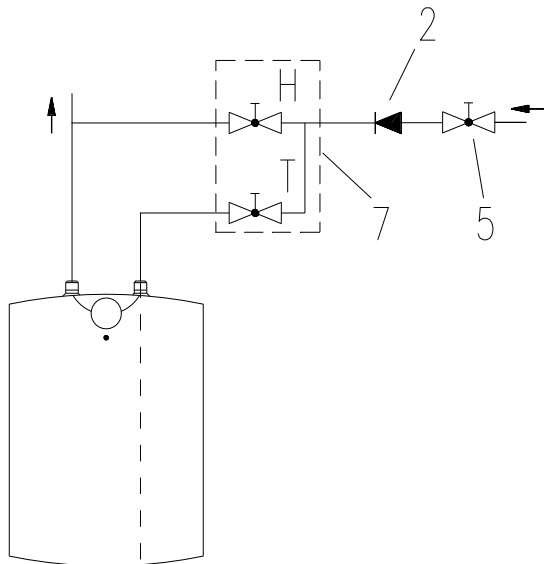

Poznámky:

- 1 – Termostat
- 2 – Pojistka bimetrická
- 3 – Těleso topné
- 4 – Světlo signalizační
- 5 – Svorkovnice

L – Fáze

N - Nula

⏏ - Uzemnění

VÝROBEK: EL. OHŘÍVAČ VODY – TLAKOVÝ
MODEL: TO 10 IN, TO 15 IN
TYP: POD ODBĚRNÝM MÍSTEM
Č.VÝROBKU: 105313207, 105313209

Uzavřený (tlakový) systém

Otevřený (beztlakový) systém

Poznámky:

- 1 – Bezpečnostní ventil
- 2 – Zpětný ventil
- 3 – Kontrolní ventil
- 4 – Tlakový redukční ventil
- 5 – Uzavírací ventil
- 6 – Kontrolní uzávěr
- 7 – Směšovací baterie
- 8 – odtoková trubka