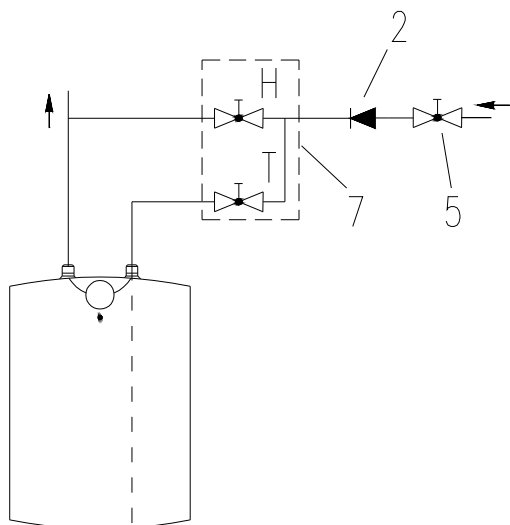

VÝROBEK: EL. OHŘÍVAČ VODY – TLAKOVÝ
MODEL: TO 15 IN
TYP: **POD ODBĚRNÉ MÍSTO**
Č.VÝROBKU: 105313209

POZICE	OBJ. Č.	NÁZEV ND
1	g125652	Těleso topné 2000 W
2	g580477	Těsnění topného tělesa
3	g482028	Čočka kontrolky
4	g580428	Termostat
5	g580434	Pojistka bimetalická
6	g580433	Anoda ochranná prům.25,5 x 95 - M8
7	g580427	Světlo signalizační
11	g580430	Knoflík termostatu s pružinou
13	g580450	Příruba top. tělesa
15	g765044	Kabel zemnicí s rezistorem
16	g580423	Držák termostatu
17	g757183	Kryt přední
18	g580432	Kryt zadní
19	g580425	Těsnění
20	g580449	Průchodka těsněnicí
36	g580071	Bezpečnostní ventil G 1/2,6 bar

VÝROBEK: EL. OHŘÍVAČ VODY – TLAKOVÝ
 MODEL: TO 15 IN
 TYP: **POD ODBĚRNÉ MÍSTO**
 Č.VÝROBKU: 105313209

VÝROBEK: EL. OHŘÍVAČ VODY – TLAKOVÝ
MODEL: TO 15 IN
TYP: POD ODBĚRNÉ MÍSTO
Č.VÝROBKU: 105313209

Poznámky:

- 1 – Termostat
- 2 – Pojistka bimetalická
- 3 – Těleso topné
- 4 – Světlo signalizační
- 5 – Svorkovnice

L – Fáze
 N - Nula
 - Uzemnění

VÝROBEK: EL. OHŘÍVAČ VODY – TLAKOVÝ
MODEL: TO 15 IN
TYP: POD ODBĚRNÉ MÍSTO
Č.VÝROBKU: 105313209