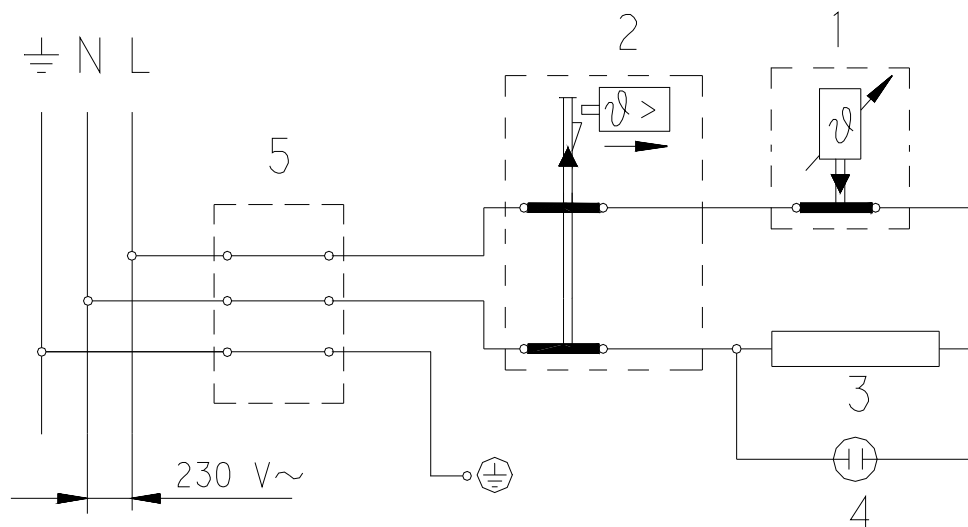

VÝROBEK: EL. OHŘÍVAČ VODY – TLAKOVÝ
MODEL: TO 15 IN
TYP: **POD ODBĚRNÉ MÍSTO**
Č.VÝROBKU: 105313209

POZICE	OBJ. Č.	NÁZEV ND
1	g125652	Těleso topné 2000 W
2	g580477	Těsnění topného tělesa
3	g482028	Čočka kontrolky
4	g580428	Termostat
5	g580434	Pojistka bimetalická
6	g580433	Anoda ochranná prům.25,5 x 95 - M8
7	g580427	Světlo signalizační
11	g580430	Knoflík termostatu s pružinou
13	g580450	Příruba top. tělesa
15	g765044	Kabel zemnicí s rezistorem
16	g580423	Držák termostatu
17	g757183	Kryt přední
18	g580432	Kryt zadní
19	g580425	Těsnění
20	g580449	Průchodka těsněnicí
36	g580071	Bezpečnostní ventil G 1/2,6 bar

VÝROBEK: EL. OHŘÍVAČ VODY – TLAKOVÝ
 MODEL: TO 15 IN
 TYP: **POD ODBĚRNÉ MÍSTO**
 Č.VÝROBKU: 105313209

VÝROBEK: EL. OHŘÍVAČ VODY – TLAKOVÝ
MODEL: TO 15 IN
TYP: POD ODBĚRNÉ MÍSTO
Č.VÝROBKU: 105313209

Poznámky:

- 1 – Termostat
- 2 – Pojistka bimetalická
- 3 – Těleso topné
- 4 – Světlo signalizační
- 5 – Svorkovnice

L – Fáze
 N - Nula
 - Uzemnění

VÝROBEK: EL. OHŘÍVAČ VODY – TLAKOVÝ
MODEL: TO 15 IN
TYP: POD ODBĚRNÉ MÍSTO
Č.VÝROBKU: 105313209