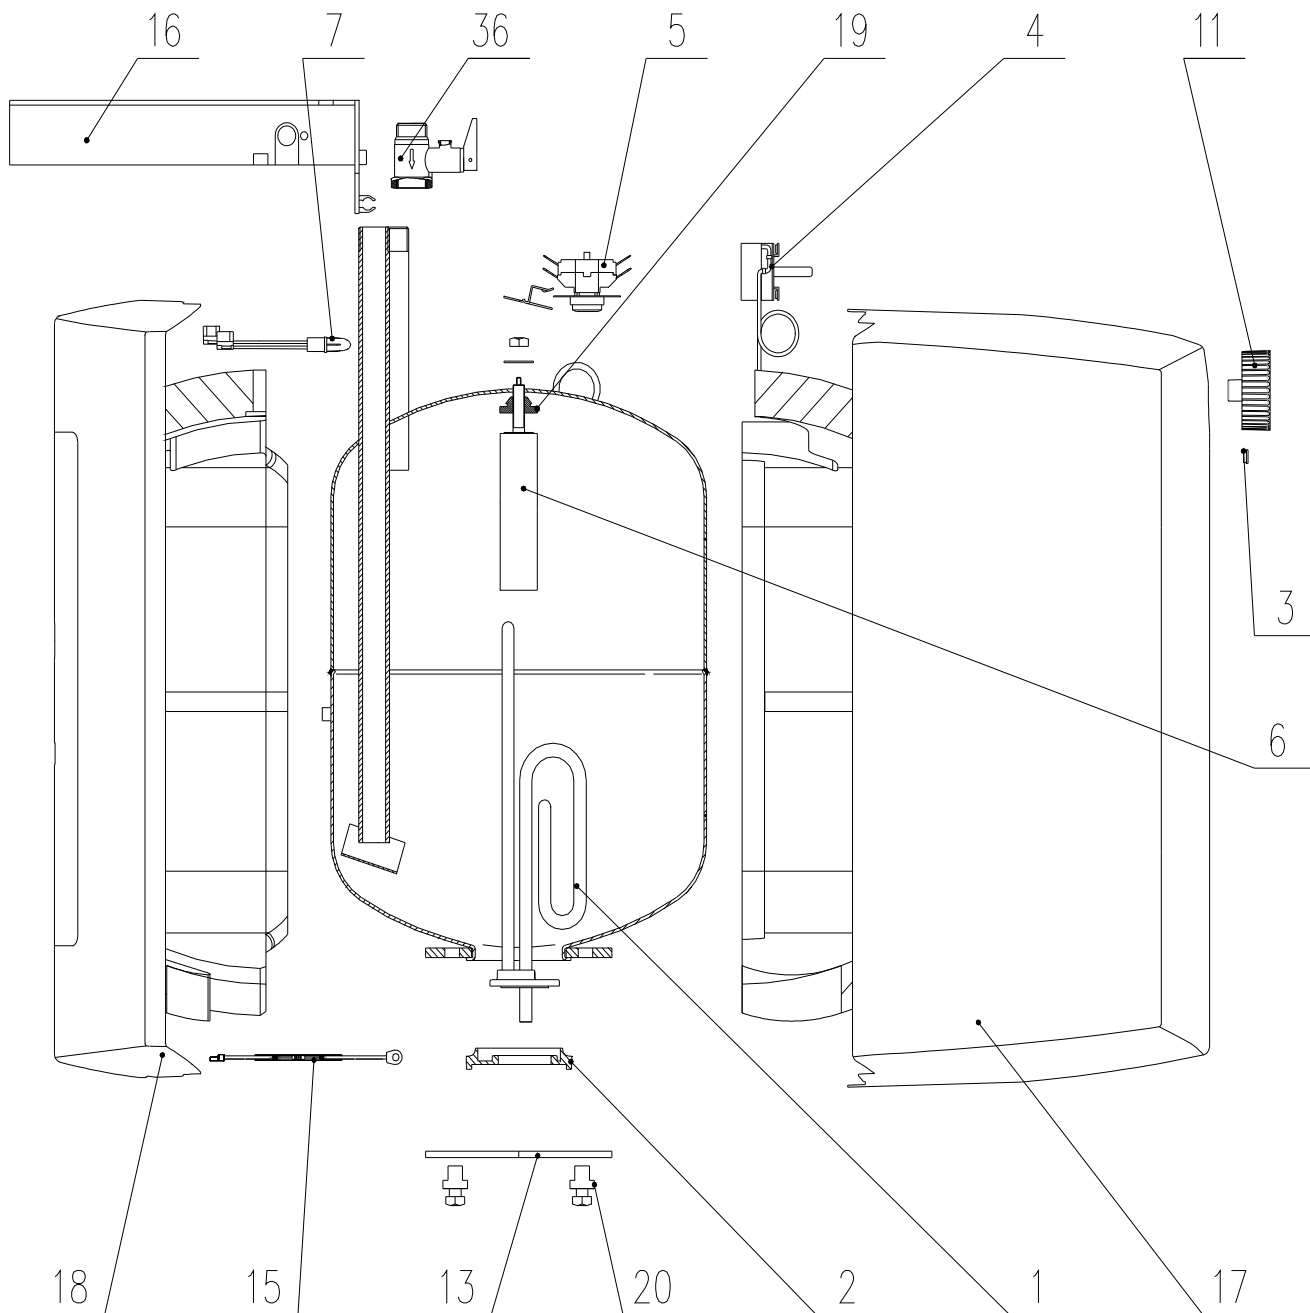

VÝROBEK: EL. OHŘÍVAČ VODY – TLAKOVÝ
MODEL: TO 15 IN
TYP: **POD ODBĚRNÉ MÍSTO**
Č.VÝROBKU: 105313209

POZICE	OBJ. Č.	NÁZEV ND
1	g125652	Těleso topné 2000 W
2	g580477	Těsnění topného tělesa
3	g482028	Čočka kontrolky
4	g580428	Termostat
5	g580434	Pojistka bimetalická
6	g580433	Anoda ochranná prům.25,5 x 95 - M8
7	g580427	Světlo signalizační
11	g580430	Knoflík termostatu s pružinou
13	g580450	Příruba top. tělesa
15	g765044	Kabel zemnicí s rezistorem
16	g580423	Držák termostatu
17	g757183	Kryt přední
18	g580432	Kryt zadní
19	g580425	Těsnění
20	g580449	Průchodka těsněnicí
36	g580071	Bezpečnostní ventil G 1/2,6 bar

VÝROBEK: EL. OHŘÍVAČ VODY – TLAKOVÝ
 MODEL: TO 15 IN
 TYP: **POD ODBĚRNÉ MÍSTO**
 Č.VÝROBKU: 105313209

VÝROBEK: EL. OHŘÍVAČ VODY – TLAKOVÝ
MODEL: TO 15 IN
TYP: POD ODBĚRNÉ MÍSTO
Č.VÝROBKU: 105313209

Poznámky:

- 1 – Termostat
- 2 – Pojistka bimetalická
- 3 – Těleso topné
- 4 – Světlo signalizační
- 5 – Svorkovnice

L – Fáze
 N - Nula
 - Uzemnění

VÝROBEK: EL. OHŘÍVAČ VODY – TLAKOVÝ
MODEL: TO 15 IN
TYP: POD ODBĚRNÉ MÍSTO
Č.VÝROBKU: 105313209