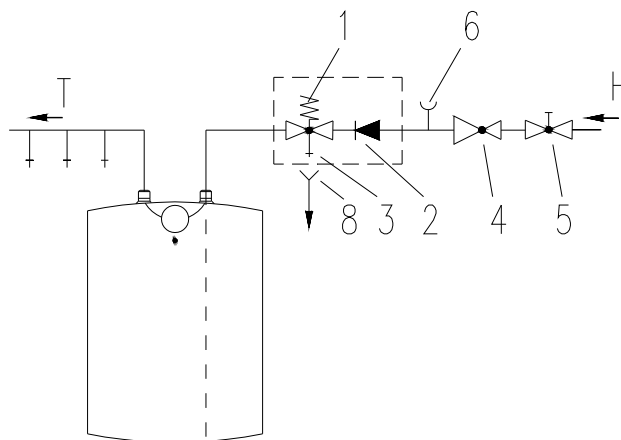

Otevřený (beztlakový) systém

Poznámky:

- 1 – Bezpečnostní ventil
- 2 – Zpětný ventil
- 3 – Kontrolní ventil
- 4 – Tlakový redukční ventil
- 5 – Uzavírací ventil
- 6 – Kontrolní uzávěr
- 7 – Směšovací baterie
- 8 – odtoková trubka

H – Studená voda
T – Teplá voda