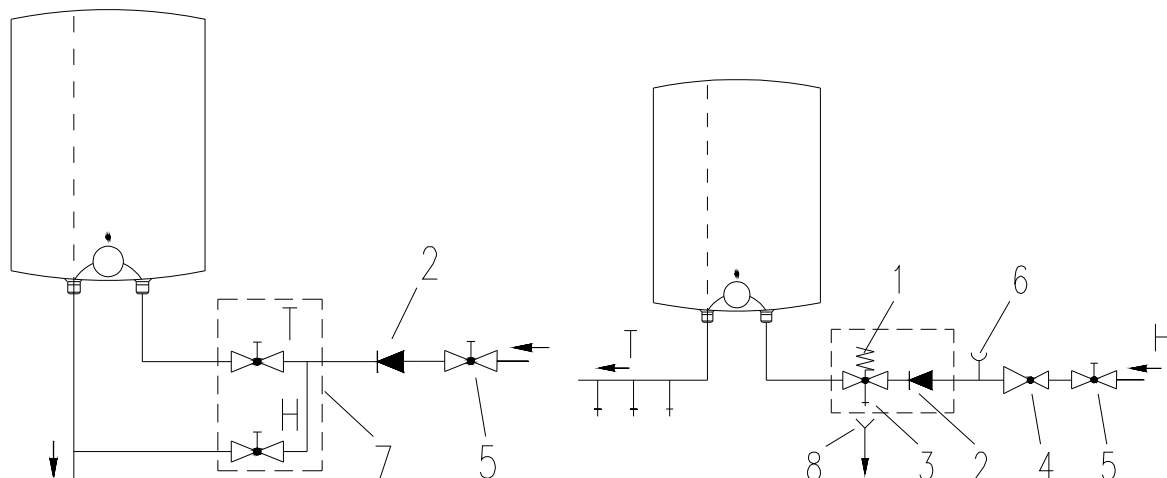

VÝROBEK: EL. OHŘÍVAČ VODY – TLAKOVÝ
MODEL: TO 15 UP
TYP: NAD ODBĚRNÝM MÍSTEM
Č.VÝROBKU: 105313208

POZICE	OBJ. Č.	NÁZEV ND
1	g125652	Těleso topné 2000 W
2	g580477	Těsnění topného tělesa
3	g482028	Čočka kontrolky
4	g580428	Termostat
5	g580434	Pojistka bimetalická
6	g580433	Anoda ochranná prům.25,5 x 95 - M8
7	g580420	Světlo signalizační
11	g580421	Knoflík termostatu s pružinou
13	g580450	Příruba top. tělesa
15	g765044	Kabel zemnicí s rezistorem
16	g580423	Držák termostatu
17	g757182	Kryt přední
18	g580432	Kryt zadní
19	g580425	Těsnění
20	g580449	Průchodka těsněnicí
36	g580071	Bezpečnostní ventil G 1/2,6 bar

VÝROBEK: EL. OHŘÍVAČ VODY – TLAKOVÝ
MODEL: TO 15 UP
TYP: NAD ODBĚRNÝM MÍSTEM
Č.VÝROBKU: 105313208

VÝROBEK: EL. OHŘÍVAČ VODY – TLAKOVÝ
MODEL: TO 15 UP
TYP: NAD ODBĚRNÝM MÍSTEM
Č.VÝROBKU: 105313208

Poznámky:

- 1 – Termostat
- 2 – Pojistka bimetalická
- 3 – Těleso topné
- 4 – Světlo signalizační
- 5 – Svorkovnice

L – Fáze
 N - Nula
 ⊥ - Uzemnění

VÝROBEK: EL. OHŘÍVAČ VODY – TLAKOVÝ
MODEL: TO 15 UP
TYP: NAD ODBĚRNÝM MÍSTEM
Č.VÝROBKU: 105313208