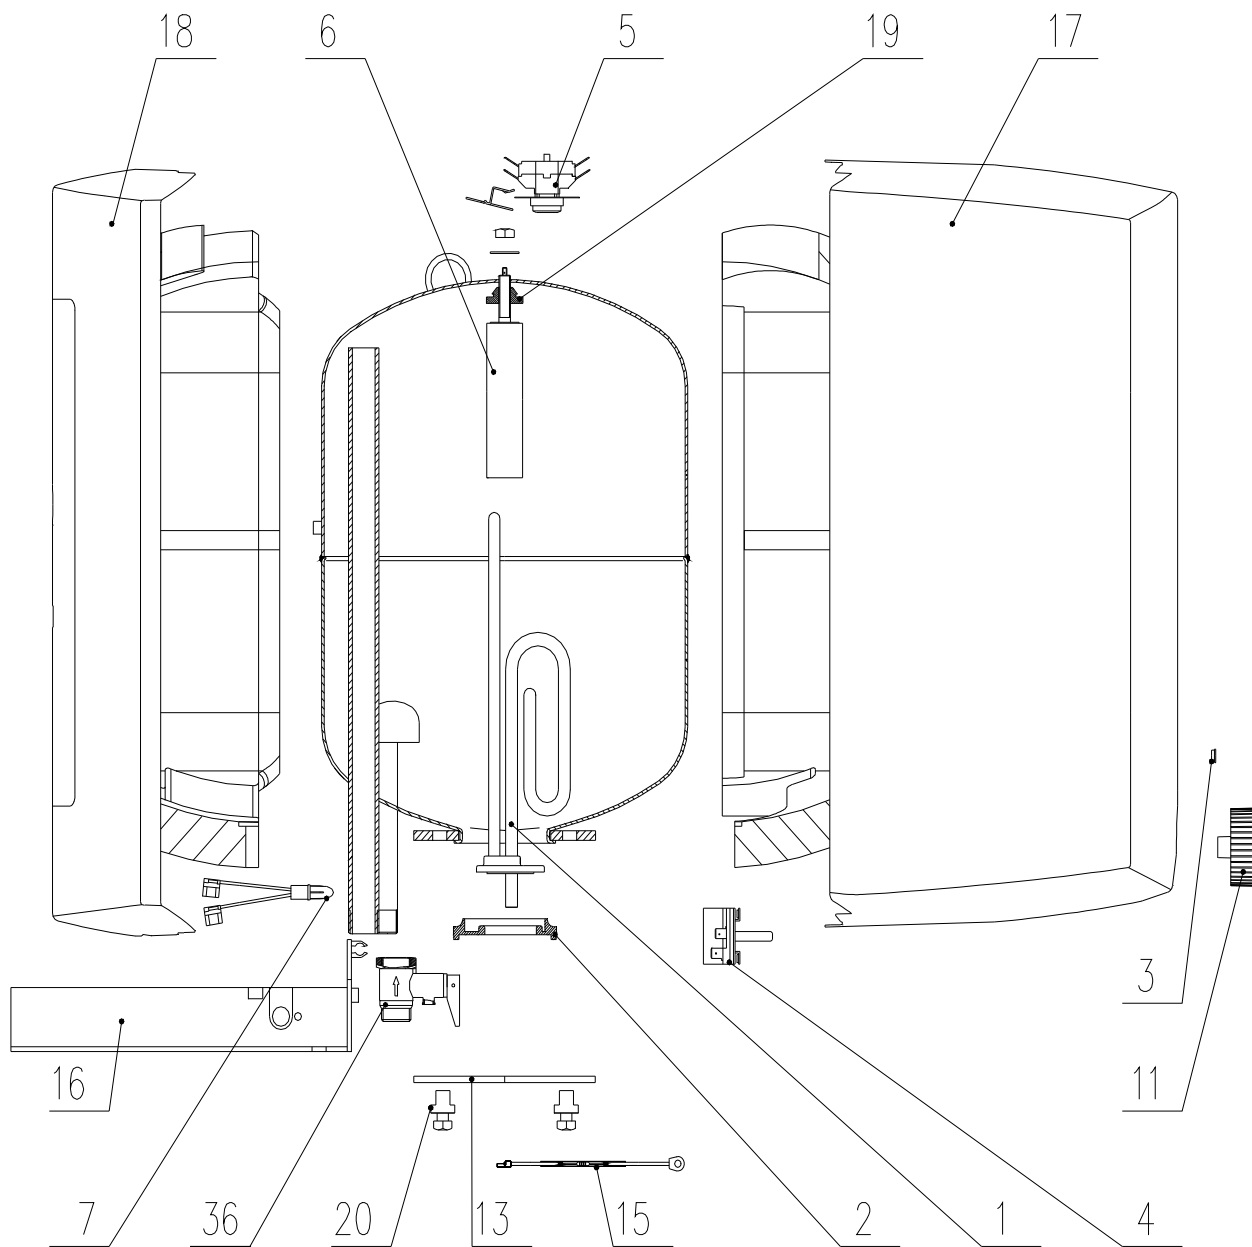

VÝROBEK: EL. OHŘÍVAČ VODY – TLAKOVÝ
MODEL: TO 15 UP
TYP: NAD ODBĚRNÝM MÍSTEM
Č.VÝROBKU: 105313208

POZICE	OBJ. Č.	NÁZEV ND
1	g125652	Těleso topné 2000 W
2	g580477	Těsnění topného tělesa
3	g482028	Čočka kontrolky
4	g580428	Termostat
5	g580434	Pojistka bimetalická
6	g580433	Anoda ochranná prům.25,5 x 95 - M8
7	g580420	Světlo signalizační
11	g580421	Knoflík termostatu s pružinou
13	g580450	Příruba top. tělesa
15	g765044	Kabel zemnicí s rezistorem
16	g580423	Držák termostatu
17	g757182	Kryt přední
18	g580432	Kryt zadní
19	g580425	Těsnění
20	g580449	Průchodka těsněnicí
36	g580071	Bezpečnostní ventil G 1/2,6 bar

VÝROBEK: EL. OHŘÍVAČ VODY – TLAKOVÝ
MODEL: TO 15 UP
TYP: NAD ODBĚRNÝM MÍSTEM
Č.VÝROBKU: 105313208

VÝROBEK: EL. OHŘÍVAČ VODY – TLAKOVÝ
MODEL: TO 15 UP
TYP: NAD ODBĚRNÝM MÍSTEM
Č.VÝROBKU: 105313208

Poznámky:

- 1 – Termostat
- 2 – Pojistka bimetalická
- 3 – Těleso topné
- 4 – Světlo signalizační
- 5 – Svorkovnice

L – Fáze
 N - Nula
 ⊥ - Uzemnění

VÝROBEK: EL. OHŘÍVAČ VODY – TLAKOVÝ
MODEL: TO 15 UP
TYP: NAD ODBĚRNÝM MÍSTEM
Č.VÝROBKU: 105313208

Uzavřený (tlakový) systém

Otevřený (beztlakový) systém

Poznámky:

- 1 – Bezpečnostní ventil
- 2 – Zpětný ventil
- 3 – Kontrolní ventil
- 4 – Tlakový redukční ventil
- 5 – Uzavírací ventil
- 6 – Kontrolní uzávěr
- 7 – Směšovací baterie
- 8 – odtoková trubka