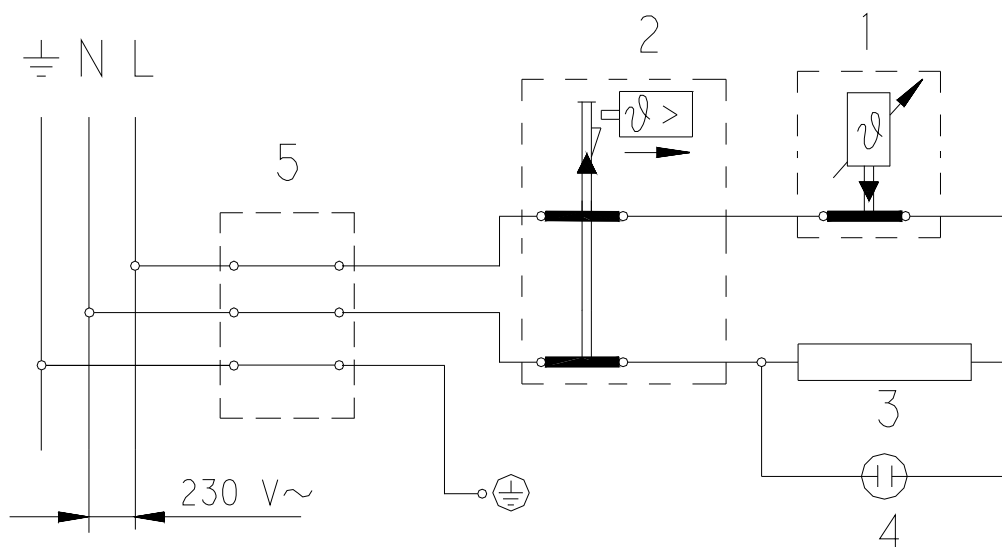

VÝROBEK: EL. OHŘÍVAČ VODY – TLAKOVÝ
MODEL: TO 15 UP
TYP: NAD ODBĚRNÝM MÍSTEM
Č.VÝROBKU: 105313208

POZICE	OBJ. Č.	NÁZEV ND
1	g125652	Těleso topné 2000 W
2	g580477	Těsnění topného tělesa
3	g482028	Čočka kontrolky
4	g580428	Termostat
5	g580434	Pojistka bimetalická
6	g580433	Anoda ochranná prům.25,5 x 95 - M8
7	g580420	Světlo signalizační
11	g580421	Knoflík termostatu s pružinou
13	g580450	Příruba top. tělesa
15	g765044	Kabel zemnicí s rezistorem
16	g580423	Držák termostatu
17	g757182	Kryt přední
18	g580432	Kryt zadní
19	g580425	Těsnění
20	g580449	Průchodka těsněnicí
36	g580071	Bezpečnostní ventil G 1/2,6 bar

VÝROBEK: EL. OHŘÍVAČ VODY – TLAKOVÝ
MODEL: TO 15 UP
TYP: NAD ODBĚRNÝM MÍSTEM
Č.VÝROBKU: 105313208

VÝROBEK: EL. OHŘÍVAČ VODY – TLAKOVÝ
MODEL: TO 15 UP
TYP: NAD ODBĚRNÝM MÍSTEM
Č.VÝROBKU: 105313208

Poznámky:

- 1 – Termostat
- 2 – Pojistka bimetalická
- 3 – Těleso topné
- 4 – Světlo signalizační
- 5 – Svorkovnice

L – Fáze
 N - Nula
 ⊥ - Uzemnění

VÝROBEK: EL. OHŘÍVAČ VODY – TLAKOVÝ
MODEL: TO 15 UP
TYP: NAD ODBĚRNÝM MÍSTEM
Č.VÝROBKU: 105313208