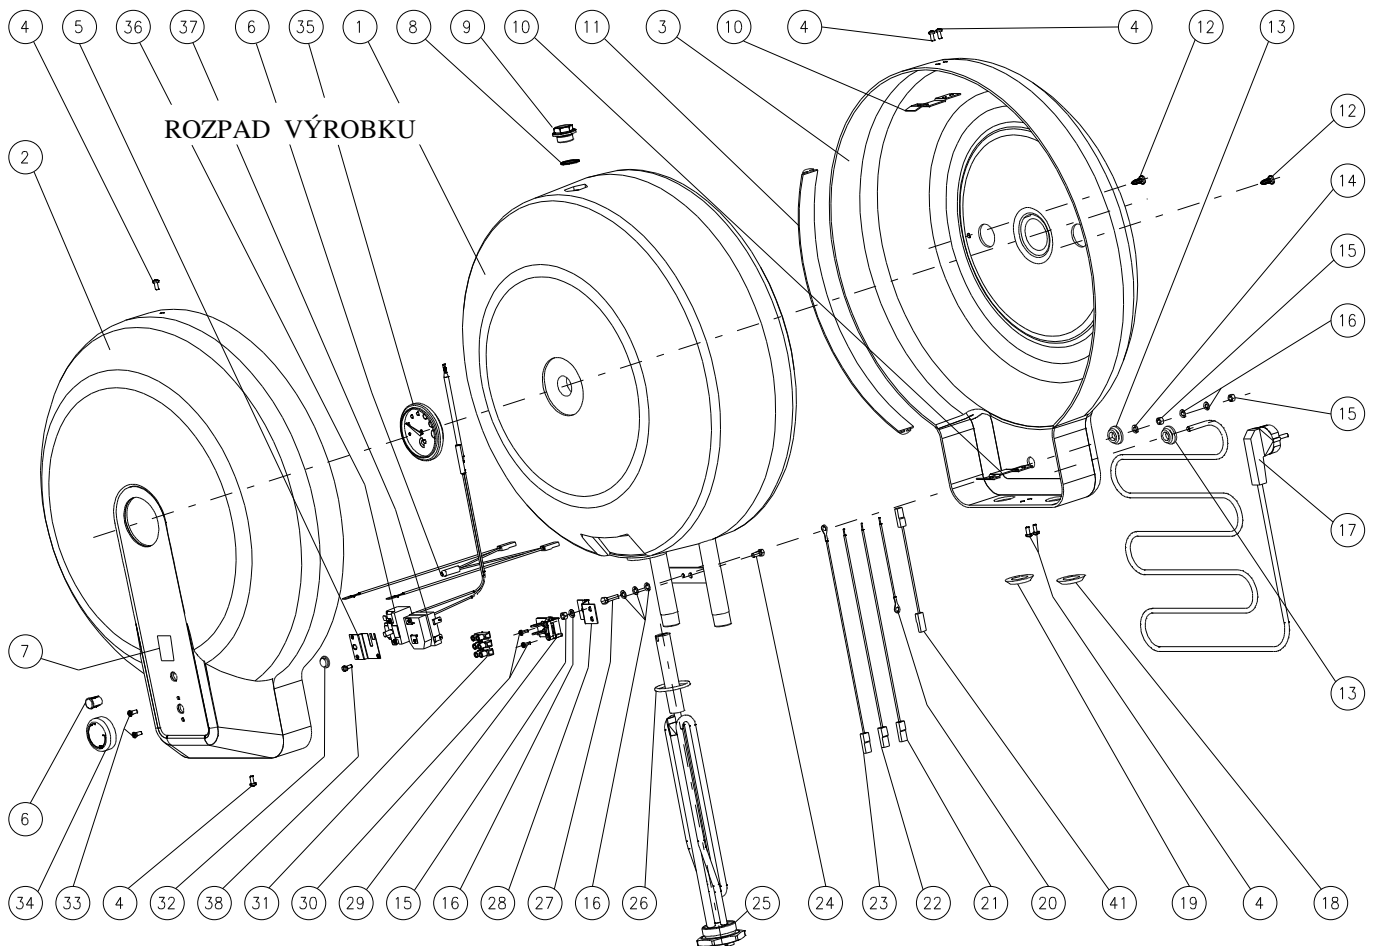

Pos.	Ks.	Název dílu	Číslo dílu
1	1	nádoba náhradní díl TO - 20	120210521
2	1	kapota přední	6321817
3	1	kapota zadní	6321818
4	6	šroub do plechu 3,9x13	6309300
5	1	držák tepelné pojistky	-
6	1	signální doutnavka SL 656 BAZ s krytem	6347501
7	1	štítek DZD TO - 20	6735406
8	1	kroužek těsnicí pryžový 18x2,5 „O“	6273120
9	1	zátky G 1/2"	6309206
10	2	spojník TO - 20	5137041
11	1	pryž spojovací profil NP H1596	6273201
12	2	šroub do plechu 5,5x16	6309306
13	2	kabelová průchodka	6273111
14	1	podložka rovná ø5,3	6311201
15	3	matice šestihránná M5	6311101
16	6	podložka vějířovitá ø5,3	6311208
17	1	přívodní kabel (flexa šňůra)	6341450
18	1	kroužek těsnicí modrý 1/2"	6273106
19	1	kroužek těsnicí červený 1/2"	6273105
20	1	vodič zelenožlutý č.7 L 115	6341406
21	1	vodič černý č. 1 L 280	6341400
22	1	vodič modrý č.2 L 280	6341403
23	1	vodič zelenožlutý č.6 L 280	6341405
24	1	šroub pozink. M5x12	6309209
25	1	topné těleso vč. Anodové ochrany	6541500
26	1	kroužek těsnicí ø 38x3,5	6273107
27	1	šroub mosazný M5x20	6309802
28	1	nosič svorkovnice	5137021
29	1	držák svorkovnice BFP	6345604
30	2	se šrouby držáku svorkovnice	
31	1	svorkovnice ELK 2EF2	6345602
32	1	těsnění hřídelky termostatu	6273110
33	2	šroub M4x10 ČSN 02 1131.45	6309204
34	1	knoflík termostatu	6321810
35	1	teploměr dotykový BT-224 F1	6388301
36	1	termostat kapilární EIKA v02	6405617
37	1	tepelná pojistka EIKA	6541907
38	1	matice M8	ČSN 02 1403