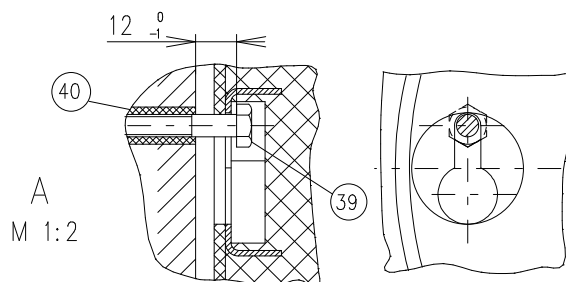

MONTÁŽ NA STĚNU

Pos.	Ks.	Název dílu	Číslo dílu
39	2	vrut 6x70 šestihřanná hlava	6309304
40	2	hmoždinka BK 10	6321801