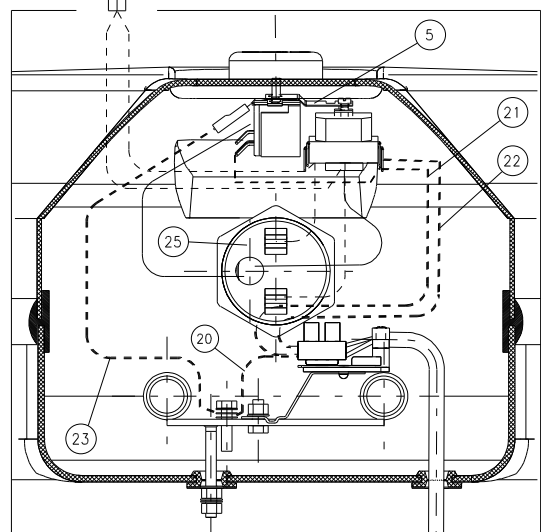

6 Schema elektroinstalace