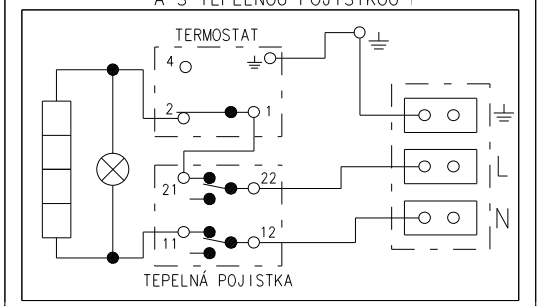

MONTÁŽ NA STĚNU

Pos.	Ks.	Název dílu	Číslo dílu
39	2	vrut 6x70 šestihřanná hlava	6309304
40	2	hmoždinka BK 10	6321801

Pos.	Ks.	Název dílu	Číslo dílu
1	1	nádoba náhradní díl TO - 20	120210521
2	1	kapota přední	6321817
3	1	kapota zadní	6321818
4	6	šroub do plechu 3,9x13	6309300
5	1	držák tepelné pojistky	-
6	1	signální doutnavka SL 656 BAZ s krytem	6347501
7	1	štítek DZD TO - 20	6735406
8	1	kroužek těsnicí pryžový 18x2,5 „O“	6273120
9	1	zátky G 1/2"	6309206
10	2	spojník TO - 20	5137041
11	1	pryž spojovací profil NP H1596	6273201
12	2	šroub do plechu 5,5x16	6309306
13	2	kabelová průchodka	6273111
14	1	podložka rovná ø5,3	6311201
15	3	matice šestihránná M5	6311101
16	6	podložka vějířovitá ø5,3	6311208
17	1	přívodní kabel (flexa šňůra)	6341450
18	1	kroužek těsnicí modrý 1/2"	6273106
19	1	kroužek těsnicí červený 1/2"	6273105
20	1	vodič zelenožlutý č.7 L 115	6341406
21	1	vodič černý č. 1 L 280	6341400
22	1	vodič modrý č.2 L 280	6341403
23	1	vodič zelenožlutý č.6 L 280	6341405
24	1	šroub pozink. M5x12	6309209
25	1	topné těleso vč. Anodové ochrany	6541500
26	1	kroužek těsnicí ø 38x3,5	6273107
27	1	šroub mosazný M5x20	6309802
28	1	nosič svorkovnice	5137021
29	1	držák svorkovnice BFP	6345604
30	2	se šrouby držáku svorkovnice	
31	1	svorkovnice ELK 2EF2	6345602
32	1	těsnění hřídelky termostatu	6273110
33	2	šroub M4x10 ČSN 02 1131.45	6309204
34	1	knoflík termostatu	6321810
35	1	teploměr dotykový BT-224 F1	6388301
36	1	termostat kapilární EIKA v02	6405617
37	1	tepelná pojistka EIKA	6541907
38	1	matice M8	ČSN 02 1403

6 Schema elektroinstalace

SCHEMA ELEKTRICKÉHO ZAPOJENÍ S TERMOSTATEM A S TEPELNOU POJISTKOU

41	1	vodič černý č.5 L 145	6341402
----	---	-----------------------	---------