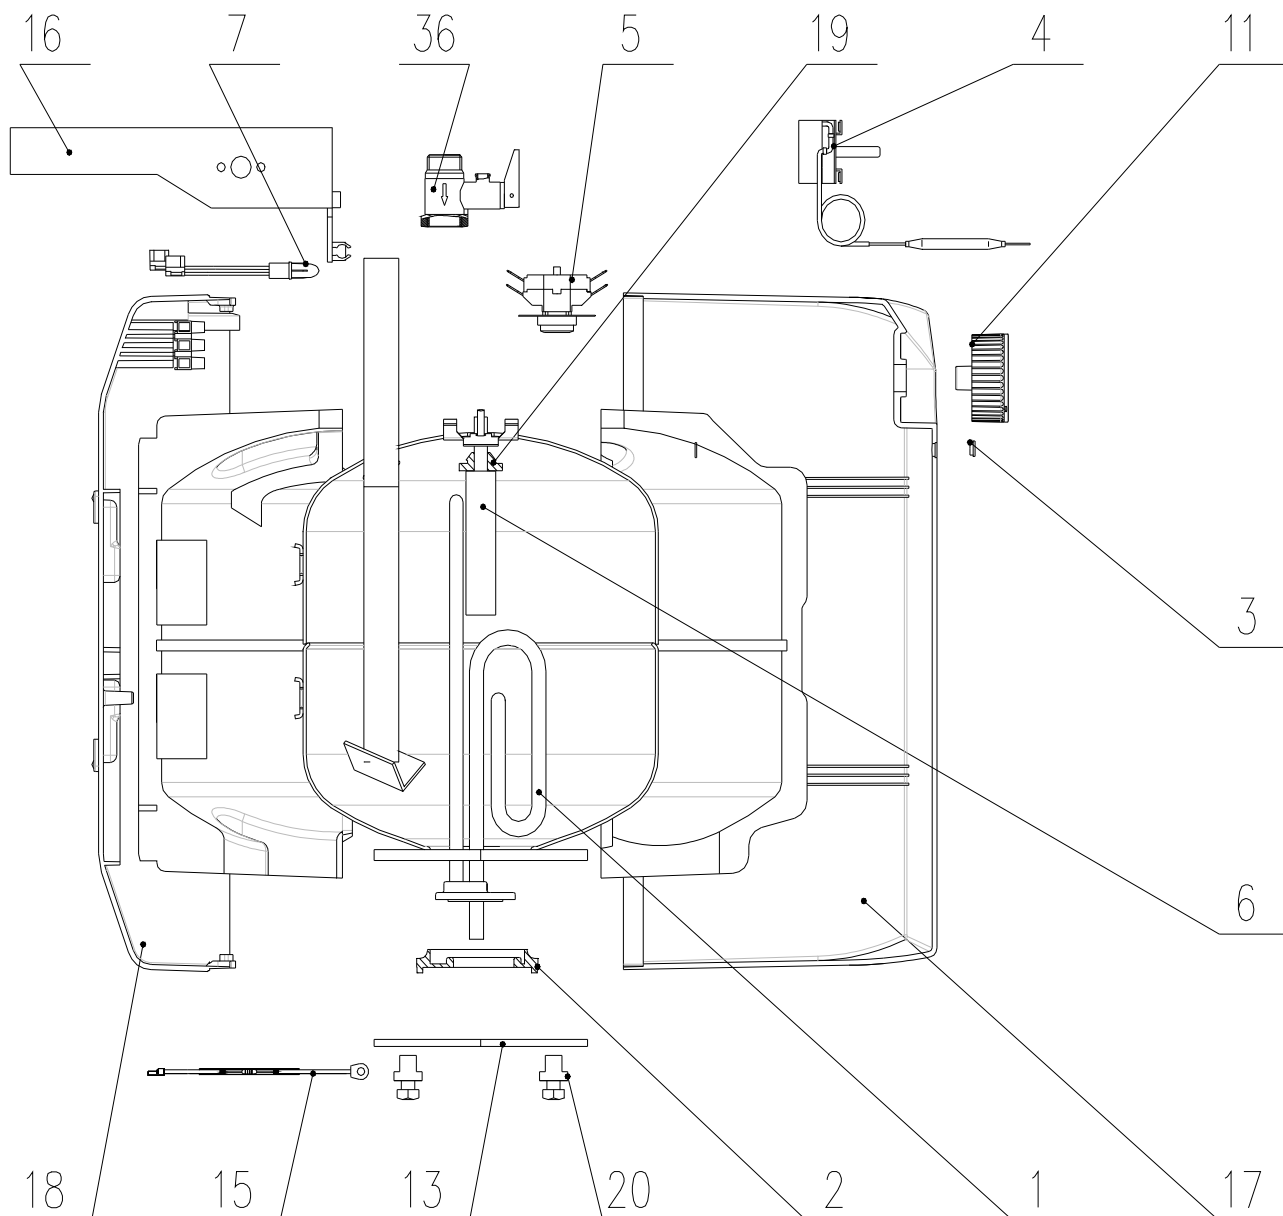

VÝROBEK: EL. OHŘÍVAČ VODY – TLAKOVÝ
MODEL: TO 5 IN
TYP: POD ODBĚRNÉ MÍSTO
Č.VÝROBKU: 105313203

POZICE	OBJ. Č.	NÁZEV ND
1	g125652	Těleso topné 2000 W
2	g580477	Těsnění topného tělesa
3	g482028	Čočka kontrolky
4	g580428	Termostat
5	g580434	Pojistka bimetalická
6	g765138	Anoda ochranná prům.25,5 x 65 - M8
7	g580427	Světlo signalizační
11	g580430	Knoflík termostatu s pružinou
13	g580450	Příruba top. tělesa
15	g765044	Kabel zemnicí s rezistorem
16	g757095	Držák termostatu
17	g757179	Kryt přední
18	g757093	Kryt zadní
19	g580425	Těsnění
20	g580449	Průchodka těsněnicí
36	g580071	Bezpečnostní ventil G 1/2,6 bar

VÝROBEK: EL. OHŘÍVAČ VODY – TLAKOVÝ
MODEL: TO 5 IN
TYP: POD ODBĚRNÉ MÍSTO
Č.VÝROBKU: 105313203

VÝROBEK: EL. OHŘÍVAČ VODY – TLAKOVÝ
 MODEL: TO 5 IN
 TYP: POD ODBĚRNÉ MÍSTO
 Č.VÝROBKU: 105313203

Poznámky:

- 1 – Termostat
- 2 – Pojistka bimetalická
- 3 – Těleso topné
- 4 – Světlo signalizační
- 5 – Svorkovnice

L – Fáze

N - Nula

⊥ - Uzemnění

VÝROBEK: EL. OHŘÍVAČ VODY – TLAKOVÝ
MODEL: TO 5 IN
TYP: POD ODBĚRNÉ MÍSTO
Č.VÝROBKU: 105313203