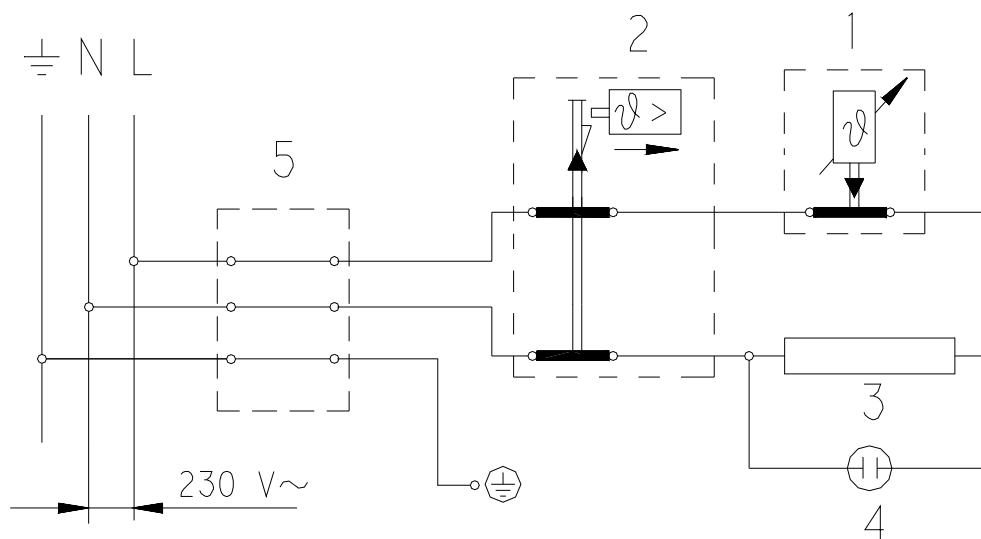

VÝROBEK: EL. OHŘÍVAČ VODY – TLAKOVÝ
MODEL: TO 5 IN
TYP: POD ODBĚRNÉ MÍSTO
Č.VÝROBKU: 105313203

POZICE	OBJ. Č.	NÁZEV ND
1	g125652	Těleso topné 2000 W
2	g580477	Těsnění topného tělesa
3	g482028	Čočka kontrolky
4	g580428	Termostat
5	g580434	Pojistka bimetalická
6	g765138	Anoda ochranná prům.25,5 x 65 - M8
7	g580427	Světlo signalizační
11	g580430	Knoflík termostatu s pružinou
13	g580450	Příruba top. tělesa
15	g765044	Kabel zemnicí s rezistorem
16	g757095	Držák termostatu
17	g757179	Kryt přední
18	g757093	Kryt zadní
19	g580425	Těsnění
20	g580449	Průchodka těsněnicí
36	g580071	Bezpečnostní ventil G 1/2,6 bar

VÝROBEK: EL. OHŘÍVAČ VODY – TLAKOVÝ
MODEL: TO 5 IN
TYP: POD ODBĚRNÉ MÍSTO
Č.VÝROBKU: 105313203

VÝROBEK: EL. OHŘÍVAČ VODY – TLAKOVÝ
 MODEL: TO 5 IN
 TYP: POD ODBĚRNÉ MÍSTO
 Č.VÝROBKU: 105313203

Poznámky:

- 1 – Termostat
- 2 – Pojistka bimetalická
- 3 – Těleso topné
- 4 – Světlo signalizační
- 5 – Svorkovnice

L – Fáze

N - Nula

⊥ - Uzemnění

VÝROBEK: EL. OHŘÍVAČ VODY – TLAKOVÝ
MODEL: TO 5 IN
TYP: POD ODBĚRNÉ MÍSTO
Č.VÝROBKU: 105313203