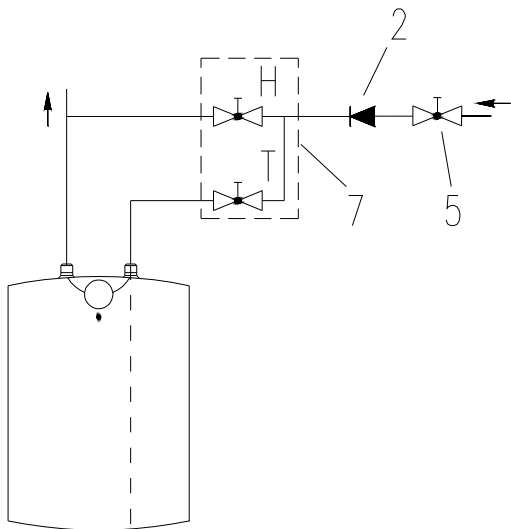

VÝROBEK: EL. OHŘÍVAČ VODY – TLAKOVÝ
MODEL: TO 5 IN
TYP: POD ODBĚRNÉ MÍSTO
Č.VÝROBKU: 105313203

POZICE	OBJ. Č.	NÁZEV ND
1	g125652	Těleso topné 2000 W
2	g580477	Těsnění topného tělesa
3	g482028	Čočka kontrolky
4	g580428	Termostat
5	g580434	Pojistka bimetalická
6	g765138	Anoda ochranná prům.25,5 x 65 - M8
7	g580427	Světlo signalizační
11	g580430	Knoflík termostatu s pružinou
13	g580450	Příruba top. tělesa
15	g765044	Kabel zemnicí s rezistorem
16	g757095	Držák termostatu
17	g757179	Kryt přední
18	g757093	Kryt zadní
19	g580425	Těsnění
20	g580449	Průchodka těsněnicí
36	g580071	Bezpečnostní ventil G 1/2,6 bar

VÝROBEK: EL. OHŘÍVAČ VODY – TLAKOVÝ
MODEL: TO 5 IN
TYP: POD ODBĚRNÉ MÍSTO
Č.VÝROBKU: 105313203

VÝROBEK: EL. OHŘÍVAČ VODY – TLAKOVÝ
 MODEL: TO 5 IN
 TYP: POD ODBĚRNÉ MÍSTO
 Č.VÝROBKU: 105313203

Poznámky:

- 1 – Termostat
- 2 – Pojistka bimetalická
- 3 – Těleso topné
- 4 – Světlo signalizační
- 5 – Svorkovnice

L – Fáze

N - Nula

⊥ - Uzemnění

VÝROBEK: EL. OHŘÍVAČ VODY – TLAKOVÝ
MODEL: TO 5 IN
TYP: POD ODBĚRNÉ MÍSTO
Č.VÝROBKU: 105313203