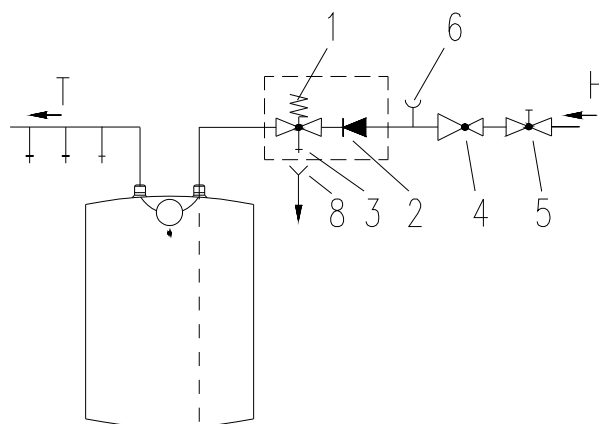

VÝROBEK: EL. OHŘÍVAČ VODY – TLAKOVÝ
MODEL: TO 5 IN
TYP: POD ODBĚRNÉ MÍSTO
Č.VÝROBKU: 105313203

POZICE	OBJ. Č.	NÁZEV ND
1	g125652	Těleso topné 2000 W
2	g580477	Těsnění topného tělesa
3	g482028	Čočka kontrolky
4	g580428	Termostat
5	g580434	Pojistka bimetalická
6	g765138	Anoda ochranná prům.25,5 x 65 - M8
7	g580427	Světlo signalizační
11	g580430	Knoflík termostatu s pružinou
13	g580450	Příruba top. tělesa
15	g765044	Kabel zemnicí s rezistorem
16	g757095	Držák termostatu
17	g757179	Kryt přední
18	g757093	Kryt zadní
19	g580425	Těsnění
20	g580449	Průchodka těsněnicí
36	g580071	Bezpečnostní ventil G 1/2,6 bar

- 1 – Termostat
- 2 – Pojistka bimetalická
- 3 – Těleso topné
- 4 – Světlo signalizační
- 5 – Svorkovnice

L – Fáze

N - Nula

⊥ - Uzemnění

VÝROBEK: EL. OHŘÍVAČ VODY – TLAKOVÝ
MODEL: TO 5 IN
TYP: POD ODBĚRNÉ MÍSTO
Č.VÝROBKU: 105313203

Uzavřený (tlakový) systém

Otevřený (beztlakový) systém

Poznámky:

- 1 – Bezpečnostní ventil
- 2 – Zpětný ventil
- 3 – Kontrolní ventil
- 4 – Tlakový redukční ventil
- 5 – Uzavírací ventil
- 6 – Kontrolní uzávěr
- 7 – Směšovací baterie
- 8 – odtoková trubka