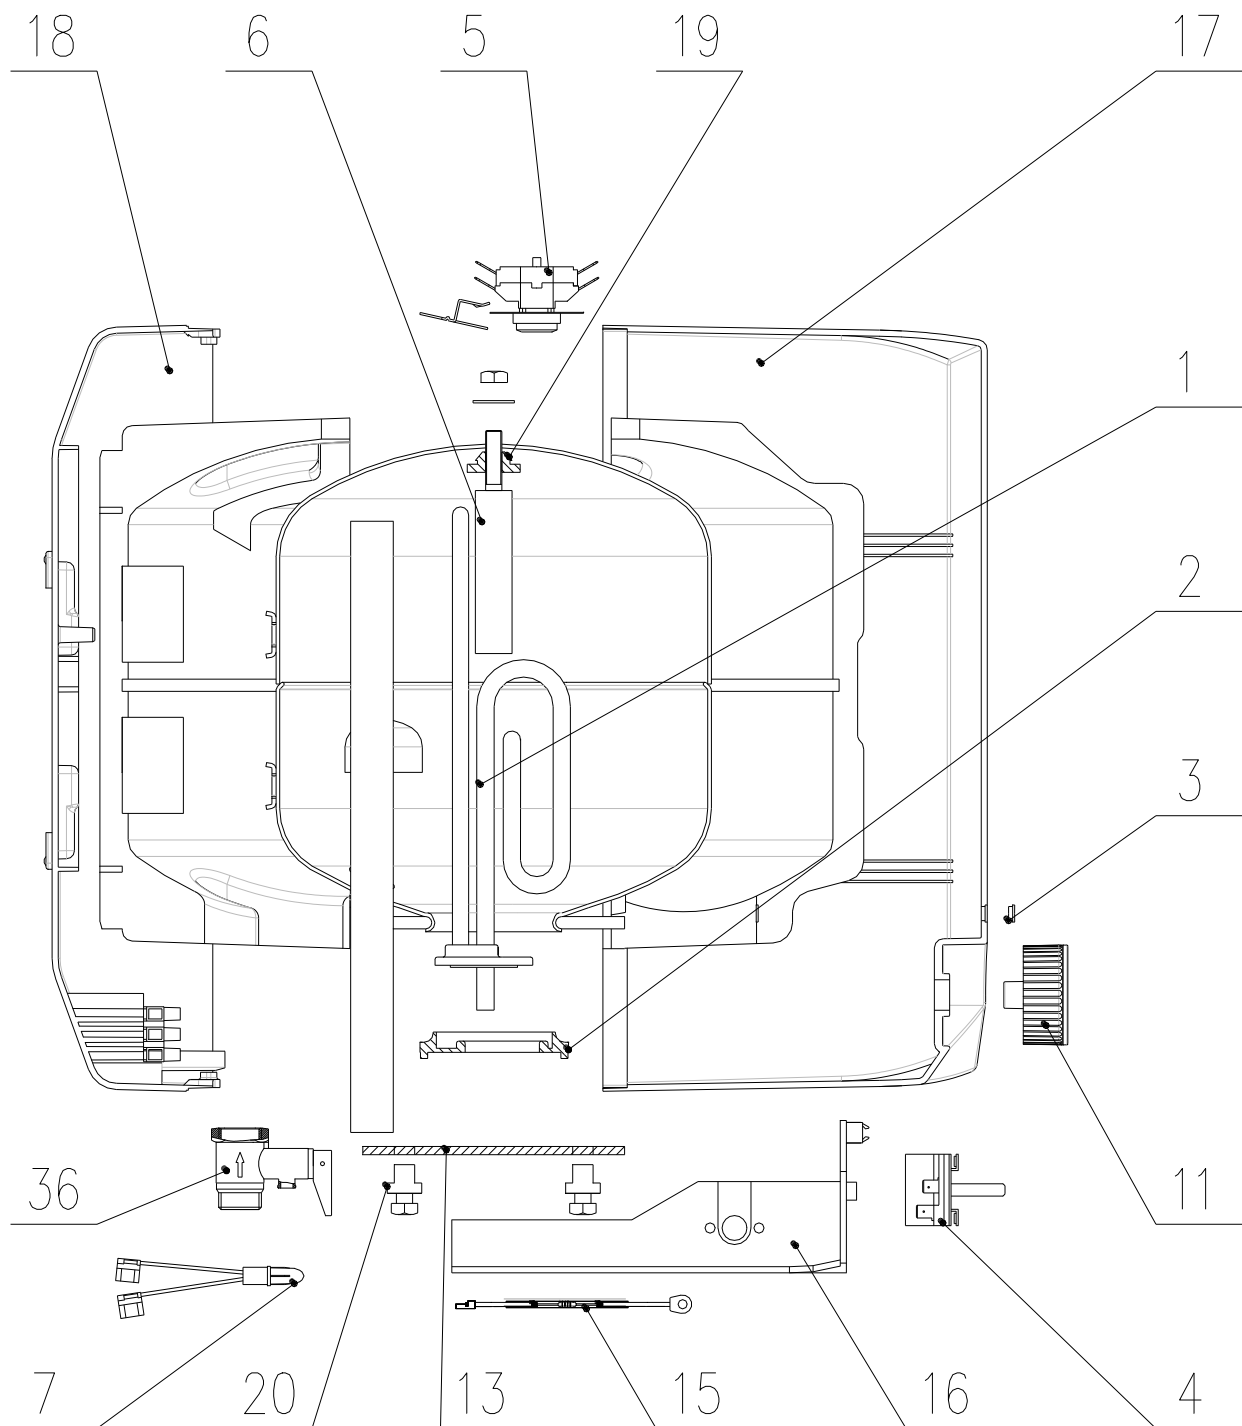

# KATALOG ND

---

**VÝROBEK: EL. OHŘÍVAČ VODY – TLAKOVÝ**

**MODEL: TO 5 UP**

**Č.VÝROBKU: 105313202**

## KATALOG ND

<b>VÝROBEK:</b>	<b>EL. OHŘÍVAČ VODY – TLAKOVÝ</b>
<b>MODEL:</b>	<b>TO 5 UP</b>
<b>TYP:</b>	<b>NAD ODBĚRNÉ MÍSTO</b>
<b>Č.VÝROBKU:</b>	<b>105313202</b>

<b>POZICE</b>	<b>OBJ. Č.</b>	<b>NÁZEV ND</b>
1	g125652	Těleso topné 2000 W
2	g580477	Těsnění topného tělesa
3	g482028	Čočka kontrolky
4	g580428	Termostat
5	g580434	Pojistka bimetalická
6	g765138	Anoda ochranná prům.25,5 x 65 - M8
7	g580420	Světlo signalizační
11	g580421	Knoflík termostatu s pružinou
13	g580450	Příruba top. tělesa
15	g765044	Kabel zemnicí s rezistorem
16	g757095	Držák termostatu
17	g757178	Kryt přední
18	g757093	Kryt zadní
19	g580425	Těsnění
20	g580449	Průchodka těsnící
36	g580071	Bezpečnostní ventil G 1/2,6 bar

**VÝROBEK:** EL. OHŘÍVAČ VODY – TLAKOVÝ  
**MODEL:** TO 5 UP  
**TYP:** NAD ODBĚRNÉ MÍSTO  
**Č.VÝROBKU:** 105313202

**VÝROBEK:** EL. OHŘÍVAČ VODY – TLAKOVÝ  
**MODEL:** TO 5 UP  
**TYP:** NAD ODBĚRNÉ MÍSTO  
**Č.VÝROBKU:** 105313202