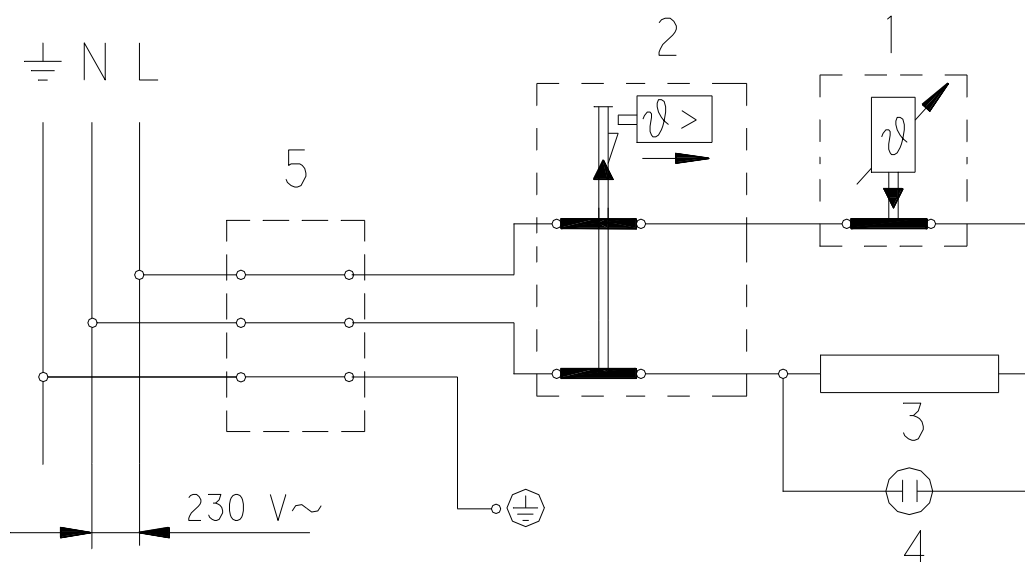

## KATALOG ND

<b>VÝROBEK:</b>	<b>EL. OHŘÍVAČ VODY – TLAKOVÝ</b>
<b>MODEL:</b>	<b>TO 5 UP</b>
<b>TYP:</b>	<b>NAD ODBĚRNÉ MÍSTO</b>
<b>Č.VÝROBKU:</b>	<b>105313202</b>

<b>POZICE</b>	<b>OBJ. Č.</b>	<b>NÁZEV ND</b>
1	g125652	Těleso topné 2000 W
2	g580477	Těsnění topného tělesa
3	g482028	Čočka kontrolky
4	g580428	Termostat
5	g580434	Pojistka bimetalická
6	g765138	Anoda ochranná prům.25,5 x 65 - M8
7	g580420	Světlo signalizační
11	g580421	Knoflík termostatu s pružinou
13	g580450	Příruba top. tělesa
15	g765044	Kabel zemnicí s rezistorem
16	g757095	Držák termostatu
17	g757178	Kryt přední
18	g757093	Kryt zadní
19	g580425	Těsnění
20	g580449	Průchodka těsnící
36	g580071	Bezpečnostní ventil G 1/2,6 bar

**VÝROBEK:** EL. OHŘÍVAČ VODY – TLAKOVÝ  
**MODEL:** TO 5 UP  
**TYP:** NAD ODBĚRNÉ MÍSTO  
**Č.VÝROBKU:** 105313202

**VÝROBEK:** EL. OHŘÍVAČ VODY – TLAKOVÝ  
**MODEL:** TO 5 UP  
**TYP:** NAD ODBĚRNÉ MÍSTO  
**Č.VÝROBKU:** 105313202

### Poznámky:

- 1 – Termostat
- 2 – Pojistka bimetalická
- 3 – Těleso topné
- 4 – Světlo signalizační
- 5 – Svorkovnice

L – Fáze

N - Nula

⊥ - Uzemnění

**VÝROBEK:** EL. OHŘÍVAČ VODY – TLAKOVÝ  
**MODEL:** TO 5 UP  
**TYP:** NAD ODBĚRNÉ MÍSTO  
**Č.VÝROBKU:** 105313202