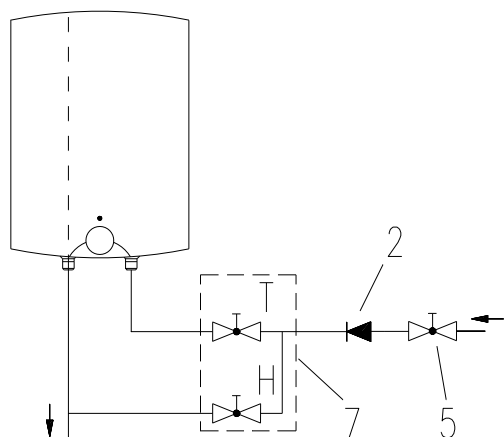

### Poznámky:

- 1 – Termostat
- 2 – Pojistka bimetalická
- 3 – Těleso topné
- 4 – Světlo signalizační
- 5 – Svorkovnice

L – Fáze

N - Nula

⊥ - Uzemnění

**VÝROBEK:** EL. OHŘÍVAČ VODY – TLAKOVÝ  
**MODEL:** TO 5 UP  
**TYP:** NAD ODBĚRNÉ MÍSTO  
**Č.VÝROBKU:** 105313202

Uzavřený (tlakový) systém

Otevřený (beztlakový) systém

**Poznámky:**

- 1 – Bezpečnostní ventil
- 2 – Zpětný ventil
- 3 – Kontrolní ventil
- 4 – Tlakový redukční ventil
- 5 – Uzavírací ventil
- 6 – Kontrolní uzávěr
- 7 – Směšovací baterie
- 8 – odtoková trubka