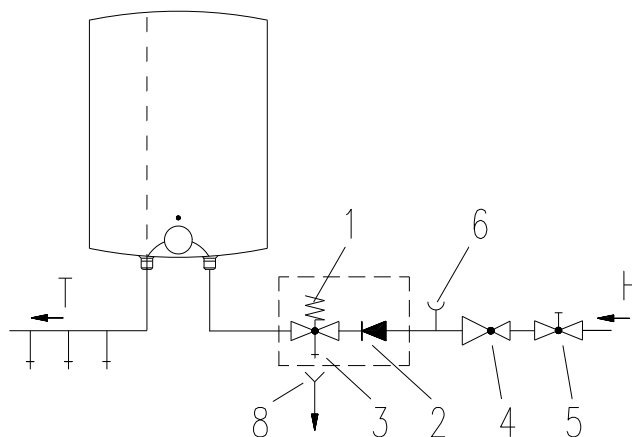

### Poznámky:

- 1 – Termostat
- 2 – Pojistka bimetalická
- 3 – Těleso topné
- 4 – Světlo signalizační
- 5 – Svorkovnice

L – Fáze

N - Nula

⊥ - Uzemnění

**VÝROBEK:** EL. OHŘÍVAČ VODY – TLAKOVÝ  
**MODEL:** TO 5 UP  
**TYP:** NAD ODBĚRNÉ MÍSTO  
**Č.VÝROBKU:** 105313202

Uzavřený (tlakový) systém

Otevřený (beztlakový) systém

**Poznámky:**

- 1 – Bezpečnostní ventil
- 2 – Zpětný ventil
- 3 – Kontrolní ventil
- 4 – Tlakový redukční ventil
- 5 – Uzavírací ventil
- 6 – Kontrolní uzávěr
- 7 – Směšovací baterie
- 8 – odtoková trubka