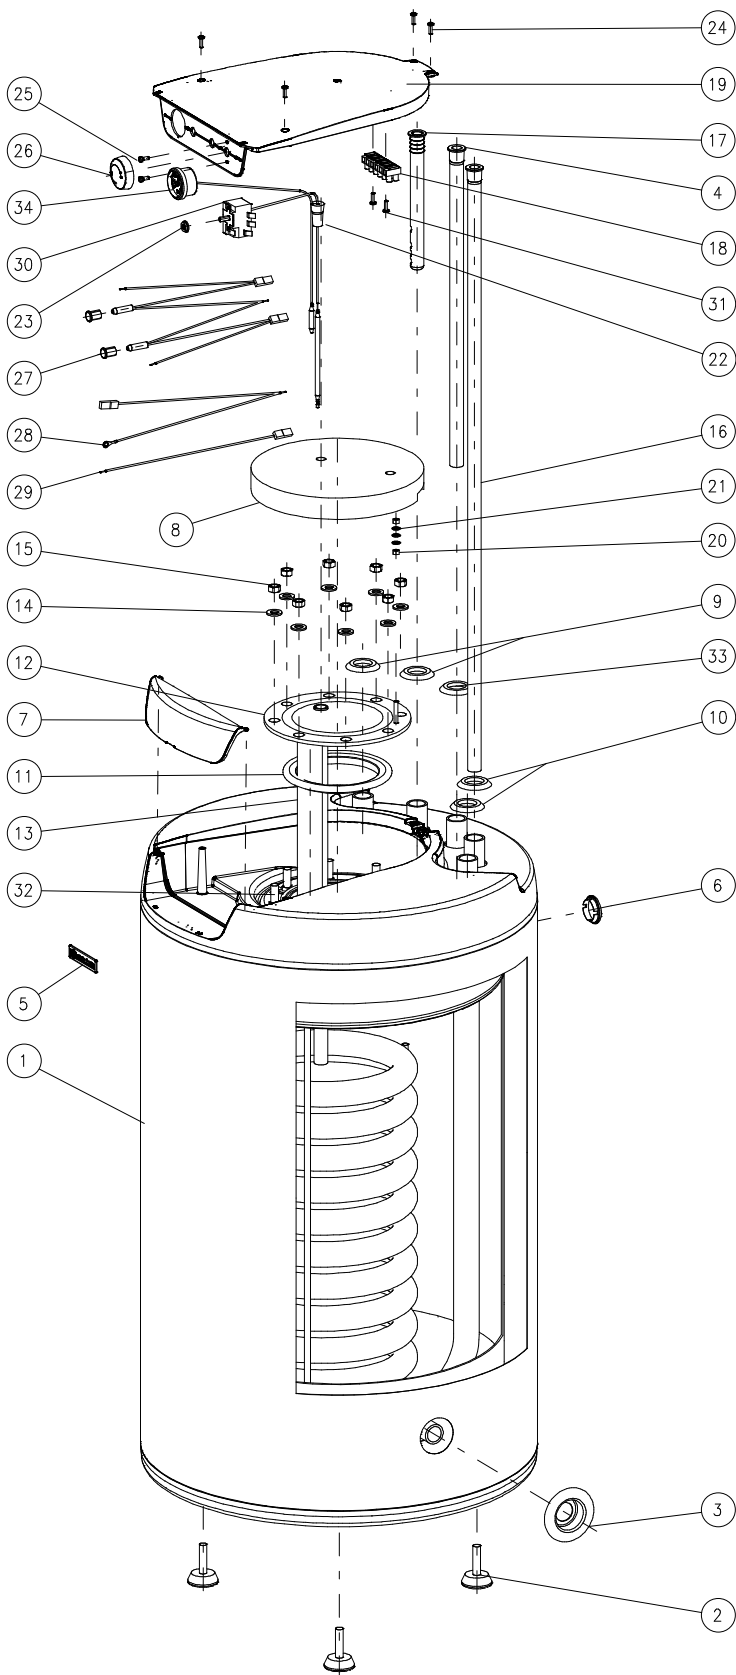

obrázek 2: ELEKTROINSTALACE

POS.	KS.	NÁZEV DÍLU	ČÍSLO DÍLU
1	1	ohříváče vody OKC 100 NTR/HV	110870801
		ohříváče vody OKC 125 NTR/HV	110370801
2	3	šroub rektifikační M10x30	6309002
3	1	víčko boční Ø 26	6321805
4	1	trubka plastová PEX Ø18x2 x 444	6321907
5	1	štítek DZD	6735407
6	1	krytka plastová vypění Ø32 bílá	6321808
7	1	dvířka panelu	6321871
8	1	zátku izolační polystyrenová	6283106
9	2	kroužek těsnicí 3/4" červený	6273102
10	2	kroužek těsnicí 3/4" modrý	6273100
11	1	kroužek těsnicí Ø140mm s límcem	6273113
12	1	víko příruby ND 500mm 1 jímka	2000255
13	1	Anoda 33x200/M8	6199203
14	8	podložka rovná Ø10,5	6311204
15	8	matice šestihranná M10	6311105
16	1	trubka plastová PEX-100I Ø18x2x845	6321901
		trubka plastová PEX-125I Ø18x2x1010	6321902
17	1	napouštěcí vložka polyamid.	6321895
18	1	svorkovnice ERDE 6 pálová	6345610
19	1	víko panelu	6321870
20	2	matice šestihranná M5	6311101
21	3	podložka vějířovitá Ø5,3	6311208
22	1	zátku kónická pryžová	6321885
23	1	těsnění hřídelky termostatu	6273110
24	4	šroub do plechu 3,9x13	6309300
25	2	šroub pozink. M4x6	6309201
26	1	knoflík termostatu	6321886
27	1	signální doutnavky	6347505
28	1	vodič 2x zelenožlutý L 280, L 330	6341428
29	1	vodič černý L 280	6341400
30	1	termostát KR 11. DR.2	6405614
31	2	šroub do plechu 3,9x16	6309303
32	8	šroub M10x30 vratový	6309003
33	1	kroužek těsnicí 3/4" černý	6273119
34	1	teploměr kapilárový	6388308