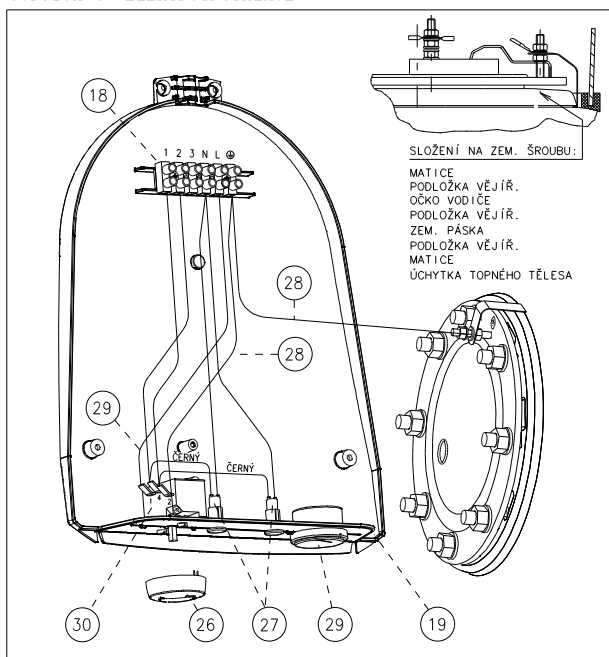

POS.	KS.	NÁZEV DÍLU	ČÍSLO DÍLU
1	1	ohříváč vody OKH 100 NTR/HV	140870601
		ohříváč vody OKH 125 NTR/HV	140370601
2	3	šroub rektifikační M10x30	6309002
3	1	víčko boční Ø 26	6321805
4	1	trubka plastová PEX Ø18x2 x 444	6321907
5	1	šlítek DZD	6735407
6	1	krytka plastová vypnění Ø32 bílá	6321808
7	1	dvířka panelu	6321871
8	1	zátku izolační polystyrenová	6283106
9	2	kroužek těsnicí 3/4" červený	6273102
10	2	kroužek těsnicí 3/4" modrý	6273100
11	1	kroužek těsnicí Ø140mm s límcem	6273113
12	1	víko příruby ND 500mm 1 jímka	2000255
13	1	Anoda 33x370/M8 OKH 100, 125 NTR/HV	6199203
14	8	podložka rovná Ø10,5	6311204
15	8	matice šestihranná M10	6311105
16	1	trubka plastová PEX-100I Ø18x2x845	6321902
		trubka plastová PEX-125I Ø18x2x1010	6321903
17	1	napouštěcí vložka polyamid.	6321895
18	1	svorkovnice ERDE 6 pólová	6345610
19	1	víko panelu	6321870
20	2	matice šestihranná M5	6311101
21	3	podložka vějířovitá Ø5,3	6311208
22	1	zátku kónická pryžová	6321885
23	1	těsnění hřídelky termostatu	6273110
24	4	šroub do plechu 3,9x13	6309300
25	2	šroub pozink. M4x6	6309201
26	1	knoflík termostatu	6321886
27	1	signální doutnavky	6347505
28	1	vodič 2x zelenožlutý L 280, L 330	6341428
29	1	vodič černý L 280	6341400
30	1	termostat KR 11. DR.2	6405614
31	2	šroub do plechu 3,9x16	6309303
32	8	šroub M10x30 vratový	6309003
33	1	kroužek těsnicí 3/4" černý	6273119
34	1	teploměr kapilárový	6388308