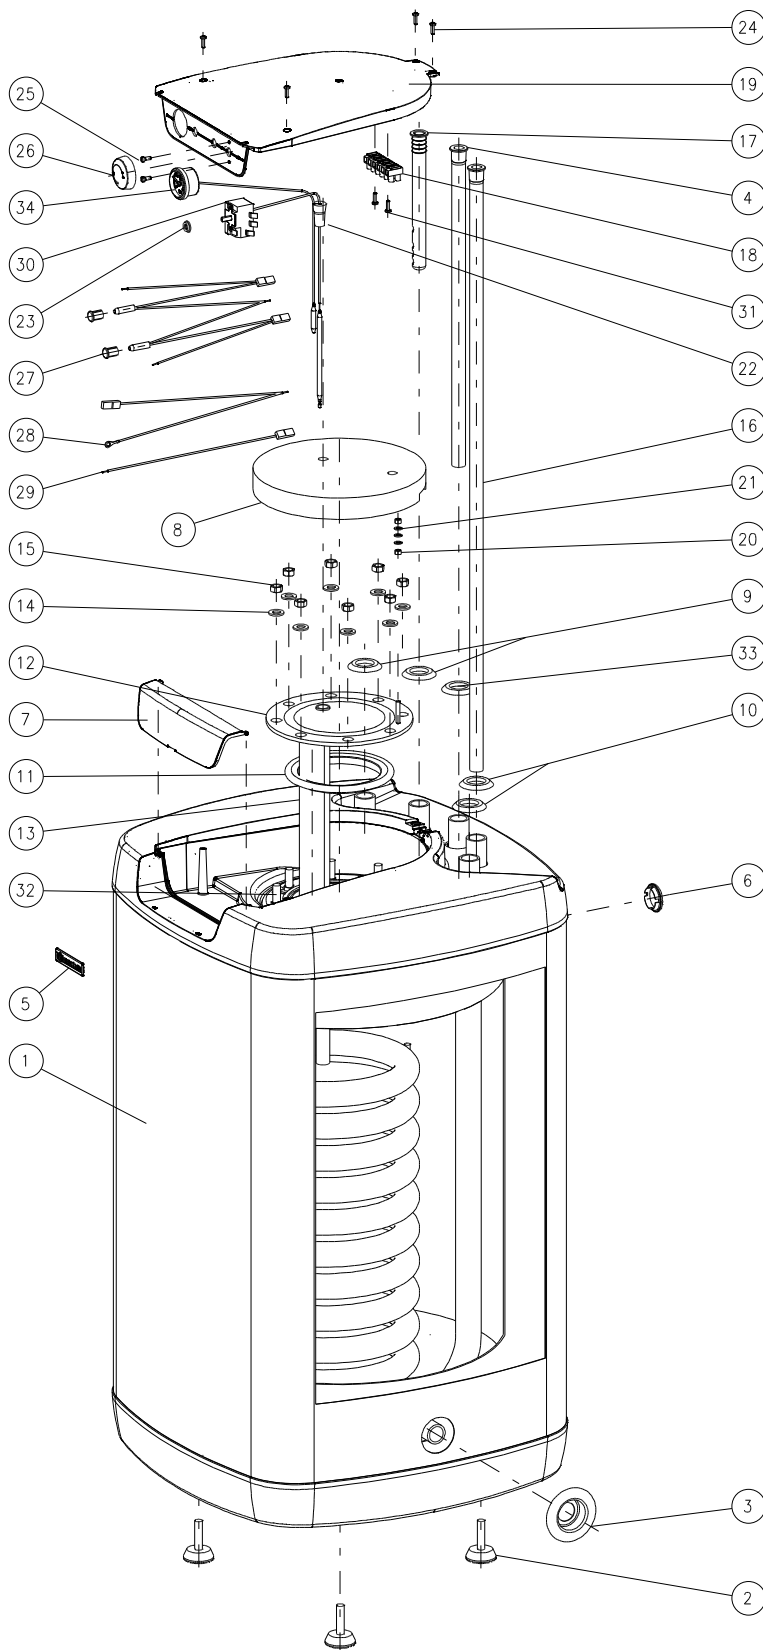

POS.	KS.	NÁZEV DÍLU	ČÍSLO DÍLU
1	1	ohříváč vody OKH 100 NTR/HV	140870601
		ohříváč vody OKH 125 NTR/HV	140370601
2	3	šroub rektifikační M10x30	6309002
3	1	víčko boční Ø 26	6321805
4	1	trubka plastová PEX Ø18x2 x 444	6321907
5	1	šlítek DZD	6735407
6	1	krytka plastová vypnění Ø32 bílá	6321808
7	1	dvířka panelu	6321871
8	1	zátku izolační polystyrenová	6283106
9	2	kroužek těsnicí 3/4" červený	6273102
10	2	kroužek těsnicí 3/4" modrý	6273100
11	1	kroužek těsnicí Ø140mm s límcem	6273113
12	1	víko příruby ND 500mm 1 jímka	2000255
13	1	Anoda 33x370/M8 OKH 100, 125 NTR/HV	6199203
14	8	podložka rovná Ø10,5	6311204
15	8	matice šestihranná M10	6311105
16	1	trubka plastová PEX-100I Ø18x2x845	6321902
		trubka plastová PEX-125I Ø18x2x1010	6321903
17	1	napouštěcí vložka polyamid.	6321895
18	1	svorkovnice ERDE 6 pólová	6345610
19	1	víko panelu	6321870
20	2	matice šestihranná M5	6311101
21	3	podložka vějířovitá Ø5,3	6311208
22	1	zátku kónická pryžová	6321885
23	1	těsnění hřídelky termostatu	6273110
24	4	šroub do plechu 3,9x13	6309300
25	2	šroub pozink. M4x6	6309201
26	1	knoflík termostatu	6321886
27	1	signální doutnavky	6347505
28	1	vodič 2x zelenožlutý L 280, L 330	6341428
29	1	vodič černý L 280	6341400
30	1	termostat KR 11. DR.2	6405614
31	2	šroub do plechu 3,9x16	6309303
32	8	šroub M10x30 vratový	6309003
33	1	kroužek těsnicí 3/4" černý	6273119
34	1	teploměr kapilárový	6388308