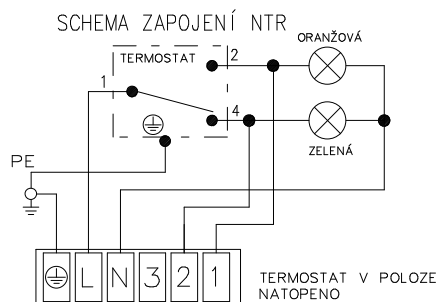

obrázek 2: ELEKTROINSTALACE

POS.	KS.	NÁZEV DÍLU	ČÍSLO DÍLU
1	1	ohříváče vody OKC 100 NTR/HV	110870801
		ohříváče vody OKC 125 NTR/HV	110370801
2	3	šroub rektifikační M10x30	6309002
3	1	víčko boční Ø 26	6321805
4	1	trubka plastová PEX Ø18x2 x 444	6321907
5	1	štítek DZD	6735407
6	1	krytka plastová vypění Ø32 bílá	6321808
7	1	dvířka panelu	6321871
8	1	zátku izolační polystyrenová	6283106
9	2	kroužek těsnicí 3/4" červený	6273102
10	2	kroužek těsnicí 3/4" modrý	6273100
11	1	kroužek těsnicí Ø140mm s límcem	6273113
12	1	víko příruby ND 500mm 1 jímka	2000255
13	1	Anoda 33x200/M8	6199203
14	8	podložka rovná Ø10,5	6311204
15	8	matice šestihranná M10	6311105
16	1	trubka plastová PEX-100I Ø18x2x845	6321901
		trubka plastová PEX-125I Ø18x2x1010	6321902
17	1	napouštěcí vložka polyamid.	6321895
18	1	svorkovnice ERDE 6 pálová	6345610
19	1	víko panelu	6321870
20	2	matice šestihranná M5	6311101
21	3	podložka vějířovitá Ø5,3	6311208
22	1	zátku kónická pryžová	6321885
23	1	těsnění hřídelky termostatu	6273110
24	4	šroub do plechu 3,9x13	6309300
25	2	šroub pozink. M4x6	6309201
26	1	knoflík termostatu	6321886
27	1	signální doutnavky	6347505
28	1	vodič 2x zelenožlutý L 280, L 330	6341428
29	1	vodič černý L 280	6341400
30	1	termostát KR 11. DR.2	6405614
31	2	šroub do plechu 3,9x16	6309303
32	8	šroub M10x30 vratový	6309003
33	1	kroužek těsnicí 3/4" černý	6273119
34	1	teploměr kapilárový	6388308