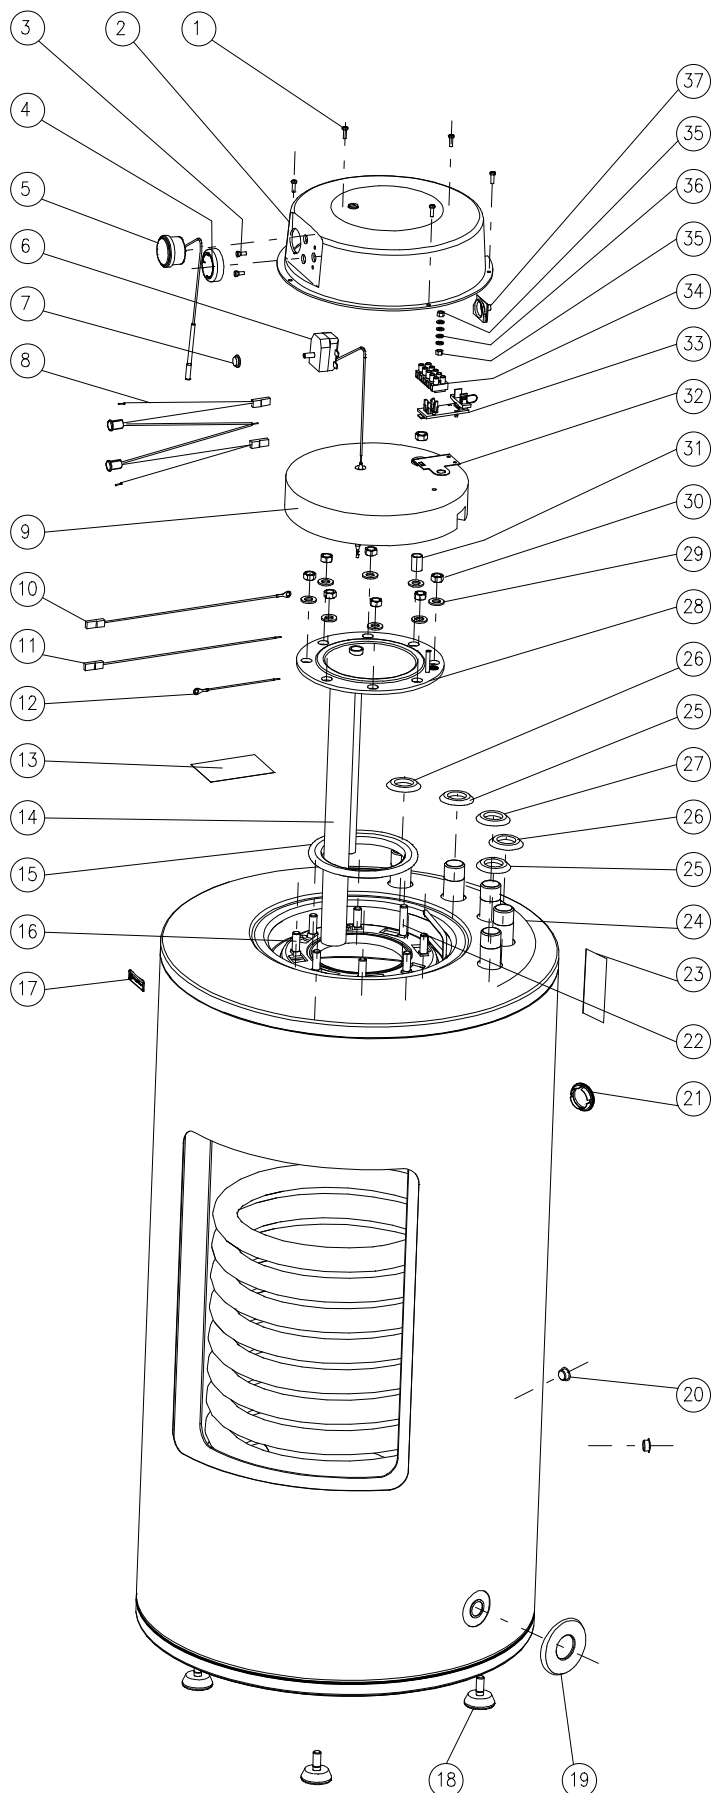

Při objednání pos.24 jsou všechny ostatní díly její součástí.