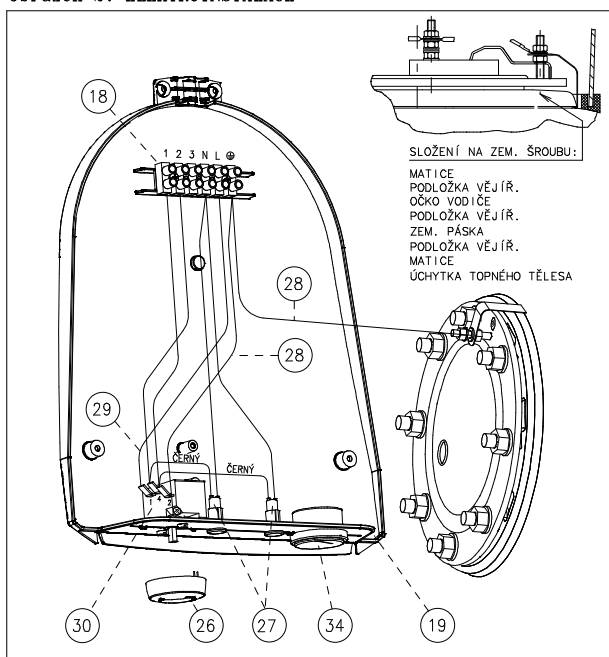

obrázek 2: ELEKTROINSTALACE

POS.	KS.	NÁZEV DÍLU	ČÍSLO DÍLU
1	1	ohříváče vody OKC 100 NTR/HV	110870801
		ohříváče vody OKC 125 NTR/HV	110370801
2	3	šroub rektifikační M10x30	6309002
3	1	víčko boční Ø 26	6321805
4	1	trubka plastová PEX Ø18x2 x 444	6321907
5	1	štítek DZD	6735407
6	1	krytka plastová vypění Ø32 bílá	6321808
7	1	dvířka panelu	6321871
8	1	zátku izolační polystyrenová	6283106
9	2	kroužek těsnicí 3/4" červený	6273102
10	2	kroužek těsnicí 3/4" modrý	6273100
11	1	kroužek těsnicí Ø140mm s límcem	6273113
12	1	víko příruby ND 500mm 1 jímka	2000255
13	1	Anoda 33x200/M8	6199203
14	8	podložka rovná Ø10,5	6311204
15	8	matice šestihranná M10	6311105
16	1	trubka plastová PEX-100I Ø18x2x845	6321901
		trubka plastová PEX-125I Ø18x2x1010	6321902
17	1	napouštěcí vložka polyamid.	6321895
18	1	svorkovnice ERDE 6 pálová	6345610
19	1	víko panelu	6321870
20	2	matice šestihranná M5	6311101
21	3	podložka vějířovitá Ø5,3	6311208
22	1	zátku kónická pryžová	6321885
23	1	těsnění hřídelky termostatu	6273110
24	4	šroub do plechu 3,9x13	6309300
25	2	šroub pozink. M4x6	6309201
26	1	knoflík termostatu	6321886
27	1	signální doutnavky	6347505
28	1	vodič 2x zelenožlutý L 280, L 330	6341428
29	1	vodič černý L 280	6341400
30	1	termostát KR 11. DR.2	6405614
31	2	šroub do plechu 3,9x16	6309303
32	8	šroub M10x30 vratový	6309003
33	1	kroužek těsnicí 3/4" černý	6273119
34	1	teploměr kapilárový	6388308