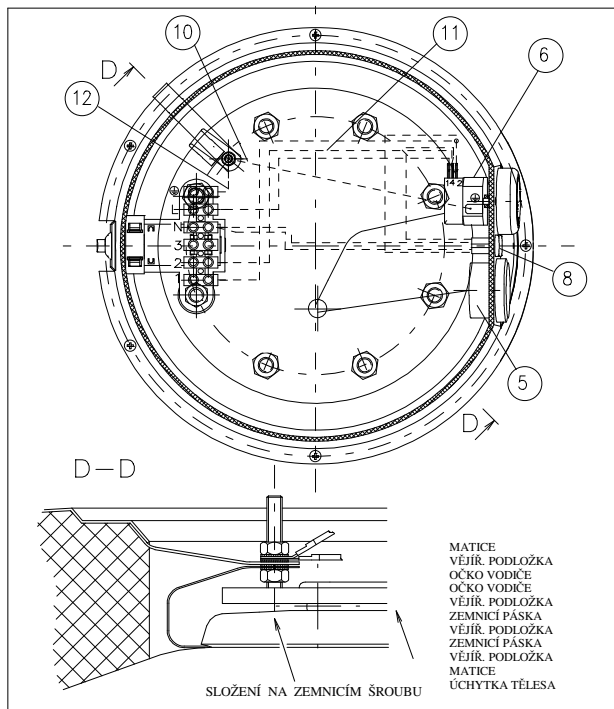

obrázek 2: ELEKTROINSTALACE

POS.	KS.	NÁZEV DÍLU	ČÍSLO DÍLU
1	1	ohříváče vody OKC 100 NTR/HV	110870801
		ohříváče vody OKC 125 NTR/HV	110370801
2	3	šroub rektifikační M10x30	6309002
3	1	víčko boční Ø 26	6321805
4	1	trubka plastová PEX Ø18x2 x 444	6321907
5	1	štítek DZD	6735407
6	1	krytka plastová vypění Ø32 bílá	6321808
7	1	dvířka panelu	6321871
8	1	zátku izolační polystyrenová	6283106
9	2	kroužek těsnicí 3/4" červený	6273102
10	2	kroužek těsnicí 3/4" modrý	6273100
11	1	kroužek těsnicí Ø140mm s límcem	6273113
12	1	víko příruby ND 500mm 1 jímka	2000255
13	1	Anoda 33x200/M8	6199203
14	8	podložka rovná Ø10,5	6311204
15	8	matice šestihranná M10	6311105
16	1	trubka plastová PEX-100I Ø18x2x845	6321901
		trubka plastová PEX-125I Ø18x2x1010	6321902
17	1	napouštěcí vložka polyamid.	6321895
18	1	svorkovnice ERDE 6 pálová	6345610
19	1	víko panelu	6321870
20	2	matice šestihranná M5	6311101
21	3	podložka vějířovitá Ø5,3	6311208
22	1	zátku kónická pryžová	6321885
23	1	těsnění hřídelky termostatu	6273110
24	4	šroub do plechu 3,9x13	6309300
25	2	šroub pozink. M4x6	6309201
26	1	knoflík termostatu	6321886
27	1	signální doutnavky	6347505
28	1	vodič 2x zelenožlutý L 280, L 330	6341428
29	1	vodič černý L 280	6341400
30	1	termostát KR 11. DR.2	6405614
31	2	šroub do plechu 3,9x16	6309303
32	8	šroub M10x30 vratový	6309003
33	1	kroužek těsnicí 3/4" černý	6273119
34	1	teploměr kapilárový	6388308