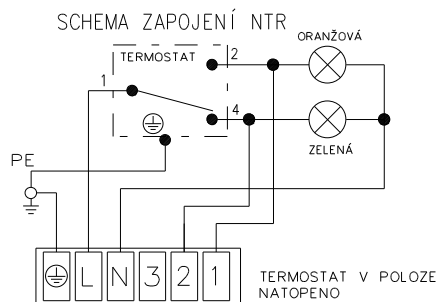

POS.	KS.	NÁZEV DÍLU	ČÍSLO DÍLU
1	1	ohříváč vody OKH 100 NTR/HV	140870601
		ohříváč vody OKH 125 NTR/HV	140370601
2	3	šroub rektifikační M10x30	6309002
3	1	víčko boční Ø 26	6321805
4	1	trubka plastová PEX Ø18x2 x 444	6321907
5	1	šlítek DZD	6735407
6	1	krytka plastová vypnění Ø32 bílá	6321808
7	1	dvířka panelu	6321871
8	1	zátku izolační polystyrenová	6283106
9	2	kroužek těsnicí 3/4" červený	6273102
10	2	kroužek těsnicí 3/4" modrý	6273100
11	1	kroužek těsnicí Ø140mm s límcem	6273113
12	1	víko příruby ND 500mm 1 jímka	2000255
13	1	Anoda 33x370/M8 OKH 100, 125 NTR/HV	6199203
14	8	podložka rovná Ø10,5	6311204
15	8	matice šestihranná M10	6311105
16	1	trubka plastová PEX-100I Ø18x2x845	6321902
		trubka plastová PEX-125I Ø18x2x1010	6321903
17	1	napouštěcí vložka polyamid.	6321895
18	1	svorkovnice ERDE 6 pólová	6345610
19	1	víko panelu	6321870
20	2	matice šestihranná M5	6311101
21	3	podložka vějířovitá Ø5,3	6311208
22	1	zátku kónická pryžová	6321885
23	1	těsnění hřídelky termostatu	6273110
24	4	šroub do plechu 3,9x13	6309300
25	2	šroub pozink. M4x6	6309201
26	1	knoflík termostatu	6321886
27	1	signální doutnavky	6347505
28	1	vodič 2x zelenožlutý L 280, L 330	6341428
29	1	vodič černý L 280	6341400
30	1	termostat KR 11. DR.2	6405614
31	2	šroub do plechu 3,9x16	6309303
32	8	šroub M10x30 vratový	6309003
33	1	kroužek těsnicí 3/4" černý	6273119
34	1	teploměr kapilárový	6388308