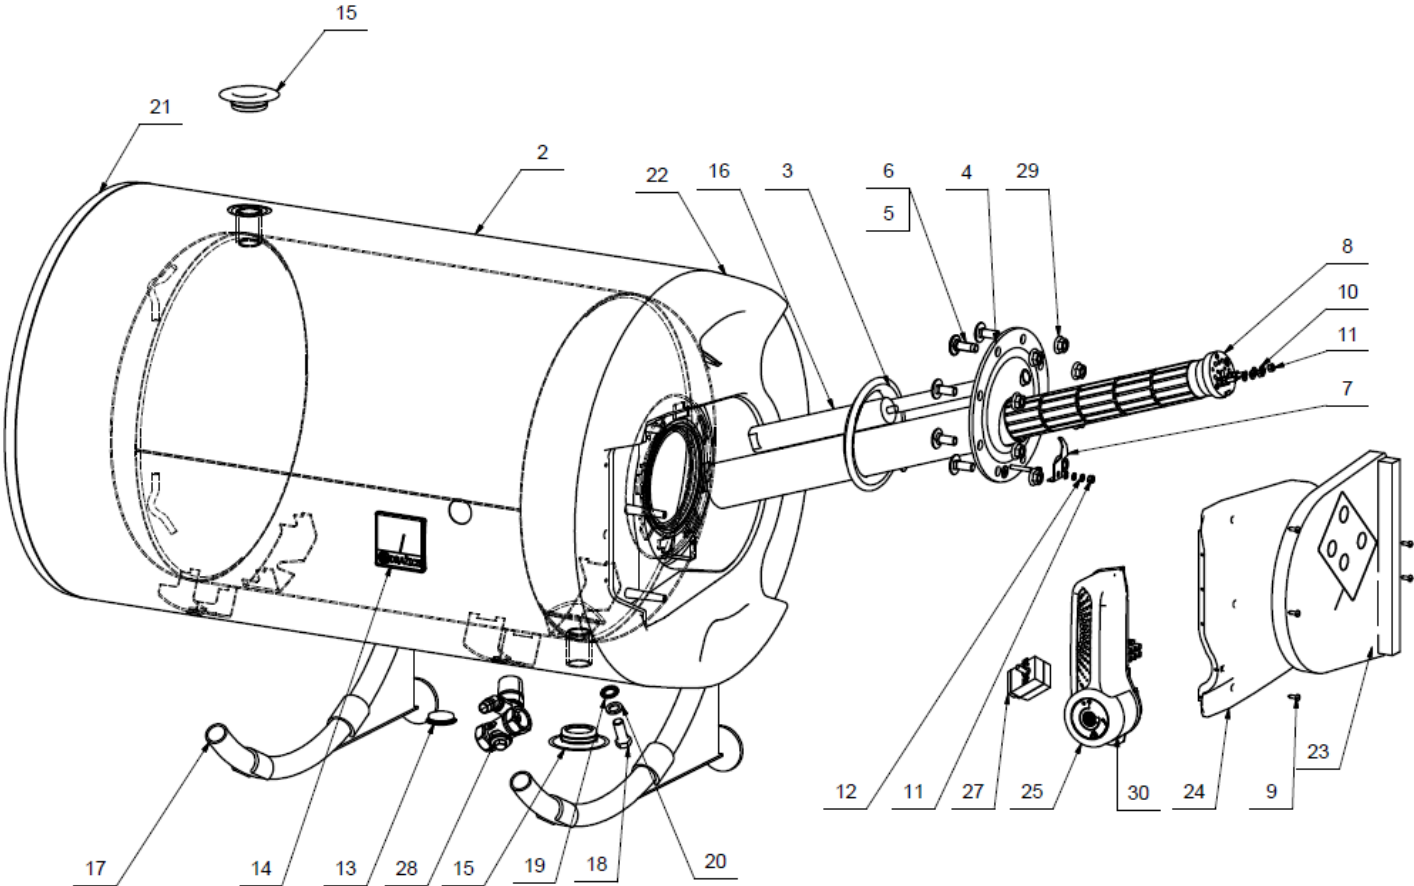

OKCEV 100

Pozice	Ks	Typové číslo	CZ	ENG	GER	RUS
1	1	1108308111	Ohřívač vody OKCEV 100	OKCEV 100 water heater	Warmwasserspeicher OKCEV 100	ВОДОНАГРЕВАТЕЛЬ OKCEV 100
2	1		Plášť vnější lakovaný	External cover painted	Speicherausmantel lackiert	КОЖУХ ВНЕШНИЙ ЛАКИРОВАННЫЙ
3	1	6273127	Kroužek těsnící	Sealing ring	Dichtring	УПЛОТНИТЕЛЬНОЕ КОЛЬЦО
4	1	2000251	Víko příruby	Cover of flange	Flanschdeckel	КРЫШКА ФЛАНЦА
5	2		Šroub vratový pozink	Galv. gate screw	Torschraube verzinkt	ВИНТ ОЦИНКОВАННЫЙ
6	8		Šroub vratový pozink	Galv. gate screw	Torschraube verzinkt	ВИНТ ОЦИНКОВАННЫЙ
7	1		Držák topného tělesa	Heating element holder	Heizkörperhalter	КРЕПЛЕНИЕ ТЭНА
8	1	3342028ND	Topné těleso	Heating element	Heizkörper	НАГРЕВАТЕЛЬНЫЙ ЭЛЕМЕНТ - ТЭН
9	5		Šroub do plechu pozink	Galv. sheet metal screw	Blechschrabe verzinkt	ВИНТ ДЛЯ МЕТАЛЛА ОЦИНКОВАННЫЙ
10	4		Podložky rovné pozink	Galv. flat pads	Beilagscheibe verzinkt	ШАЙБА ПЛОСКАЯ ОЦИНКОВАННАЯ
11	4		Matice šestihránná pozink	Galv. hex nut	Sechskantmutter verzinkt	ГАЙКА ШЕСТИГРАННАЯ ОЦИНКОВАННАЯ
12	3		Podložka vějířová pozink	Galv. serrated pad	Sicherheits-unterlegscheibe verzinkt	ШАЙБА ВЕЕРНАЯ ОЦИНКОВАННАЯ
13	1		Krytka plastová	Plastic cover	Kunststoffkappe	КРЫШКА ПЛАСТМАСОВАЯ
14	1	6388317	Indikátor teploty	Temperature indicator	Temperaturindikator	ИНДИКАТОР ТЕМПЕРАТУРЫ
15	2		Víčko boční černé	Side cover black	Seitenkappe schwarz	КРЫШКА БОКОВАЯ ЧЕРНАЯ
16	1	6199202	Anoda	Anode	Anode	АНОД
17	1	102000701	Sada konzolí	Set of brackets	Konsolensatz	КОМПЛЕКТ КРОНШТЕЙНОВ
18	1		Šroub pozink	Galv. screw	Schraube verzinkt	ВИНТ ОЦИНКОВАННЫЙ
19	1		Podložka vějířová pozink	Galv. serrated pad	Sicherheits-unterlegscheibe verzinkt	ШАЙБА ВЕЕРНАЯ ОЦИНКОВАННАЯ
20	1		Podložka 13	Pad 13	Scheibe 13	ШАЙБА 13
21	1		Víko plastové	Plastic lid	Kunststoffabdeckung	КРЫШКА ПЛАСТМАСОВАЯ
22	1		Víko plastové	Plastic lid	Kunststoffabdeckung	КРЫШКА ПЛАСТМАСОВАЯ
23	1	6283124	Zátka izolační	Insulation plug	Isolationsstöpsel	ЗАГЛУШКА ИЗОЛИРУЮЩАЯ
24	1	6321964	Kryt elektroinstalace	Cover of electroinstall.	Elektroinstallationsabdeckung	КРЫШКА ЭЛЕКТРОПРОВОДКИ
25	1	6422509	Sestava ovladače plast	Control set plastic	Bedienelement Kunststoff	КОМПЛЕКТ БЛОКА УПРАВЛЕНИЯ ПЛАСТИК
26	1		Tepelná izolace	Insulation	Wärmedämmung	ТЕПЛОИЗОЛЯЦИЯ
27	1	6405616	Termostat	Thermostat	Thermostat	ТЕРМОСТАТ
28	1	6422509	Pojistný ventil	Safety valve	Sicherheitsventil	ПРЕДОХРАНИТЕЛЬНЫЙ КЛАПАН
29	8		Matice přírubová pozink	Galv. flange nut	Flanschmutter verzinkt	ГАЙКА ФЛАНЦЕВАЯ ОЦИНКОВАННАЯ
30	1	3322004ND	Sestava ovladače komplet	Control set complete	Bedienelement komplett	КОМПЛЕКТ БЛОКА УПРАВЛЕНИЯ ПОЛНЫЙ