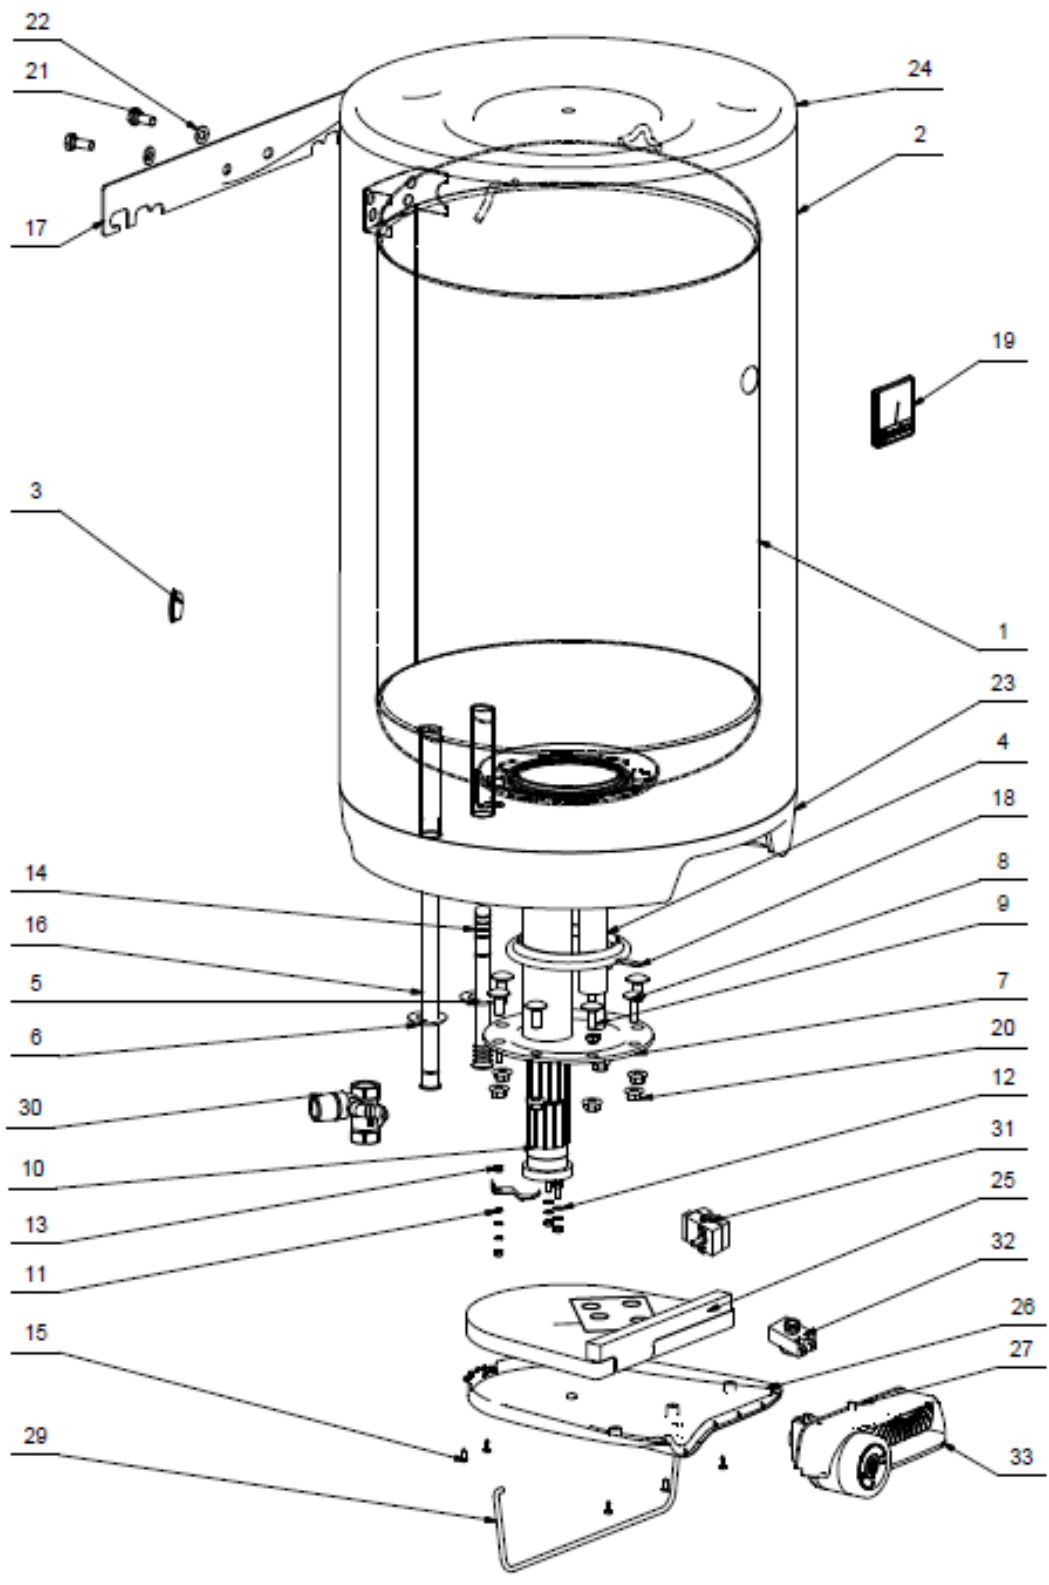

# OKCE 100

Pozice	Ks	Typové číslo	CZ	ENG	GER	RUS
1	1	1108108101	Ohříváč vody OKCE 100	OKCE 100 water heater	Warmwasserspeicher OKCE 100	ВОДОНАГРЕВАТЕЛЬ OKCE 100
2	1		Plášť vnější lakovaný	External cover painted	Speicheraussenmantel lakiert	КОЖУХ ВНЕШНИЙ ЛАКИРОВАННЫЙ
3	1		Krytka plastová	Plastic cover	Kunststoffkappe	КРЫШКА ПЛАСТМАСОВАЯ
4	1	6199202	Anoda	Anode	Anode	АНОД
5	1		Těsnící kroužek tvarový	Sealing ring – shaped	Formdichtungsring	УПЛОТНИТЕЛЬНОЕ КОЛЬЦО РЕЛИЕФНОЕ
6	1		Kroužek těsnící tvarový	Sealing ring – shaped	Formdichtungsring	УПЛОТНИТЕЛЬНОЕ КОЛЬЦО РЕЛИЕФНОЕ
7	1	2000250	Víko příruby	Cover of flange	Flanschdeckel	КРЫШКА ФЛАНЦА
8	2		Šroub vratový pozink	Galv. gate screw	Torschraube verzinkt	ВИНТ ОЦИНКОВАННЫЙ
9	6		Šroub vratový pozink	Galv. gate screw	Torschraube verzinkt	ВИНТ ОЦИНКОВАННЫЙ
10	1	3342001ND	Topné těleso	Heating element	Heizkörper	НАГРЕВАТЕЛЬНЫЙ ЭЛЕМЕНТ - ТЭН
11	3		Podložka vějířová pozink	Galv. serrated pad	Sicherheits-unterlegscheibe verzinkt	ШАЙБА ВЕЕРНАЯ ОЦИНКОВАННАЯ
12	4		Podložky rovné pozink	Galv. flat pads	Beilagscheibe verzinkt	ШАЙБА ПЛОСКАЯ ОЦИНКОВАННАЯ
13	4		Matice šestihránná pozink	Galv. hex nut	Sechskantmutter verzinkt	ГАЙКА ШЕСТИГРАННАЯ ОЦИНКОВАННАЯ
14	1	6321895	Napouštěcí vložka	Dispenser of cold water	Tränkeinlage	РАСПРЕДЕЛИТЕЛЬ ХОЛОДНОЙ ВОДЫ
15	5		Šroub do plechu pozink	Galv. sheet metal screw	Blechschraube verzinkt	ВИНТ ДЛЯ МЕТАЛЛА ОЦИНКОВАННЫЙ
16	1	6321902	Trubka vypouštěcí PEX	Drain pipe PEX	Ablassrohr PEX	ТРУБКА СПУСКНАЯ PEX
17	1		Výlisek závěsu	Suspender moulding	Scharnierpressling	ШТАМПОВКА ПЕТЛИ
18	1	6273127	Kroužek těsnící	Sealing ring	Dichtring	УПЛОТНИТЕЛЬНОЕ КОЛЬЦО
19	1	6388315	Indikátor teploty	Temperature indicator	Temperaturindikator	ИНДИКАТОР ТЕМПЕРАТУРЫ
20	8		Matice s nákrůžkem M10 DIN 6923	Flange nut M10 DIN 6923	Bundmutter M10 DIN 6923	ГАЙКА С БУРТИКОМ M10 DIN 6923
21	2		Šroub pozink	Galv. screw	Schraube verzinkt	ВИНТ ОЦИНКОВАННЫЙ
22	2		Podložky rovné pozink	Galv. flat pads	Beilagscheibe verzinkt	ШАЙБА ПЛОСКАЯ ОЦИНКОВАННАЯ
23	1		Víko plastové	Plastic lid	Kunststoffabdeckung	КРЫШКА ПЛАСТМАСОВАЯ
24	1		Víko plastové	Plastic lid	Kunststoffabdeckung	КРЫШКА ПЛАСТМАСОВАЯ
25	1	6283124	Zátka izolační	Insulation plug	Isolationsstöpsel	ЗАГЛУШКА ИЗОЛИРУЮЩАЯ
26	1	6321984	Kryt elektroinstalace	Cover of electroinstall.	Elektroinstallationsabdeckung	КРЫШКА ЭЛЕКТРОПРОВОДКИ
27	1	3322004ND	Sestava ovladače komplet	Control set complete	Bedienelement komplett	КОМПЛЕКТ БЛОКА УПРАВЛЕНИЯ ПОЛНЫЙ
28	1		Tepelná izolace	Insulation	Wärmedämmung	ТЕПЛОИЗОЛЯЦИЯ
29	*	6322902	Držák na ručník	Towel holder	Handtuchhalter	ДЕРЖАТЕЛЬ ДЛЯ ПОЛОТЕНЕЦ
30	1	6422509	Pojistný ventil	Safety valve	Sicherheitsventil	ПРЕДОХРАНИТЕЛЬНЫЙ КЛАПАН
31	1	6405616	Termostat	Thermostat	Thermostat	ТЕРМОСТАТ
32	1	6541912	Tepelná pojistka	Thermal fuse	Wärmesicherung	ТЕПЛОВОЙ ПРЕДОХРАНИТЕЛЬ
33	1	6422071	Sestava ovladače plast	Control set plastic	Bedienelement Kunststoff	КОМПЛЕКТ БЛОКА УПРАВЛЕНИЯ ПЛАСТИК