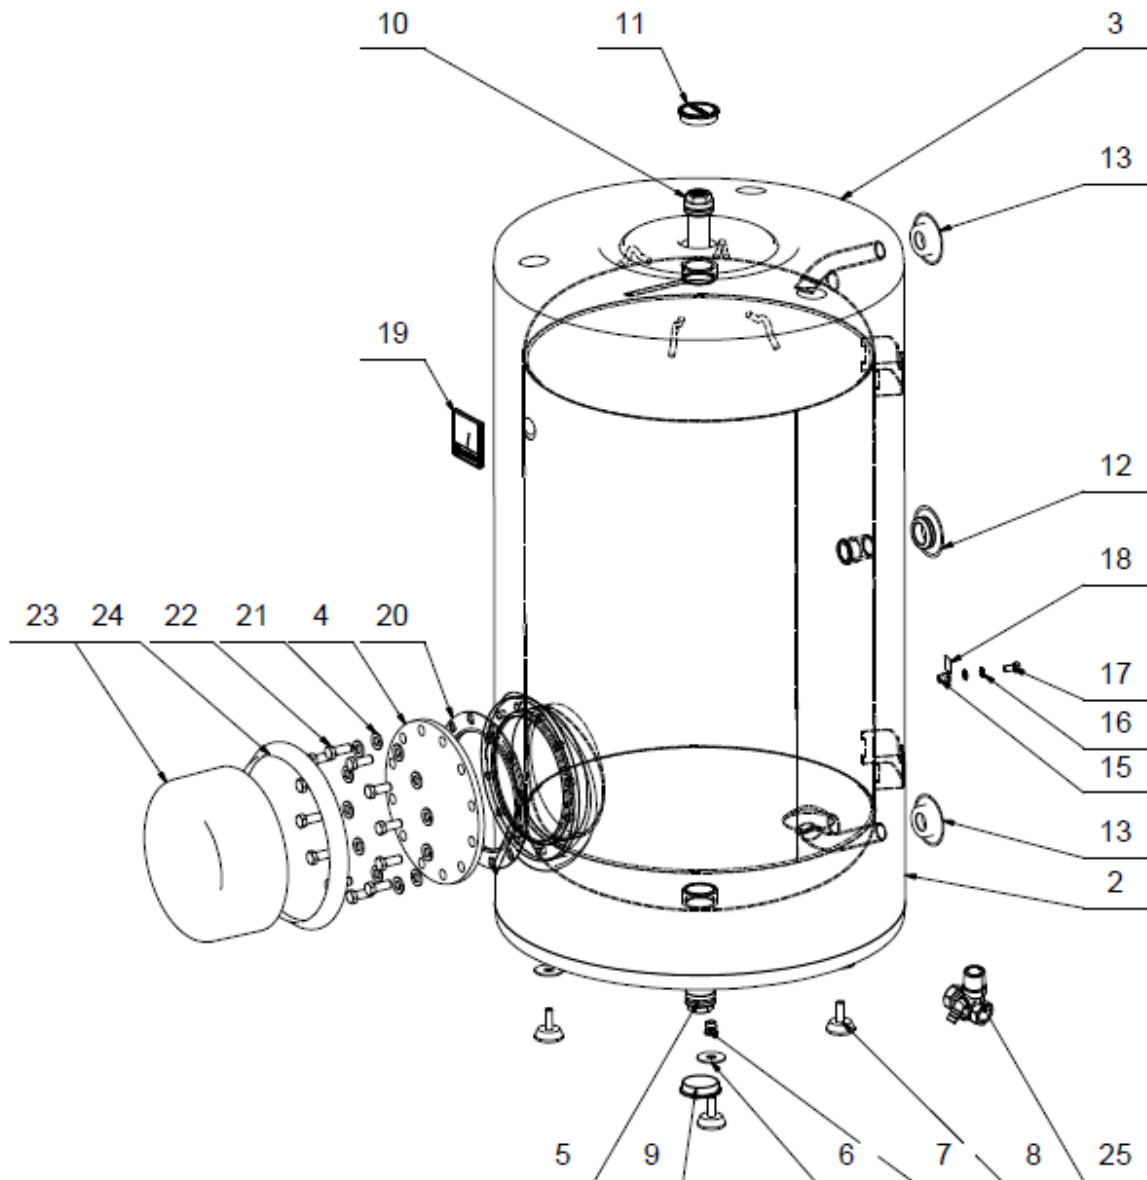

OKCE 160 S

Pozice	Ks	Typové číslo	CZ	ENG	GER	RUS
1	1	110611501	Ohřívač vody OKCE 160 S	OKCE 160 S water heater	Warmwasserspeicher OKCE 160 S	ВОДОНАГРЕВАТЕЛЬ ОКСЕ 160 S
2	1		Plášť vnější lakovaný	External cover painted	Speicheraussenmantel lackiert	КОЖУХ ВНЕШНИЙ ЛАКИРОВАННЫЙ
3	2		Víko pláště horní	Housing lid - upper	Manteldeckel oben	КРЫШКА ОБОЛОЧКИ ВЕРХНЯЯ
4	1	2000240	Víko příruby	Cover of flange	Flanschdeckel	КРЫШКА ФЛАНЦА
5	1		Zátka	Plug	Stöpsel	ЗАГЛУШКА
6	6		Podložka	Pad	Scheibe	ШАЙБА
7	3		Matice nýtovací M10	Rivet nut M10	Nietmutter M10	ГАЙКА КЛЕПАЛЬНАЯ M10
8	3	6309004	Šroub rektifikační	Rectification screw	Justierschraube	БОЛТ РЕКТИФИКАЦИОННЫЙ
9	1		Zátka plastového víka	Plastic lid plug	Stopfen des Kunststoffdeckels	ПРОБКА ПЛАСТИКОВОЙ КРЫШКИ
10	1	6199219	Anoda 33x450 / 5/4"	Anode 33x450 / 5/4"	Anode 33x450 / 5/4"	АНОД 33x450 / 5/4"
11	1		Zátka plastového víka	Plastic lid plug	Stopfen des Kunststoffdeckels	ПРОБКА ПЛАСТИКОВОЙ КРЫШКИ
12	1		Víčko boční černé	Side cover black	Seitenkappe schwarz	КРЫШКА БОКОВАЯ ЧЕРНАЯ
13	2		Víčko boční černé	Side cover black	Seitenkappe schwarz	КРЫШКА БОКОВАЯ ЧЕРНАЯ
14	1		Tepelná izolace	Insulation	Wärmedämmung	ТЕПЛОИЗОЛЯЦИЯ
15	1		Matice nýtovací	Rivet nut	Nietmutter	ГАЙКА КЛЕПАЛЬНАЯ
16	2		Podložka vějířová pozink	Galv. serrated pad	Sicherheits-unterlegscheibe verzinkt	ШАЙБА ВЕЕРНАЯ ОЦИНКОВАННАЯ
17	1		Šroub mosazný M8x16	M8x16 brass screw	Messingschraube M8x16	ВИНТ ЛАТУННЫЙ M8x16
18	1		Štítek	Label	Schild	ЩИТОК
19	1	6388315	Indikátor teploty	Temperature indicator	Temperaturindikator	ИНДИКАТОР ТЕМПЕРАТУРЫ
20	1	6273129	Kroužek těsnící	Sealing ring	Dichtring	УПЛОТНИТЕЛЬНОЕ КОЛЬЦО
21	12		Podložky rovné pozink	Galv. flat pads	Beilagscheibe verzinkt	ШАЙБА ПЛОСКАЯ ОЦИНКОВАННАЯ
22	12		Šroub pozink	Galv. screw	Schraube verzinkt	ВИНТ ОЦИНКОВАННЫЙ
23	1	6321874	Kryt příruby	Cover of flange	Flanschgehäuse	КРЫШКА ФЛАНЦА
24	1		Těsnící límec	Sealing collar	Dichtungskragen	УПЛОТНИТЕЛЬНЫЙ ВОРОТНИК
25	1	6422509	Pojistný ventil	Safety valve	Sicherheitsventil	ПРЕДОХРАНИТЕЛЬНЫЙ КЛАПАН