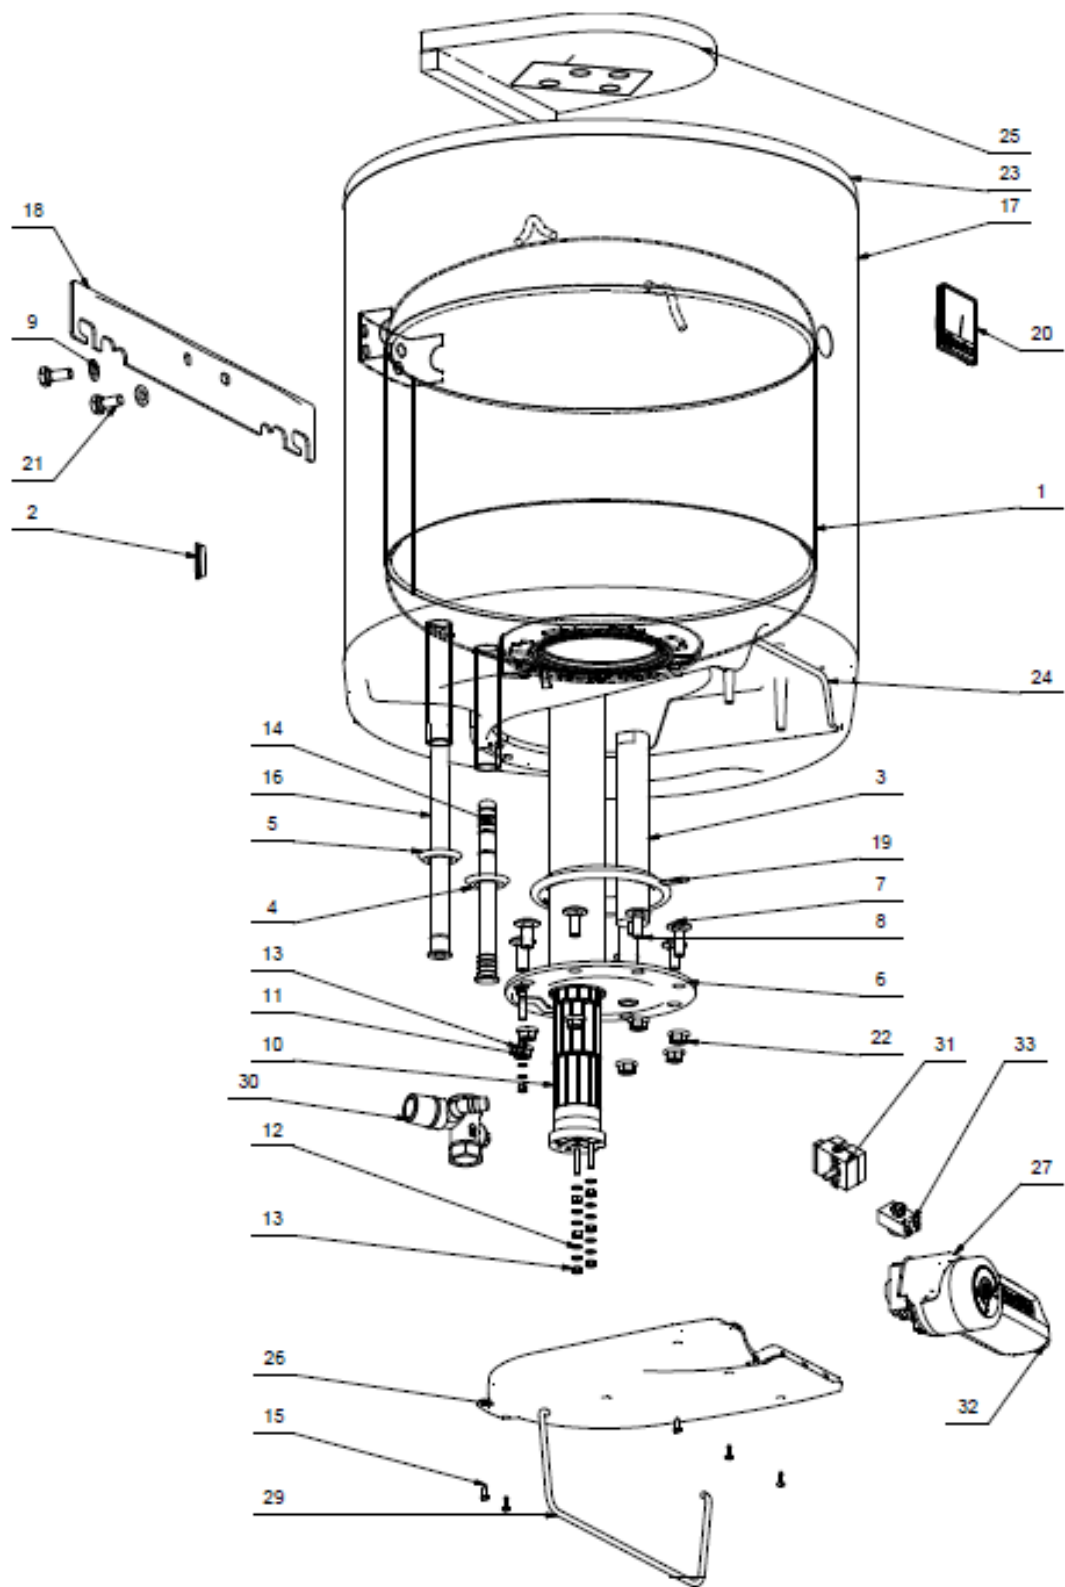

OKCE 50

Pozice	Ks	Typové číslo	CZ	ENG	GER	RUS
1	1	1105108101	Ohříváč vody OKCE 50	OKCE 50 water heater	Warmwasserspeicher OKCE 50	ВОДОНАГРЕВАТЕЛЬ ОКСЕ 50
2	1		Krytka plastová	Plastic cover	Kunststoffkappe	КРЫШКА ПЛАСТМАСОВАЯ
3	1	6199202	Anoda	Anode	Anode	АНОД
4	1		Těsnící kroužek tvarový	Sealing ring – shaped	Formdichtungsring	УПЛОТНИТЕЛЬНОЕ КОЛЬЦО РЕЛИЕФНОЕ
5	1		Kroužek těsnící tvarový	Sealing ring – shaped	Formdichtungsring	УПЛОТНИТЕЛЬНОЕ КОЛЬЦО РЕЛИЕФНОЕ
6	1	2000250	Víko příruby	Cover of flange	Flanschdeckel	КРЫШКА ФЛАНЦА
7	2		Šroub vratový pozink	Galv. gate screw	Torschraube verzinkt	ВИНТ ОЦИНКОВАННЫЙ
8	6		Šroub vratový pozink	Galv. gate screw	Torschraube verzinkt	ВИНТ ОЦИНКОВАННЫЙ
9	2		Podložky rovné pozink	Galv. flat pads	Beilagscheibe verzinkt	ШАЙБА ПЛОСКАЯ ОЦИНКОВАННАЯ
10	1	3342001ND	Topné těleso	Heating element	Heizkörper	НАГРЕВАТЕЛЬНЫЙ ЭЛЕМЕНТ - ТЭН
11	3		Podložka vějířová pozink	Galv. serrated pad	Sicherheits-unterlegscheibe verzinkt	ШАЙБА ВЕЕРНАЯ ОЦИНКОВАННАЯ
12	4		Podložky rovné pozink	Galv. flat pads	Beilagscheibe verzinkt	ШАЙБА ПЛОСКАЯ ОЦИНКОВАННАЯ
13	4		Matice šestihránná pozink	Galv. hex nut	Sechskantmutter verzinkt	ГАЙКА ШЕСТИГРАННАЯ ОЦИНКОВАННАЯ
14	1	6321895	Napouštěcí vložka	Dispenser of cold water	Tränkeinlage	РАСПРЕДЕЛИТЕЛЬ ХОЛОДНОЙ ВОДЫ
15	5		Šroub do plechu pozink	Galv. sheet metal screw	Blechschaube verzinkt	ВИНТ ДЛЯ МЕТАЛЛА ОЦИНКОВАННЫЙ
16	1	6321900	Trubka vypouštěcí PEX	Drain pipe PEX	Ablassrohr PEX	ТРУБКА СПУСКНАЯ PEX
17	1		Plášť vnější lakovaný	External cover painted	Speicherausmantel lackiert	КОЖУХ ВНЕШНИЙ ЛАКИРОВАННЫЙ
18	1		Výlisek závěsu	Suspender moulding	Scharnierpressling	ШТАМПОВКА ПЕТЛИ
19	1	6273127	Kroužek těsnící	Sealing ring	Dichtring	УПЛОТНИТЕЛЬНОЕ КОЛЬЦО
20	1	6388315	Indikátor teploty	Temperature indicator	Temperaturindikator	ИНДИКАТОР ТЕМПЕРАТУРЫ
21	2		Šroub pozink	Galv. screw	Schraube verzinkt	ВИНТ ОЦИНКОВАННЫЙ
22	8		Matice přírubová pozink	Galv. flange nut	Flanshmutter verzinkt	ГАЙКА ФЛАНЦЕВАЯ ОЦИНКОВАННАЯ
23	1		Víko plastové	Plastic lid	Kunststoffabdeckung	КРЫШКА ПЛАСТМАСОВАЯ
24	1		Víko plastové	Plastic lid	Kunststoffabdeckung	КРЫШКА ПЛАСТМАСОВАЯ
25	1	6283124	Zátka izolační	Insulation plug	Isolationsstöpsel	ЗАГЛУШКА ИЗОЛИРУЮЩАЯ
26	1	6321984	Kryt elektroinstalace	Cover of electroinstall.	Elektroinstallationsabdeckung	КРЫШКА ЭЛЕКТРОПРОВОДКИ
27	1	3322004ND	Sestava ovladače komplet	Control set complete	Bedienelement komplett	КОМПЛЕКТ БЛОКА УПРАВЛЕНИЯ ПОЛНЫЙ
28	1		Tepelná izolace	Insulation	Wärmedämmung	ТЕПЛОИЗОЛЯЦИЯ
29	*	6322902	Držák na ručník	Towel holder	Handtuchhalter	ДЕРЖАТЕЛЬ ДЛЯ ПОЛОТЕНЕЦ
30	1	6422509	Pojistný ventil	Safety valve	Sicherheitsventil	ПРЕДОХРАНИТЕЛЬНЫЙ КЛАПАН
31	1	6405616	Termostat	Thermostat	Thermostat	ТЕРМОСТАТ
32	1	5422071	Sestava ovladače plast	Control set plastic	Bedienelement Kunststoff	КОМПЛЕКТ БЛОКА УПРАВЛЕНИЯ ПЛАСТИК
33	1	6541912	Tepelná pojistka	Thermal fuse	Wärmesicherung	ТЕПЛОЙ ПРЕДОХРАНИТЕЛЬ