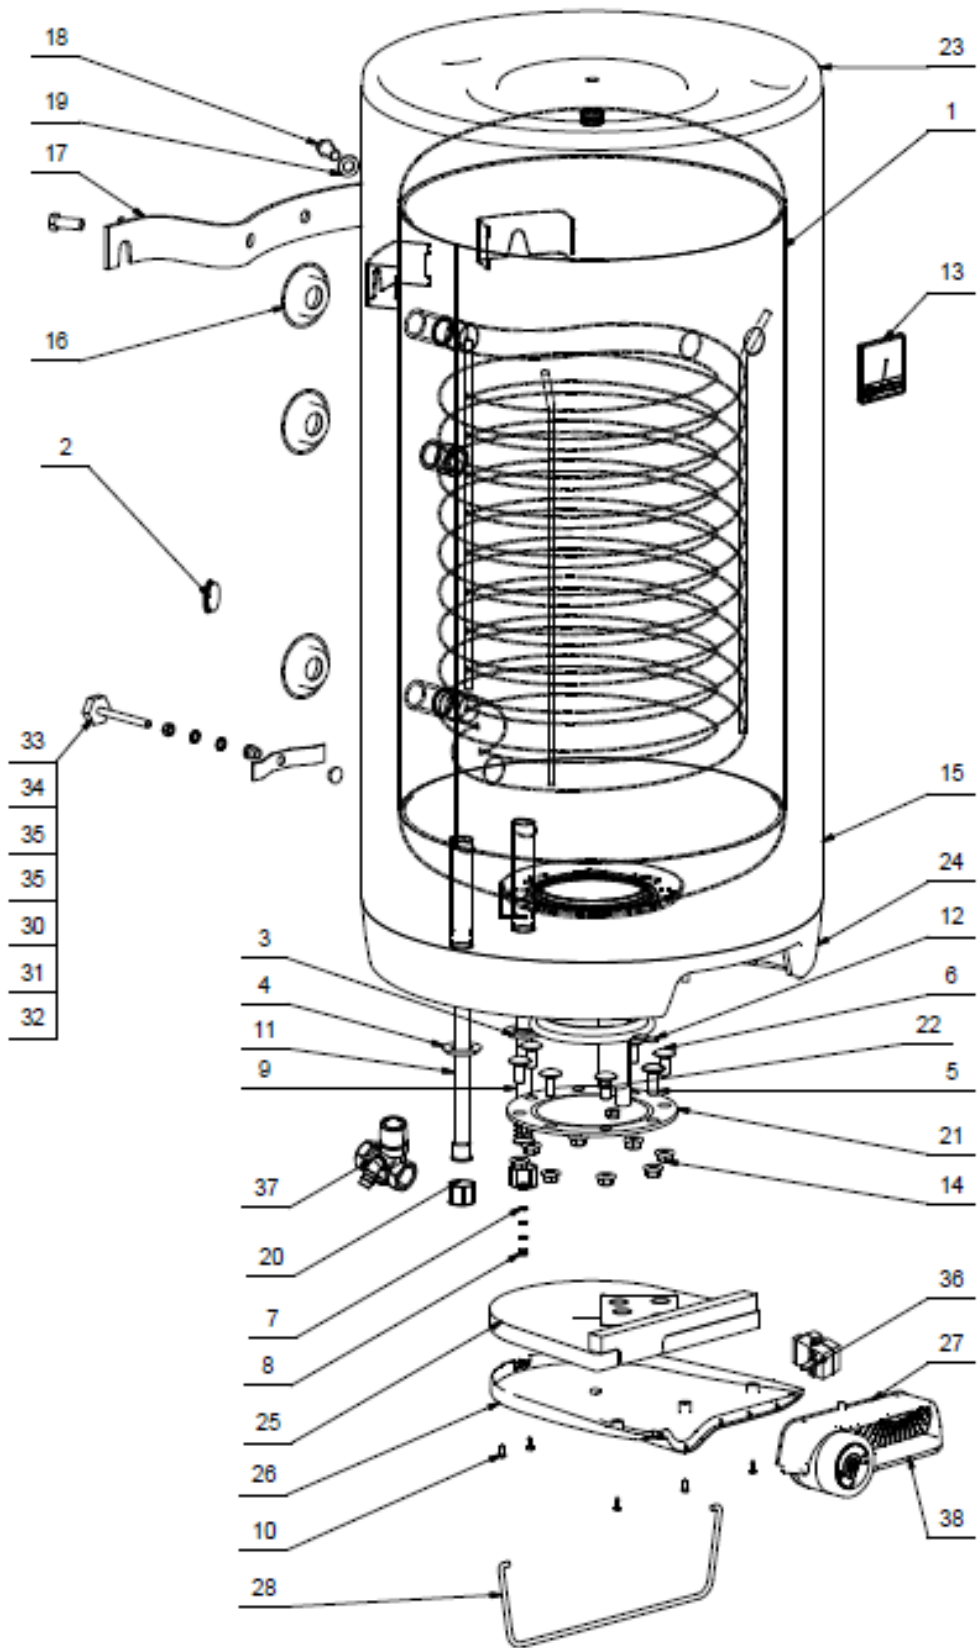

# OKC 125 NTR/Z

Pozice	Ks	Typové číslo	CZ	ENG	GER	RUS
1	1	1103508101	Ohřivač vody OKC 125 NTR/Z	OKC 125 NTR/Z water heater	Warmwasserspeicher OKC 125 NTR/Z	ВОДОНАГРЕВАТЕЛЬ ОКС 125 NTR/Z
2	1		Krytka plastová	Plastic cover	Kunststoffkappe	КРЫШКА ПЛАСТМАСОВАЯ
3	1		Těsnící kroužek tvarový	Sealing ring – shaped	Formdichtungsring	УПЛОТНИТЕЛЬНОЕ КОЛЬЦО РЕЛИЕФНОЕ
4	1		Kroužek těsnící tvarový	Sealing ring – shaped	Formdichtungsring	УПЛОТНИТЕЛЬНОЕ КОЛЬЦО РЕЛИЕФНОЕ
5	2		Šroub vratový pozink	Galv. gate screw	Torschraube verzinkt	ВИНТ ОЦИНКОВАННЫЙ
6	8		Šroub vratový pozink	Galv. gate screw	Torschraube verzinkt	ВИНТ ОЦИНКОВАННЫЙ
7	3		Podložka vějířová pozink	Galv. serrated pad	Sicherheits-Unterlegscheibe verzinkt	ШАЙБА ВЕЕРНАЯ ОЦИНКОВАННАЯ
8	2		Matice šestihranná pozink	Galv. hex nut	Sechskantmutter verzinkt	ГАЙКА ШЕСТИГРАННАЯ ОЦИНКОВАННАЯ
9	1	6321895	Napouštěcí vložka	Dispenser of cold water	Tränkeinlage	РАСПРЕДЕЛИТЕЛЬ ХОЛОДНОЙ ВОДЫ
10	5		Šroub do plechu pozink	Galv. sheet metal screw	Blechschaube verzinkt	ВИНТ ДЛЯ МЕТАЛЛА ОЦИНКОВАННЫЙ
11	1	6321903	Trubka vypouštěcí PEX	Drain pipe PEX	Ablassrohr PEX	ТРУБКА СПУСКНАЯ PEX
12	1	6273127	Kroužek těsnící	Sealing ring	Dichtring	УПЛОТНИТЕЛЬНОЕ КОЛЬЦО
13	1	6388315	Indikátor teploty	Temperature indicator	Temperaturindikator	ИНДИКАТОР ТЕМПЕРАТУРЫ
14	8		Matice s nákrůžkem M10 DIN 6923	Flange nut M10 DIN 6923	Bundmutter M10 DIN 6923	ГАЙКА С БУРТИКОМ M10 DIN 6923
15	1		Plášť vnější lakovaný OKC 125/Z + 1m <sup>2</sup>	External cover painted OKC 125/Z + 1m <sup>2</sup>	Speicheraussenmantel lakiert OKC 125/Z + 1m <sup>2</sup>	КОЖУХ ВНЕШНИЙ ЛАКИРОВАННЫЙ ОКС 125/Z + 1m <sup>2</sup>
16	3		Víčko boční černé	Side cover black	Seitenkappe schwarz	КРЫШКА БОКОВАЯ ЧЕРНАЯ
18	2		Šroub pozink	Galv. screw	Schraube verzinkt	ВИНТ ОЦИНКОВАННЫЙ
19	2		Podložky rovné pozink	Galv. flat pads	Beilagscheibe verzinkt	ШАЙБА ПЛОСКАЯ ОЦИНКОВАННАЯ
20	2	6321809	Krytka plastová	Plastic cover	Kunststoffkappe	КРЫШКА ПЛАСТМАСОВАЯ
21	1	2000254	Víko příruby	Cover of flange	Flanschdeckel	КРЫШКА ФЛАНЦА
22	1	6199203	Anoda	Anode	Anode	АНОД
23	1		Víko plastové	Plastic lid	Kunststoffdeckel	ПЛАСТИКОВОЙ КРЫШКИ
24	1		Víko plastové	Plastic lid	Kunststoffdeckel	ПЛАСТИКОВОЙ КРЫШКИ
25	1	6283124	Zátka izolační	Insulation plug	Isolationsstöpsel	ЗАГЛУШКА ИЗОЛИРУЮЩАЯ
26	1	6321984	Kryt elektroinstalace	Cover of electroinstall.	Elektroinstallationsabdeckung	КРЫШКА ЭЛЕКТРОПРОВОДКИ
27	1	3322000	Sestava ovladače komplet	Control set complete	Bedienelement komplett	КОМПЛЕКТ БЛОКА УПРАВЛЕНИЯ ПОЛНЫЙ
28	*	6322902	Držák na ručník	Towel holder	Handtuchhalter	ДЕРЖАТЕЛЬ ДЛЯ ПОЛОТЕНЕЦ
29	1		Tepelná izolace	Insulation	Wärmedämmung	ТЕПЛОИЗОЛЯЦИЯ
30	1		Matice nýtovací	Rivet nut	Nietmutter	ГАЙКА КЛЕПАЛЬНАЯ
31	1		Podložka	Pad	Scheibe	ПРОКЛАДКА
32	1		Krytka plastová	Plastic cover	Kunststoffkappe	КРЫШКА ПЛАСТМАСОВАЯ
33	1	6309253	Šroub rektifikační	Rectification screw	Justierschraube	БОЛТ РЕКТИФИКАЦИОННЫЙ
34	1		Matice šestihranná pozink	Galv. hex nut	Sechskantmutter verzinkt	ГАЙКА ШЕСТИГРАННАЯ ОЦИНКОВАННАЯ
35	2		Podložka vějířová pozink	Galv. serrated pad	Sicherheits-Unterlegscheibe verzinkt	ШАЙБА ВЕЕРНАЯ ОЦИНКОВАННАЯ
36	1	6405616	Termostat	Thermostat	Thermostat	ТЕРМОСТАТ
37	1	6422509	Pojistný ventil	Safety valve	Sicherheitsventil	ПРЕДОХРАНИТЕЛЬНЫЙ КЛАПАН
38	1	6422071	Sestava ovladače plast	Control set plastic	Bedienelement Kunststoff	КОМПЛЕКТ БЛОКА УПРАВЛЕНИЯ ПЛАСТИК
17	1	10200700	Sada závěsů	Set of hinges	Wandhalterungssatz	КОМПЛЕКТ ПОДВЕСОВ