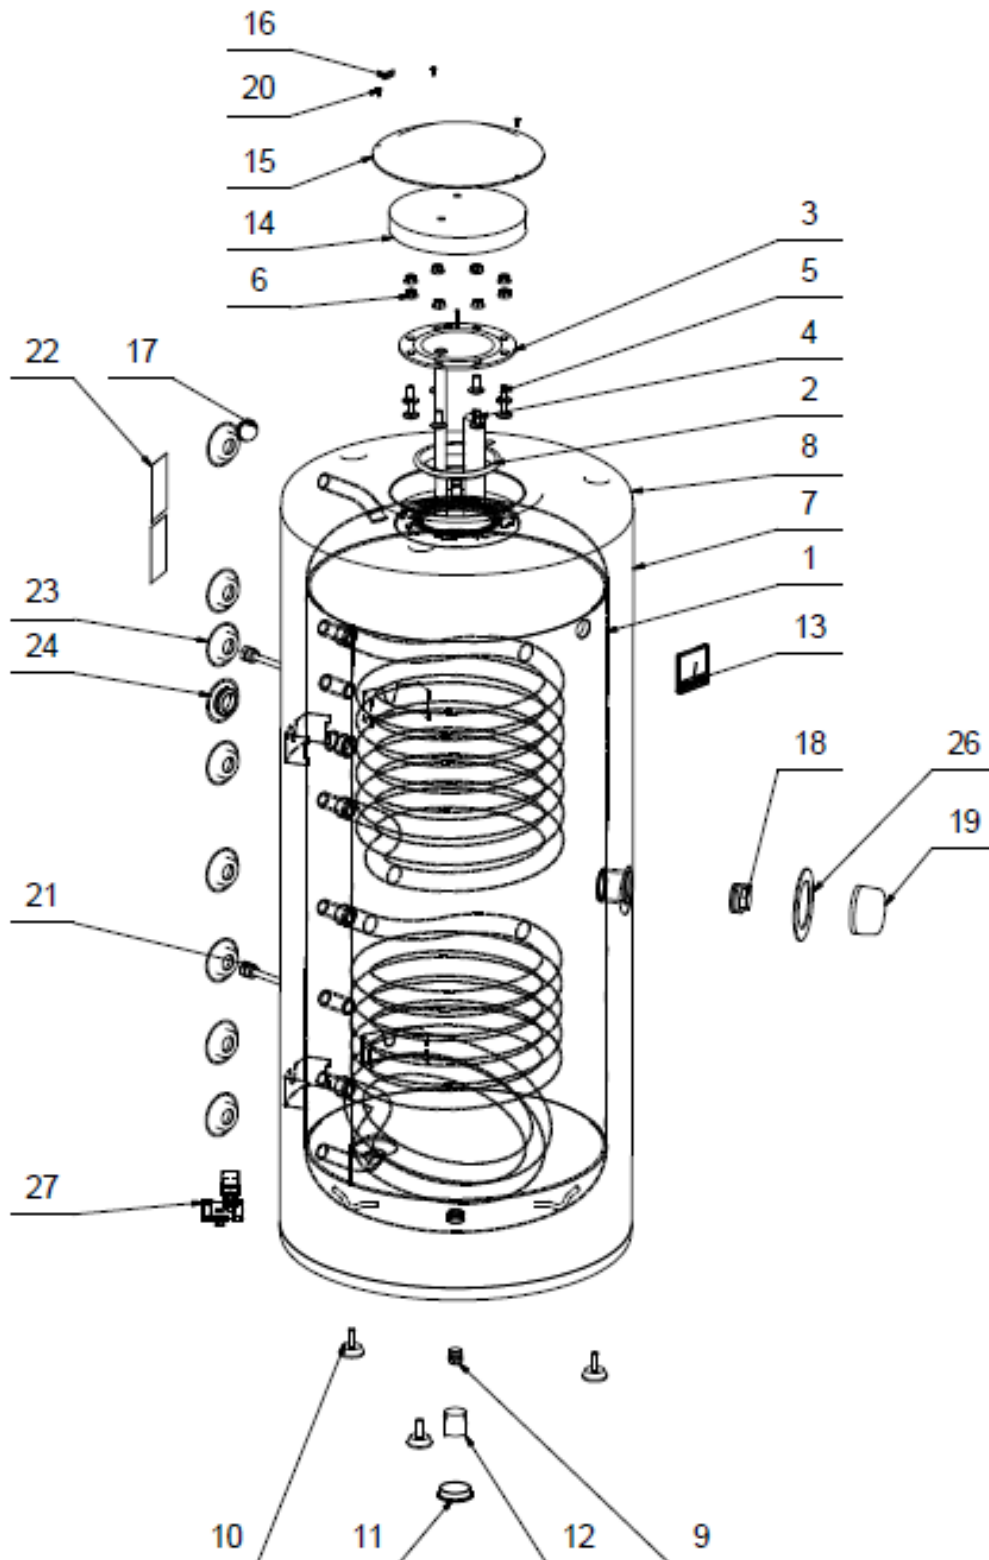

OKC 200 NTRR/SOL

Pozice	Ks	Typové číslo	CZ	ENG	GER	RUS
1	1	110791301	Ohřívač vody OKC 200 NTRR/SOL	OKC 200 NTRR/SOL water heater	Warmwasserspeicher OKC 200 NTRR/SOL	ВОДОНАГРЕВАТЕЛЬ ОКС 200 NTRR/SOL
2	1	6273127	Kroužek těsnící	Sealing ring	Dichtring	УПЛОТНИТЕЛЬНОЕ КОЛЬЦО
3	1	2000255	Víko příruby	Cover of flange	Flanschdeckel	КРЫШКА ФЛАНЦА
4	1	6199203	Anoda	Anode	Anode	АНОД
5	8		Šroub vratový pozink	Galv. gate screw	Torschraube verzinkt	ВИНТ ОЦИНКОВАННЫЙ
6	8		Matice přírubová pozink	Galv. flange nut	Flanschmutter verzinkt	ГАЙКА ФЛАНЦЕВАЯ ОЦИНКОВАННАЯ
7	1		Plášť vnější lakovaný	External cover painted	Speicheraussenmantel lackiert	КОЖУХ ВНЕШНИЙ ЛАКИРОВАННЫЙ
8	2		Víko pláště horní	Housing lid - upper	Manteldeckel oben	КРЫШКА ОБОЛОЧКИ ВЕРХНЯЯ
9	1		Zátka	Plug	Stöpsel	ЗАГЛУШКА
10	3	6309004	Šroub rektifikační	Rectification screw	Justierschraube	БОЛТ РЕКТИФИКАЦИОННЫЙ
11	1		Zátka plastového víka	Plastic lid plug	Stopfen des Kunststoffdeckels	ПРОБКА ПЛАСТИКОВОЙ КРЫШКИ
12	1		Zátka plastového víka	Plastic lid plug	Stopfen des Kunststoffdeckels	ПРОБКА ПЛАСТИКОВОЙ КРЫШКИ
13	1	6388315	Indikátor teploty	Temperature indicator	Temperaturindikator	ИНДИКАТОР ТЕМПЕРАТУРЫ
14	1		Zátka izolační SOL	Insulation plug SOL	Isolationsstöpsel SOL	ЗАГЛУШКА ИЗОЛИРУЮЩАЯ SOL
15	1	6321864	Kryt eko černý	Eco cover, black	Öko-Abdeckung schwarz	КРЫШКА ЕКО ЧЕРНАЯ
16	1		Kabelová průchodka	Cable gland	Kabeltülle	КАБЕЛЬНАЯ ВТУЛКА
17	1		Krytka plastová	Plastic cover	Kunststoffkappe	КРЫШКА ПЛАСТМАСОВАЯ
18	1		Zátka	Plug	Stöpsel	ЗАГЛУШКА
19	1	6321849	Kryt	Cover	Abdeckung	КРЫШКА
20	3		Šroub do plechu pozink	Galv. sheet metal screw	Blechschrabe verzinkt	ВИНТ ДЛЯ МЕТАЛЛА ОЦИНКОВАННЫЙ
21	2	6422542	Jímka	Reservoir	Sammelbehälter	ПАТРОН
22	2		Štítek	Label	Schild	ЩИТОК
23	8		Víčko boční černé	Side cover black	Seitenkappe schwarz	КРЫШКА БОКОВАЯ ЧЕРНАЯ
24	1		Víčko boční černé	Side cover black	Seitenkappe schwarz	КРЫШКА БОКОВАЯ ЧЕРНАЯ
25	1		Tepelná izolace	Insulation	Wärmedämmung	ТЕПЛОИЗОЛЯЦИЯ
26	1		MP samolepka černá	MP self-adhesive sticker - black	MP Aufkleber schwarz	МР НАКЛЕЙКА ЧЕРНАЯ
27	1	6422509	Pojistný ventil	Safety valve	Sicherheitsventil	ПРЕДОХРАНИТЕЛЬНЫЙ КЛАПАН