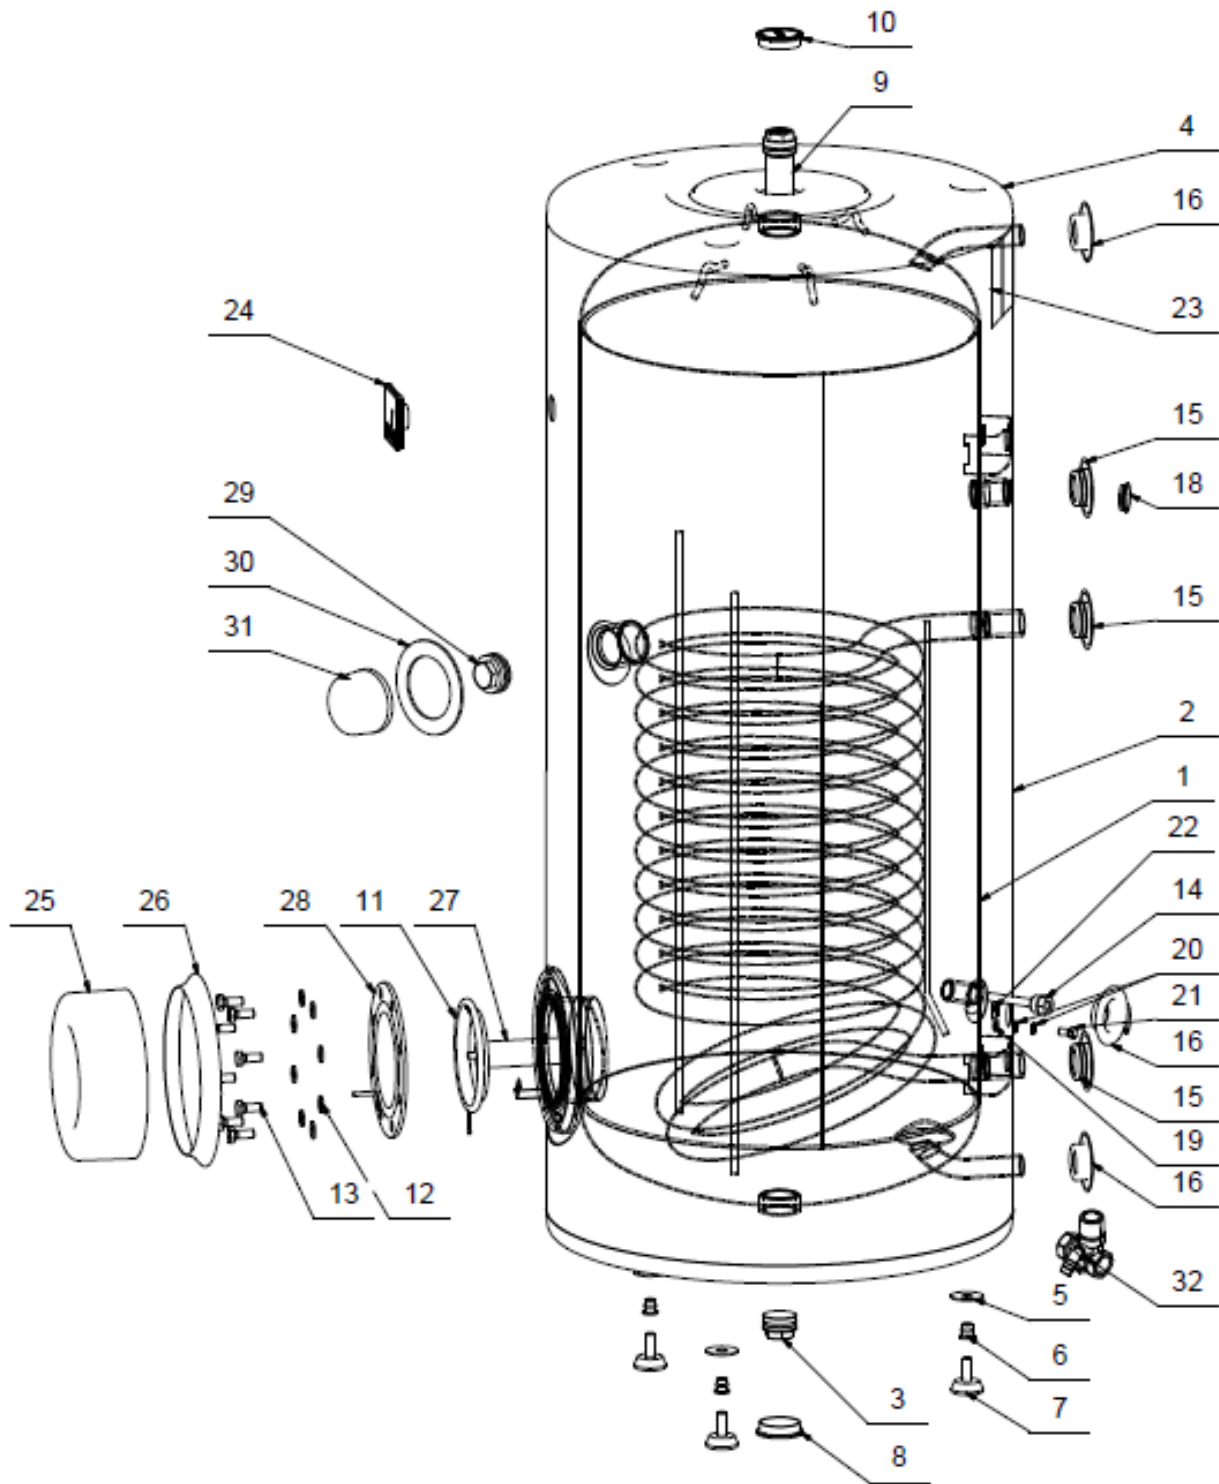

OKC 200 NTR/BP

Pozice	Ks	Typové číslo	CZ	ENG	GER	RUS
1	1	110770101	Ohřívač vody OKC 200 NTR/BP	OKC 200 NTR/BP water heater	Warmwasserspeicher OKC 200 NTR/BP	ВОДОНАГРЕВАТЕЛЬ ОКС 200 NTR/ВР
2	1		Plášť vnější lakovaný	External cover painted	Speicheraussenmantel lackiert	КОЖУХ ВНЕШНИЙ ЛАКИРОВАННЫЙ
3	1		Zátka	Plug	Stöpsel	ЗАГЛУШКА
4	2		Víko pláště horní	Housing lid - upper	Manteldeckel oben	КРЫШКА ОБОЛОЧКИ ВЕРХНЯЯ
5	6		Podložka	Pad	Scheibe	ШАЙБА
6	3		Matice nýtovací M10	Rivet nut M10	Nietmutter M10	ГАЙКА КЛЕПАЛЬНАЯ М10
7	3	6309004	Šroub rektifikační	Rectification screw	Justierschraube	БОЛТ РЕКТИФИКАЦИОННЫЙ
8	1		Zátka plastového víka	Plastic lid plug	Stopfen des Kunststoffdeckels	ПРОБКА ПЛАСТИКОВОЙ КРЫШКИ
9	1	6199219	Anoda 33x450 / 5/4"	Anode 33x450 / 5/4"	Anode 33x450 / 5/4"	АНОД 33Х450 / 5/4"
10	1		Zátka plastového víka	Plastic lid plug	Stopfen des Kunststoffdeckels	ПРОБКА ПЛАСТИКОВОЙ КРЫШКИ
11	1	6273127	Kroužek těsnící	Sealing ring	Dichtring	УПЛОТНИТЕЛЬНОЕ КОЛЬЦО
12	8		Podložky rovné pozink	Galv. flat pads	Beilagscheibe verzinkt	ШАЙБА ПЛОСКАЯ ОЦИНКОВАННАЯ
13	8		Šroub pozink	Galv. screw	Schraube verzinkt	ВИНТ ОЦИНКОВАННЫЙ
14	1	6422542	Jímka	Reservoir	Sammelbehälter	ПАТРОН
15	3		Víčko boční černé	Side cover black	Seitenkappe schwarz	КРЫШКА БОКОВАЯ ЧЕРНАЯ
16	3		Víčko boční černé	Side cover black	Seitenkappe schwarz	КРЫШКА БОКОВАЯ ЧЕРНАЯ
17	1		Tepelná izolace	Insulation	Wärmedämmung	ТЕПЛОИЗОЛЯЦИЯ
18	2		Krytka plastová	Plastic cover	Kunststoffkappe	КРЫШКА ПЛАСТМАСОВАЯ
19	1		Matice nýtovací	Rivet nut	Nietmutter	ГАЙКА КЛЕПАЛЬНАЯ
20	2		Podložka vějířová pozink	Galv. serrated pad	Sicherheits-unterlegscheibe verzinkt	ШАЙБА ВЕЕРНАЯ ОЦИНКОВАННАЯ
21	1		Šroub mosazný M8x16	M8x16 brass screw	Messingschraube M8x16	ВИНТ ЛАТУННЫЙ М8Х16
22	1		Štítek	Label	Schild	ЩИТОК
23	2		Štítek	Label	Schild	ЩИТОК
24	1	6388315	Indikátor teploty	Temperature indicator	Temperaturindikator	ИНДИКАТОР ТЕМПЕРАТУРЫ
25	1	6321998	Kryt elektroinstalace	Cover of electroinstall.	Elektroinstallationsabdeckung	КРЫШКА ЭЛЕКТРОПРОВОДКИ
26	1		Těsnící límec	Sealing collar	Dichtungskragen	УПЛОТНИТЕЛЬНЫЙ ВОРОТНИК
27	1	6199202	Anoda	Anode	Anode	АНОД
28	1	2000232	Víko příruby	Cover of flange	Flanschdeckel	КРЫШКА ФЛАНЦА
29	1	6309254	Zátka	Plug	Stöpsel	ЗАГЛУШКА
30	1		MP samolepka černá	MP self-adhesive sticker - black	MP Aufkleber schwarz	MP НАКЛЕЙКА ЧЕРНАЯ
31	1	6321849	Kryt	Cover	Abdeckung	КРЫШКА
32	1	6422509	Pojistný ventil	Safety valve	Sicherheitsventil	ПРЕДОХРАНИТЕЛЬНЫЙ КЛАПАН