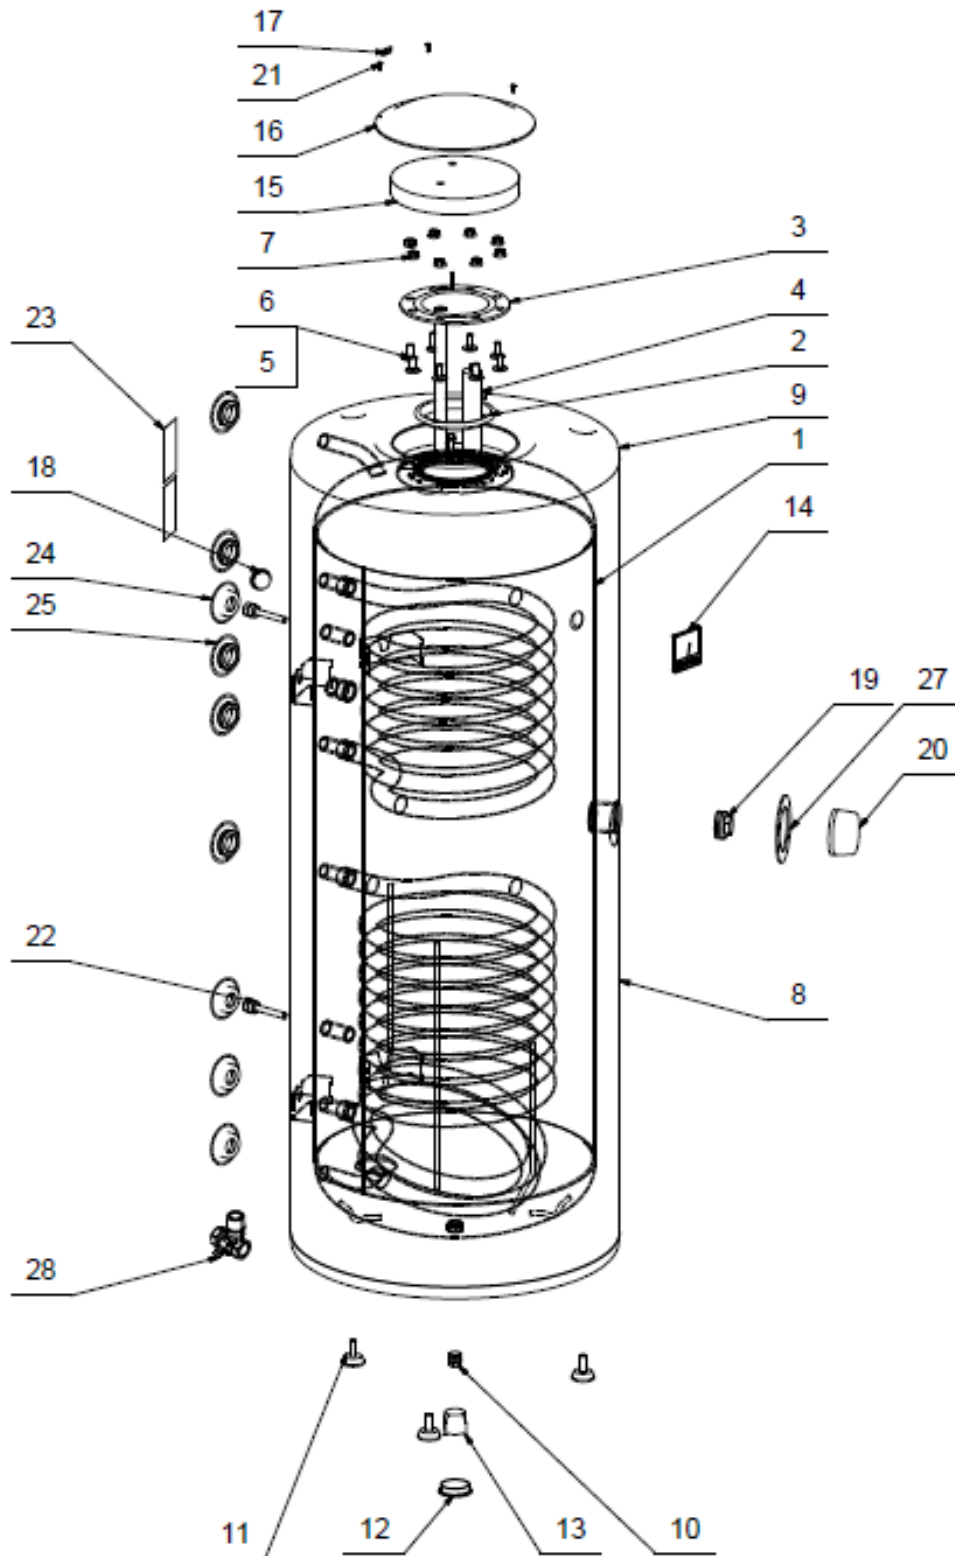

OKC 250 NTRR/SOL

Pozice	Ks	Typové číslo	CZ	ENG	GER	RUS
1	1	110991301	Ohřívač vody OKC 250 NTRR/SOL	OKC 250 NTRR/SOL water heater	Warmwasserspeicher OKC 250 NTRR/SOL	ВОДОНАГРЕВАТЕЛЬ OKC 250 NTRR/SOL
2	1	6273127	Kroužek těsnící	Sealing ring	Dichtring	УПЛОТНИТЕЛЬНОЕ КОЛЬЦО
3	1	2000255	Víko příruby	Cover of flange	Flanschdeckel	КРЫШКА ФЛАНЦА
4	1	6199203	Anoda	Anode	Anode	АНОД
5	1		Šroub vratový pozink	Galv. gate screw	Torschraube verzinkt	ВИНТ ОЦИНКОВАННЫЙ
6	7		Šroub vratový pozink	Galv. gate screw	Torschraube verzinkt	ВИНТ ОЦИНКОВАННЫЙ
7	8		Matice přírubová pozink	Galv. flange nut	Flanschmutter verzinkt	ГАЙКА ФЛАНЦЕВАЯ ОЦИНКОВАННАЯ
8	1		Plášť vnější lakovaný	External cover painted	Speicheraussenmantel lackiert	КОЖУХ ВНЕШНИЙ ЛАКИРОВАННЫЙ
9	2		Víko pláště horní	Housing lid - upper	Manteldeckel oben	КРЫШКА ОБОЛОЧКИ ВЕРХНЯЯ
10	1		Zátka	Plug	Stöpsel	ЗАГЛУШКА
11	3	6309004	Šroub rektifikační	Rectification screw	Justierschraube	БОЛТ РЕКТИФИКАЦИОННЫЙ
12	1		Zátka plastového víka	Plastic lid plug	Stopfen des Kunststoffdeckels	ПРОБКА ПЛАСТИКОВОЙ КРЫШКИ
13	1		Zátka plastového víka	Plastic lid plug	Stopfen des Kunststoffdeckels	ПРОБКА ПЛАСТИКОВОЙ КРЫШКИ
14	1	6388315	Indikátor teploty	Temperature indicator	Temperaturindikator	ИНДИКАТОР ТЕМПЕРАТУРЫ
15	1		Zátka izolační SOL	Insulation plug SOL	Isolationsstöpsel SOL	ЗАГЛУШКА ИЗОЛИРУЮЩАЯ SOL
16	1	6321864	Kryt eko černý	Eco cover, black	Öko-Abdeckung schwarz	КРЫШКА ЕКО ЧЕРНАЯ
17	1		Kabelová průchodka	Cable gland	Kabeltülle	КАБЕЛЬНАЯ ВТУЛКА
18	1		Krytka plastová	Plastic cover	Kunststoffkappe	КРЫШКА ПЛАСТМАСОВАЯ
19	1		Zátka	Plug	Stöpsel	ЗАГЛУШКА
20	1	6321849	Kryt	Cover	Abdeckung	КРЫШКА
21	3		Šroub do plechu pozink	Galv. sheet metal screw	Blechschrabe verzinkt	ВИНТ ДЛЯ МЕТАЛЛА ОЦИНКОВАННЫЙ
22	2	6422542	Jímka	Reservoir	Sammelbehälter	ПАТРОН
23	2		Štítek	Label	Schild	ЩИТОК
24	4		Víčko boční černé	Side cover black	Seitenkappe schwarz	КРЫШКА БОКОВАЯ ЧЕРНАЯ
25	5		Víčko boční černé	Side cover black	Seitenkappe schwarz	КРЫШКА БОКОВАЯ ЧЕРНАЯ
26	1		Tepelná izolace	Insulation	Wärmedämmung	ТЕПЛОИЗОЛЯЦИЯ
27	1		MP samolepka černá	MP self-adhesive sticker - black	MP Aufkleber schwarz	МР НАКЛЕЙКА ЧЕРНАЯ
28	1	6422509	Pojistný ventil	Safety valve	Sicherheitsventil	ПРЕДОХРАНИТЕЛЬНЫЙ КЛАПАН