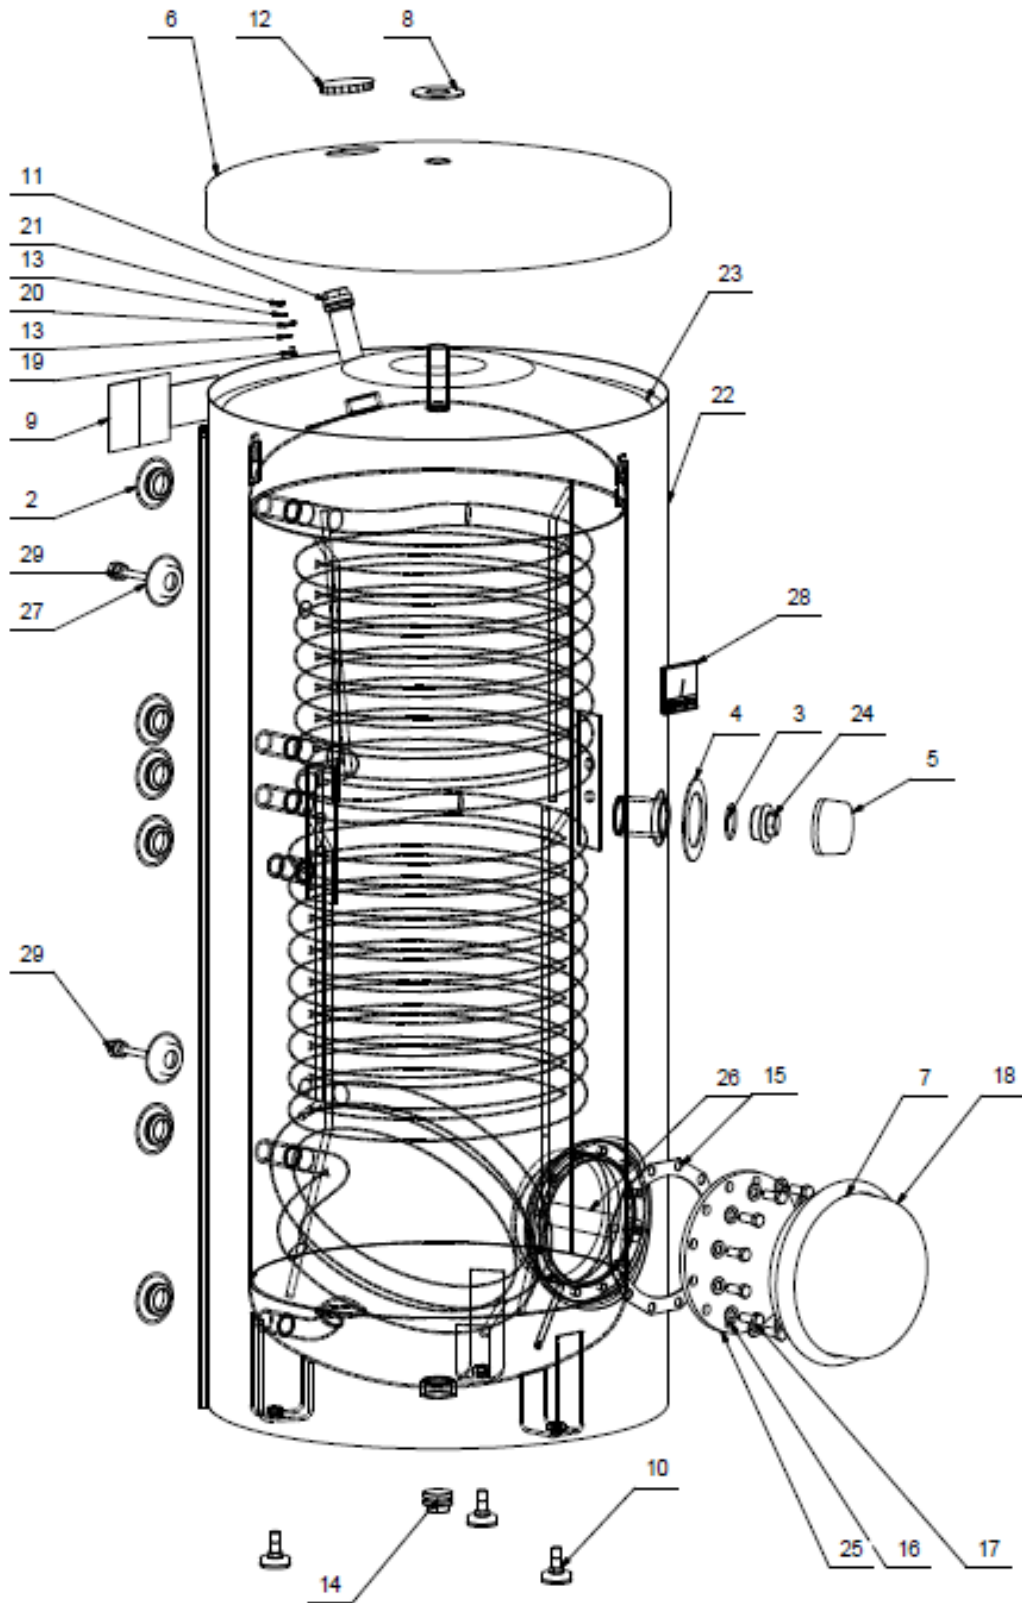

# OKC 300 NTRR/BP

Pozice	Ks	Typové číslo	CZ	ENG	GER	RUS
1	1	121090101	Ohříváč vody OKC 300 NTRR/BP	OKC 300 NTRR/BP water heater	Warmwasserspeicher OKC 300 NTRR/BP	ВОДОНАГРЕВАТЕЛЬ OKC 300 NTRR/BP
2	6		Víčko boční černé	Side cover black	Seitenkappe schwarz	КРЫШКА БОКОВАЯ ЧЕРНАЯ
3	1		Kroužek těsnící	Sealing ring	Dichtring	УПЛОТНИТЕЛЬНОЕ КОЛЬЦО
4	1		MP samolepka černá	MP self-adhesive sticker black	MP Aufkleber schwarz	MP НАКЛЕЙКА ЧЕРНАЯ
5	1	6321849	Klobouček	Cap	Kappe	ШЛЯПКА
6	1	6321850	Víko pláště	Housing lid	Manteldeckel	КРЫШКА ОБОЛОЧКИ
7	1		Těsnící límec	Sealing collar	Dichtungskragen	УПЛОТНИТЕЛЬНЫЙ ВОРОТНИК
8	1		MP samolepka černá	MP self-adhesive sticker black	MP Aufkleber schwarz	MP НАКЛЕЙКА ЧЕРНАЯ
9	3		Štítek	Label	Schild	ЩИТОК
10	3	6309008	Šroub rektifikační	Rectification screw	Justierschraube	БОЛТ РЕКТИФИКАЦИОННЫЙ
11	1	6199208	Anoda 33x450 / 5/4"	Anode 33x450 / 5/4"	Anode 33x450 / 5/4"	АНОД 33x450 / 5/4"
12	1		Krytka plastová černá	Plastic cover black	Kunststoffkappe schwarz	КРЫШКА ПЛАСТМАСОВАЯ ЧЕРНАЯ
13	3		Podložka vějířová pozink	Galv. serrated pad	Sicherheits-unterlegscheibe verzinkt	ШАЙБА ВЕЕРНАЯ ОЦИНКОВАННАЯ
14	1		Zátka	Plug	Stöpsel	ЗАГЛУШКА
15	1	6273114	Kroužek těsnící	Sealing ring	Dichtring	УПЛОТНИТЕЛЬНОЕ КОЛЬЦО
16	12		Podložky rovné pozink	Galv. flat pads	Beilagscheibe verzinkt	ШАЙБА ПЛОСКАЯ ОЦИНКОВАННАЯ
17	12		Šroub pozink	Galv. screw	Schraube verzinkt	ВИНТ ОЦИНКОВАННЫЙ
18	1	6321874	Kryt příruby	Cover of flange	Flanschdeckel	КРЫШКА ФЛАНЦА
19	1		Šroub mosazný	Brass screw	Messingschraube	ВИНТ ЛАТУННЫЙ
20	1		Vodič zelenožlutý	Green-yellow conductor	Leiter grün-gelb	ПРОВОД ЖЕЛТО-ЗЕЛЕНÝ
21	1		Matice šestihránná pozink	Galv. hex nut	Sechskantmutter verzinkt	ГАЙКА ШЕСТИГРАННАЯ ОЦИНКОВАННАЯ
22	1	6137650	Plášť vnější	External cover	Speicheraussenmantel	КОЖУХ ВНЕШНИЙ
23	1		Tepelná izolace	Insulation	Wärmedämmung	ТЕПЛОИЗОЛЯЦИЯ
24	1	6369211	Zátka	Plug	Stöpsel	ЗАГЛУШКА
25	1	2000294	Svař. víko příruby smaltované	Enamelled flange welded lid	Geschweißter Flanschdeckel emailiert	СВАРНАЯ КРЫШКА ФЛАНЦА ЭМАЛИРОВАННАЯ
26	1	6199202	Anoda	Anode	Anode	АНОД
27	2		Víčko boční černé	Side cover black	Seitenkappe schwarz	КРЫШКА БОКОВАЯ ЧЕРНАЯ
28	1	6388315	Indikátor teploty	Temperature indicator	Temperaturindikator	ИНДИКАТОР ТЕМПЕРАТУРЫ
29	2	6422542	Jímka	Reservoir	Sammelbehälter	ПАТРОН