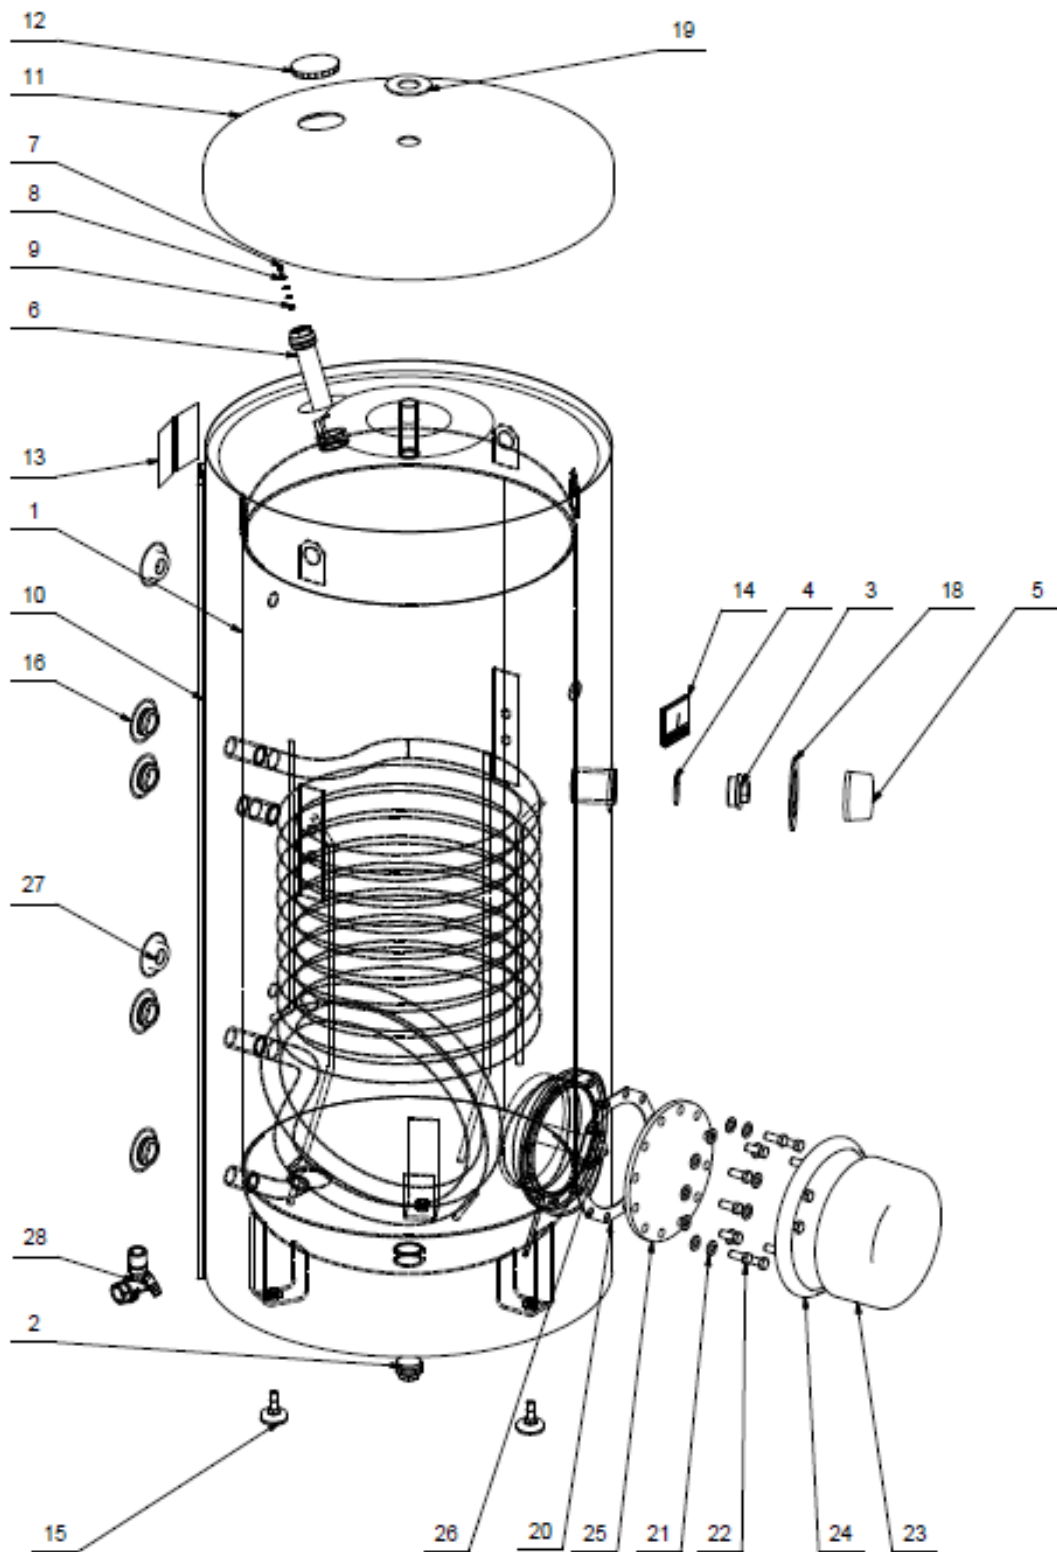

# OKC 300 NTR/BP

Pozice	Ks	Typové číslo	CZ	ENG	GER	RUS
1	1	121070101	Ohřívač vody OKC 300 NTR/BP	OKC 300 NTR/BP water heater	Warmwasserspeicher OKC 300 NTR/BP	ВОДОНАГРЕВАТЕЛЬ ОКС 300 NTR/BP
2	1	6309225	Zátka	Plug	Stöpsel	ЗАГЛУШКА
3	1	6309211	Zátka	Plug	Stöpsel	ЗАГЛУШКА
4	1	6273115	Kroužek těsnící	Sealing ring	Dichtring	УПЛОТНИТЕЛЬНОЕ КОЛЬЦО
5	1	6321849	Klobouček	Cap	Kappe	ШЛЯПКА
6	1	6199208	Anoda 33x450 / 5/4"	Anode 33x450 / 5/4"	Anode 33x450 / 5/4"	АНОД 33x450 / 5/4"
7	1		Šroub mosazný	Brass screw	Messingschraube	ВИНТ ЛАТУННЫЙ
8	3		Podložka vějířová pozink	Galv. serrated pad	Sicherheits-unterlegscheibe verzinkt	ШАЙБА ВЕЕРНАЯ ОЦИНКОВАННАЯ
9	1		Matice šestihranná pozink	Galv. hex nut	Sechskantmutter verzinkt	ГАЙКА ШЕСТИГРАННАЯ ОЦИНКОВАННАЯ
10	1	6137721	Plášť vnější	External cover	Speicheraussenmantel	КОЖУХ ВНЕШНИЙ
11	1	6321850	Víko pláště	Housing lid	Manteldeckel	КРЫШКА ОБОЛОЧКИ
12	1	6321841	Krytka plastová černá	Plastic cover black	Kunststoffkappe schwarz	КРЫШКА ПЛАСТМАСОВАЯ ЧЕРНАЯ
13	2		Štítek	Label	Schild	ЩИТОК
14	1	6388315	Indikátor teploty	Temperature indicator	Temperaturindikator	ИНДИКАТОР ТЕМПЕРАТУРЫ
15	3	6309008	Šroub rektifikační	Rectification screw	Justierschraube	БОЛТ РЕКТИФИКАЦИОННЫЙ
16	4		Víčko boční černé	Side cover black	Seitenkappe schwarz	КРЫШКА БОКОВАЯ ЧЕРНАЯ
17	1		Tepelná izolace	Insulation	Wärmedämmung	ТЕПЛОИЗОЛЯЦИЯ
18	1		MP samolepka černá	MP self-adhesive sticker - black	MP Aufkleber schwarz	MP НАКЛЕЙКА ЧЕРНАЯ
19	1		MP samolepka černá	MP self-adhesive sticker - black	MP Aufkleber schwarz	MP НАКЛЕЙКА ЧЕРНАЯ
20	1	6273114	Kroužek těsnící	Sealing ring	Dichtring	УПЛОТНИТЕЛЬНОЕ КОЛЬЦО
21	12		Podložky rovné pozink	Galv. flat pads	Beilagscheibe verzinkt	ШАЙБА ПЛОСКАЯ ОЦИНКОВАННАЯ
22	12		Šroub pozink	Galv. screw	Schraube verzinkt	БОЛТ ОЦИНКОВАННЫЙ
23	1	6321874	Kryt příruby Ø240 pro BP	Cover of flange Ø240 for BP	Flanschdeckel Ø240 für BP	КРЫШКА ФЛАНЦА Ø240 ДЛЯ BP
24	1		Těsnící límec	Sealing collar	Dichtungskragen	УПЛОТНИТЕЛЬНЫЙ ВОРОТНИК
25	1	2000294	Svař. víko příruby	Welded flange lid	Geschweißter Flanschdeckel	СВАРНАЯ КРЫШКА ФЛАНЦА
26	1	6199202	Anoda	Anode	Anode	АНОД
27	2		Víčko boční černé	Side cover black	Seitenkappe schwarz	КРЫШКА БОКОВАЯ ЧЕРНАЯ
28	1	6422509	Pojistný ventil	Safety valve	Sicherheitsventil	ПРЕДОХРАНИТЕЛЬНЫЙ КЛАПАН