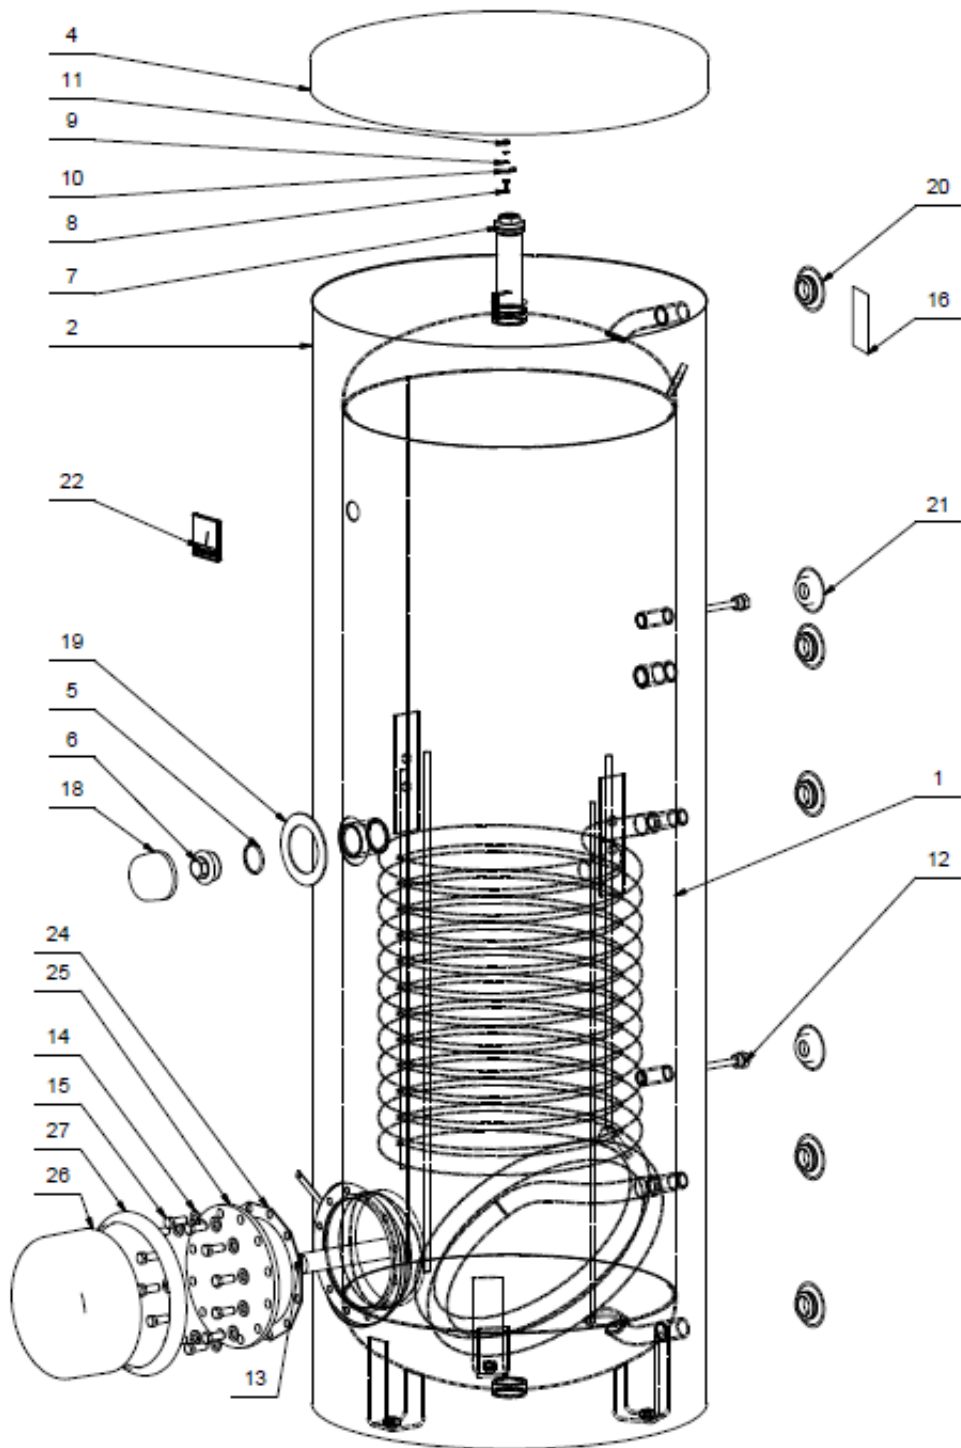

# OKC 400 NTR/BP

Pozice	Ks	Typové číslo	CZ	ENG	GER	RUS
1	1	121470101	Ohříváč vody OKC 400 NTR/BP	OKC 400 NTR/BP water heater	Warmwasserspeicher OKC 400 NTR/BP	ВОДОНАГРЕВАТЕЛЬ ОКС 400 NTR/BP
2	1	6137717	Plášť vnější	External cover	Speicheraussenmantel	КОЖУХ ВНЕШНИЙ
4	2	6321953	Víko pláště	Housing lid	Manteldeckel	КРЫШКА ОБОЛОЧКИ
5	2	6273115	Kroužek těsnící	Sealing ring	Dichtring	УПЛОТНИТЕЛЬНОЕ КОЛЬЦО
6	2	6303211	Zátka	Plug	Stöpsel	ЗАГЛУШКА
7	1	6199221	Anoda	Anode	Anode	АНОД
8	1		Šroub mosazný	Brass screw	Messingschraube	ВИНТ ЛАТУННЫЙ
9	3		Podložka vějířová pozink	Galv. serrated pad	Sicherheits-unterlegscheibe verzinkt	ШАЙБА ВЕЕРНАЯ ОЦИНКОВАННАЯ
10	1		Vodič zelenožlutý	Green-yellow conductor	Leiter grün-gelb	ПРОВОД ЖЕЛТО-ЗЕЛЕНÝ
11	1		Matice šestihranná pozink	Galv. hex nut	Sechskantmutter verzinkt	ГАЙКА ШЕСТИГРАННАЯ ОЦИНКОВАННАЯ
12	2	6422542	Jímka	Reservoir	Sammelbehälter	ПАТРОН
13	1	6199202	Anoda	Anode	Anode	АНОД
14	12		Podložky rovné pozink	Galv. flat pads	Beilagscheibe verzinkt	ШАЙБА ПЛОСКАЯ ОЦИНКОВАННАЯ
15	12		Šroub pozink	Galv. screw	Schraube verzinkt	ВИНТ ОЦИНКОВАННЫЙ
16	1		Štítek	Label	Schild	ЩИТОК
17	3	6309026	Šroub rektifikační	Rectification screw	Justierschraube	БОЛТ РЕКТИФИКАЦИОННЫЙ
18	1	6321849	Klobouček	Cap	Kappe	ШЛЯПКА
19	1		MP samolepka černá	MP self-adhesive sticker black	MP Aufkleber schwarz	МР НАКЛЕЙКА ЧЕРНАЯ
20	5		Víčko boční černé	Side cover black	Seitenkappe schwarz	КРЫШКА БОКОВАЯ ЧЕРНАЯ
21	2		Víčko boční černé	Side cover black	Seitenkappe schwarz	КРЫШКА БОКОВАЯ ЧЕРНАЯ
22	1	6388315	Indikátor teploty	Temperature indicator	Temperaturindikator	ИНДИКАТОР ТЕМПЕРАТУРЫ
23	1		Tepelná izolace	Insulation	Wärmedämmung	ТЕПЛОИЗОЛЯЦИЯ
24	1	6273114	Kroužek těsnící	Sealing ring	Dichtring	УПЛОТНИТЕЛЬНОЕ КОЛЬЦО
25	1	2000294	Svař. víko příruby smaltované	Enamelled flange welded lid	Geschweißter Flanschdeckel emailiert	СВАРНАЯ КРЫШКА ФЛАНЦА ЭМАЛИРОВАННАЯ
26	1	6321874	Kryt příruby Ø240 pro BP	Cover of flange Ø240 for BP	Flanschgehäuse Ø240 für BP	КРЫШКА ФЛАНЦА Ø240 ДЛЯ BP
27	1		Těsnící límec	Sealing collar	Dichtungskragen	УПЛОТНИТЕЛЬНЫЙ ВОРОТНИК