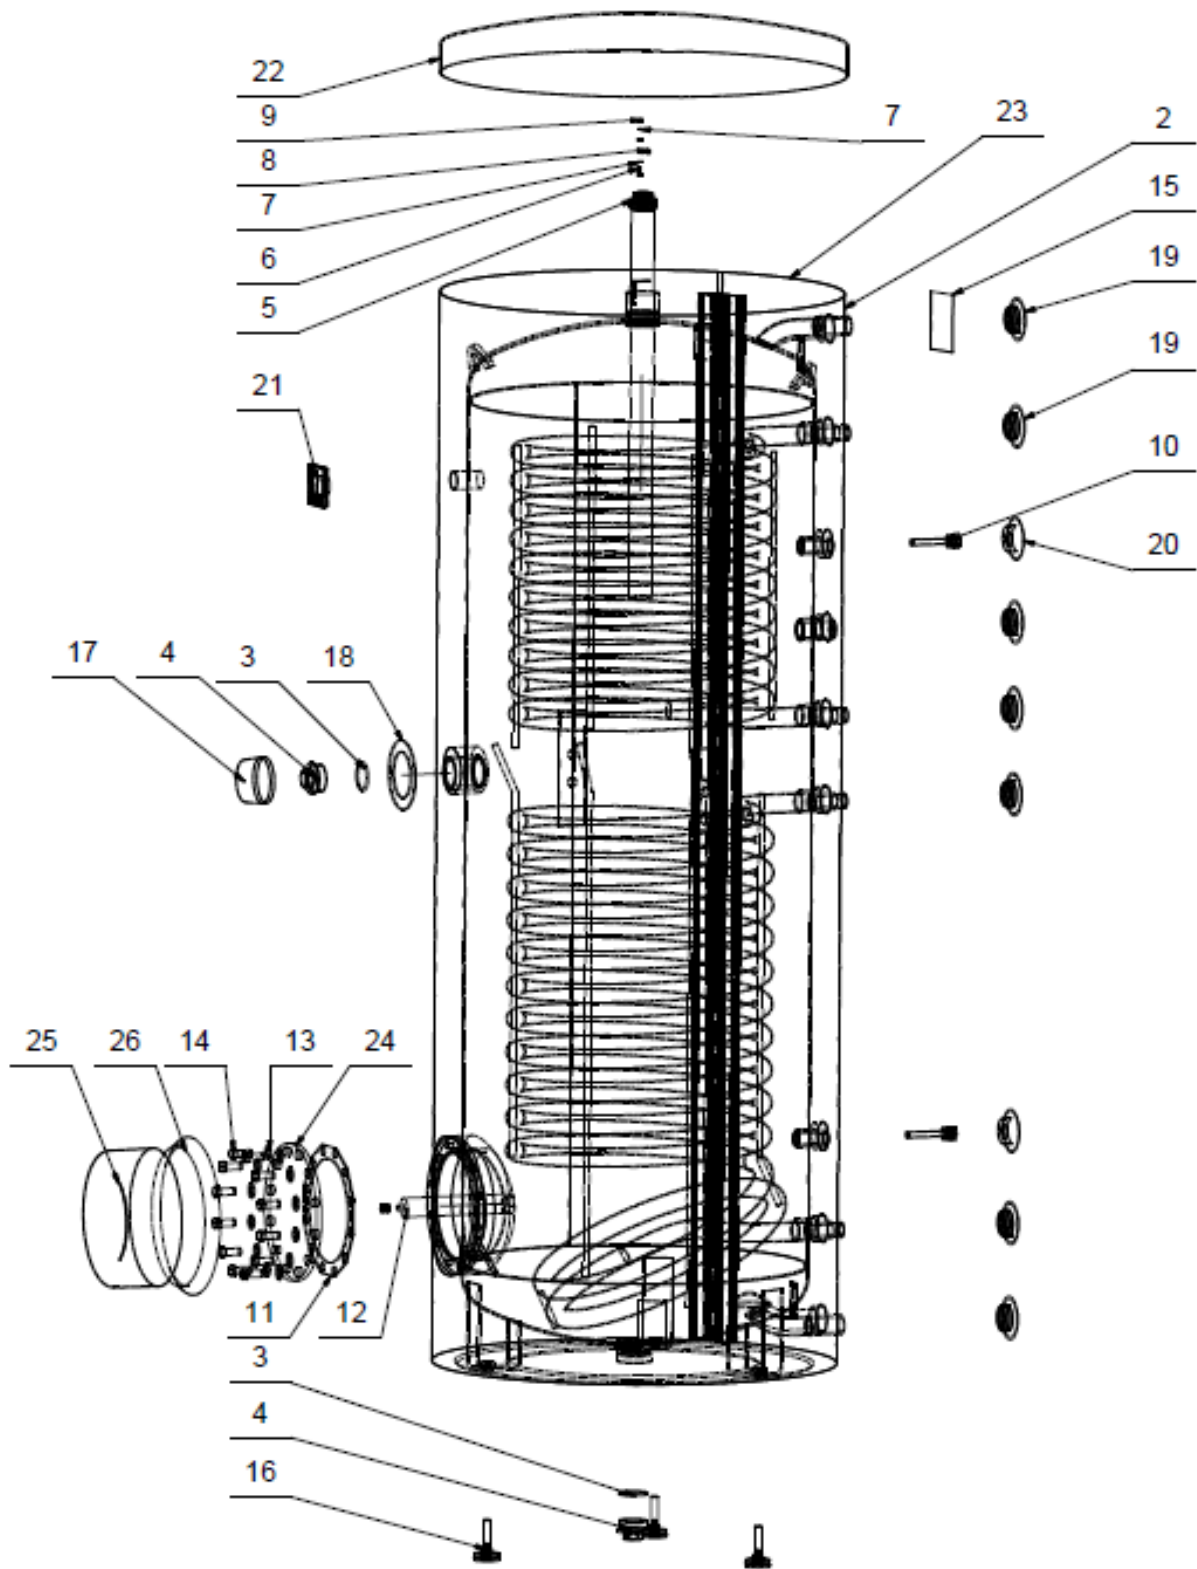

OKC 500 NTRR/BP

Pozice	Ks	Typové číslo	CZ	ENG	GER	RUS
1	1	121390101	Ohřívač vody OKC 500 NTRR/BP	OKC 500 NTRR/BP water heater	Warmwasserspeicher OKC 500 NTRR/BP	ВОДОНАГРЕВАТЕЛЬ ОКС 500 NTRR/ВР
2	1	6137720	Plášť vnější	External cover	Speicheraussenmantel	КОЖУХ ВНЕШНИЙ
3	2	6273115	Kroužek těsnící	Sealing ring	Dichtring	УПЛОТНИТЕЛЬНОЕ КОЛЬЦО
4	2		Zátka	Plug	Stöpsel	ЗАГЛУШКА
5	1	6199221	Anoda	Anode	Anode	АНОД
6	1		Šroub mosazný	Brass screw	Messingschraube	ВИНТ ЛАТУННЫЙ
7	3		Podložka vějířová pozink	Galv. serrated pad	Sicherheits-unterlegscheibe verzinkt	ШАЙБА ВЕЕРНАЯ ОЦИНКОВАННАЯ
8	1		Vodič zelenožlutý	Green-yellow conductor	Leiter grün-gelb	ПРОВОД ЖЕЛТО-ЗЕЛЕНÝ
9	1		Matice šestihranná pozink	Galv. hex nut	Sechskantmutter verzinkt	ГАЙКА ШЕСТИГРАННАЯ ОЦИНКОВАННАЯ
10	2	6422542	Jímka	Reservoir	Sammelbehälter	ПАТРОН
11	1	6273114	Kroužek těsnící	Sealing ring	Dichtring	УПЛОТНИТЕЛЬНОЕ КОЛЬЦО
12	1	6199202	Anoda	Anode	Anode	АНОД
13	12		Podložky rovné pozink	Galv. flat pads	Beilagscheibe verzinkt	ШАЙБА ПЛОСКАЯ ОЦИНКОВАННАЯ
14	12		Šroub pozink	Galv. screw	Schraube verzinkt	ВИНТ ОЦИНКОВАННЫЙ
15	1		Štítek	Label	Schild	ЩИТОК
16	3	6309026	Šroub rektifikační	Rectification screw	Justierschraube	БОЛТ РЕКТИФИКАЦИОННЫЙ
17	1	6321849	Klobouček	Cap	Kappe	ШЛЯПКА
18	1		MP samolepka černá	MP self-adhesive sticker black	MP Aufkleber schwarz	МР НАКЛЕЙКА ЧЕРНАЯ
19	7		Víčko boční černé	Side cover black	Seitenkappe schwarz	КРЫШКА БОКОВАЯ ЧЕРНАЯ
20	2		Víčko boční černé	Side cover black	Seitenkappe schwarz	КРЫШКА БОКОВАЯ ЧЕРНАЯ
21	1	6388315	Indikátor teploty	Temperature indicator	Temperaturindikator	ИНДИКАТОР ТЕМПЕРАТУРЫ
22	1	6321952	Víko pláště	Housing lid	Manteldeckel	КРЫШКА ОБОЛОЧКИ
23	1		Tepelná izolace	Insulation	Wärmedämmung	ТЕПЛОИЗОЛЯЦИЯ
24	1	2000294	Svař. víko příruby smaltované	Enamelled flange welded lid	Geschweißter Flanschdeckel emailiert	СВАРНАЯ КРЫШКА ФЛАНЦА ЭМАЛИРОВАННАЯ
25	1	6321874	Kryt příruby	Cover of flange	Flanschdeckel	КРЫШКА ФЛАНЦА
26	1		Těsnící límec	Sealing collar	Dichtungskragen	УПЛОТНИТЕЛЬНЫЙ ВОРОТНИК