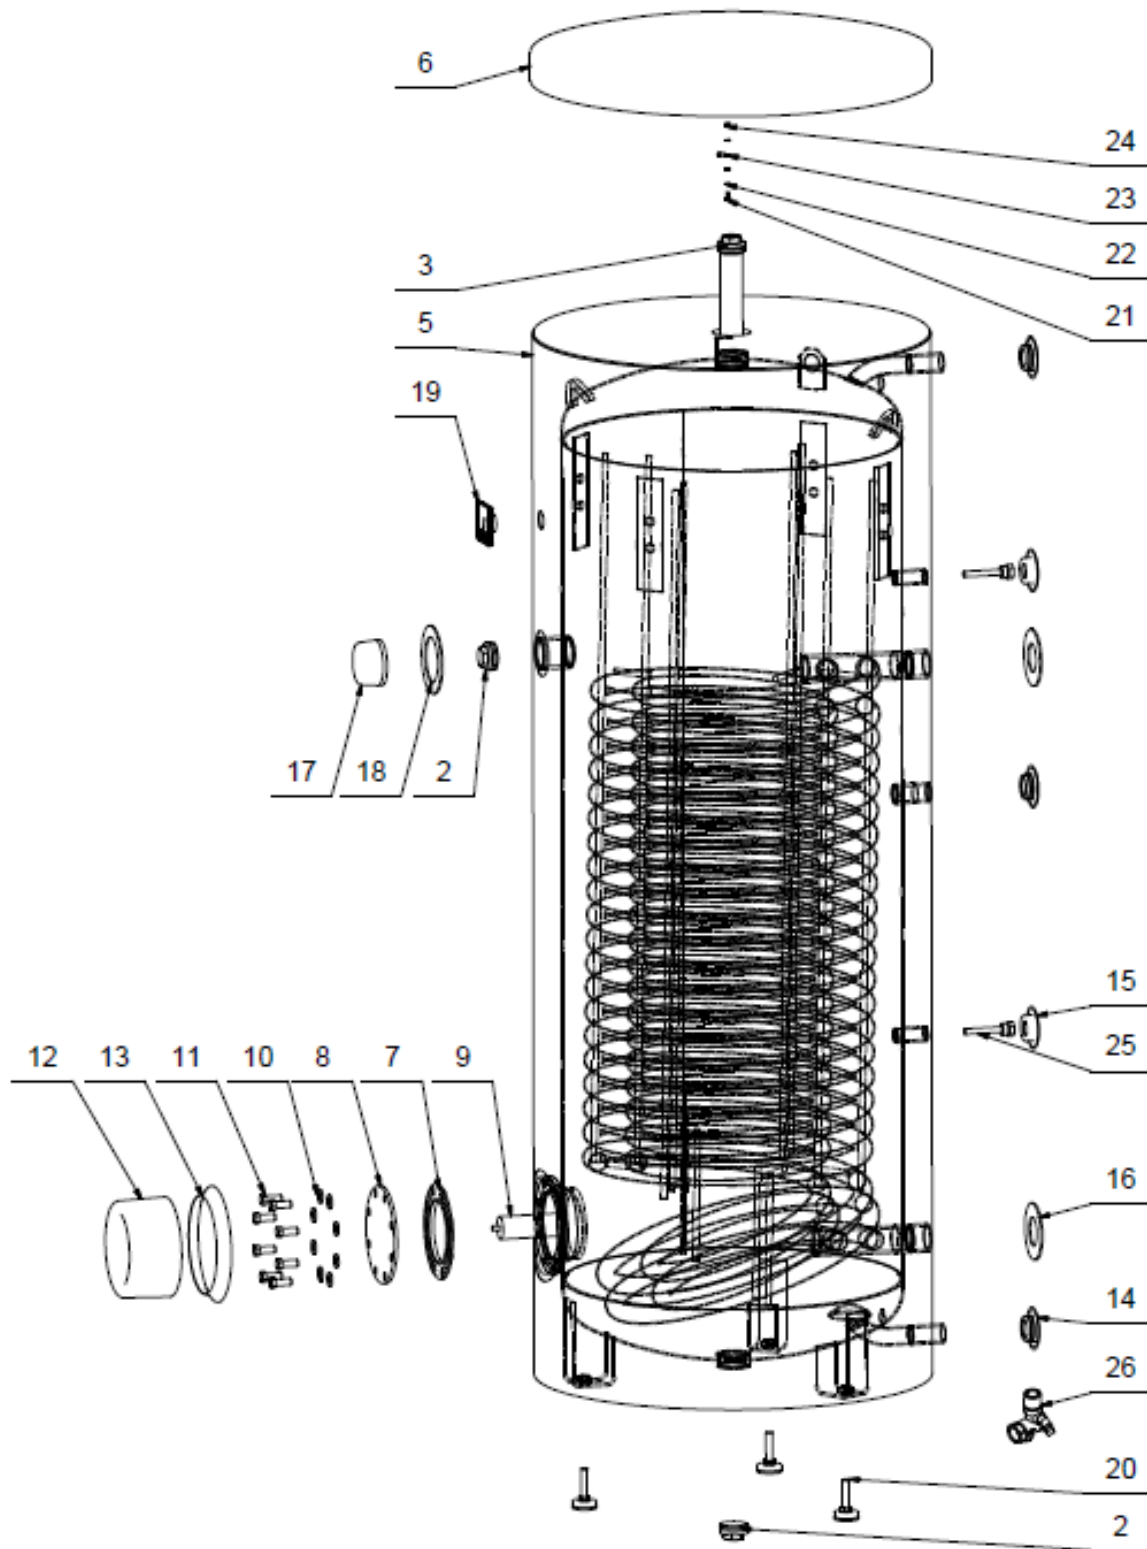

OKC 500 NTR/HP

Pozice	Ks	Typové číslo	CZ	ENG	GER	RUS
1	1	121391401	Ohřívač vody OKC 500 NTR/HP	OKC 500 NTR/HP water heater	Warmwasserspeicher OKC 500 NTR/HP	ВОДОНАГРЕВАТЕЛЬ OKC 500 NTR/HP
2	2		Zátka	Plug	Stöpsel	ЗАГЛУШКА
3	1	6199229	Anoda	Anode	Anode	АНОД
4	1		Tepelná izolace	Insulation	Wärmedämmung	ТЕПЛОИЗОЛЯЦИЯ
5	1	6137907	Plášť vnější	External cover	Speicheraussenmantel	КОЖУХ ВНЕШНИЙ
6	1	6321952	Víko pláště	Housing lid	Manteldeckel	КРЫШКА ОБОЛОЧКИ
7	1	6273128	Kroužek těsnící	Sealing ring	Dichtring	УПЛОТНИТЕЛЬНОЕ КОЛЬЦО РЕЛИЕФНОЕ
8	1	2000281	Víko příruby	Cover of flange	Flanschdeckel	КРЫШКА ФЛАНЦА
9	1	6199230	Anoda	Anode	Anode	АНОД
10	8		Podložky rovné pozink	Galv. flat pads	Beilagscheibe verzinkt	ШАЙБА ПЛОСКАЯ ОЦИНКОВАННАЯ
11	8		Šroub pozink	Galv. screw	Schraube verzinkt	ВИНТ ОЦИНКОВАННЫЙ
12	1	6321891	Kryt příruby	Cover of flange	Flanschgehäuse	КРЫШКА ФЛАНЦА
13	1		Těsnící límec	Sealing collar	Dichtungskragen	УПЛОТНИТЕЛЬНЫЙ ВОРОТНИК
14	3		Víčko boční černé	Side cover black	Seitenkappe schwarz	КРЫШКА БОКОВАЯ ЧЕРНАЯ
15	2		Víčko boční černé	Side cover black	Seitenkappe schwarz	КРЫШКА БОКОВАЯ ЧЕРНАЯ
16	2		MP samolepka	MP self-adhesive sticker	MP Aufkleber	MP НАКЛЕЙКА
17	1	6321849	Kryt	Cover	Abdeckung	КРЫШКА
18	1		MP samolepka černá	MP self/adhesive sticker black	MP Aufkleber schwarz	MP НАКЛЕЙКА ЧЕРНАЯ
19	1	6388315	Indikátor teploty	Temperature indicator	Temperaturindikator	ИНДИКАТОР ТЕМПЕРАТУРЫ
20	3		Šroub rektifikační	Rectification screw	Justierschraube	БОЛТ РЕКТИФИКАЦИОННЫЙ
21	1		Šroub mosazný	Brass screw	Messingschraube	ВИНТ ЛАТУННЫЙ
22	3		Podložka vějířová pozink	Galv. serrated pad	Sicherheits-unterlegscheibe verzinkt	ШАЙБА ВЕЕРНАЯ ОЦИНКОВАННАЯ
23	1		Vodič zelenožlutý č. 33	Green-yellow conductor no. 33	Leiter grün-gelb Nr. 33	ПРОВОД ЖЕЛТО-ЗЕЛЕНÝ № 33
24	1		Matice šestihránná pozink	Galv. hex nut	Sechskantmutter verzinkt	ГАЙКА ШЕСТИГРАННАЯ ОЦИНКОВАННАЯ
25	2	6422542	Jímka	Reservoir	Sammelbehälter	ПАТРОН
26	1	6422509	Pojistný ventil	Safety valve	Sicherheitsventil	ПРЕДОХРАНИТЕЛЬНЫЙ КЛАПАН