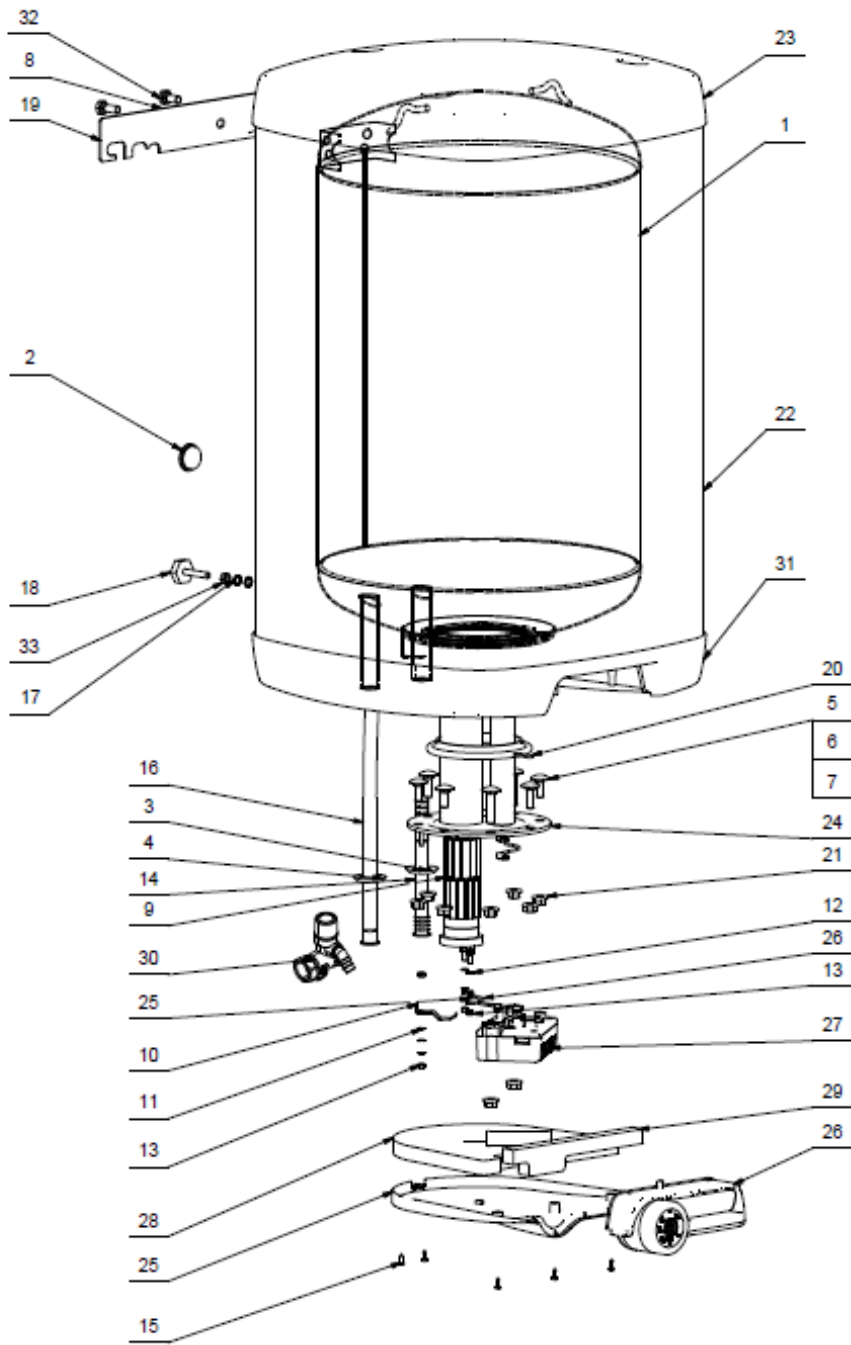

OKHE 100 SMART

Pozice	Ks	Typové číslo	CZ	ENG	GER	RUS
1	1	140811401	Ohříváč vody OKHE 100 SMART	OKHE 100 SMART water heater	Warmwasserspeicher OKHE 100 SMART	ВОДОНАГРЕВАТЕЛЬ ОКНЕ 100 SMART
2	1		Krytka plastová	Plastic cover	Kunststoffkappe	КРЫШКА ПЛАСТМАСОВАЯ
3	1		Těsnící kroužek tvarový	Sealing ring - shaped	Formdichtungsring	УПЛОТНИТЕЛЬНОЕ КОЛЬЦО РЕЛИЕФНОЕ
4	1		Kroužek těsnící tvarový	Sealing ring - shaped	Formdichtungsring	УПЛОТНИТЕЛЬНОЕ КОЛЬЦО РЕЛИЕФНОЕ
5	4		Šroub vratový pozink	Galv. gate screw	Torschraube verzinkt	ВИНТ ОЦИНКОВАННЫЙ
6	2		Šroub vratový pozink	Galv. gate screw	Torschraube verzinkt	ВИНТ ОЦИНКОВАННЫЙ
7	2		Šroub vratový pozink	Galv. gate screw	Torschraube verzinkt	ВИНТ ОЦИНКОВАННЫЙ
8	2		Podložky rovné pozink	Galv. flat pads	Beilagscheibe verzinkt	ШАЙБА ПЛОСКАЯ ОЦИНКОВАННАЯ
9	1	3342000ND	Topné těleso	Heating element	Heizkörper	НАГРЕВАТЕЛЬНЫЙ ЭЛЕМЕНТ - ТЭН
10	1		Držák topného tělesa	Heating element holder	Heizkörperhalter	КРЕПЛЕНИЕ ТЭНА
11	3		Podložka vějířová pozink	Galv. serrated pad	Sicherheits-unterlegscheibe verzinkt	ШАЙБА ВЕЕРНАЯ ОЦИНКОВАННАЯ
12	4		Podložky rovné pozink	Galv. flat pads	Beilagscheibe verzinkt	ШАЙБА ПЛОСКАЯ ОЦИНКОВАННАЯ
13	4		Matice šestihránná pozink	Galv. hex nut	Sechskantmutter verzinkt	ГАЙКА ШЕСТИГРАННАЯ ОЦИНКОВАННАЯ
14	1	6321895	Napouštěcí vložka	Dispenser of cold water	Tränkeinlage	РАСПРЕДЕЛИТЕЛЬ ХОЛОДНОЙ ВОДЫ
15	5		Šroub do plechu pozink	Galv. sheet metal screw	Blechschaube verzinkt	ВИНТ ДЛЯ МЕТАЛЛА ОЦИНКОВАННЫЙ
16	1		Trubka vypouštěcí PEX	Drain pipe PEX	Ablassrohr PEX	ТРУБКА СПУСКНАЯ PEX
17	2		Podložka vějířová pozink	Galv. serrated pad	Sicherheits-unterlegscheibe verzinkt	ШАЙБА ВЕЕРНАЯ ОЦИНКОВАННАЯ
18	1	6309020	Šroub rektifikační M8x45	Rectification screw M8x45	Justierschraube M8x45	БОЛТ РЕКТИФИКАЦИОННЫЙ M8X45
19	1		Výlisek závěsu	Suspender moulding	Scharnierpressling	ШТАМПОВКА ПЕТЛИ
20	1	6273127	Kroužek těsnící	Sealing ring	Dichtring	УПЛОТНИТЕЛЬНОЕ КОЛЬЦО
21	10		Matice M10	M10 nut	M10 Mutter	ГАЙКА M10
22	1		Plášť vnější lakovaný	External cover painted	Speicheraussenmantel lakiert	КОЖУХ ВНЕШНИЙ ЛАКИРОВАННЫЙ
23	1		Víko pláště horní	Housing lid - upper	Manteldeckel oben	КРЫШКА ОБОЛОЧКИ ВЕРХНЯЯ
24	1	2000292	Svař. víko příruby smaltované	Enamelled flange welded lid	Geschweißter Flanschdeckel emailliert	СВАРНАЯ КРЫШКА ФЛАНЦА ЭМАЛИРОВАННАЯ
25	1	6321984	Kryt elektroinstalace	Cover of electroinstall.	Elektroinstallationsabdeckung	КРЫШКА ЭЛЕКТРОПРОВОДКИ
26	1	6422051_ovládací část	Sestava ovladače	Control set	Bedienelement	КОМПЛЕКТ БЛОКА УПРАВЛЕНИЯ
27	1	6422051_řídící část	Sestava ovladače	Control set	Bedienelement	КОМПЛЕКТ БЛОКА УПРАВЛЕНИЯ
28	1		Izolační zátka SMART UNI	Insulation plug SMART UNI	Isolationsstöpsel SMART UNI	ЗАГЛУШКА ИЗОЛИРУЮЩАЯ SMART UNI
29	1	6283124	Izolační zátka	Insulation plug	Isolationsstöpsel	ЗАГЛУШКА ИЗОЛИРУЮЩАЯ
30	1	6422509	Pojistný ventil	Safety valve	Sicherheitsventil	ПРЕДОХРАНИТЕЛЬНЫЙ КЛАПАН
31	1	6321869	Víko pláště spodní	Housing lid - lower	Manteldeckel unten	КРЫШКА ОБОЛОЧКИ НИЖНЯЯ
32	2	6309213	Šroub pozink	Galv. screw	Schraube verzinkt	БОЛТ ОЦИНКОВАННЫЙ
33	1		Matice šestihránná pozink	Galv. hex nut	Sechskantmutter verzinkt	ГАЙКА ШЕСТИГРАННАЯ ОЦИНКОВАННАЯ